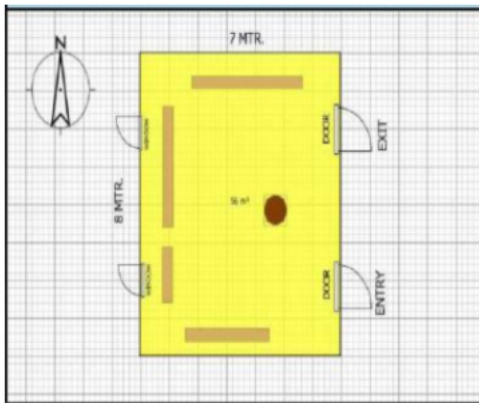

নিৰ্বাচক পঞ্জীয়ন বিষয়াৰ স্বাক্ষৰ

Nazri Naksha

Google Map View

Polling Station Building Front View

ভোটগ্ৰহন কেন্দ্ৰৰ সন্মুখৰ দৃশ্য

Cad View

Key MAP View

<p>S 1</p> <p>নাম : চাজিনা বেগম স্বামীৰ নাম : কাছিম আলি ঘৰ নং : 00 বয়স : 24 লিঙ্গ : মহিলা</p> <p>ফটো উপলব্ধ</p> <p>QGR0074237</p>	<p>2</p> <p>নাম : দেবজিত কাকতি পিতাৰ নাম : পূৰ্ণ কাকতি ঘৰ নং : 1 বয়স : 46 লিঙ্গ : পুৰুষ</p> <p>ফটো উপলব্ধ</p> <p>DQT1054677</p>	<p># 3</p> <p>নাম : ৰাণী সন্দিকৈ কাকতি স্বামীৰ নাম : দেবজিত কাকতি ঘৰ নং : 1 বয়স : 42 লিঙ্গ : মহিলা</p> <p>ফটো উপলব্ধ</p> <p>DQT1067396</p>
<p>4</p> <p>নাম : শ্ৰীউত্তম ভূঞা পিতাৰ নাম : অকনমান ভূঞা ঘৰ নং : 2 বয়স : 59 লিঙ্গ : পুৰুষ</p> <p>ফটো উপলব্ধ</p> <p>DQT1054702</p>	<p>5</p> <p>নাম : ৰুণ ভূঞা স্বামীৰ নাম : উত্তম ভূঞা ঘৰ নং : 2 বয়স : 53 লিঙ্গ : মহিলা</p> <p>ফটো উপলব্ধ</p> <p>DQT1054713</p>	<p>S 6</p> <p>নাম : ৰুপমণি দত্ত পিতাৰ নাম : নিত্যানন্দ দত্ত ঘৰ নং : 2 বয়স : 36 লিঙ্গ : মহিলা</p> <p>ফটো উপলব্ধ</p> <p>DQT1054735</p>
<p>7</p> <p>নাম : মাধৱ ভূঞা পিতাৰ নাম : উত্তম ভূঞা ঘৰ নং : 02 বয়স : 26 লিঙ্গ : পুৰুষ</p> <p>ফটো উপলব্ধ</p> <p>DQT0173013</p>	<p>8</p> <p>নাম : শ্ৰীপ্ৰদীপ ভূঞা পিতাৰ নাম : অকন ভূঞা ঘৰ নং : 0 বয়স : 60 লিঙ্গ : পুৰুষ</p> <p>ফটো উপলব্ধ</p> <p>DQT1054746</p>	<p># 9</p> <p>নাম : মামণি ভূঞা স্বামীৰ নাম : প্ৰদীপ ভূঞা ঘৰ নং : 0 বয়স : 55 লিঙ্গ : মহিলা</p> <p>ফটো উপলব্ধ</p> <p>DQT1054757</p>
<p>10</p> <p>নাম : দিবাকৰ ভূঞা পিতাৰ নাম : প্ৰদীপ ভূঞা ঘৰ নং : 0 বয়স : 36 লিঙ্গ : পুৰুষ</p> <p>ফটো উপলব্ধ</p> <p>DQT1054768</p>	<p>11</p> <p>নাম : নৱজ্যোতি ভূঞা পিতাৰ নাম : প্ৰদীপ ভূঞা ঘৰ নং : 0 বয়স : 30 লিঙ্গ : পুৰুষ</p> <p>ফটো উপলব্ধ</p> <p>DQT1712012</p>	<p>12</p> <p>নাম : সেখধৰ বৰুৱা পিতাৰ নাম : বৃকৌদৰ বৰুৱা ঘৰ নং : 8 বয়স : 72 লিঙ্গ : পুৰুষ</p> <p>ফটো উপলব্ধ</p> <p>DQT1054791</p>
<p>13</p> <p>নাম : স্বৰ্ণ বৰুৱা স্বামীৰ নাম : শৈখধৰ বৰুৱা ঘৰ নং : 8 বয়স : 67 লিঙ্গ : মহিলা</p> <p>ফটো উপলব্ধ</p> <p>DQT1054804</p>	<p>14</p> <p>নাম : নীলংপল বৰুৱা পিতাৰ নাম : শৈখধৰ বৰুৱা ঘৰ নং : 8 বয়স : 46 লিঙ্গ : পুৰুষ</p> <p>ফটো উপলব্ধ</p> <p>DQT1054859</p>	<p>15</p> <p>নাম : সুৰভি নেওংগ বৰুৱা স্বামীৰ নাম : নিলুংপল বৰুৱা ঘৰ নং : 8 বয়স : 42 লিঙ্গ : মহিলা</p> <p>ফটো উপলব্ধ</p> <p>DQT1054871</p>
<p>16</p> <p>নাম : হীৰা দত্ত স্বামীৰ নাম : কেশৱ কলিতা ঘৰ নং : 5 বয়স : 57 লিঙ্গ : মহিলা</p> <p>ফটো উপলব্ধ</p> <p>DQT1054893</p>	<p>17</p> <p>নাম : অভিজিত কলিতা পিতাৰ নাম : কেশৱ কলিতা ঘৰ নং : 5 বয়স : 43 লিঙ্গ : পুৰুষ</p> <p>ফটো উপলব্ধ</p> <p>DQT1054906</p>	<p>18</p> <p>নাম : দেবজিত কলিতা পিতাৰ নাম : কেশৱ কলিতা ঘৰ নং : 5 বয়স : 42 লিঙ্গ : পুৰুষ</p> <p>ফটো উপলব্ধ</p> <p>DQT1054917</p>
<p>19</p> <p>নাম : ললিত কলিতা পিতাৰ নাম : তুখেশ্বৰ কলিতা ঘৰ নং : 6 বয়স : 61 লিঙ্গ : পুৰুষ</p> <p>ফটো উপলব্ধ</p> <p>DQT1054928</p>	<p>20</p> <p>নাম : মিন দত্ত কলিতা স্বামীৰ নাম : ললিত কলিতা ঘৰ নং : 6 বয়স : 53 লিঙ্গ : মহিলা</p> <p>ফটো উপলব্ধ</p> <p>DQT1712192</p>	<p>21</p> <p>নাম : পিংকু দত্ত কলিতা পিতাৰ নাম : ললিত কলিতা ঘৰ নং : 6 বয়স : 30 লিঙ্গ : পুৰুষ</p> <p>ফটো উপলব্ধ</p> <p>DQT1712067</p>
<p>22</p> <p>নাম : জীতেন কলিতা পিতাৰ নাম : নৰেশ্বৰ ঘৰ নং : 9 বয়স : 68 লিঙ্গ : পুৰুষ</p> <p>ফটো উপলব্ধ</p> <p>DQT1054962</p>	<p>23</p> <p>নাম : সাবিত্ৰী দত্ত স্বামীৰ নাম : নোমল দত্ত ঘৰ নং : 9 বয়স : 66 লিঙ্গ : মহিলা</p> <p>ফটো উপলব্ধ</p> <p>DQT1054951</p>	<p>24</p> <p>নাম : খগেন দত্ত পিতাৰ নাম : নোমল দত্ত ঘৰ নং : 9 বয়স : 45 লিঙ্গ : পুৰুষ</p> <p>ফটো উপলব্ধ</p> <p>DQT1054973</p>
<p>25</p> <p>নাম : পুষ্পাঞ্জলী চিৰিং দত্ত স্বামীৰ নাম : খগেন দত্ত ঘৰ নং : 9 বয়স : 43 লিঙ্গ : মহিলা</p> <p>ফটো উপলব্ধ</p> <p>DQT1054995</p>	<p>26</p> <p>নাম : নগেন দত্ত পিতাৰ নাম : নোমল দত্ত ঘৰ নং : 9 বয়স : 41 লিঙ্গ : পুৰুষ</p> <p>ফটো উপলব্ধ</p> <p>DQT1054984</p>	<p>27</p> <p>নাম : জয়া দত্ত স্বামীৰ নাম : নগেন দত্ত ঘৰ নং : 9 বয়স : 36 লিঙ্গ : মহিলা</p> <p>ফটো উপলব্ধ</p> <p>DQT1712169</p>
<p>E 28</p> <p>নাম : টেৰা কলিতা পিতাৰ নাম : লক্ষীধৰ কলিতা ঘৰ নং : 8 বয়স : 66 লিঙ্গ : পুৰুষ</p> <p>ফটো উপলব্ধ</p> <p>DQT1055045</p>	<p>29</p> <p>নাম : পোনাৰাম কলিতা পিতাৰ নাম : লক্ষীধৰ কলিতা ঘৰ নং : 8 বয়স : 62 লিঙ্গ : পুৰুষ</p> <p>ফটো উপলব্ধ</p> <p>DQT1055023</p>	<p>30</p> <p>নাম : ৰাখীমণি বড়া কলিতা স্বামীৰ নাম : পুনাৰাম কলিতা ঘৰ নং : 8 বয়স : 51 লিঙ্গ : মহিলা</p> <p>ফটো উপলব্ধ</p> <p>DQT1055034</p>