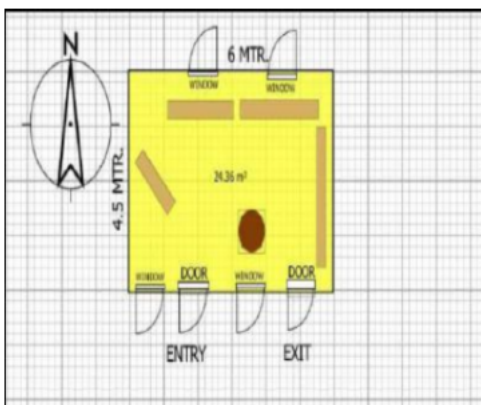

নিৰ্বাচক পঞ্জীয়ন বিষয়াৰ স্বাক্ষৰ

Nazri Naksha

Google Map View

Polling Station Building Front View

ভোটগ্ৰহন কেন্দ্ৰৰ সন্মুখৰ দৃশ্য

Cad View

Key MAP View

1 নাম : শ্ৰীঅনু শৰ্মা স্বামীৰ নাম : নগেন শৰ্মা ঘৰ নং : 1 বয়স : 75 লিঙ্গ : মহিলা	DQT1044582 ফটো উপলব্ধ	2 নাম : শ্ৰীঅনিমেঘ শৰ্মা পিতাৰ নাম : নগেন শৰ্মা ঘৰ নং : 1 বয়স : 51 লিঙ্গ : পুৰুষ	DQT1044593 ফটো উপলব্ধ	3 নাম : অখিলেশ শৰ্মা পিতাৰ নাম : নগেন শৰ্মা ঘৰ নং : 1 বয়স : 49 লিঙ্গ : পুৰুষ	DQT1044617 ফটো উপলব্ধ
4 নাম : বৰ্ণালী শৰ্মা স্বামীৰ নাম : শ্ৰীঅনিমেঘ শৰ্মা ঘৰ নং : 1 বয়স : 47 লিঙ্গ : মহিলা	DQT1044606 ফটো উপলব্ধ	5 নাম : আভা শৰ্মা স্বামীৰ নাম : আখিলেশ শৰ্মা ঘৰ নং : 1 বয়স : 45 লিঙ্গ : মহিলা	DQT1044628 ফটো উপলব্ধ	6 নাম : গাৰ্গী বৰঠাকুৰ স্বামীৰ নাম : মানস প্ৰতিম ভৰদ্বাজ ঘৰ নং : 1 বয়স : 28 লিঙ্গ : মহিলা	DQT0529719 ফটো উপলব্ধ
7 নাম : হেমা প্ৰভা দেৱী স্বামীৰ নাম : বাৰেণ শৰ্মা ঘৰ নং : 1 বয়স : 68 লিঙ্গ : মহিলা	DQT1044640 ফটো উপলব্ধ	8 নাম : মানস প্ৰতীম ভৰদ্বাজ পিতাৰ নাম : বাৰেণ শৰ্মা ঘৰ নং : 1 বয়স : 34 লিঙ্গ : পুৰুষ	DQT1711962 ফটো উপলব্ধ	9 নাম : প্ৰফুল্ল কুমাৰ শৰ্মা পিতাৰ নাম : দৈৱেশ্বৰ শৰ্মা ঘৰ নং : 2 বয়স : 78 লিঙ্গ : পুৰুষ	DQT1044651 ফটো উপলব্ধ
10 নাম : শ্ৰীসত্য ৰঞ্জন শৰ্মা পিতাৰ নাম : শ্ৰীপ্ৰফুল্ল শৰ্মা ঘৰ নং : 2 বয়স : 51 লিঙ্গ : পুৰুষ	DQT1044673 ফটো উপলব্ধ	11 নাম : কল্পনা কাকতি শৰ্মা স্বামীৰ নাম : সত্যৰঞ্জন শৰ্মা ঘৰ নং : 2 বয়স : 39 লিঙ্গ : মহিলা	DQT0007978 ফটো উপলব্ধ	12 নাম : শ্ৰীচুৰ্বেণ দাস পিতাৰ নাম : পদেশ্বৰ দাস ঘৰ নং : 4 বয়স : 68 লিঙ্গ : পুৰুষ	DQT1044742 ফটো উপলব্ধ
13 নাম : শ্ৰীচম্পা দাস স্বামীৰ নাম : চুৰ্বেণ দাস ঘৰ নং : 8 বয়স : 58 লিঙ্গ : মহিলা	DQT1044753 ফটো উপলব্ধ	14 নাম : দেৱজিত দাস পিতাৰ নাম : সুৰেন দাস ঘৰ নং : 8 বয়স : 27 লিঙ্গ : পুৰুষ	DQT0207753 ফটো উপলব্ধ	15 নাম : যদুমণি দাস পিতাৰ নাম : চুৰ্বেণ দাস ঘৰ নং : 8 বয়স : 24 লিঙ্গ : পুৰুষ	DQT0486688 ফটো উপলব্ধ
16 নাম : ডিমপ্ৰিয়া গগৈ স্বামীৰ নাম : যদুমণি দাস ঘৰ নং : 4 বয়স : 24 লিঙ্গ : মহিলা	DQT4791091 ফটো উপলব্ধ	17 নাম : প্ৰহ্লাদ দাস পিতাৰ নাম : পদেশ্বৰ দাস ঘৰ নং : 5 বয়স : 65 লিঙ্গ : পুৰুষ	DQT1044764 ফটো উপলব্ধ	18 নাম : শ্ৰীভবানী দাস স্বামীৰ নাম : প্ৰহ্লাদ দাস ঘৰ নং : 5 বয়স : 61 লিঙ্গ : মহিলা	DQT1044775 ফটো উপলব্ধ
19 নাম : সঞ্জিব দাস পিতাৰ নাম : প্ৰহ্লাদ দাস ঘৰ নং : 5 বয়স : 43 লিঙ্গ : পুৰুষ	DQT1044786 ফটো উপলব্ধ	20 নাম : জোনালী দাস স্বামীৰ নাম : সঞ্জিব দাস ঘৰ নং : 5 বয়স : 41 লিঙ্গ : মহিলা	DQT1044797 ফটো উপলব্ধ	21 নাম : বন্তি দাস পিতাৰ নাম : প্ৰহ্লাদ দাস ঘৰ নং : 5 বয়স : 41 লিঙ্গ : মহিলা	DQT1044800 ফটো উপলব্ধ
22 নাম : দিপক দাস পিতাৰ নাম : প্ৰহ্লাদ দাস ঘৰ নং : 5 বয়স : 31 লিঙ্গ : পুৰুষ	DQT0172734 ফটো উপলব্ধ	23 নাম : প্ৰিয়ংকু দাস স্বামীৰ নাম : দীপক দাস ঘৰ নং : 5 বয়স : 29 লিঙ্গ : মহিলা	DQT0486712 ফটো উপলব্ধ	24 নাম : বিংকু মণি দাস পিতাৰ নাম : সঞ্জীৱ দাস ঘৰ নং : 5 বয়স : 21 লিঙ্গ : মহিলা	DQT4791083 ফটো উপলব্ধ
25 নাম : শ্ৰীতৰুণী দাস স্বামীৰ নাম : ৰত্নেশ্বৰ দাস ঘৰ নং : 6 বয়স : 73 লিঙ্গ : মহিলা	DQT1044822 ফটো উপলব্ধ	26 নাম : তিলেশ্বৰ দাস পিতাৰ নাম : ৰত্নেশ্বৰ দাস ঘৰ নং : 6 বয়স : 52 লিঙ্গ : পুৰুষ	DQT1044833 ফটো উপলব্ধ	27 নাম : ধমেন্দ্ৰ দাস পিতাৰ নাম : ৰত্নেশ্বৰ দাস ঘৰ নং : 6 বয়স : 50 লিঙ্গ : পুৰুষ	DQT1044855 ফটো উপলব্ধ
28 নাম : ৰূপালী দাস স্বামীৰ নাম : ধমেন্দ্ৰ দাস ঘৰ নং : 6 বয়স : 45 লিঙ্গ : মহিলা	DQT1044866 ফটো উপলব্ধ	29 নাম : স্বৰ্ণমনি দাস স্বামীৰ নাম : তিলেশ্বৰ দাস ঘৰ নং : 6 বয়স : 45 লিঙ্গ : মহিলা	DQT1044844 ফটো উপলব্ধ	30 নাম : চয়নিকা দাস পিতাৰ নাম : ধমেন্দ্ৰ দাস ঘৰ নং : 6 বয়স : 24 লিঙ্গ : মহিলা	DQT0475376 ফটো উপলব্ধ