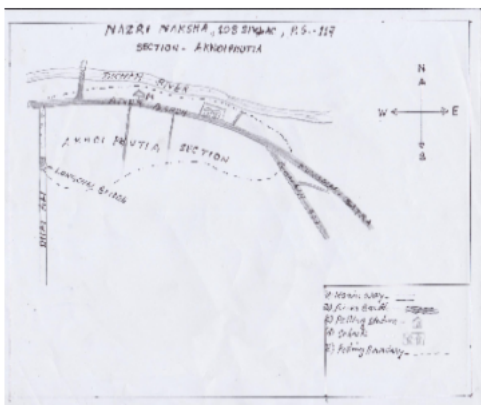

Nazri Naksha