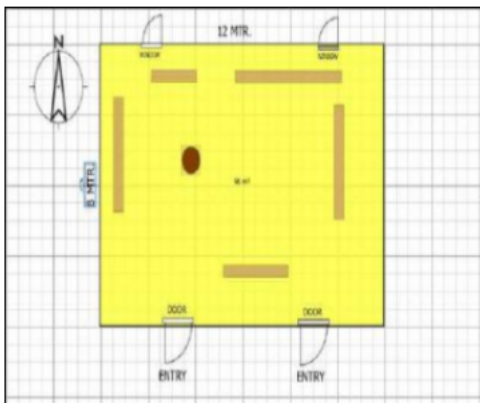

নিৰ্বাচক পঞ্জীয়ন বিষয়াৰ স্বাক্ষৰ

Nazri Naksha

Google Map View

Polling Station Building Front View

ভোটগ্ৰহন কেন্দ্ৰৰ সন্মুখৰ দৃশ্য

Cad View

Key MAP View

#2 1 নাম : গীতিসুতা গগৈ স্বামীৰ নাম : নৱজ্যোতি হাজৰীকা ঘৰ নং : 504 বয়স : 32 লিঙ্গ : মহিলা	QGR0059238 ফটো উপলব্ধ	#2 2 নাম : পদ্মা মুণ্ডা পিতাৰ নাম : ভাইটি মুণ্ডা ঘৰ নং : 505 বয়স : 20 লিঙ্গ : মহিলা	QGR0080473 ফটো উপলব্ধ	3 নাম : বানী গগৈ স্বামীৰ নাম : অজিত ৰঞ্জন গগৈ ঘৰ নং : 1 বয়স : 50 লিঙ্গ : মহিলা	DQT1034577 ফটো উপলব্ধ
4 নাম : দেবলক্ষ্মী গগৈ পিতাৰ নাম : অজিত ৰঞ্জন গগৈ ঘৰ নং : 1 বয়স : 38 লিঙ্গ : মহিলা	DQT1034588 ফটো উপলব্ধ	5 নাম : দেবব্ৰত গগৈ পিতাৰ নাম : অজিত ৰঞ্জন গগৈ ঘৰ নং : 1 বয়স : 36 লিঙ্গ : পুৰুষ	DQT1034599 ফটো উপলব্ধ	6 নাম : ছালেহা বেগম স্বামীৰ নাম : নুৰুল হুছেইন ঘৰ নং : 2 বয়স : 56 লিঙ্গ : মহিলা	DQT1034613 ফটো উপলব্ধ
7 নাম : নুৰুল হুছেইন পিতাৰ নাম : মাণিক আলি ঘৰ নং : 2 বয়স : 52 লিঙ্গ : পুৰুষ	DQT1034602 ফটো উপলব্ধ	8 নাম : এলিচ বেগম স্বামীৰ নাম : ম: মানিক আলি ঘৰ নং : 9 বয়স : 75 লিঙ্গ : মহিলা	DQT1034635 ফটো উপলব্ধ	9 নাম : জামালতদিন আলি পিতাৰ নাম : ম: মানিক আলি ঘৰ নং : 9 বয়স : 56 লিঙ্গ : পুৰুষ	DQT1034646 ফটো উপলব্ধ
10 নাম : চফিউল আলি পিতাৰ নাম : হাফিজুৰ আলি ঘৰ নং : 9 বয়স : 54 লিঙ্গ : পুৰুষ	DQT1043636 ফটো উপলব্ধ	11 নাম : জাকিৰ আলি পিতাৰ নাম : মানিক আলি ঘৰ নং : 9 বয়স : 37 লিঙ্গ : পুৰুষ	DQT1034680 ফটো উপলব্ধ	12 নাম : রাহিদা বেগম স্বামীৰ নাম : ম মনিউল আলি ঘৰ নং : 9 বয়স : 35 লিঙ্গ : মহিলা	DQT1034908 ফটো উপলব্ধ
13 নাম : বাবল আলী পিতাৰ নাম : জামালউদ্দিন আলী ঘৰ নং : 3 বয়স : 24 লিঙ্গ : পুৰুষ	QGR0105783 ফটো উপলব্ধ	14 নাম : হামিদা বেগম স্বামীৰ নাম : বাবল আলী ঘৰ নং : 3 বয়স : 22 লিঙ্গ : মহিলা	QGR0115113 ফটো উপলব্ধ	15 নাম : আক্ৰাম আলি পিতাৰ নাম : চফিউল আলি ঘৰ নং : 3(A) বয়স : 27 লিঙ্গ : পুৰুষ	DQT0207571 ফটো উপলব্ধ
16 নাম : বয়ানুল ইছলাম পিতাৰ নাম : হাছেন আলি ঘৰ নং : 3ক বয়স : 45 লিঙ্গ : পুৰুষ	CNF1184389 ফটো উপলব্ধ	17 নাম : বাহেনা বেগম স্বামীৰ নাম : মঃ বয়ানুল ইছলাম ঘৰ নং : 3ক বয়স : 40 লিঙ্গ : মহিলা	DQT1034679 ফটো উপলব্ধ	18 নাম : আলিমদ্দিন আলি পিতাৰ নাম : হুছেইন আলি ঘৰ নং : 8 বয়স : 46 লিঙ্গ : পুৰুষ	DQT1034691 ফটো উপলব্ধ
19 নাম : মঞ্জু বেগম স্বামীৰ নাম : আলিমদ্দিন আলি ঘৰ নং : 8 বয়স : 43 লিঙ্গ : মহিলা	DQT1034704 ফটো উপলব্ধ	20 নাম : ম জমাউদ্দিন আলি পিতাৰ নাম : ম আলিমুদ্দিন আলি ঘৰ নং : 8 বয়স : 28 লিঙ্গ : পুৰুষ	DQT0171082 ফটো উপলব্ধ	21 নাম : চাদিকা বেগম পিতাৰ নাম : আলিমুদ্দিন আলি ঘৰ নং : 04 বয়স : 23 লিঙ্গ : মহিলা	DQT0508796 ফটো উপলব্ধ
22 নাম : চাবেবা বেগম পিতাৰ নাম : আলিমুদ্দিন আলি ঘৰ নং : 4 বয়স : 20 লিঙ্গ : মহিলা	QGR0001495 ফটো উপলব্ধ	23 নাম : আবিদুৰ ৰহমান পিতাৰ নাম : হুছেইন আলি ঘৰ নং : 5 বয়স : 48 লিঙ্গ : পুৰুষ	DQT1034715 ফটো উপলব্ধ	24 নাম : ৰুণ বেগম স্বামীৰ নাম : আবিদুৰ ৰহমান ঘৰ নং : 5 বয়স : 43 লিঙ্গ : মহিলা	DQT1034726 ফটো উপলব্ধ
25 নাম : আব্দুল মুজিদ পিতাৰ নাম : আবিদুৰ ৰহমান ঘৰ নং : 5 বয়স : 28 লিঙ্গ : পুৰুষ	DQT0171132 ফটো উপলব্ধ	26 নাম : ম মুজিবুৰ ৰহমান পিতাৰ নাম : ম আবিদুৰ ৰহমান ঘৰ নং : 5 বয়স : 27 লিঙ্গ : পুৰুষ	DQT0171041 ফটো উপলব্ধ	27 নাম : মুৰ্চিদা বেগম স্বামীৰ নাম : আব্দুল মুজিদ ঘৰ নং : 5 বয়স : 27 লিঙ্গ : মহিলা	QGR0001164 ফটো উপলব্ধ
28 নাম : ইয়াছমিন বেগম পিতাৰ নাম : আমিৰত আলি ঘৰ নং : 5ক বয়স : 24 লিঙ্গ : মহিলা	DQT0344895 ফটো উপলব্ধ	29 নাম : আমিৰত আলি পিতাৰ নাম : বেচাৰত আলি ঘৰ নং : 5ক বয়স : 54 লিঙ্গ : পুৰুষ	DQT0059576 ফটো উপলব্ধ	30 নাম : চাজিনা বেগম স্বামীৰ নাম : আমিৰত আলি ঘৰ নং : 5ক বয়স : 47 লিঙ্গ : মহিলা	DQT0059618 ফটো উপলব্ধ