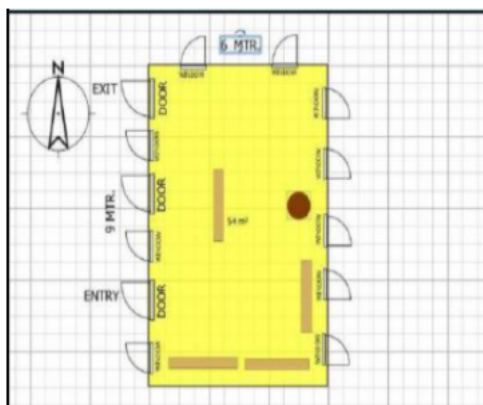

নিৰ্বাচক পঞ্জীয়ন বিষয়াৰ স্বাক্ষৰ

Nazri Naksha

Google Map View

Polling Station Building Front View

ভোটগ্ৰহন কেন্দ্ৰৰ সন্মুখৰ দৃশ্য

Cad View

Key MAP View

1 নাম : পুষ্প হাতীমুৰীয়া পিতাৰ নাম: নীলকান্ত হাতীমুৰীয়া ঘৰ নং : 1 বয়স : 53 লিঙ্গ : পুৰুষ	DQT1014660 ফটো উপলব্ধ	2 নাম : বীনা হাতীমুৰীয়া স্বামীৰ নাম: পুষ্প হাতীমুৰীয়া ঘৰ নং : 1 বয়স : 39 লিঙ্গ : মহিলা	DQT1014671 ফটো উপলব্ধ	3 নাম : বিয়া হাতীমুৰীয়া পিতাৰ নাম: পুষ্প হাতীমুৰীয়া ঘৰ নং : 01 বয়স : 24 লিঙ্গ : মহিলা	DQT0433318 ফটো উপলব্ধ
4 নাম : জয়নাথ হাতীমুৰীয়া পিতাৰ নাম: নীলকান্ত হাতীমুৰীয়া ঘৰ নং : 2 বয়স : 51 লিঙ্গ : পুৰুষ	DQT1014682 ফটো উপলব্ধ	5 নাম : কুঞ্জ হাতীমুৰীয়া স্বামীৰ নাম: জয়নাথ হাতীমুৰীয়া ঘৰ নং : 2 বয়স : 46 লিঙ্গ : মহিলা	DQT1014693 ফটো উপলব্ধ	6 নাম : নৱজ্যোতি হাতীমুৰীয়া পিতাৰ নাম: জয়নাথ হাতীমুৰীয়া ঘৰ নং : 2 বয়স : 34 লিঙ্গ : পুৰুষ	DQT1014648 ফটো উপলব্ধ
7 নাম : মানসজ্যোতি হাতীমুৰীয়া পিতাৰ নাম: জয়নাথ হাতীমুৰীয়া ঘৰ নং : 2 বয়স : 27 লিঙ্গ : পুৰুষ	DQT0207332 ফটো উপলব্ধ	8 নাম : দিস্তী হাতীমুৰীয়া পিতাৰ নাম: জয়নাথ হাতীমুৰীয়া ঘৰ নং : 02 বয়স : 24 লিঙ্গ : মহিলা	DQT0472324 ফটো উপলব্ধ	9 নাম : জ্যোতি হাতীমুৰীয়া স্বামীৰ নাম: তৰুন হাতীমুৰীয়া ঘৰ নং : 9 বয়স : 56 লিঙ্গ : মহিলা	DQT1014706 ফটো উপলব্ধ
10 নাম : শিখা বুঢ়াগোহাঁই পিতাৰ নাম: তৰুন হাতীমুৰীয়া ঘৰ নং : 3 বয়স : 35 লিঙ্গ : মহিলা	QGR0011825 ফটো উপলব্ধ	11 নাম : দেবজিত হাতীমুৰীয়া পিতাৰ নাম: তৰুন হাতীমুৰীয়া ঘৰ নং : 9 বয়স : 29 লিঙ্গ : পুৰুষ	DQT0292029 ফটো উপলব্ধ	12 নাম : দীপক বুঢ়াগোহাঁই পিতাৰ নাম: মুহিচন্দ্ৰ বুঢ়াগোহাঁই ঘৰ নং : 8 বয়স : 69 লিঙ্গ : পুৰুষ	DQT1014717 ফটো উপলব্ধ
13 নাম : নীৰলা বুঢ়াগোহাঁই স্বামীৰ নাম: দীপক বুঢ়াগোহাঁই ঘৰ নং : 8 বয়স : 59 লিঙ্গ : মহিলা	DQT1014728 ফটো উপলব্ধ	14 নাম : কাৰেবী বুঢ়াগোহাঁই পিতাৰ নাম: দীপক বুঢ়াগোহাঁই ঘৰ নং : 8 বয়স : 35 লিঙ্গ : মহিলা	DQT1014740 ফটো উপলব্ধ	15 নাম : বেঞ্জামিনা বুঢ়াগোহাঁই পিতাৰ নাম: দীপক বুঢ়াগোহাঁই ঘৰ নং : 8 বয়স : 34 লিঙ্গ : মহিলা	DQT1014739 ফটো উপলব্ধ
16 নাম : প্ৰাৰ্থনা বুঢ়াগোহাঁই পিতাৰ নাম: দীপক বুঢ়াগোহাঁই ঘৰ নং : 8 বয়স : 27 লিঙ্গ : মহিলা	DQT0251744 ফটো উপলব্ধ	17 নাম : প্ৰিয়াংশু বুঢ়াগোহাঁই পিতাৰ নাম: দীপক চন্দ্ৰ বুঢ়াগোহাঁই ঘৰ নং : 4 বয়স : 24 লিঙ্গ : পুৰুষ	DQT4785887 ফটো উপলব্ধ	18 নাম : উজ্জল বুঢ়াগোহাঁই পিতাৰ নাম: বিজয় বুঢ়াগোহাঁই ঘৰ নং : 6 বয়স : 48 লিঙ্গ : পুৰুষ	DQT1014819 ফটো উপলব্ধ
19 নাম : অভিনব বুঢ়াগোহাঁই পিতাৰ নাম: বিজয় বুঢ়াগোহাঁই ঘৰ নং : 6 বয়স : 46 লিঙ্গ : পুৰুষ	DQT1014820 ফটো উপলব্ধ	20 নাম : নিভামণি দূৱৰা বুঢ়াগোহাঁই স্বামীৰ নাম: উজ্জল বুঢ়াগোহাঁই ঘৰ নং : 6 বয়স : 42 লিঙ্গ : মহিলা	DQT1014831 ফটো উপলব্ধ	21 নাম : ৰূপামণি গুগৈ বুঢ়াগোহাঁই স্বামীৰ নাম: অভিনব বুঢ়াগোহাঁই ঘৰ নং : 6 বয়স : 38 লিঙ্গ : মহিলা	DQT1711451 ফটো উপলব্ধ
22 নাম : তিলেশ্বৰ বুঢ়াগোহাঁই পিতাৰ নাম: লক্ষীনাথ বুঢ়াগোহাঁই ঘৰ নং : 9 বয়স : 56 লিঙ্গ : পুৰুষ	DQT0389221 ফটো উপলব্ধ	23 নাম : মামনী বুঢ়াগোহাঁই স্বামীৰ নাম: বিকাশ বুঢ়াগোহাঁই ঘৰ নং : 9 বয়স : 51 লিঙ্গ : মহিলা	DQT1014897 ফটো উপলব্ধ	24 নাম : ৰুবল বুঢ়াগোহাঁই পিতাৰ নাম: লক্ষীনাথ বুঢ়াগোহাঁই ঘৰ নং : 9 বয়স : 46 লিঙ্গ : পুৰুষ	DQT0161869 ফটো উপলব্ধ
25 নাম : প্ৰকাশ বুঢ়াগোহাঁই পিতাৰ নাম: লক্ষীনাথ বুঢ়াগোহাঁই ঘৰ নং : 9 বয়স : 45 লিঙ্গ : পুৰুষ	DQT0161877 ফটো উপলব্ধ	26 নাম : স্মৃতি বুঢ়াগোহাঁই স্বামীৰ নাম: তিলেশ্বৰ বুঢ়াগোহাঁই ঘৰ নং : 9 বয়স : 38 লিঙ্গ : মহিলা	DQT0161885 ফটো উপলব্ধ	27 নাম : কল্পনা বুঢ়াগোহাঁই পিতাৰ নাম: মমিণি বুঢ়াগোহাঁই ঘৰ নং : 7 বয়স : 24 লিঙ্গ : মহিলা	DQT4772885 ফটো উপলব্ধ
28 নাম : মধুবালা বুঢ়াগোহাঁই স্বামীৰ নাম: চুনীৰাম বুঢ়াগোহাঁই ঘৰ নং : 8 বয়স : 71 লিঙ্গ : মহিলা	DQT1014922 ফটো উপলব্ধ	29 নাম : পৰ্নকান্ত বুঢ়াগোহাঁই মাতৃৰ নাম: চুনীৰাম বুঢ়াগোহাঁই ঘৰ নং : 8 বয়স : 56 লিঙ্গ : পুৰুষ	DQT1014933 ফটো উপলব্ধ	30 নাম : মীনা বুঢ়াগোহাঁই মাতৃৰ নাম: মধু বুঢ়াগোহাঁই ঘৰ নং : 8 বয়স : 47 লিঙ্গ : মহিলা	DQT1014944 ফটো উপলব্ধ