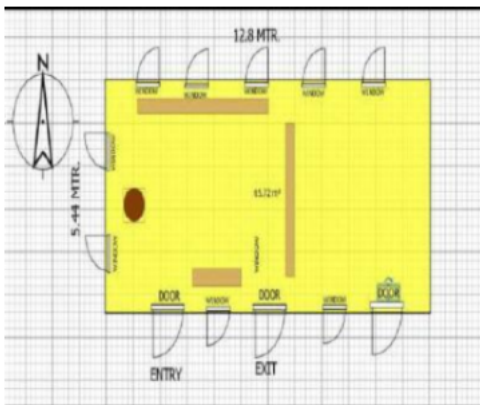

নিৰ্বাচক পঞ্জীয়ন বিষয়াৰ স্বাক্ষৰ

Nazri Naksha

Google Map View

Polling Station Building Front View

ভোটগ্ৰহন কেন্দ্ৰৰ সন্মুখৰ দৃশ্য

Cad View

Key MAP View

1 নাম : বুদ্ধিনী গগৈ স্বামীৰ নাম: অনিল গগৈ ঘৰ নং : 2 বয়স : 60 লিঙ্গ : মহিলা	DQT1024664 ফটো উপলব্ধ	2 নাম : অঞ্জলি গগৈ মাতৃৰ নাম: বুদ্ধিনী গগৈ ঘৰ নং : 2 বয়স : 42 লিঙ্গ : পুৰুষ	DQT1024675 ফটো উপলব্ধ	3 নাম : প্ৰজ্ঞল গগৈ পিতাৰ নাম: অনিল গগৈ ঘৰ নং : 2 বয়স : 38 লিঙ্গ : পুৰুষ	DQT0007959 ফটো উপলব্ধ
4 নাম : নিহা গগৈ স্বামীৰ নাম: অঞ্জলি গগৈ ঘৰ নং : 2 বয়স : 35 লিঙ্গ : মহিলা	DQT0136531 ফটো উপলব্ধ	5 নাম : বৰ্ষা গগৈ স্বামীৰ নাম: প্ৰাঞ্জলি গগৈ ঘৰ নং : 2 বয়স : 34 লিঙ্গ : মহিলা	DQT1711531 ফটো উপলব্ধ	# 6 নাম : অনিতা দাস স্বামীৰ নাম: চন্দন দাস ঘৰ নং : 9 বয়স : 40 লিঙ্গ : মহিলা	HXX1817103 ফটো উপলব্ধ
# 7 নাম : চন্দন দাস পিতাৰ নাম: সতেন্দ্ৰ দাস ঘৰ নং : 9 বয়স : 37 লিঙ্গ : পুৰুষ	FVC3542389 ফটো উপলব্ধ	8 নাম : আঘোণী দাস স্বামীৰ নাম: নোমল দাস ঘৰ নং : 6 বয়স : 67 লিঙ্গ : মহিলা	DQT1024722 ফটো উপলব্ধ	9 নাম : বসু দাস মাতৃৰ নাম: আঘোণী দাস ঘৰ নং : 6 বয়স : 44 লিঙ্গ : পুৰুষ	DQT1024733 ফটো উপলব্ধ
10 নাম : অঞ্জমনি দাস স্বামীৰ নাম: বসু দাস ঘৰ নং : 6 বয়স : 38 লিঙ্গ : মহিলা	DQT0207431 ফটো উপলব্ধ	11 নাম : সৰুভণি দাস স্বামীৰ নাম: বামবৰা দাস ঘৰ নং : 9 বয়স : 45 লিঙ্গ : মহিলা	DQT1024755 ফটো উপলব্ধ	12 নাম : শ্ৰীমতী পাৰুল হাজৰিকা স্বামীৰ নাম: লিখেশ্বৰ হাজৰিকা ঘৰ নং : 8 বয়স : 53 লিঙ্গ : মহিলা	DQT1024788 ফটো উপলব্ধ
13 নাম : বেণুকা হাজৰিকা পিতাৰ নাম: লিখেশ্বৰ হাজৰিকা ঘৰ নং : 8 বয়স : 32 লিঙ্গ : মহিলা	DQT0249185 ফটো উপলব্ধ	14 নাম : জিনা হাজৰিকা পিতাৰ নাম: লিখেশ্বৰ হাজৰিকা ঘৰ নং : 8 বয়স : 29 লিঙ্গ : মহিলা	DQT0249409 ফটো উপলব্ধ	15 নাম : দিগন্ত হাজৰিকা পিতাৰ নাম: লিখেশ্বৰ হাজৰিকা ঘৰ নং : 8 বয়স : 28 লিঙ্গ : পুৰুষ	DQT0249425 ফটো উপলব্ধ
16 নাম : শ্ৰী বিপুল দাস পিতাৰ নাম: অকনমান দাস ঘৰ নং : 9 বয়স : 52 লিঙ্গ : পুৰুষ	DQT1024799 ফটো উপলব্ধ	17 নাম : মিনা দাস স্বামীৰ নাম: বিপুল দাস ঘৰ নং : 9 বয়স : 45 লিঙ্গ : মহিলা	DQT1024802 ফটো উপলব্ধ	18 নাম : লোকেন্দ্ৰ দাস পিতাৰ নাম: বামবৰা দাস ঘৰ নং : 9 বয়স : 31 লিঙ্গ : পুৰুষ	DQT0253039 ফটো উপলব্ধ
19 নাম : বিপ্লৱ দাস পিতাৰ নাম: বিপুল দাস ঘৰ নং : 9 বয়স : 28 লিঙ্গ : পুৰুষ	DQT0135525 ফটো উপলব্ধ	20 নাম : উৰ্ৱশী দাস স্বামীৰ নাম: বিপ্লৱ দাস ঘৰ নং : 9 বয়স : 25 লিঙ্গ : মহিলা	DQT0487033 ফটো উপলব্ধ	21 নাম : জানমণি দাস পিতাৰ নাম: বিপুল দাস ঘৰ নং : 09 ক বয়স : 22 লিঙ্গ : মহিলা	DQT0521625 ফটো উপলব্ধ
# 22 নাম : নীৰো চাউৰা স্বামীৰ নাম: বনেশ্বৰ চাউৰা ঘৰ নং : 10 বয়স : 66 লিঙ্গ : মহিলা	DQT3342607 ফটো উপলব্ধ	23 নাম : শ্ৰী অজয় দাস পিতাৰ নাম: মাধৱ চন্দ্ৰ দাস ঘৰ নং : 10 বয়স : 48 লিঙ্গ : পুৰুষ	DQT1024813 ফটো উপলব্ধ	24 নাম : তৰা দাস স্বামীৰ নাম: শ্ৰী অজয় দাস ঘৰ নং : 10 বয়স : 40 লিঙ্গ : মহিলা	DQT1024824 ফটো উপলব্ধ
25 নাম : চুমী দাস পিতাৰ নাম: অজয় দাস ঘৰ নং : 10 বয়স : 22 লিঙ্গ : মহিলা	DQT0521609 ফটো উপলব্ধ	26 নাম : দেৱিকা চাউৰা পিতাৰ নাম: অজিত চাউৰা ঘৰ নং : 10 ক বয়স : 21 লিঙ্গ : মহিলা	QGR0051110 ফটো উপলব্ধ	# 27 নাম : অজিত চাউৰা পিতাৰ নাম: বনেশ্বৰ চাউৰা ঘৰ নং : 10 ক বয়স : 47 লিঙ্গ : পুৰুষ	DQT3342618 ফটো উপলব্ধ
# 28 নাম : ৰূপা চাউৰা স্বামীৰ নাম: অজিত চাউৰা ঘৰ নং : 10 ক বয়স : 44 লিঙ্গ : মহিলা	DQT3342629 ফটো উপলব্ধ	# 29 নাম : উমেশ চাউৰা পিতাৰ নাম: বনেশ্বৰ চাউৰা ঘৰ নং : 10 ক বয়স : 42 লিঙ্গ : পুৰুষ	DQT3342630 ফটো উপলব্ধ	# 30 নাম : কেশৱ পাল পিতাৰ নাম: প্ৰতাপ পাল ঘৰ নং : 105 খ বয়স : 33 লিঙ্গ : পুৰুষ	DQT1028177 ফটো উপলব্ধ