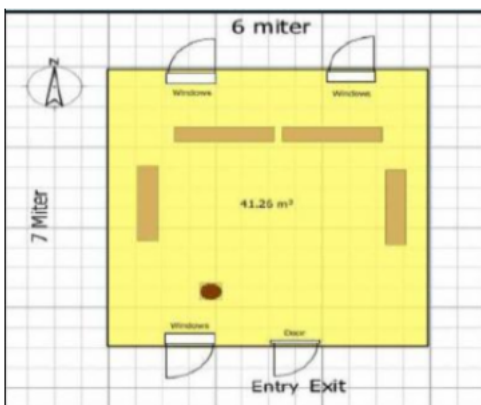

নিৰ্বাচক পঞ্জীয়ন বিষয়াৰ স্বাক্ষৰ

Nazri Naksha

Google Map View

Polling Station Building Front View

ভোটগ্ৰহন কেন্দ্ৰৰ সন্মুখৰ দৃশ্য

Cad View

Key MAP View

বিধানসভা সমষ্টিৰ নম্বৰ আৰু নাম : 95-ডিমৌ  
অংশৰ নম্বৰ আৰু নাম : 1-বাইলুং পথাৰ অৰ্জুনগুৰি