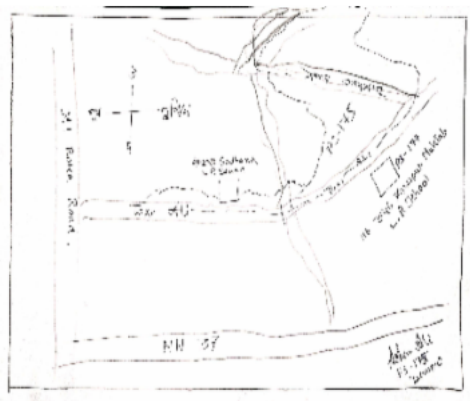

Nazri Naksha