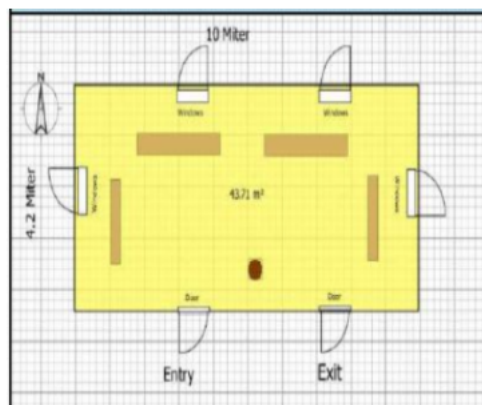

নিৰ্বাচক পঞ্জীয়ন বিষয়াৰ স্বাক্ষৰ

Nazri Naksha

Google Map View

Polling Station Building Front View

ভোটগ্ৰন্থ কেন্দ্ৰৰ সন্মুখৰ দৃশ্য

Cad View

Key MAP View

1 নাম : চুভানা চাত্ৰাৰ স্বামীৰ নাম : আজিজুৰ ৰহমান ঘৰ নং : 01 বয়স : 41 লিঙ্গ : মহিলা	DQT0099366 ফটো উপলব্ধ	2 নাম : চিমা বেগম স্বামীৰ নাম : হৰিবুৰ ৰহমান ঘৰ নং : 0001গ বয়স : 35 লিঙ্গ : মহিলা	DQT0104844 ফটো উপলব্ধ	3 নাম : ফাৰুক জাৰেদ ৰহমান পিতাৰ নাম : মজিবুৰ ৰহমান ঘৰ নং : 001ঘ বয়স : 30 লিঙ্গ : পুৰুষ	DQT0104752 ফটো উপলব্ধ
4 নাম : জয়ন্ত দাস পিতাৰ নাম : কিৰণ চন্দ্ৰ দাস ঘৰ নং : 22 বয়স : 30 লিঙ্গ : পুৰুষ	DQT0034629 ফটো উপলব্ধ	S2 5 নাম : মৰ্জিনা বেগম পিতাৰ নাম : মুকুঞ্জ আলি ঘৰ নং : 82 বয়স : 33 লিঙ্গ : মহিলা	DQT1654780 ফটো উপলব্ধ	6 নাম : ৰিয়াজুদ্দিন আহমেদ পিতাৰ নাম : নাজিৰউদ্দিন আহমেদ ঘৰ নং : 69 বয়স : 48 লিঙ্গ : পুৰুষ	DQT1470311 ফটো উপলব্ধ
7 নাম : চামিনা হুছেইন স্বামীৰ নাম : ৰিয়াজুদ্দিন আহমেদ ঘৰ নং : 69 বয়স : 40 লিঙ্গ : মহিলা	DQT0135566 ফটো উপলব্ধ	8 নাম : আমিনুৰ ৰহমান পিতাৰ নাম : নাচিৰুদ্দিন আহমেদ ঘৰ নং : 90 বয়স : 61 লিঙ্গ : পুৰুষ	DQT4780052 ফটো উপলব্ধ	9 নাম : তহমিনা ৰহমান স্বামীৰ নাম : আমিনুৰ ৰাহমান ঘৰ নং : 90 বয়স : 55 লিঙ্গ : মহিলা	DQT4780060 ফটো উপলব্ধ
10 নাম : তানজিল আমিন পিতাৰ নাম : আমিনুৰ ৰহমান ঘৰ নং : 90 বয়স : 24 লিঙ্গ : পুৰুষ	DQT4780037 ফটো উপলব্ধ	11 নাম : আলিয়া ৰুছুল আমিন পিতাৰ নাম : আমিনুৰ ৰহমান ঘৰ নং : 90 বয়স : 22 লিঙ্গ : মহিলা	DQT4780045 ফটো উপলব্ধ	12 নাম : ৰকিবুল আলী মাতৃৰ নাম : ৰুমেনা বেগম ঘৰ নং : 75 বয়স : 33 লিঙ্গ : পুৰুষ	QGR0098921 ফটো উপলব্ধ
13 নাম : অৰিজিৎ দত্তা অন্যান্য : পূজা সৰকাৰ ঘৰ নং : 89 বয়স : 32 লিঙ্গ : পুৰুষ	DQT0510842 ফটো উপলব্ধ	14 নাম : পূজা সৰকাৰ স্বামীৰ নাম : অৰিজিৎ দত্তা ঘৰ নং : 89 বয়স : 31 লিঙ্গ : মহিলা	DQT0510875 ফটো উপলব্ধ	15 নাম : খাদিম আহমেদ পিতাৰ নাম : মহিনুদ্দিন আহমেদ ঘৰ নং : 90 বয়স : 47 লিঙ্গ : পুৰুষ	CXH1442280 ফটো উপলব্ধ
16 নাম : মহচিনা বেগম স্বামীৰ নাম : খাদিম আহমেদ ঘৰ নং : 90 বয়স : 34 লিঙ্গ : মহিলা	CXH0098467 ফটো উপলব্ধ	17 নাম : আব্দুল কৰিম পিতাৰ নাম : সোনিজান আলি ঘৰ নং : 99 বয়স : 36 লিঙ্গ : পুৰুষ	DQT0077719 ফটো উপলব্ধ	18 নাম : নাজিব উল্লাহ পিতাৰ নাম : আব্দুল বাচেক ঘৰ নং : 110 বয়স : 65 লিঙ্গ : পুৰুষ	LQZ3239529 ফটো উপলব্ধ
19 নাম : মৌসম দাস পিতাৰ নাম : যাদৱ চন্দ্ৰ দাস ঘৰ নং : 111 বয়স : 20 লিঙ্গ : পুৰুষ	QGR0086165 ফটো উপলব্ধ	20 নাম : প্ৰাঞ্জল প্ৰতীম শইকীয়া পিতাৰ নাম : গোলাপ শইকীয়া ঘৰ নং : 113 বয়স : 38 লিঙ্গ : পুৰুষ	DQT1632957 ফটো উপলব্ধ	21 নাম : কাশ্মীৰি বৰগোহাঁই শইকীয়া স্বামীৰ নাম : প্ৰাঞ্জল প্ৰতীম শইকীয়া ঘৰ নং : 113 বয়স : 33 লিঙ্গ : মহিলা	DQT0200048 ফটো উপলব্ধ
# 22 নাম : লক্ষীপ্ৰসাদ শইকীয়া পিতাৰ নাম : গোলাপ শইকীয়া ঘৰ নং : 118 বয়স : 42 লিঙ্গ : পুৰুষ	DQT1632946 ফটো উপলব্ধ	23 নাম : মুনজিতা শইকীয়া স্বামীৰ নাম : লক্ষীপ্ৰসাদ শইকীয়া ঘৰ নং : 118 বয়স : 37 লিঙ্গ : মহিলা	DQT0199919 ফটো উপলব্ধ	24 নাম : বিদ্যুৎ বিকাশ শইকীয়া পিতাৰ নাম : গোলাপ চন্দ্ৰ শইকীয়া ঘৰ নং : 115 বয়স : 53 লিঙ্গ : পুৰুষ	DQT0003614 ফটো উপলব্ধ
25 নাম : অনামিকা শইকীয়া স্বামীৰ নাম : বিদ্যুৎ বিকাশ শইকীয়া ঘৰ নং : 115 বয়স : 45 লিঙ্গ : মহিলা	DQT0003615 ফটো উপলব্ধ	26 নাম : ময়ূৰ কংকনা শইকীয়া পিতাৰ নাম : বিদ্যুৎ বিকাশ শইকীয়া ঘৰ নং : 115 বয়স : 22 লিঙ্গ : মহিলা	DQT0389825 ফটো উপলব্ধ	27 নাম : ইফতিকাৰ হুছেইন পিতাৰ নাম : ৰফিকুল হুছেইন ঘৰ নং : 127 বয়স : 20 লিঙ্গ : পুৰুষ	QGR0028670 ফটো উপলব্ধ
28 নাম : প্ৰমদ বৰগোহাঁই পিতাৰ নাম : নন্দি ৰাম বৰগোহাঁই ঘৰ নং : 139 বয়স : 56 লিঙ্গ : পুৰুষ	DQT7242140 ফটো উপলব্ধ	29 নাম : মাখনী কোঁৱৰ স্বামীৰ নাম : প্ৰমোদ বৰগোহাঁই ঘৰ নং : 139 বয়স : 52 লিঙ্গ : মহিলা	DQT7242151 ফটো উপলব্ধ	30 নাম : ভাগ্যশ্ৰী বৰগোহাঁই পিতাৰ নাম : প্ৰমোদ বৰগোহাঁই ঘৰ নং : 139 বয়স : 22 লিঙ্গ : মহিলা	DQT0282103 ফটো উপলব্ধ