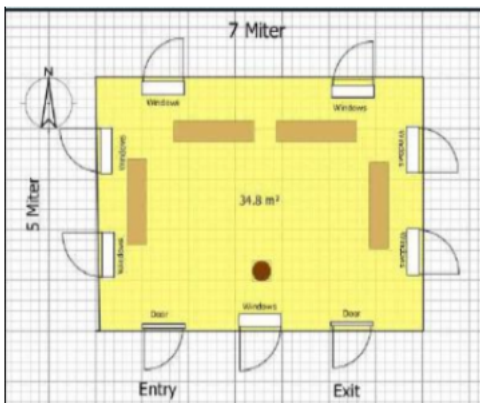

নিৰ্বাচক পঞ্জীয়ন বিষয়াৰ স্বাক্ষৰ

Nazri Naksha

Google Map View

Polling Station Building Front View

ভোটগ্ৰহন কেন্দ্ৰৰ সন্মুখৰ দৃশ্য

Cad View

Key MAP View

1 নাম : ইচফাকুৰ ৰহমান পিতাৰ নাম: চহিদুৰ ৰহমান ঘৰ নং : 1 বয়স : 48 লিঙ্গ : পুৰুষ	DQT0004593 ফটো উপলব্ধ	2 নাম : চৈয়দ ফৰিদ্দৰ ৰহমান পিতাৰ নাম: চহিদুৰ ৰহমান ঘৰ নং : 1 বয়স : 38 লিঙ্গ : পুৰুষ	DQT0004594 ফটো উপলব্ধ	3 নাম : পাৰবিন আৰা বেগম স্বামীৰ নাম: ইচফাকুৰ ৰহমান ঘৰ নং : 1 বয়স : 38 লিঙ্গ : মহিলা	DQT1699907 ফটো উপলব্ধ
4 নাম : চাবেৰা চুলতানা স্বামীৰ নাম: চৈয়দ ফৰিদ্দৰ ৰহমান ঘৰ নং : 1 বয়স : 37 লিঙ্গ : মহিলা	DQT1699918 ফটো উপলব্ধ	5 নাম : বুকুয়া বেগম স্বামীৰ নাম: আবিদুৰ ৰহমান ঘৰ নং : 2 বয়স : 73 লিঙ্গ : মহিলা	DQT0004595 ফটো উপলব্ধ	6 নাম : চৈয়দ মিসফতাউৰ ৰহমান পিতাৰ নাম: আবিদুৰ ৰহমান ঘৰ নং : 2 বয়স : 52 লিঙ্গ : পুৰুষ	DQT0004596 ফটো উপলব্ধ
7 নাম : হাচিনা খানাম স্বামীৰ নাম: মিসফতাউৰ ৰহমান ঘৰ নং : 2 বয়স : 48 লিঙ্গ : মহিলা	DQT0004597 ফটো উপলব্ধ	8 নাম : চৈয়দা নাচৰিন চুলতানা পিতাৰ নাম: চৈয়দ আবিদুৰ ৰহমান ঘৰ নং : 2 বয়স : 43 লিঙ্গ : মহিলা	DQT0004599 ফটো উপলব্ধ	9 নাম : অকিব ৰাজা পিতাৰ নাম: মিসফতাউৰ ৰহমান ঘৰ নং : 2 বয়স : 29 লিঙ্গ : পুৰুষ	DQT1699894 ফটো উপলব্ধ
10 নাম : জমিলা বেগম স্বামীৰ নাম: নজিউৰ ৰহমান ঘৰ নং : 3 বয়স : 75 লিঙ্গ : মহিলা	DQT0004600 ফটো উপলব্ধ	11 নাম : নেকিবুৰ ৰহমান পিতাৰ নাম: নজিউৰ ৰহমান ঘৰ নং : 3 বয়স : 55 লিঙ্গ : পুৰুষ	DQT0004601 ফটো উপলব্ধ	12 নাম : আন্ধুৰ ৰহমান পিতাৰ নাম: নজিউৰ ৰহমান ঘৰ নং : 3 বয়স : 52 লিঙ্গ : পুৰুষ	DQT0004602 ফটো উপলব্ধ
13 নাম : বাজিদুৰ ৰহমান পিতাৰ নাম: নজিউৰ ৰহমান ঘৰ নং : 3 বয়স : 50 লিঙ্গ : পুৰুষ	DQT0004603 ফটো উপলব্ধ	14 নাম : চৈয়দা নাদিয়া হক স্বামীৰ নাম: আন্ধুৰ ৰহমান ঘৰ নং : 3 বয়স : 45 লিঙ্গ : মহিলা	DQT0004604 ফটো উপলব্ধ	15 নাম : আচমা বেগম স্বামীৰ নাম: মঃ বাজিদুৰ ৰহমান ঘৰ নং : 3 বয়স : 40 লিঙ্গ : মহিলা	DQT0004605 ফটো উপলব্ধ
16 নাম : আবেদুৰ ৰহমান মাতৃৰ নাম: জমিলা বেগম ঘৰ নং : 3 বয়স : 39 লিঙ্গ : পুৰুষ	DQT0004607 ফটো উপলব্ধ	17 নাম : চাগিৰ ৰহমান মাতৃৰ নাম: আচমা বেগম ঘৰ নং : 3 বয়স : 25 লিঙ্গ : পুৰুষ	DQT0189902 ফটো উপলব্ধ	18 নাম : চাবিৰ ৰহমান পিতাৰ নাম: আন্ধুৰ ৰহমান ঘৰ নং : 3 বয়স : 20 লিঙ্গ : পুৰুষ	QGR0069740 ফটো উপলব্ধ
R 19 নাম : চাবিৰ ৰহমান পিতাৰ নাম: আন্ধুৰ ৰহমান ঘৰ নং : 3 বয়স : 19 লিঙ্গ : পুৰুষ	QGR0080671 ফটো উপলব্ধ	20 নাম : জাহিউৰ ৰহমান পিতাৰ নাম: চৈয়দ ৰাজিদুৰ ৰহমান ঘৰ নং : 3 বয়স : 19 লিঙ্গ : পুৰুষ	QGR0120683 ফটো উপলব্ধ	21 নাম : আবিদা বেগম স্বামীৰ নাম: জেলিলুৰ ৰহমান ঘৰ নং : 8 বয়স : 75 লিঙ্গ : মহিলা	DQT0004609 ফটো উপলব্ধ
22 নাম : আৰিফুৰ ৰহমান পিতাৰ নাম: জেলিলুৰ ৰহমান ঘৰ নং : 8 বয়স : 45 লিঙ্গ : পুৰুষ	DQT0004610 ফটো উপলব্ধ	23 নাম : চৈয়দ চৰিফুৰ ৰহমান পিতাৰ নাম: জেলিলুৰ ৰহমান ঘৰ নং : 8 বয়স : 41 লিঙ্গ : পুৰুষ	DQT0004611 ফটো উপলব্ধ	24 নাম : চৈয়দ মুচফিকুৰ ৰহমান পিতাৰ নাম: চৈয়দ জেলিলুৰ ৰহমান ঘৰ নং : 8 বয়স : 40 লিঙ্গ : পুৰুষ	DQT0004612 ফটো উপলব্ধ
# 25 নাম : চৌয়দা চালেমা ৰহমান স্বামীৰ নাম: চৈয়দ মুচফিকুৰ ৰহমান ঘৰ নং : 8 বয়স : 42 লিঙ্গ : মহিলা	DQT0227967 ফটো উপলব্ধ	26 নাম : চৈয়দা ফিৰুজা জামান স্বামীৰ নাম: চৈয়দ চৰিফুৰ ৰহমান ঘৰ নং : 8 বয়স : 28 লিঙ্গ : মহিলা	DQT0406207 ফটো উপলব্ধ	27 নাম : বুমনো বেগম স্বামীৰ নাম: চমচুৰ ৰহমান ঘৰ নং : 5 বয়স : 60 লিঙ্গ : মহিলা	DQT0004614 ফটো উপলব্ধ
# 28 নাম : নজৰুল আমিন পিতাৰ নাম: চমচু ৰহমান ঘৰ নং : 5 বয়স : 37 লিঙ্গ : পুৰুষ	DQT0004615 ফটো উপলব্ধ	29 নাম : চৈয়দা হাজেৰা মুৰশিদা স্বামীৰ নাম: চৈয়দ মুজিবুৰ ৰহমান ঘৰ নং : 6 বয়স : 58 লিঙ্গ : মহিলা	DQT0004616 ফটো উপলব্ধ	30 নাম : খাইবুল ৰাৰা সইদ আজাজ ৰ ৰহমান পিতাৰ নাম: মুজিবুৰ ৰহমান ঘৰ নং : 6 বয়স : 36 লিঙ্গ : পুৰুষ	DQT0004617 ফটো উপলব্ধ