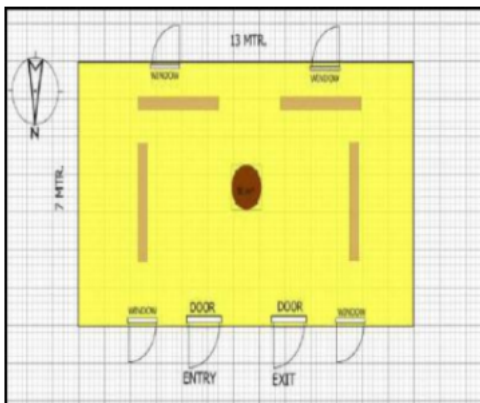

নিৰ্বাচক পঞ্জীয়ন বিষয়াৰ স্বাক্ষৰ

Nazri Naksha

Google Map View

Polling Station Building Front View

ভোটগ্ৰহন কেন্দ্ৰৰ সন্মুখৰ দৃশ্য

Cad View

Key MAP View

বিধানসভা সমষ্টিৰ নম্বৰ আৰু নাম : 95-ডিমৌ  
অংশৰ নম্বৰ আৰু নাম : 1-নামতিয়াল পথাৰ