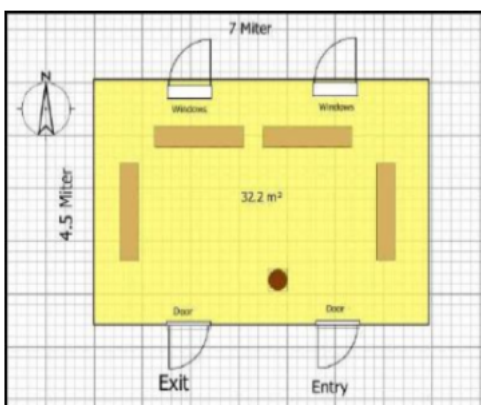

নিৰ্বাচক পঞ্জীয়ন বিষয়াৰ স্বাক্ষৰ

Nazri Naksha

Google Map View

Polling Station Building Front View

ভোটগ্ৰহন কেন্দ্ৰৰ সন্মুখৰ দৃশ্য

Cad View

Key MAP View

1 নাম : মাজিদা বেগম স্বামীৰ নাম: তেযব আলি ঘৰ নং : ১ বয়স : 68 লিঙ্গ : মহিলা	DQT8234568 ফটো উপলব্ধ	2 নাম : ৰোবায়ত আলি পিতাৰ নাম: তেযব আলি ঘৰ নং : ১ বয়স : 40 লিঙ্গ : পুৰুষ	DQT8234579 ফটো উপলব্ধ	3 নাম : ফৰিয়াদ আলি পিতাৰ নাম: তেযব আলি ঘৰ নং : ১ বয়স : 40 লিঙ্গ : পুৰুষ	DQT8234580 ফটো উপলব্ধ
4 নাম : ছাবিনা যাচমিন জামান স্বামীৰ নাম: বুবায়ত আলি ঘৰ নং : ১ বয়স : 38 লিঙ্গ : মহিলা	DQT0003480 ফটো উপলব্ধ	5 নাম : চহীদ আলি পিতাৰ নাম: তেদব আলি ঘৰ নং : ১ বয়স : 36 লিঙ্গ : পুৰুষ	DQT0003481 ফটো উপলব্ধ	6 নাম : ফাৰহান চাহীন চুলতানা স্বামীৰ নাম: চহীদ আলি ঘৰ নং : 1 বয়স : 36 লিঙ্গ : মহিলা	GRD2140309 ফটো উপলব্ধ
7 নাম : আফচানা বেগম স্বামীৰ নাম: ফৰিয়াদ আলি ঘৰ নং : ০১ বয়স : 33 লিঙ্গ : মহিলা	DQT0499368 ফটো উপলব্ধ	8 নাম : ৰাহিদুৰ হুছেইন পিতাৰ নাম: ৰফিউল হুছেইন ঘৰ নং : ২ বয়স : 29 লিঙ্গ : পুৰুষ	DQT0201657 ফটো উপলব্ধ	9 নাম : জেৰিণ ৰাহাট হুছেইন মাতৃৰ নাম: হাজী বেগম ঘৰ নং : ০২ বয়স : 22 লিঙ্গ : মহিলা	DQT0519033 ফটো উপলব্ধ
10 নাম : ফাইজুৰ ৰহমান পিতাৰ নাম: সবুকন আলি ঘৰ নং : ৩ বয়স : 79 লিঙ্গ : পুৰুষ	DQT0003483 ফটো উপলব্ধ	11 নাম : মনোৱাৰা বেগম স্বামীৰ নাম: ফাইজুৰ ৰহমান ঘৰ নং : ৩ বয়স : 74 লিঙ্গ : মহিলা	DQT0003484 ফটো উপলব্ধ	12 নাম : চুলতানা বেগম স্বামীৰ নাম: ইছৰাকুৰ ৰহমান ঘৰ নং : ০৩ বয়স : 52 লিঙ্গ : মহিলা	DQT0104240 ফটো উপলব্ধ
13 নাম : ফৰিদা বেগম স্বামীৰ নাম: বিজাউৰ ৰহমান ঘৰ নং : ০৩ বয়স : 50 লিঙ্গ : মহিলা	DQT0104232 ফটো উপলব্ধ	14 নাম : ইছফাকুৰ ৰহমান পিতাৰ নাম: ফাইজুৰ ৰহমান ঘৰ নং : ৩ বয়স : 48 লিঙ্গ : পুৰুষ	DQT0003486 ফটো উপলব্ধ	15 নাম : বিজাউৰ ৰহমান পিতাৰ নাম: ফাইজুৰ ৰহমান ঘৰ নং : ৩ বয়স : 42 লিঙ্গ : পুৰুষ	DQT0003487 ফটো উপলব্ধ
16 নাম : চাজিদা বেগম স্বামীৰ নাম: ইছফাকুৰ ৰহমান ঘৰ নং : ৩ বয়স : 41 লিঙ্গ : মহিলা	DQT1699736 ফটো উপলব্ধ	17 নাম : ৰফিকুৰ ৰহমান পিতাৰ নাম: ফাইজুৰ ৰহমান ঘৰ নং : ৩ বয়স : 38 লিঙ্গ : পুৰুষ	DQT0003488 ফটো উপলব্ধ	18 নাম : মাচুমা ইয়াচমিন স্বামীৰ নাম: ৰফিকুল ৰহমান ঘৰ নং : ০৩ বয়স : 33 লিঙ্গ : মহিলা	DQT0144220 ফটো উপলব্ধ
19 নাম : ইফৰাজ ৰহমান মাতৃৰ নাম: চুলতানা বেগম ঘৰ নং : 03 বয়স : 21 লিঙ্গ : পুৰুষ	DQT4773891 ফটো উপলব্ধ	20 নাম : চৈয়দা চিৰাজুল হুছেইন পিতাৰ নাম: মুহিবুল হুছেইন ঘৰ নং : 8 বয়স : 57 লিঙ্গ : পুৰুষ	DQT0003490 ফটো উপলব্ধ	21 নাম : চৈয়দা নেকিবা খাতুন স্বামীৰ নাম: চৈয়দা চিৰাজুল হুছেইন ঘৰ নং : 8 বয়স : 45 লিঙ্গ : মহিলা	DQT8234693 ফটো উপলব্ধ
22 নাম : মঃ আলফৰিদ হক পিতাৰ নাম: চৰিফুল হক ঘৰ নং : 5 বয়স : 63 লিঙ্গ : পুৰুষ	QGR0115568 ফটো উপলব্ধ	23 নাম : ফাহিম হক স্বামীৰ নাম: মঃ আলফৰিদ হক ঘৰ নং : 5 বয়স : 57 লিঙ্গ : মহিলা	QGR0115576 ফটো উপলব্ধ	24 নাম : কামৰান হুছেইন পিতাৰ নাম: আছিবুতদিন হুছেইন ঘৰ নং : ৬ বয়স : 54 লিঙ্গ : পুৰুষ	DQT0003491 ফটো উপলব্ধ
25 নাম : নাৰ্জি বেগম স্বামীৰ নাম: কামৰান হুছেইন ঘৰ নং : ৬ বয়স : 46 লিঙ্গ : মহিলা	DQT8234739 ফটো উপলব্ধ	26 নাম : চামছিদা বেগম পিতাৰ নাম: কামৰাণ হুছেইন ঘৰ নং : ০৬ বয়স : 28 লিঙ্গ : মহিলা	DQT0104422 ফটো উপলব্ধ	27 নাম : ৰাছিম আহমেদ পিতাৰ নাম: কামৰাণ আহমেদ ঘৰ নং : ০৬ বয়স : 27 লিঙ্গ : পুৰুষ	DQT0104430 ফটো উপলব্ধ
28 নাম : চৈয়দ আদুচ চামাদ অন্যান্য: চৈয়দ আব্দুল খালিক ঘৰ নং : ৭ বয়স : 38 লিঙ্গ : পুৰুষ	DQT0003495 ফটো উপলব্ধ	29 নাম : চৈয়দা আঞ্জুমা চিৰিন স্বামীৰ নাম: চৈয়দ আদুচ চামাদ ঘৰ নং : 7 বয়স : 38 লিঙ্গ : মহিলা	FJS1390723 ফটো উপলব্ধ	30 নাম : মজিদুৰ ৰহমান পিতাৰ নাম: মুজিবুৰ ৰহমান ঘৰ নং : ৮ বয়স : 72 লিঙ্গ : পুৰুষ	DQT0003496 ফটো উপলব্ধ