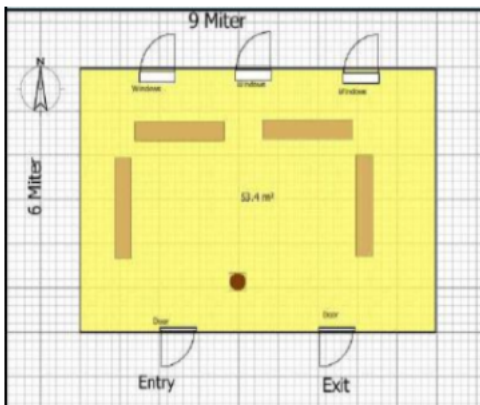

নিৰ্বাচক পঞ্জীয়ন বিষয়াৰ স্বাক্ষৰ

Nazri Naksha

Google Map View

Polling Station Building Front View

ভোটগ্ৰহন কেন্দ্ৰৰ সন্মুখৰ দৃশ্য

Cad View

Key MAP View

1 নাম : আব্দুল ৰাজ্জাক পিতাৰ নাম: মঃ হাফিজউদ্দিন আলি ঘৰ নং : ১ বয়স : 65 লিঙ্গ : পুৰুষ	DQT0001312 ফটো উপলব্ধ	2 নাম : বুল বেগম স্বামীৰ নাম: আব্দুল ৰাজ্জাক ঘৰ নং : ১ বয়স : 65 লিঙ্গ : মহিলা	DQT0001313 ফটো উপলব্ধ	3 নাম : মুকিব আলি মাতৃৰ নাম: আব্দুল ৰাজেক ঘৰ নং : ১ বয়স : 30 লিঙ্গ : পুৰুষ	DQT0053603 ফটো উপলব্ধ
4 নাম : আব্দৰ ৰহমান পিতাৰ নাম: আবদিন আলি ঘৰ নং : ২ বয়স : 65 লিঙ্গ : পুৰুষ	DQT0001315 ফটো উপলব্ধ	5 নাম : চায়েৰা আহমেদ স্বামীৰ নাম: আব্দৰ ৰহমান ঘৰ নং : ২ বয়স : 59 লিঙ্গ : মহিলা	DQT0001316 ফটো উপলব্ধ	6 নাম : আবিদুৰ ৰহমান পিতাৰ নাম: আবদিন আলি ঘৰ নং : ২ বয়স : 54 লিঙ্গ : পুৰুষ	DQT0001317 ফটো উপলব্ধ
7 নাম : রাহিদা বেগম স্বামীৰ নাম: আবিদুৰ ৰহমান ঘৰ নং : ২ বয়স : 50 লিঙ্গ : মহিলা	DQT0001318 ফটো উপলব্ধ	# 8 নাম : ইনামুল হুছেইন পিতাৰ নাম: আবদিন আলি ঘৰ নং : 2খ বয়স : 50 লিঙ্গ : পুৰুষ	DQT0001319 ফটো উপলব্ধ	# 9 নাম : মচফিকা বেগম স্বামীৰ নাম: ইনামুল হুছেইন ঘৰ নং : ২ বয়স : 50 লিঙ্গ : মহিলা	DQT0201178 ফটো উপলব্ধ
10 নাম : মুজিবুৰ ৰহমান পিতাৰ নাম: আবদিন আলি ঘৰ নং : ২ বয়স : 48 লিঙ্গ : পুৰুষ	DQT3234671 ফটো উপলব্ধ	11 নাম : আলিফা বেগম স্বামীৰ নাম: মুজিবুৰ ৰহমান ঘৰ নং : ২ বয়স : 34 লিঙ্গ : মহিলা	DQT4762506 ফটো উপলব্ধ	12 নাম : আকিব আৰছাদ পিতাৰ নাম: আব্দৰ ৰহমান ঘৰ নং : ২ বয়স : 27 লিঙ্গ : পুৰুষ	DQT0245761 ফটো উপলব্ধ
13 নাম : নজৰুল ৰহমান পিতাৰ নাম: আবিদুৰ ৰহমান ঘৰ নং : ২ বয়স : 24 লিঙ্গ : পুৰুষ	DQT0438788 ফটো উপলব্ধ	14 নাম : তবচুম যাচমিন পিতাৰ নাম: আব্দৰ ৰহমান ঘৰ নং : ২ বয়স : 24 লিঙ্গ : মহিলা	DQT0438671 ফটো উপলব্ধ	15 নাম : তানজিমা আৰাফাট হুছেইন স্বামীৰ নাম: চিকিৰ আহমেদ ঘৰ নং : ২(ক) বয়স : 30 লিঙ্গ : মহিলা	QGR0028845 ফটো উপলব্ধ
# 16 নাম : তাহচিন নাহৰ আহমেদ পিতাৰ নাম: মইনুদ্দিন আহমেদ ঘৰ নং : ২ক বয়স : 28 লিঙ্গ : মহিলা	DQT0145938 ফটো উপলব্ধ	17 নাম : মইনুদ্দিন আহমেদ পিতাৰ নাম: আবদিন আলি ঘৰ নং : ২ক বয়স : 62 লিঙ্গ : পুৰুষ	DQT3234693 ফটো উপলব্ধ	18 নাম : রাহিদা বেগম স্বামীৰ নাম: মইনুদ্দিন আহমেদ ঘৰ নং : ২ক বয়স : 58 লিঙ্গ : মহিলা	DQT0001320 ফটো উপলব্ধ
19 নাম : চিকিৰ আহমেদ পিতাৰ নাম: মইনুদ্দিন আহমেদ ঘৰ নং : ২ক বয়স : 31 লিঙ্গ : পুৰুষ	DQT3242055 ফটো উপলব্ধ	20 নাম : নুৰজাহান বেগম স্বামীৰ নাম: গোলাপ আলি ঘৰ নং : ৩ বয়স : 67 লিঙ্গ : মহিলা	DQT0001322 ফটো উপলব্ধ	21 নাম : ৰাজিউদ্দিন আহমেদ পিতাৰ নাম: গোলাপ আলি ঘৰ নং : ৩ বয়স : 49 লিঙ্গ : পুৰুষ	DQT0001323 ফটো উপলব্ধ
# 22 নাম : মইনুতদ্দিন আহমেদ পিতাৰ নাম: গোলাপ আলি ঘৰ নং : ৩ বয়স : 46 লিঙ্গ : পুৰুষ	DQT0001324 ফটো উপলব্ধ	23 নাম : নাজিমুদ্দিন আহমেদ পিতাৰ নাম: গোলাপ আলি ঘৰ নং : ৩ বয়স : 42 লিঙ্গ : পুৰুষ	DQT3234751 ফটো উপলব্ধ	24 নাম : ছেহনাজ আহমেদ স্বামীৰ নাম: ৰাজিউদ্দিন আহমেদ ঘৰ নং : ৩ বয়স : 39 লিঙ্গ : মহিলা	DQT0107938 ফটো উপলব্ধ
25 নাম : চাহাৰা বেগম স্বামীৰ নাম: নাজিমুদ্দিন আহমেদ ঘৰ নং : 3 বয়স : 35 লিঙ্গ : মহিলা	DQT0107995 ফটো উপলব্ধ	26 নাম : জাহিদা বেগম স্বামীৰ নাম: ইব্রাহিম আলি ঘৰ নং : 8 বয়স : 52 লিঙ্গ : মহিলা	DQT0001325 ফটো উপলব্ধ	# 27 নাম : আফতাব আলি মাতৃৰ নাম: জাহিদা বেগম ঘৰ নং : 8 বয়স : 28 লিঙ্গ : পুৰুষ	DQT0114157 ফটো উপলব্ধ
28 নাম : মেহেজেবীন বেগম মাতৃৰ নাম: জাহিদা বেগম ঘৰ নং : 04 বয়স : 24 লিঙ্গ : মহিলা	DQT0507178 ফটো উপলব্ধ	29 নাম : তমিজুদ্দিন আহমেদ পিতাৰ নাম: লালচুনা আলি ঘৰ নং : ৫ বয়স : 50 লিঙ্গ : পুৰুষ	DQT3234795 ফটো উপলব্ধ	30 নাম : চিৰাজ উদ্দিন আহমেদ পিতাৰ নাম: লালচুনা আলি ঘৰ নং : ৫ বয়স : 48 লিঙ্গ : পুৰুষ	DQT0001328 ফটো উপলব্ধ