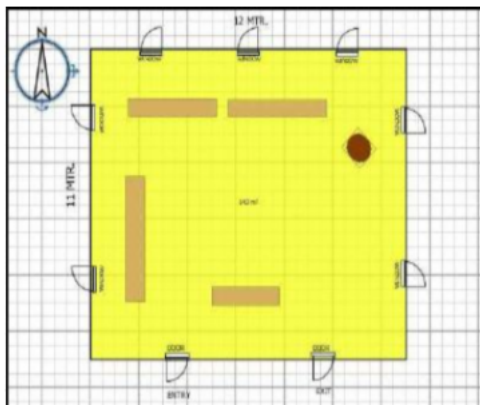

নিৰ্বাচক পঞ্জীয়ন বিষয়াৰ স্বাক্ষৰ

Nazri Naksha

Google Map View

Polling Station Building Front View

ভোটগ্ৰহন কেন্দ্ৰৰ সন্মুখৰ দৃশ্য

Cad View

Key MAP View

1 নাম : বপাৰ আলি পিতাৰ নাম: পহৰতদিন আলি ঘৰ নং : 1 বয়স : 56 লিঙ্গ : পুৰুষ	DQT1234566 ফটো উপলব্ধ	2 নাম : চুফিয়া বেগম পিতাৰ নাম: পহৰতদিন আলি ঘৰ নং : 1 বয়স : 42 লিঙ্গ : মহিলা	DQT1234588 ফটো উপলব্ধ	3 নাম : আশমা বেগম স্বামীৰ নাম: বপাৰ আলি ঘৰ নং : 1 বয়স : 40 লিঙ্গ : মহিলা	DQT1234624 ফটো উপলব্ধ
4 নাম : আৰফিনা বেগম পিতাৰ নাম: বাপৰ আলি ঘৰ নং : 1 বয়স : 21 লিঙ্গ : মহিলা	DQT4776993 ফটো উপলব্ধ	5 নাম : বাবু আলি পিতাৰ নাম: পহৰতদিন আলি ঘৰ নং : 2 বয়স : 58 লিঙ্গ : পুৰুষ	DQT1234635 ফটো উপলব্ধ	6 নাম : এলিজা বেগম স্বামীৰ নাম: বাবু আলি ঘৰ নং : 2 বয়স : 47 লিঙ্গ : মহিলা	DQT1234646 ফটো উপলব্ধ
7 নাম : নচিব আলি পিতাৰ নাম: বাবু আলি ঘৰ নং : 2 বয়স : 32 লিঙ্গ : পুৰুষ	DQT1683767 ফটো উপলব্ধ	8 নাম : বিমা বেগম পিতাৰ নাম: বাবু আলি ঘৰ নং : 2 বয়স : 27 লিঙ্গ : মহিলা	DQT0212373 ফটো উপলব্ধ	9 নাম : চাজমিন বেগম স্বামীৰ নাম: নচিব আলী ঘৰ নং : 2 বয়স : 24 লিঙ্গ : মহিলা	DQT0337881 ফটো উপলব্ধ
10 নাম : গিয়াচুতদিন আলি পিতাৰ নাম: পহৰতদিন আলি ঘৰ নং : 3 বয়স : 62 লিঙ্গ : পুৰুষ	DQT1234657 ফটো উপলব্ধ	11 নাম : নূৰজাহান বেগম স্বামীৰ নাম: গিয়াচুতদিন আলি ঘৰ নং : 3 বয়স : 55 লিঙ্গ : মহিলা	DQT1234668 ফটো উপলব্ধ	12 নাম : ৰহিম আলি পিতাৰ নাম: গিয়াচুতদিন আলী ঘৰ নং : 3 বয়স : 27 লিঙ্গ : পুৰুষ	DQT0219766 ফটো উপলব্ধ
13 নাম : মাইন বেগম পিতাৰ নাম: গিয়াচুতদিন আলী ঘৰ নং : 3 বয়স : 24 লিঙ্গ : মহিলা	DQT0525592 ফটো উপলব্ধ	14 নাম : আব্দুল আলী পিতাৰ নাম: গিয়াচুতদিন আলী ঘৰ নং : 3 বয়স : 23 লিঙ্গ : পুৰুষ	DQT4794087 ফটো উপলব্ধ	15 নাম : আমিৰ আলি অন্যান্য: বাবুধন আলি ঘৰ নং : 8 বয়স : 45 লিঙ্গ : পুৰুষ	DQT1234691 ফটো উপলব্ধ
16 নাম : ইলি বেগম স্বামীৰ নাম: আমিৰ আলী ঘৰ নং : 8 বয়স : 37 লিঙ্গ : মহিলা	DQT1683858 ফটো উপলব্ধ	17 নাম : সমীৰ আলী পিতাৰ নাম: আমিৰ আলী ঘৰ নং : 4 বয়স : 20 লিঙ্গ : পুৰুষ	QGR0075770 ফটো উপলব্ধ	18 নাম : মাইনা আলি পিতাৰ নাম: আব্দুল আলি ঘৰ নং : 05 বয়স : 25 লিঙ্গ : পুৰুষ	DQT0428060 ফটো উপলব্ধ
19 নাম : আৰছিনা বেগম স্বামীৰ নাম: মইনা আলী ঘৰ নং : 5 বয়স : 24 লিঙ্গ : মহিলা	DQT0337733 ফটো উপলব্ধ	20 নাম : অনজম আলি পিতাৰ নাম: ইমতাজ আলি ঘৰ নং : 6 বয়স : 53 লিঙ্গ : পুৰুষ	DQT0540229 ফটো উপলব্ধ	21 নাম : মনজোমা বেগম পিতাৰ নাম: অঞ্জুম আলী ঘৰ নং : 6 বয়স : 27 লিঙ্গ : মহিলা	DQT0343236 ফটো উপলব্ধ
22 নাম : নাজী বেগম স্বামীৰ নাম: ফজিলতদিন ঘৰ নং : 9 বয়স : 40 লিঙ্গ : মহিলা	DQT1234759 ফটো উপলব্ধ	23 নাম : ফজিলতদিন পিতাৰ নাম: জমিৰতদিন ঘৰ নং : 9 বয়স : 40 লিঙ্গ : পুৰুষ	DQT1234748 ফটো উপলব্ধ	24 নাম : নাজমিনা বেগম পিতাৰ নাম: ফাজিলতদিন ঘৰ নং : 9 বয়স : 27 লিঙ্গ : মহিলা	DQT0344838 ফটো উপলব্ধ
25 নাম : নাজিৰা বেগম পিতাৰ নাম: ফজিলতদিন ঘৰ নং : 9 বয়স : 23 লিঙ্গ : মহিলা	DQT0525873 ফটো উপলব্ধ	26 নাম : নাজিফা বেগম পিতাৰ নাম: ফজিলতদিন ঘৰ নং : 7 বয়স : 21 লিঙ্গ : মহিলা	DQT4777983 ফটো উপলব্ধ	27 নাম : ৰেহিমতদিন পিতাৰ নাম: জেমিৰতদিন ঘৰ নং : 8 বয়স : 40 লিঙ্গ : পুৰুষ	DQT1234760 ফটো উপলব্ধ
28 নাম : আচমিনা বেগম স্বামীৰ নাম: ৰেহিমতদিন ঘৰ নং : 8 বয়স : 30 লিঙ্গ : মহিলা	CXH0270496 ফটো উপলব্ধ	29 নাম : চুনমাই বেগম স্বামীৰ নাম: নূৰতদিন আলি ঘৰ নং : 9 বয়স : 68 লিঙ্গ : মহিলা	DQT1234782 ফটো উপলব্ধ	30 নাম : নূৰমহম্মদ আলি পিতাৰ নাম: নূৰতদিন আলী ঘৰ নং : 9 বয়স : 28 লিঙ্গ : পুৰুষ	DQT1683949 ফটো উপলব্ধ