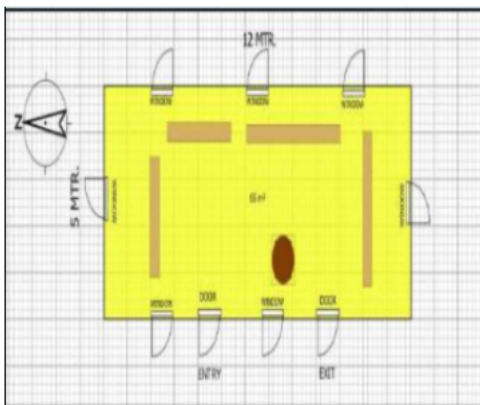

নিৰ্বাচক পঞ্জীয়ন বিষয়াৰ স্বাক্ষৰ

Nazri Naksha

Google Map View

Polling Station Building Front View

ভোটগ্ৰহন কেন্দ্ৰৰ সন্মুখৰ দৃশ্য

Cad View

Key MAP View

1 নাম : শ্ৰী লবিতী হাতীমুৰীয়া স্বামীৰ নাম: মোহন হাতীমুৰীয়া ঘৰ নং : ১ বয়স : 67 লিঙ্গ : মহিলা	DQT1244582 ফটো উপলব্ধ	2 নাম : দেবজিত হাতীমুৰীয়া পিতাৰ নাম: মোহন হাতীমুৰীয়া ঘৰ নং : ১ বয়স : 38 লিঙ্গ : পুৰুষ	DQT1244593 ফটো উপলব্ধ	3 নাম : জনমণি হাতীমুৰীয়া স্বামীৰ নাম: দেৱ হাতীমুৰীয়া ঘৰ নং : ১ বয়স : 30 লিঙ্গ : মহিলা	DQT0316208 ফটো উপলব্ধ
4 নাম : বাজেন কাকতী পিতাৰ নাম: উপেন কাকতী ঘৰ নং : ২ বয়স : 87 লিঙ্গ : পুৰুষ	DQT1244606 ফটো উপলব্ধ	5 নাম : বিমান কাকতী পিতাৰ নাম: বাজেন কাকতী ঘৰ নং : ২ বয়স : 55 লিঙ্গ : পুৰুষ	DQT1244628 ফটো উপলব্ধ	# 6 নাম : মনোমতী হাজৰিকা কাকতি স্বামীৰ নাম: বিমান কাকতি ঘৰ নং : ২ বয়স : 48 লিঙ্গ : মহিলা	DQT1251850 ফটো উপলব্ধ
7 নাম : কুশল কাকতী পিতাৰ নাম: বাজেন কাকতী ঘৰ নং : ২ বয়স : 50 লিঙ্গ : পুৰুষ	DQT1244639 ফটো উপলব্ধ	8 নাম : মিতালী বৰা কাকতী স্বামীৰ নাম: কুশল কাকতী ঘৰ নং : ২ বয়স : 39 লিঙ্গ : মহিলা	DQT1684135 ফটো উপলব্ধ	9 নাম : পাৰুল কাকতী স্বামীৰ নাম: জগত কাকতী ঘৰ নং : ৩ বয়স : 50 লিঙ্গ : মহিলা	DQT1244651 ফটো উপলব্ধ
10 নাম : ভাস্কৰ প্ৰতীম কাকতী পিতাৰ নাম: জগত কাকতী ঘৰ নং : ৩ বয়স : 35 লিঙ্গ : পুৰুষ	DQT1252182 ফটো উপলব্ধ	11 নাম : মিনা দাস পিতাৰ নাম: দেৱী দাস ঘৰ নং : ৩ বয়স : 34 লিঙ্গ : মহিলা	DQT1252079 ফটো উপলব্ধ	12 নাম : বৰ্ণালী কাকতি পিতাৰ নাম: জগত কাকতী ঘৰ নং : ৩ বয়স : 33 লিঙ্গ : মহিলা	DQT1252239 ফটো উপলব্ধ
13 নাম : আঙ্গিৰ কাকতি স্বামীৰ নাম: ভবেন কাকতি ঘৰ নং : ৪ বয়স : 80 লিঙ্গ : মহিলা	DQT1244662 ফটো উপলব্ধ	14 নাম : ৰূপমা কাকতি স্বামীৰ নাম: নগেন কাকতি ঘৰ নং : ৪ বয়স : 55 লিঙ্গ : মহিলা	DQT1244673 ফটো উপলব্ধ	15 নাম : মণি দাস স্বামীৰ নাম: বিতুল দাস ঘৰ নং : ৫ বয়স : 50 লিঙ্গ : মহিলা	DQT1244695 ফটো উপলব্ধ
16 নাম : ৰবি দাস পিতাৰ নাম: বিতুল দাস ঘৰ নং : ৫ বয়স : 33 লিঙ্গ : মহিলা	DQT1252499 ফটো উপলব্ধ	17 নাম : সুনন্দ দাস পিতাৰ নাম: বিতুল দাস ঘৰ নং : ৫ বয়স : 30 লিঙ্গ : পুৰুষ	DQT1252579 ফটো উপলব্ধ	18 নাম : দেৱী দাস পিতাৰ নাম: গোপেশ্বৰ দাস ঘৰ নং : ৬ বয়স : 67 লিঙ্গ : পুৰুষ	DQT1244719 ফটো উপলব্ধ
19 নাম : দিপালী দাস স্বামীৰ নাম: দেৱী দাস ঘৰ নং : ৬ বয়স : 57 লিঙ্গ : মহিলা	DQT1244720 ফটো উপলব্ধ	E 20 নাম : নিপন দাস পিতাৰ নাম: গুপেশ্বৰ দাস ঘৰ নং : ৬ বয়স : 55 লিঙ্গ : পুৰুষ	DQT1252160 ফটো উপলব্ধ	21 নাম : ভাৰতি দাস স্বামীৰ নাম: নৃপন দাস ঘৰ নং : ৬ বয়স : 44 লিঙ্গ : মহিলা	DQT1252524 ফটো উপলব্ধ
22 নাম : শ্ৰীমন্ত দাস পিতাৰ নাম: দেৱীচৰণ দাস ঘৰ নং : ৬ বয়স : 29 লিঙ্গ : পুৰুষ	DQT0064246 ফটো উপলব্ধ	23 নাম : প্ৰশান্ত দাস পিতাৰ নাম: দেৱীচৰণ দাস ঘৰ নং : 6 বয়স : 25 লিঙ্গ : পুৰুষ	DQT0328120 ফটো উপলব্ধ	# 24 নাম : ধীৰেন কুমাৰ দাস পিতাৰ নাম: বংশীধৰ দাস ঘৰ নং : ৭ বয়স : 64 লিঙ্গ : পুৰুষ	DQT1244753 ফটো উপলব্ধ
25 নাম : ৰীণা দাস স্বামীৰ নাম: ধীৰেন কুমাৰ দাস ঘৰ নং : ৭ বয়স : 50 লিঙ্গ : মহিলা	DQT1244764 ফটো উপলব্ধ	26 নাম : অৰ্পণ জ্যোতি দাস পিতাৰ নাম: ধীৰেন দাস ঘৰ নং : ৭ বয়স : 35 লিঙ্গ : পুৰুষ	DQT1252648 ফটো উপলব্ধ	27 নাম : প্ৰাৰ্থনা দাস স্বামীৰ নাম: অৰ্পণজ্যোতি দাস ঘৰ নং : ৭ বয়স : 26 লিঙ্গ : মহিলা	DQT0394213 ফটো উপলব্ধ
28 নাম : অমৰজ্যোতি দাস পিতাৰ নাম: ধীৰেন দাস ঘৰ নং : 7 (আ) বয়স : 35 লিঙ্গ : পুৰুষ	DQT1244786 ফটো উপলব্ধ	29 নাম : সুমিত্ৰা দাস স্বামীৰ নাম: অমৰজ্যোতি দাস ঘৰ নং : 7 (আ) বয়স : 27 লিঙ্গ : মহিলা	DQT0180810 ফটো উপলব্ধ	30 নাম : সুমিতা মৰান দাস স্বামীৰ নাম: অৰ্পণজ্যোতি দাস ঘৰ নং : 7 (বি) বয়স : 28 লিঙ্গ : মহিলা	DQT0180943 ফটো উপলব্ধ