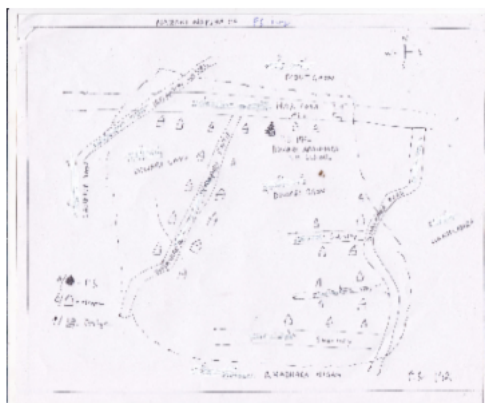

নিৰ্বাচক পঞ্জীয়ন বিষয়াৰ স্বাক্ষৰ

Nazri Naksha

Google Map View

Polling Station Building Front View

ভোটগ্ৰহন কেন্দ্ৰৰ সন্মুখৰ দৃশ্য

Cad View

Key MAP View

1 নাম : ত্ৰৈলোক্য গগৈ পিতাৰ নাম: গুণাৰাম গগৈ ঘৰ নং : ১ বয়স : 62 লিঙ্গ : পুৰুষ	DQT1254564 ফটো উপলব্ধ	2 নাম : অৰুনা গগৈ স্বামীৰ নাম: ত্ৰৈলোক্য গগৈ ঘৰ নং : ১ বয়স : 52 লিঙ্গ : মহিলা	DQT1254575 ফটো উপলব্ধ	3 নাম : নমী গগৈ স্বামীৰ নাম: বিপ্লৱ গগৈ ঘৰ নং : ১ বয়স : 34 লিঙ্গ : মহিলা	DQT0486118 ফটো উপলব্ধ
4 নাম : বিপ্লৱ গগৈ পিতাৰ নাম: ত্ৰৈলোক্য গগৈ ঘৰ নং : ১ বয়স : 32 লিঙ্গ : পুৰুষ	DQT1254586 ফটো উপলব্ধ	5 নাম : বিকাশ গগৈ পিতাৰ নাম: ত্ৰৈলোক্য গগৈ ঘৰ নং : ১ বয়স : 31 লিঙ্গ : পুৰুষ	DQT0486704 ফটো উপলব্ধ	6 নাম : অনিল গগৈ পিতাৰ নাম: ভোলা গগৈ ঘৰ নং : ২ বয়স : 62 লিঙ্গ : পুৰুষ	DQT1254597 ফটো উপলব্ধ
7 নাম : বিনু গগৈ স্বামীৰ নাম: অনিল গগৈ ঘৰ নং : ২ বয়স : 51 লিঙ্গ : মহিলা	DQT1254600 ফটো উপলব্ধ	8 নাম : মণ্টু গগৈ পিতাৰ নাম: অনিল গগৈ ঘৰ নং : ২ বয়স : 42 লিঙ্গ : পুৰুষ	DQT1254611 ফটো উপলব্ধ	9 নাম : মিন্টু গগৈ পিতাৰ নাম: অনিল গগৈ ঘৰ নং : ২ বয়স : 40 লিঙ্গ : পুৰুষ	DQT1254622 ফটো উপলব্ধ
10 নাম : অঞ্জুমানি গগৈ স্বামীৰ নাম: মিন্টু গগৈ ঘৰ নং : ২ বয়স : 32 লিঙ্গ : মহিলা	DQT1260168 ফটো উপলব্ধ	E 11 নাম : ইন্দ্ৰেশ্বৰ গগৈ পিতাৰ নাম: মহেশ্বৰ গগৈ ঘৰ নং : ৩ বয়স : ৪৭ লিঙ্গ : পুৰুষ	DQT1254633 ফটো উপলব্ধ	12 নাম : গুন গগৈ স্বামীৰ নাম: ইন্দ্ৰেশ্বৰ গগৈ ঘৰ নং : ৩ বয়স : 59 লিঙ্গ : মহিলা	DQT1254644 ফটো উপলব্ধ
13 নাম : উমা গগৈ পিতাৰ নাম: ইন্দ্ৰেশ্বৰ গগৈ ঘৰ নং : ৩ বয়স : 44 লিঙ্গ : পুৰুষ	DQT1254666 ফটো উপলব্ধ	14 নাম : সংগীতা গগৈ স্বামীৰ নাম: উমা গগৈ ঘৰ নং : ৩ বয়স : 40 লিঙ্গ : মহিলা	DQT1254688 ফটো উপলব্ধ	# 15 নাম : বিশ্বজিত গগৈ পিতাৰ নাম: ইন্দ্ৰেশ্বৰ গগৈ ঘৰ নং : ৩ বয়স : 34 লিঙ্গ : পুৰুষ	DQT1684420 ফটো উপলব্ধ
16 নাম : অমিকা গগৈ স্বামীৰ নাম: মেঘ গগৈ ঘৰ নং : ৪ বয়স : 56 লিঙ্গ : মহিলা	DQT1254702 ফটো উপলব্ধ	17 নাম : মেঘনাথ গগৈ পিতাৰ নাম: বংশীধৰ গগৈ ঘৰ নং : ৪ বয়স : 51 লিঙ্গ : পুৰুষ	DQT1254699 ফটো উপলব্ধ	18 নাম : জোনমনি গগৈ পিতাৰ নাম: মেঘা গগৈ ঘৰ নং : ৪ বয়স : 26 লিঙ্গ : মহিলা	DQT0403048 ফটো উপলব্ধ
19 নাম : লক্ষীমাই মৰাণ দুৱৰী স্বামীৰ নাম: বিশ্বজিত দুৱৰী ঘৰ নং : ৪ বয়স : 26 লিঙ্গ : মহিলা	DQT0514513 ফটো উপলব্ধ	20 নাম : নিৰদা গগৈ স্বামীৰ নাম: বংশীধৰ গগৈ ঘৰ নং : ৫ বয়স : 57 লিঙ্গ : মহিলা	DQT1254724 ফটো উপলব্ধ	21 নাম : ৰাজীব গগৈ পিতাৰ নাম: বংশীধৰ গগৈ ঘৰ নং : ৫ বয়স : 49 লিঙ্গ : পুৰুষ	DQT1254735 ফটো উপলব্ধ
22 নাম : হৰেন্দ্ৰ গগৈ পিতাৰ নাম: বংশীধৰ গগৈ ঘৰ নং : ৫ বয়স : 48 লিঙ্গ : পুৰুষ	DQT1254757 ফটো উপলব্ধ	23 নাম : পুতুল গগৈ পিতাৰ নাম: বংশীধৰ গগৈ ঘৰ নং : ৫ বয়স : 47 লিঙ্গ : পুৰুষ	DQT1254779 ফটো উপলব্ধ	24 নাম : জয়া মাউট গগৈ স্বামীৰ নাম: ৰাজীব গগৈ ঘৰ নং : ৫ বয়স : 46 লিঙ্গ : মহিলা	DQT1254746 ফটো উপলব্ধ
25 নাম : ৰাজু গগৈ পিতাৰ নাম: বংশীধৰ গগৈ ঘৰ নং : ৫ বয়স : 42 লিঙ্গ : পুৰুষ	DQT1254804 ফটো উপলব্ধ	26 নাম : মিনাক্ষী গগৈ স্বামীৰ নাম: পুতুল গগৈ ঘৰ নং : ৫ বয়স : 40 লিঙ্গ : মহিলা	DQT1254780 ফটো উপলব্ধ	27 নাম : অনি গগৈ স্বামীৰ নাম: হৰেন্দ্ৰ গগৈ ঘৰ নং : ৫ বয়স : 40 লিঙ্গ : মহিলা	DQT1254768 ফটো উপলব্ধ
28 নাম : কাৰ্বি দিহিন্দিয়া স্বামীৰ নাম: ৰাজু গগৈ ঘৰ নং : ০৫ বয়স : 32 লিঙ্গ : মহিলা	DQT0432690 ফটো উপলব্ধ	29 নাম : সুমনজিত গগৈ মাতৃৰ নাম: মিনাক্ষী গগৈ ঘৰ নং : ৫ বয়স : 26 লিঙ্গ : পুৰুষ	DQT0403287 ফটো উপলব্ধ	30 নাম : অসীম গগৈ পিতাৰ নাম: হৰেন্দ্ৰ গগৈ ঘৰ নং : ৫ বয়স : 23 লিঙ্গ : পুৰুষ	DQT0486308 ফটো উপলব্ধ