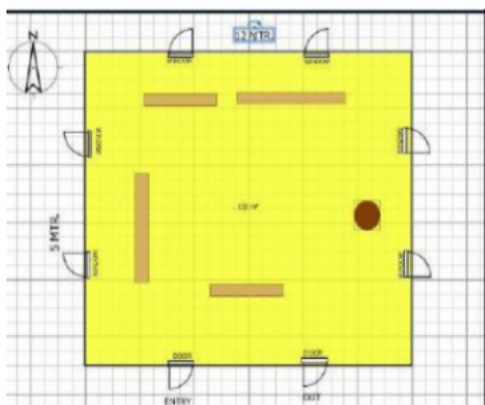

নিৰ্বাচক পঞ্জীয়ন বিষয়াৰ স্বাক্ষৰ

Nazri Naksha

Google Map View

Polling Station Building Front View

ভোটগ্ৰহন কেন্দ্ৰৰ সন্মুখৰ দৃশ্য

Cad View

Key MAP View

1 নাম : ত্ৰৈলোক্য গগৈ পিতাৰ নাম: গুণাৰাম গগৈ ঘৰ নং : ১ বয়স : 62 লিঙ্গ : পুৰুষ	DQT1254564 ফটো উপলব্ধ	2 নাম : অৰুনা গগৈ স্বামীৰ নাম: ত্ৰৈলোক্য গগৈ ঘৰ নং : ১ বয়স : 52 লিঙ্গ : মহিলা	DQT1254575 ফটো উপলব্ধ	3 নাম : নমী গগৈ স্বামীৰ নাম: বিপ্লৱ গগৈ ঘৰ নং : ১ বয়স : 34 লিঙ্গ : মহিলা	DQT0486118 ফটো উপলব্ধ
4 নাম : বিপ্লৱ গগৈ পিতাৰ নাম: ত্ৰৈলোক্য গগৈ ঘৰ নং : ১ বয়স : 32 লিঙ্গ : পুৰুষ	DQT1254586 ফটো উপলব্ধ	5 নাম : বিকাশ গগৈ পিতাৰ নাম: ত্ৰৈলোক্য গগৈ ঘৰ নং : ১ বয়স : 31 লিঙ্গ : পুৰুষ	DQT0486704 ফটো উপলব্ধ	6 নাম : অনিল গগৈ পিতাৰ নাম: ভোলা গগৈ ঘৰ নং : ২ বয়স : 62 লিঙ্গ : পুৰুষ	DQT1254597 ফটো উপলব্ধ
7 নাম : বিনু গগৈ স্বামীৰ নাম: অনিল গগৈ ঘৰ নং : ২ বয়স : 51 লিঙ্গ : মহিলা	DQT1254600 ফটো উপলব্ধ	8 নাম : মণ্টু গগৈ পিতাৰ নাম: অনিল গগৈ ঘৰ নং : ২ বয়স : 42 লিঙ্গ : পুৰুষ	DQT1254611 ফটো উপলব্ধ	9 নাম : মিন্টু গগৈ পিতাৰ নাম: অনিল গগৈ ঘৰ নং : ২ বয়স : 40 লিঙ্গ : পুৰুষ	DQT1254622 ফটো উপলব্ধ
10 নাম : অঞ্জুমানি গগৈ স্বামীৰ নাম: মিন্টু গগৈ ঘৰ নং : ২ বয়স : 32 লিঙ্গ : মহিলা	DQT1260168 ফটো উপলব্ধ	E 11 নাম : ইন্দ্ৰেশ্বৰ গগৈ পিতাৰ নাম: মহেশ্বৰ গগৈ ঘৰ নং : ৩ বয়স : ৪৭ লিঙ্গ : পুৰুষ	DQT1254633 ফটো উপলব্ধ	12 নাম : গুন গগৈ স্বামীৰ নাম: ইন্দ্ৰেশ্বৰ গগৈ ঘৰ নং : ৩ বয়স : 59 লিঙ্গ : মহিলা	DQT1254644 ফটো উপলব্ধ
13 নাম : উমা গগৈ পিতাৰ নাম: ইন্দ্ৰেশ্বৰ গগৈ ঘৰ নং : ৩ বয়স : 44 লিঙ্গ : পুৰুষ	DQT1254666 ফটো উপলব্ধ	14 নাম : সংগীতা গগৈ স্বামীৰ নাম: উমা গগৈ ঘৰ নং : ৩ বয়স : 40 লিঙ্গ : মহিলা	DQT1254688 ফটো উপলব্ধ	# 15 নাম : বিশ্বজিত গগৈ পিতাৰ নাম: ইন্দ্ৰেশ্বৰ গগৈ ঘৰ নং : ৩ বয়স : 34 লিঙ্গ : পুৰুষ	DQT1684420 ফটো উপলব্ধ
16 নাম : অমিকা গগৈ স্বামীৰ নাম: মেঘ গগৈ ঘৰ নং : ৪ বয়স : 56 লিঙ্গ : মহিলা	DQT1254702 ফটো উপলব্ধ	17 নাম : মেঘনাথ গগৈ পিতাৰ নাম: বংশীধৰ গগৈ ঘৰ নং : ৪ বয়স : 51 লিঙ্গ : পুৰুষ	DQT1254699 ফটো উপলব্ধ	18 নাম : জোনমনি গগৈ পিতাৰ নাম: মেঘা গগৈ ঘৰ নং : ৪ বয়স : 26 লিঙ্গ : মহিলা	DQT0403048 ফটো উপলব্ধ
19 নাম : লক্ষীমাই মৰাণ দুৱৰী স্বামীৰ নাম: বিশ্বজিত দুৱৰী ঘৰ নং : ৪ বয়স : 26 লিঙ্গ : মহিলা	DQT0514513 ফটো উপলব্ধ	20 নাম : নিৰদা গগৈ স্বামীৰ নাম: বংশীধৰ গগৈ ঘৰ নং : ৫ বয়স : 57 লিঙ্গ : মহিলা	DQT1254724 ফটো উপলব্ধ	21 নাম : ৰাজীব গগৈ পিতাৰ নাম: বংশীধৰ গগৈ ঘৰ নং : ৫ বয়স : 49 লিঙ্গ : পুৰুষ	DQT1254735 ফটো উপলব্ধ
22 নাম : হৰেন্দ্ৰ গগৈ পিতাৰ নাম: বংশীধৰ গগৈ ঘৰ নং : ৫ বয়স : 48 লিঙ্গ : পুৰুষ	DQT1254757 ফটো উপলব্ধ	23 নাম : পুতুল গগৈ পিতাৰ নাম: বংশীধৰ গগৈ ঘৰ নং : ৫ বয়স : 47 লিঙ্গ : পুৰুষ	DQT1254779 ফটো উপলব্ধ	24 নাম : জয়া মাউট গগৈ স্বামীৰ নাম: ৰাজীব গগৈ ঘৰ নং : ৫ বয়স : 46 লিঙ্গ : মহিলা	DQT1254746 ফটো উপলব্ধ
25 নাম : ৰাজু গগৈ পিতাৰ নাম: বংশীধৰ গগৈ ঘৰ নং : ৫ বয়স : 42 লিঙ্গ : পুৰুষ	DQT1254804 ফটো উপলব্ধ	26 নাম : মিনাক্ষী গগৈ স্বামীৰ নাম: পুতুল গগৈ ঘৰ নং : ৫ বয়স : 40 লিঙ্গ : মহিলা	DQT1254780 ফটো উপলব্ধ	27 নাম : অনি গগৈ স্বামীৰ নাম: হৰেন্দ্ৰ গগৈ ঘৰ নং : ৫ বয়স : 40 লিঙ্গ : মহিলা	DQT1254768 ফটো উপলব্ধ
28 নাম : কাৰ্বি দিহিন্দিয়া স্বামীৰ নাম: ৰাজু গগৈ ঘৰ নং : ০৫ বয়স : 32 লিঙ্গ : মহিলা	DQT0432690 ফটো উপলব্ধ	29 নাম : সুমনজিত গগৈ মাতৃৰ নাম: মিনাক্ষী গগৈ ঘৰ নং : ৫ বয়স : 26 লিঙ্গ : পুৰুষ	DQT0403287 ফটো উপলব্ধ	30 নাম : অসীম গগৈ পিতাৰ নাম: হৰেন্দ্ৰ গগৈ ঘৰ নং : ৫ বয়স : 23 লিঙ্গ : পুৰুষ	DQT0486308 ফটো উপলব্ধ