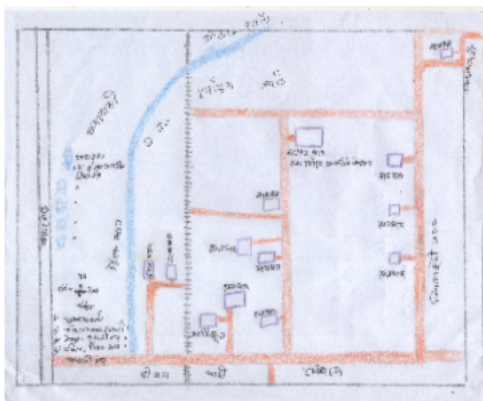

Nazri Naksha