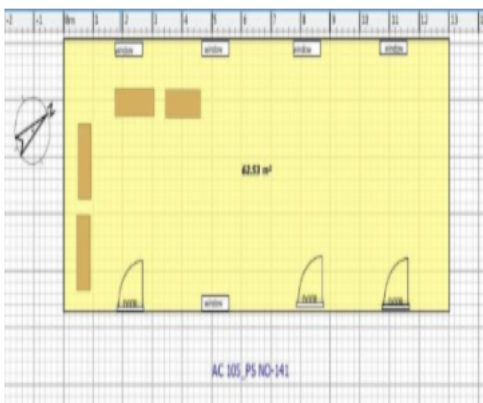

নিৰ্বাচক পঞ্জীয়ন বিষয়াৰ স্বাক্ষৰ

Nazri Naksha

Google Map View

Polling Station Building Front View

ভোটগ্ৰহন কেন্দ্ৰৰ সন্মুখৰ দৃশ্য

Cad View

Key MAP View

1 নাম : বিন বৰুবা স্বামীৰ নাম : ব'লো বৰুবা ঘৰ নং : 1 বয়স : 62 লিঙ্গ : মহিলা	CNS1394576 ফটো উপলব্ধ	2 নাম : জীন্টু বৰুবা পিতাৰ নাম : ব'লো বৰুবা ঘৰ নং : 1 বয়স : 40 লিঙ্গ : পুৰুষ	CNS1394587 ফটো উপলব্ধ	3 নাম : সোনমনি বাইলং স্বামীৰ নাম : জিন্টু বৰুবা ঘৰ নং : 1 বয়স : 31 লিঙ্গ : মহিলা	CNS0001065 ফটো উপলব্ধ
# 4 নাম : নিৰ্মালী বৰপাত্ৰ গৌহাই স্বামীৰ নাম : ৰাজেন বৰপাত্ৰ গৌহাই ঘৰ নং : 168 বয়স : 46 লিঙ্গ : মহিলা	CNS1400493 ফটো উপলব্ধ	5 নাম : কিৰন বৰুবা মাতৃৰ নাম : নিকুঞ্জ বৰুবা ঘৰ নং : 1 বয়স : 37 লিঙ্গ : পুৰুষ	CNS1401383 ফটো উপলব্ধ	6 নাম : তুকল ফুকন পিতাৰ নাম : দিগম্বৰ ফুকন ঘৰ নং : 9 বয়স : 74 লিঙ্গ : পুৰুষ	CNS1394598 ফটো উপলব্ধ
7 নাম : কনকলতা ফুকন স্বামীৰ নাম : তুকল ফুকন ঘৰ নং : 9 বয়স : 59 লিঙ্গ : মহিলা	CNS1394601 ফটো উপলব্ধ	8 নাম : পাৰ্থপ্ৰতিম ফুকন পিতাৰ নাম : হৰিপদ ফুকন ঘৰ নং : 9 বয়স : 43 লিঙ্গ : পুৰুষ	CNS1394612 ফটো উপলব্ধ	9 নাম : চুন মহন ফুকন স্বামীৰ নাম : পাৰ্থপ্ৰতিম ফুকন ঘৰ নং : 9 বয়স : 33 লিঙ্গ : মহিলা	CNS1401598 ফটো উপলব্ধ
10 নাম : চন্দ্ৰ বকল পিতাৰ নাম : ৰত্নেশ্বৰ বকল ঘৰ নং : 8 বয়স : 75 লিঙ্গ : পুৰুষ	CNS1394634 ফটো উপলব্ধ	11 নাম : ফুল বকল স্বামীৰ নাম : চন্দ্ৰ বকল ঘৰ নং : 8 বয়স : 60 লিঙ্গ : মহিলা	CNS1394645 ফটো উপলব্ধ	12 নাম : ৰাজীৱ বকল পিতাৰ নাম : চন্দ্ৰ বকল ঘৰ নং : 8 বয়স : 45 লিঙ্গ : পুৰুষ	CNS1394656 ফটো উপলব্ধ
13 নাম : মধুসিতা চেতিয়া বকল স্বামীৰ নাম : ৰাজীৱ বকল ঘৰ নং : 8 বয়স : 32 লিঙ্গ : মহিলা	CNS1624164 ফটো উপলব্ধ	14 নাম : ভদ্ৰেশ্বৰী গগৈ স্বামীৰ নাম : হলীৰাম গগৈ ঘৰ নং : 5 বয়স : 79 লিঙ্গ : মহিলা	CNS1394678 ফটো উপলব্ধ	15 নাম : কুমুদ গগৈ পিতাৰ নাম : হলীৰাম গগৈ ঘৰ নং : 5 বয়স : 48 লিঙ্গ : পুৰুষ	CNS1394689 ফটো উপলব্ধ
16 নাম : ৰবী ফুকন গগৈ স্বামীৰ নাম : কুমুদ গগৈ ঘৰ নং : 5 বয়স : 48 লিঙ্গ : মহিলা	CNS1394690 ফটো উপলব্ধ	17 নাম : অভিনব গগৈ পিতাৰ নাম : কুমুদ গগৈ ঘৰ নং : 5 বয়স : 23 লিঙ্গ : পুৰুষ	CNS3856770 ফটো উপলব্ধ	18 নাম : কুঞ্জ ফুকন স্বামীৰ নাম : খগেন ফুকন ঘৰ নং : 6 বয়স : 63 লিঙ্গ : মহিলা	CNS1394714 ফটো উপলব্ধ
19 নাম : দুল ফুকন পিতাৰ নাম : খগেন ফুকন ঘৰ নং : 6 বয়স : 46 লিঙ্গ : পুৰুষ	CNS1394725 ফটো উপলব্ধ	20 নাম : বুব ফুকন স্বামীৰ নাম : দুল ফুকন ঘৰ নং : 6 বয়স : 41 লিঙ্গ : মহিলা	CNS1394736 ফটো উপলব্ধ	21 নাম : হেপ্পী মনি ফুকন পিতাৰ নাম : হেন্দুৰাম ফুকন ঘৰ নং : 6 বয়স : 25 লিঙ্গ : মহিলা	CNS0403931 ফটো উপলব্ধ
22 নাম : হেন্দুৰাম ফুকন পিতাৰ নাম : চেনীৰাম ফুকন ঘৰ নং : 6 বয়স : 49 লিঙ্গ : পুৰুষ	CNS1394758 ফটো উপলব্ধ	23 নাম : প্ৰনয় হাতীমূৰীয়া পিতাৰ নাম : দুৰ্গ হাতীমূৰীয়া ঘৰ নং : 6 বয়স : 46 লিঙ্গ : পুৰুষ	CNS1394792 ফটো উপলব্ধ	24 নাম : নবনিতা ফুকন পিতাৰ নাম : হেন্দুৰাম ফুকন ঘৰ নং : 6 বয়স : 45 লিঙ্গ : মহিলা	CNS1394769 ফটো উপলব্ধ
25 নাম : মাম ফুকন স্বামীৰ নাম : নোমল ফুকন ঘৰ নং : 6 বয়স : 43 লিঙ্গ : মহিলা	CNS1394781 ফটো উপলব্ধ	26 নাম : ৰুমী হাতীমূৰীয়া স্বামীৰ নাম : প্ৰনয় হাতীমূৰীয়া ঘৰ নং : 6 বয়স : 41 লিঙ্গ : মহিলা	CNS1394805 ফটো উপলব্ধ	27 নাম : দিলীপ হাতীমূৰীয়া পিতাৰ নাম : বোপাৰাম হাতীমূৰীয়া ঘৰ নং : 8 বয়স : 61 লিঙ্গ : পুৰুষ	CNS1394816 ফটো উপলব্ধ
28 নাম : তুলমণি হাতীমূৰীয়া স্বামীৰ নাম : দিলীপ হাতীমূৰীয়া ঘৰ নং : 8 বয়স : 50 লিঙ্গ : মহিলা	CNS1394827 ফটো উপলব্ধ	29 নাম : সুনমজ্যোতি হাতীমূৰীয়া পিতাৰ নাম : দিলীপ হাতীমূৰীয়া ঘৰ নং : 8 বয়স : 35 লিঙ্গ : পুৰুষ	CNS0100339 ফটো উপলব্ধ	30 নাম : মানস জ্যোতি হাতীমূৰীয়া পিতাৰ নাম : দিলীপ হাতীমূৰীয়া ঘৰ নং : 8 বয়স : 31 লিঙ্গ : পুৰুষ	CNS0100479 ফটো উপলব্ধ