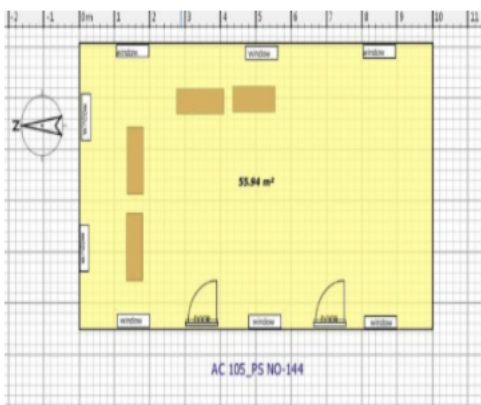

নিৰ্বাচক পঞ্জীয়ন বিষয়াৰ স্বাক্ষৰ

Nazri Naksha

Google Map View

Polling Station Building Front View

ভোটগ্ৰহন কেন্দ্ৰৰ সন্মুখৰ দৃশ্য

Cad View

Key MAP View

1 নাম : বেনৰাম খনিকৰ মাতৃৰ নাম: সৰুমলি খনিকৰ ঘৰ নং : 1 বয়স : 75 লিঙ্গ : পুৰুষ	CNS0070177 ফটো উপলব্ধ	2 নাম : নিৰ খনিকৰ স্বামীৰ নাম: বেনুৰাম খনিকৰ ঘৰ নং : 1 বয়স : 60 লিঙ্গ : মহিলা	CNS1424573 ফটো উপলব্ধ	3 নাম : ভাস্কৰ খনিকৰ পিতাৰ নাম: বেনুৰাম খাণীকৰ ঘৰ নং : 1 বয়স : 36 লিঙ্গ : পুৰুষ	CNS1424595 ফটো উপলব্ধ
4 নাম : সোণমণি গগৈ খনিকৰ স্বামীৰ নাম: ভাস্কৰ খনিকৰ ঘৰ নং : 1 বয়স : 34 লিঙ্গ : মহিলা	CNS0188391 ফটো উপলব্ধ	5 নাম : দিব্য জ্যোতি কোঁৱৰ স্বামীৰ নাম: অভিজিৎ কোঁৱৰ ঘৰ নং : 1 বয়স : 32 লিঙ্গ : মহিলা	CNS0247353 ফটো উপলব্ধ	6 নাম : নিকিমণি বুঢ়াগোহাঁই কোঁৱৰ স্বামীৰ নাম: শান্তনু কোঁৱৰ ঘৰ নং : 1 বয়স : 32 লিঙ্গ : মহিলা	CNS0377556 ফটো উপলব্ধ
7 নাম : সুনিল খনিকৰ পিতাৰ নাম: মুখেশ্বৰ খনিকৰ ঘৰ নং : 2 বয়স : 44 লিঙ্গ : পুৰুষ	CNS1424619 ফটো উপলব্ধ	8 নাম : লিলি খনিকৰ স্বামীৰ নাম: সুনিল খনিকৰ ঘৰ নং : 2 বয়স : 42 লিঙ্গ : মহিলা	CNS1424620 ফটো উপলব্ধ	9 নাম : পৰন খনিকৰ পিতাৰ নাম: কুন্তী খনিকৰ ঘৰ নং : 2 বয়স : 40 লিঙ্গ : পুৰুষ	CNS1424631 ফটো উপলব্ধ
10 নাম : বুমনি খনিকৰ পিতাৰ নাম: বিজুলী খনিকৰ ঘৰ নং : 2 বয়স : 38 লিঙ্গ : পুৰুষ	CNS1424642 ফটো উপলব্ধ	11 নাম : ৰিপিকা খণীকৰ স্বামীৰ নাম: পৰন খণীকৰ ঘৰ নং : 2 বয়স : 37 লিঙ্গ : মহিলা	CNS0153569 ফটো উপলব্ধ	12 নাম : শিখা খণীকৰ স্বামীৰ নাম: বুমনি খণীকৰ ঘৰ নং : 2 বয়স : 34 লিঙ্গ : মহিলা	CNS0151258 ফটো উপলব্ধ
13 নাম : মানশী খনিকৰ পিতাৰ নাম: সুনীল খনিকৰ ঘৰ নং : 2 বয়স : 25 লিঙ্গ : মহিলা	CNS0323527 ফটো উপলব্ধ	14 নাম : মানস খনিকৰ পিতাৰ নাম: সুনীল খনিকৰ ঘৰ নং : 2 বয়স : 23 লিঙ্গ : পুৰুষ	CNS0503888 ফটো উপলব্ধ	15 নাম : লক্ষী বৰগোহাঁই খনিকৰ স্বামীৰ নাম: বিশ্বজিত খনিকৰ ঘৰ নং : 2 বয়স : 30 লিঙ্গ : মহিলা	CNS0189274 ফটো উপলব্ধ
16 নাম : নুপেন খনিকৰ পিতাৰ নাম: দ্ৰোণ খনিকৰ ঘৰ নং : 2 বয়স : 67 লিঙ্গ : পুৰুষ	CNS1424653 ফটো উপলব্ধ	17 নাম : ৰূপালী খনিকৰ স্বামীৰ নাম: নুপেন খনিকৰ ঘৰ নং : 2 বয়স : 50 লিঙ্গ : মহিলা	CNS1424664 ফটো উপলব্ধ	18 নাম : লক্ষ্যজিৎ খনিকৰ পিতাৰ নাম: নুপেন খনিকৰ ঘৰ নং : 2 বয়স : 34 লিঙ্গ : পুৰুষ	CNS1624824 ফটো উপলব্ধ
19 নাম : বিশ্বজিত খনিকৰ পিতাৰ নাম: নুপেন খনিকৰ ঘৰ নং : 2 বয়স : 33 লিঙ্গ : পুৰুষ	CNS1424675 ফটো উপলব্ধ	20 নাম : ফুলেশ্বৰী খনিকৰ স্বামীৰ নাম: ফুলেশ্বৰ খনিকৰ ঘৰ নং : 3 বয়স : 65 লিঙ্গ : মহিলা	CNS1424697 ফটো উপলব্ধ	21 নাম : বিতপন খনিকৰ পিতাৰ নাম: ফুলেশ্বৰ খনিকৰ ঘৰ নং : 3 বয়স : 38 লিঙ্গ : পুৰুষ	CNS1624813 ফটো উপলব্ধ
22 নাম : পৰি ফুকন খনিকৰ স্বামীৰ নাম: বিতপন খনিকৰ ঘৰ নং : 3 বয়স : 26 লিঙ্গ : মহিলা	CNS0473728 ফটো উপলব্ধ	23 নাম : সোণেশ্বৰ শইকীয়া পিতাৰ নাম: পৰেশ শইকীয়া ঘৰ নং : 8 বয়স : 66 লিঙ্গ : পুৰুষ	CNS1424744 ফটো উপলব্ধ	24 নাম : কৃষ্ণ খনিকৰ পিতাৰ নাম: মিঠাৰাম খনিকৰ ঘৰ নং : 8 বয়স : 49 লিঙ্গ : পুৰুষ	CNS1424733 ফটো উপলব্ধ
25 নাম : পৰশমণি কলিতা খনিকৰ স্বামীৰ নাম: কৃষ্ণ খনিকৰ ঘৰ নং : 8 বয়স : 39 লিঙ্গ : মহিলা	CNS0254094 ফটো উপলব্ধ	26 নাম : পল্লবী শইকীয়া পিতাৰ নাম: সোণেশ্বৰ শইকীয়া ঘৰ নং : 8 বয়স : 36 লিঙ্গ : মহিলা	CNS1424755 ফটো উপলব্ধ	27 নাম : দৰ্শন খনিকৰ পিতাৰ নাম: কৃষ্ণ খনিকৰ ঘৰ নং : 4 বয়স : 19 লিঙ্গ : পুৰুষ	QGR0108951 ফটো উপলব্ধ
28 নাম : অমৃত খনিকৰ পিতাৰ নাম: মোহন খনিকৰ ঘৰ নং : 5 বয়স : 75 লিঙ্গ : পুৰুষ	CNS1424777 ফটো উপলব্ধ	29 নাম : বিটল খনিকৰ পিতাৰ নাম: অমৃত খনিকৰ ঘৰ নং : 5 বয়স : 45 লিঙ্গ : পুৰুষ	CNS1424788 ফটো উপলব্ধ	30 নাম : বিপল খনিকৰ পিতাৰ নাম: অমৃত খনিকৰ ঘৰ নং : 5 বয়স : 40 লিঙ্গ : পুৰুষ	CNS1424799 ফটো উপলব্ধ