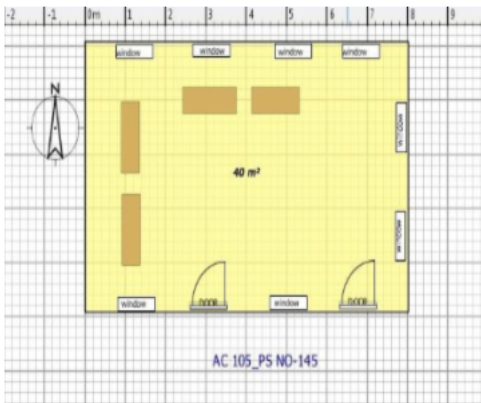

নিৰ্বাচক পঞ্জীয়ন বিষয়াৰ স্বাক্ষৰ

Nazri Naksha

Google Map View

Polling Station Building Front View

ভোটগ্ৰহন কেন্দ্ৰৰ সন্মুখৰ দৃশ্য

Cad View

Key MAP View

1 নাম : বিংকুমণি দত্ত পিতাৰ নাম: জিতু দত্ত ঘৰ নং : 1 বয়স : 26 লিঙ্গ : মহিলা	CNS0447995 ফটো উপলব্ধ	2 নাম : জিতু দত্ত পিতাৰ নাম: অম্বেশ্বৰ দত্ত ঘৰ নং : 2 বয়স : 52 লিঙ্গ : পুৰুষ	CNS1434566 ফটো উপলব্ধ	3 নাম : বৰ্ণালী দত্ত স্বামীৰ নাম: জিতু দত্ত ঘৰ নং : 2 বয়স : 47 লিঙ্গ : মহিলা	CNS1434577 ফটো উপলব্ধ
4 নাম : ৰাজ দত্ত পিতাৰ নাম: জিতু দত্ত ঘৰ নং : 2 বয়স : 23 লিঙ্গ : পুৰুষ	CNS3869328 ফটো উপলব্ধ	5 নাম : থানেশ্বৰ দত্ত পিতাৰ নাম: অম্বেশ্বৰ দত্ত ঘৰ নং : 3 বয়স : 65 লিঙ্গ : পুৰুষ	CNS1434588 ফটো উপলব্ধ	6 নাম : ৰঞ্জনা দত্ত স্বামীৰ নাম: থানেশ্বৰ দত্ত ঘৰ নং : 3 বয়স : 60 লিঙ্গ : মহিলা	CNS1434599 ফটো উপলব্ধ
7 নাম : কাকুল দত্ত পিতাৰ নাম: থানেশ্বৰ দত্ত ঘৰ নং : 3 বয়স : 40 লিঙ্গ : পুৰুষ	CNS1434602 ফটো উপলব্ধ	8 নাম : বৰ্ণালী দত্ত স্বামীৰ নাম: কাকুল দত্ত ঘৰ নং : 3 বয়স : 37 লিঙ্গ : মহিলা	CNS0123034 ফটো উপলব্ধ	9 নাম : মঞ্জু দত্ত স্বামীৰ নাম: অতুল দত্ত ঘৰ নং : 8 বয়স : 60 লিঙ্গ : মহিলা	CNS1434635 ফটো উপলব্ধ
10 নাম : নিতু দত্ত পিতাৰ নাম: অতুল দত্ত ঘৰ নং : 8 বয়স : 40 লিঙ্গ : পুৰুষ	CNS1434646 ফটো উপলব্ধ	11 নাম : ৰাণী দত্ত স্বামীৰ নাম: ৰমেন দত্ত ঘৰ নং : 8 বয়স : 37 লিঙ্গ : মহিলা	CNS0212563 ফটো উপলব্ধ	12 নাম : সংগীতা দত্ত স্বামীৰ নাম: নিতু দত্ত ঘৰ নং : 8 বয়স : 36 লিঙ্গ : মহিলা	CNS1434657 ফটো উপলব্ধ
13 নাম : বদন দত্ত পিতাৰ নাম: নিত্যা নন্দ দত্ত ঘৰ নং : 5 বয়স : 58 লিঙ্গ : পুৰুষ	CNS1434680 ফটো উপলব্ধ	14 নাম : বুৰী দত্ত স্বামীৰ নাম: বদন দত্ত ঘৰ নং : 5 বয়স : 48 লিঙ্গ : মহিলা	CNS1434691 ফটো উপলব্ধ	15 নাম : মনোজ দত্ত পিতাৰ নাম: বিতুল দত্ত ঘৰ নং : 5 বয়স : 34 লিঙ্গ : পুৰুষ	CNS1434679 ফটো উপলব্ধ
16 নাম : ৰাজীব দত্ত পিতাৰ নাম: বদন দত্ত ঘৰ নং : 5 বয়স : 31 লিঙ্গ : পুৰুষ	CNS1625372 ফটো উপলব্ধ	17 নাম : প্ৰনমিকা নেওগ দত্ত স্বামীৰ নাম: মনোজ দত্ত ঘৰ নং : 5 বয়স : 31 লিঙ্গ : মহিলা	QGR0028316 ফটো উপলব্ধ	18 নাম : ঘনকান্ত শইকীয়া পিতাৰ নাম: পদাধৰ শইকীয়া ঘৰ নং : 6 বয়স : 56 লিঙ্গ : পুৰুষ	CNS1434715 ফটো উপলব্ধ
19 নাম : জোনমনী শইকীয়া স্বামীৰ নাম: পূৰ্ণানন্দ শইকীয়া ঘৰ নং : 6 বয়স : 45 লিঙ্গ : মহিলা	CNS1434737 ফটো উপলব্ধ	20 নাম : পূৰ্ণানন্দ শইকীয়া পিতাৰ নাম: পদাধৰ শইকীয়া ঘৰ নং : 6 বয়স : 45 লিঙ্গ : পুৰুষ	CNS1434726 ফটো উপলব্ধ	21 নাম : ৰাজীব শইকীয়া পিতাৰ নাম: পদাধৰ শইকীয়া ঘৰ নং : 6 বয়স : 42 লিঙ্গ : পুৰুষ	CNS1434748 ফটো উপলব্ধ
S2 22 নাম : পল্লৱী শইকীয়া স্বামীৰ নাম: ৰাজীব শইকীয়া ঘৰ নং : 6 বয়স : 32 লিঙ্গ : মহিলা	CNS1625678 ফটো উপলব্ধ	23 নাম : সমজল বৰুৱা পিতাৰ নাম: বলীন বৰুৱা ঘৰ নং : 6 বয়স : 31 লিঙ্গ : পুৰুষ	CNS0466649 ফটো উপলব্ধ	24 নাম : লক্ষ্যজ্যোতি শইকীয়া পিতাৰ নাম: পূৰ্ণানন্দ শইকীয়া ঘৰ নং : 6 বয়স : 21 লিঙ্গ : পুৰুষ	CNS3867660 ফটো উপলব্ধ
25 নাম : মায়া শইকীয়া স্বামীৰ নাম: ঠানুৰাম শইকীয়া ঘৰ নং : 9 বয়স : 60 লিঙ্গ : মহিলা	CNS1434759 ফটো উপলব্ধ	26 নাম : সঞ্জীৱ শইকীয়া পিতাৰ নাম: ঠানুৰাম শইকীয়া ঘৰ নং : 9 বয়স : 34 লিঙ্গ : পুৰুষ	CNS1439970 ফটো উপলব্ধ	27 নাম : দিপক শইকীয়া পিতাৰ নাম: নবীন শইকীয়া ঘৰ নং : 8 বয়স : 43 লিঙ্গ : পুৰুষ	CNS1434771 ফটো উপলব্ধ
28 নাম : দুলমনি শইকীয়া পিতাৰ নাম: দিপক শইকীয়া ঘৰ নং : 8 বয়স : 36 লিঙ্গ : মহিলা	CNS1434793 ফটো উপলব্ধ	29 নাম : জুবী কোঁচ শইকীয়া স্বামীৰ নাম: দিপক শইকীয়া ঘৰ নং : 8 বয়স : 28 লিঙ্গ : মহিলা	CNS0212555 ফটো উপলব্ধ	30 নাম : যোগদা শইকীয়া স্বামীৰ নাম: হেমকান্ত শইকীয়া ঘৰ নং : 9 বয়স : 65 লিঙ্গ : মহিলা	CNS1434817 ফটো উপলব্ধ