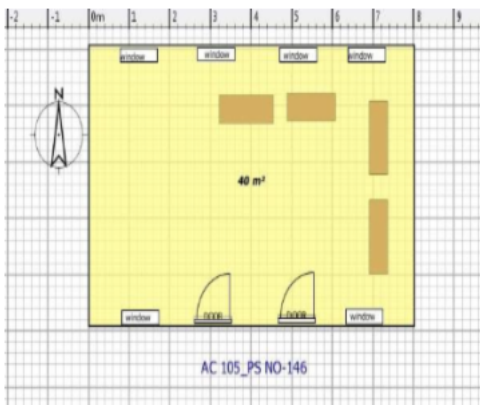

নিৰ্বাচক পঞ্জীয়ন বিষয়াৰ স্বাক্ষৰ

Nazri Naksha

Google Map View

Polling Station Building Front View

ভোটগ্ৰহন কেন্দ্ৰৰ সন্মুখৰ দৃশ্য

Cad View

Key MAP View

1 নাম : আইমনি চেতিয়া স্বামীৰ নাম : হোমেন কটকী ঘৰ নং : 250 বয়স : 31 লিঙ্গ : মহিলা	QGR0085753 ফটো উপলব্ধ	#2 2 নাম : পাপুলী বৰগোহাঁই স্বামীৰ নাম : পবন বৰগোহাঁই ঘৰ নং : 149 বয়স : 27 লিঙ্গ : মহিলা	MVY0379990 ফটো উপলব্ধ	# 3 নাম : অনপম বৰুৱা পিতাৰ নাম : পবন বৰুৱা ঘৰ নং : 171 ক বয়স : 22 লিঙ্গ : পুৰুষ	QGR0027631 ফটো উপলব্ধ
# 4 নাম : চুনামী বৰগোহাঁই পিতাৰ নাম : বিপুল বৰগোহাঁই ঘৰ নং : 147 বয়স : 21 লিঙ্গ : মহিলা	QGR0091710 ফটো উপলব্ধ	#2 5 নাম : বিনামণি মেছ ফকন স্বামীৰ নাম : বিদিপ ফকন ঘৰ নং : 231 ক বয়স : 23 লিঙ্গ : মহিলা	CNS3867744 ফটো উপলব্ধ	#2 6 নাম : শতাদি খনিকৰ পিতাৰ নাম : জুনু খনিকৰ ঘৰ নং : 138 বয়স : 36 লিঙ্গ : মহিলা	CNS1444924 ফটো উপলব্ধ
#2 7 নাম : চিম্পী হাতীমৰীয়া স্বামীৰ নাম : দীপজ্যোতি খনিকৰ ঘৰ নং : 136 খ বয়স : 21 লিঙ্গ : মহিলা	QGR0119628 ফটো উপলব্ধ	#2 8 নাম : সবিতা হাতীমৰীয়া স্বামীৰ নাম : ক্ষীৰোদ বৰগোহাঁই ঘৰ নং : 252 বয়স : 24 লিঙ্গ : মহিলা	QGR0061234 ফটো উপলব্ধ	# 9 নাম : লোচন বৰুৱা পিতাৰ নাম : অতুল বৰুৱা ঘৰ নং : 173 বয়স : 23 লিঙ্গ : পুৰুষ	QGR0106211 ফটো উপলব্ধ
# 10 নাম : কল্যাণজ্যোতি কটকী পিতাৰ নাম : কনকেশ্বৰ কটকী ঘৰ নং : 136 বয়স : 25 লিঙ্গ : পুৰুষ	CNS0405415 ফটো উপলব্ধ	#2 11 নাম : এনিশা গগৈ স্বামীৰ নাম : বিতুল বৰগোহাঁই ঘৰ নং : 154 বয়স : 24 লিঙ্গ : মহিলা	MVY0421743 ফটো উপলব্ধ	12 নাম : টুলমণি বৰুৱা মাতৃৰ নাম : অনিমা বৰুৱা ঘৰ নং : 180 ক বয়স : 27 লিঙ্গ : মহিলা	CNS0189761 ফটো উপলব্ধ
# 13 নাম : চুম্পী বৰুৱা পিতাৰ নাম : লোহিত বৰুৱা ঘৰ নং : 191 বয়স : 22 লিঙ্গ : মহিলা	CNS0482216 ফটো উপলব্ধ	14 নাম : জয় নাথ লাহন পিতাৰ নাম : নগেন লাহন ঘৰ নং : 131 বয়স : 62 লিঙ্গ : পুৰুষ	CNS1444571 ফটো উপলব্ধ	15 নাম : হৰি লাহন পিতাৰ নাম : নগেন লাহন ঘৰ নং : 131 বয়স : 56 লিঙ্গ : পুৰুষ	CNS1444593 ফটো উপলব্ধ
16 নাম : জ্যোতিপ্ৰভা লাহন স্বামীৰ নাম : জয়নাথ লাহন ঘৰ নং : 131 বয়স : 55 লিঙ্গ : মহিলা	CNS1444582 ফটো উপলব্ধ	17 নাম : জলী লাহন স্বামীৰ নাম : হৰি লাহন ঘৰ নং : 131 বয়স : 46 লিঙ্গ : মহিলা	CNS1444606 ফটো উপলব্ধ	18 নাম : অমল লাহন পিতাৰ নাম : নগেন লাহন ঘৰ নং : 131 বয়স : 46 লিঙ্গ : পুৰুষ	CNS1444617 ফটো উপলব্ধ
19 নাম : বিতপন লাহন পিতাৰ নাম : জয়নাথ লাহন ঘৰ নং : 131 বয়স : 31 লিঙ্গ : পুৰুষ	CNS1450608 ফটো উপলব্ধ	20 নাম : ৰমেন লাহন পিতাৰ নাম : জয়নাথ লাহন ঘৰ নং : 131 বয়স : 28 লিঙ্গ : পুৰুষ	CNS0189811 ফটো উপলব্ধ	21 নাম : বৰ্ণালী লাহন পিতাৰ নাম : হৰি লাহন ঘৰ নং : 131 বয়স : 21 লিঙ্গ : মহিলা	QGR0012831 ফটো উপলব্ধ
22 নাম : পংকজ লাহন পিতাৰ নাম : ৰত্নেশ্বৰ লাহন ঘৰ নং : 132 বয়স : 39 লিঙ্গ : পুৰুষ	CNS1444639 ফটো উপলব্ধ	23 নাম : দিলিপ লাহন পিতাৰ নাম : গোলাপ লাহন ঘৰ নং : 132 বয়স : 52 লিঙ্গ : পুৰুষ	CNS1444673 ফটো উপলব্ধ	24 নাম : সুনিতা লাহন স্বামীৰ নাম : দিলিপ লাহন ঘৰ নং : 132 বয়স : 50 লিঙ্গ : মহিলা	CNS1444684 ফটো উপলব্ধ
25 নাম : বিজয় লাহন পিতাৰ নাম : গোলাপ লাহন ঘৰ নং : 132 বয়স : 47 লিঙ্গ : পুৰুষ	CNS1444695 ফটো উপলব্ধ	26 নাম : অভিজিত লাহন পিতাৰ নাম : গোলাপ লাহন ঘৰ নং : 132 বয়স : 45 লিঙ্গ : পুৰুষ	CNS1444708 ফটো উপলব্ধ	27 নাম : মণিকা লাহন স্বামীৰ নাম : বিজয় লাহন ঘৰ নং : 132 বয়স : 42 লিঙ্গ : মহিলা	CNS1450299 ফটো উপলব্ধ
28 নাম : পৰী লাহন স্বামীৰ নাম : অভিজিত লাহন ঘৰ নং : 132 বয়স : 31 লিঙ্গ : মহিলা	CNS0189993 ফটো উপলব্ধ	E 29 নাম : অনপ লাহন পিতাৰ নাম : দিলিপ লাহন ঘৰ নং : 132 বয়স : 30 লিঙ্গ : পুৰুষ	CNS0402800 ফটো উপলব্ধ	30 নাম : মিলিৰাম লাহন পিতাৰ নাম : গোলাপ লাহন ঘৰ নং : 138 বয়স : 58 লিঙ্গ : পুৰুষ	CNS1444720 ফটো উপলব্ধ