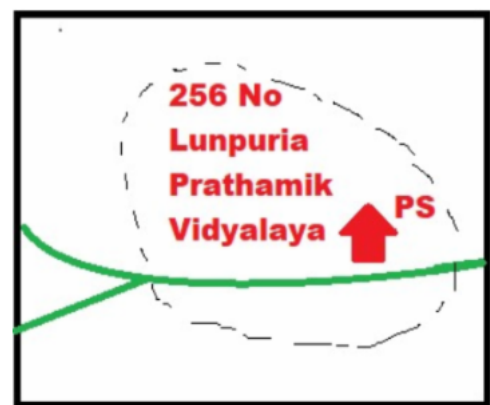

নিৰ্বাচক পঞ্জীয়ন বিষয়াৰ স্বাক্ষৰ

Nazri Naksha

Google Map View

Polling Station Building Front View

ভোটগ্ৰহন কেন্দ্ৰৰ সন্মুখৰ দৃশ্য

Cad View

Key MAP View

<p>E 1 CNS1494560</p> <p>নাম : নবীন শইকীয়া পিতাৰ নাম : নিলকান্ত শইকীয়া ঘৰ নং : 70 বয়স : 70 লিঙ্গ : পুৰুষ</p> <p>ফটো উপলব্ধ</p>	<p>2 CNS1494571</p> <p>নাম : লাবন্য শইকীয়া স্বামীৰ নাম : নবীন শইকীয়া ঘৰ নং : 1 বয়স : 68 লিঙ্গ : মহিলা</p> <p>ফটো উপলব্ধ</p>	<p>S2 3 CNS3864204</p> <p>নাম : মৌচুমী শইকীয়া পিতাৰ নাম : অতুল শইকীয়া ঘৰ নং : 1 বয়স : 24 লিঙ্গ : মহিলা</p> <p>ফটো উপলব্ধ</p>
<p>4 QGR0078568</p> <p>নাম : মুনমী বড়া স্বামীৰ নাম : অভিজিত শইকীয়া ঘৰ নং : 1 বয়স : 22 লিঙ্গ : মহিলা</p> <p>ফটো উপলব্ধ</p>	<p>5 CNS0157859</p> <p>নাম : অভিজিত শইকীয়া পিতাৰ নাম : অতুল শইকীয়া ঘৰ নং : 1 বয়স : 29 লিঙ্গ : পুৰুষ</p> <p>ফটো উপলব্ধ</p>	<p>6 CNS1494593</p> <p>নাম : ভানু শইকীয়া স্বামীৰ নাম : অতুল শইকীয়া ঘৰ নং : 1 বয়স : 58 লিঙ্গ : মহিলা</p> <p>ফটো উপলব্ধ</p>
<p>7 CNS1494606</p> <p>নাম : প্ৰফুল্ল শইকীয়া পিতাৰ নাম : নিলকান্ত শইকীয়া ঘৰ নং : 1 বয়স : 58 লিঙ্গ : পুৰুষ</p> <p>ফটো উপলব্ধ</p>	<p>8 CNS0512566</p> <p>নাম : মঞ্জু মণি লাহন স্বামীৰ নাম : প্ৰহ্লাদ কলিতা ঘৰ নং : 2 বয়স : 52 লিঙ্গ : মহিলা</p> <p>ফটো উপলব্ধ</p>	<p>9 CNS0206714</p> <p>নাম : বিস্তী দেউঘৰীয়া দত্ত স্বামীৰ নাম : প্ৰাঞ্জল দত্ত ঘৰ নং : 2 বয়স : 32 লিঙ্গ : মহিলা</p> <p>ফটো উপলব্ধ</p>
<p>10 CNS1494639</p> <p>নাম : সোণমাই শইকীয়া স্বামীৰ নাম : বংশীধৰ শইকীয়া ঘৰ নং : 3 বয়স : 60 লিঙ্গ : মহিলা</p> <p>ফটো উপলব্ধ</p>	<p>11 CNS1494640</p> <p>নাম : পবিত্ৰ শইকীয়া পিতাৰ নাম : বংশীধৰ শইকীয়া ঘৰ নং : 3 বয়স : 42 লিঙ্গ : পুৰুষ</p> <p>ফটো উপলব্ধ</p>	<p>12 CNS0194530</p> <p>নাম : ৰূপামণি দত্ত শইকীয়া স্বামীৰ নাম : পবিত্ৰ শইকীয়া ঘৰ নং : 3 বয়স : 40 লিঙ্গ : মহিলা</p> <p>ফটো উপলব্ধ</p>
<p>13 CNS1494673</p> <p>নাম : মহেন্দ্ৰ শইকীয়া পিতাৰ নাম : বংশী শইকীয়া ঘৰ নং : 3 বয়স : 38 লিঙ্গ : পুৰুষ</p> <p>ফটো উপলব্ধ</p>	<p>14 CNS1494662</p> <p>নাম : মুনমী শইকীয়া পিতাৰ নাম : বংশীধৰ শইকীয়া ঘৰ নং : 3 বয়স : 38 লিঙ্গ : মহিলা</p> <p>ফটো উপলব্ধ</p>	<p>15 CNS3864261</p> <p>নাম : হিমাদ্ৰী শইকীয়া পিতাৰ নাম : প্ৰফুল্ল শইকীয়া ঘৰ নং : 3 বয়স : 24 লিঙ্গ : মহিলা</p> <p>ফটো উপলব্ধ</p>
<p>16 CNS1494731</p> <p>নাম : ববুল শইকীয়া পিতাৰ নাম : পানিৰাম শইকীয়া ঘৰ নং : 8 বয়স : 60 লিঙ্গ : পুৰুষ</p> <p>ফটো উপলব্ধ</p>	<p>17 CNS1494708</p> <p>নাম : ৰমেন শইকীয়া পিতাৰ নাম : টুপীধৰ শইকীয়া ঘৰ নং : 8 বয়স : 44 লিঙ্গ : পুৰুষ</p> <p>ফটো উপলব্ধ</p>	<p>18 CNS1494719</p> <p>নাম : নৰেন শইকীয়া পিতাৰ নাম : সৰুপাই শইকীয়া ঘৰ নং : 8 বয়স : 43 লিঙ্গ : পুৰুষ</p> <p>ফটো উপলব্ধ</p>
<p>19 CNS1494720</p> <p>নাম : পৰেশ শইকীয়া পিতাৰ নাম : টুপীধৰ শইকীয়া ঘৰ নং : 8 বয়স : 40 লিঙ্গ : পুৰুষ</p> <p>ফটো উপলব্ধ</p>	<p>20 CNS0157578</p> <p>নাম : লুকু মণি শইকীয়া স্বামীৰ নাম : নৰেন শইকীয়া ঘৰ নং : 8 বয়স : 34 লিঙ্গ : মহিলা</p> <p>ফটো উপলব্ধ</p>	<p>21 CNS0129858</p> <p>নাম : শুশান্ত শইকীয়া পিতাৰ নাম : বুবুল শইকীয়া কলিতা ঘৰ নং : 4 বয়স : 33 লিঙ্গ : পুৰুষ</p> <p>ফটো উপলব্ধ</p>
<p>22 CNS1503486</p> <p>নাম : অশ্ৰমীতা দত্ত ভৰালী স্বামীৰ নাম : জয়ন্ত ভৰালী ঘৰ নং : 8 বয়স : 33 লিঙ্গ : মহিলা</p> <p>ফটো উপলব্ধ</p>	<p>23 CNS0157586</p> <p>নাম : জুনমনি বড়া শইকীয়া স্বামীৰ নাম : ৰমেন শইকীয়া ঘৰ নং : 08 বয়স : 32 লিঙ্গ : মহিলা</p> <p>ফটো উপলব্ধ</p>	<p>24 CNS0346999</p> <p>নাম : অন্তপল দত্ত পিতাৰ নাম : গণেশ দত্ত ঘৰ নং : 8 বয়স : 24 লিঙ্গ : পুৰুষ</p> <p>ফটো উপলব্ধ</p>
<p>E 25 CNS1494797</p> <p>নাম : প্ৰেমা কলিতা পিতাৰ নাম : পানিৰাম কলিতা ঘৰ নং : 5 বয়স : 79 লিঙ্গ : পুৰুষ</p> <p>ফটো উপলব্ধ</p>	<p>26 CNS1494775</p> <p>নাম : মাখনী দত্ত স্বামীৰ নাম : বদন দত্ত ঘৰ নং : 5 বয়স : 62 লিঙ্গ : মহিলা</p> <p>ফটো উপলব্ধ</p>	<p>27 CNS1494764</p> <p>নাম : মিন শইকীয়া স্বামীৰ নাম : বুবুল শইকীয়া ঘৰ নং : 5 বয়স : 52 লিঙ্গ : মহিলা</p> <p>ফটো উপলব্ধ</p>
<p>28 CNS1494742</p> <p>নাম : অজিত কলিতা পিতাৰ নাম : পানিৰাম কলিতা ঘৰ নং : 5 বয়স : 50 লিঙ্গ : পুৰুষ</p> <p>ফটো উপলব্ধ</p>	<p>29 CNS1627481</p> <p>নাম : ৰাণ বৰুৱা কলিতা স্বামীৰ নাম : অজিত কলিতা ঘৰ নং : 5 বয়স : 48 লিঙ্গ : মহিলা</p> <p>ফটো উপলব্ধ</p>	<p>30 CNS1494786</p> <p>নাম : দিপেনু দত্ত পিতাৰ নাম : বদন দত্ত ঘৰ নং : 5 বয়স : 44 লিঙ্গ : পুৰুষ</p> <p>ফটো উপলব্ধ</p>