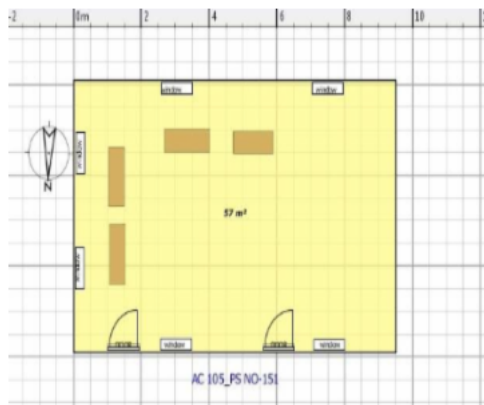

নিৰ্বাচক পঞ্জীয়ন বিষয়াৰ স্বাক্ষৰ

Nazri Naksha

Google Map View

Polling Station Building Front View

ভোটগ্ৰহন কেন্দ্ৰৰ সন্মুখৰ দৃশ্য

Cad View

Key MAP View

<p>E 1 CNS1494560</p> <p>নাম : নবীন শইকীয়া পিতাৰ নাম : নিলকান্ত শইকীয়া ঘৰ নং : 70 বয়স : 70 লিঙ্গ : পুৰুষ</p> <p>ফটো উপলব্ধ</p>	<p>2 CNS1494571</p> <p>নাম : লাবন্য শইকীয়া স্বামীৰ নাম : নবীন শইকীয়া ঘৰ নং : 1 বয়স : 68 লিঙ্গ : মহিলা</p> <p>ফটো উপলব্ধ</p>	<p>S2 3 CNS3864204</p> <p>নাম : মৌচুমী শইকীয়া পিতাৰ নাম : অতুল শইকীয়া ঘৰ নং : 1 বয়স : 24 লিঙ্গ : মহিলা</p> <p>ফটো উপলব্ধ</p>
<p>4 QGR0078568</p> <p>নাম : মুনমী বড়া স্বামীৰ নাম : অভিজিত শইকীয়া ঘৰ নং : 1 বয়স : 22 লিঙ্গ : মহিলা</p> <p>ফটো উপলব্ধ</p>	<p>5 CNS0157859</p> <p>নাম : অভিজিত শইকীয়া পিতাৰ নাম : অতুল শইকীয়া ঘৰ নং : 1 বয়স : 29 লিঙ্গ : পুৰুষ</p> <p>ফটো উপলব্ধ</p>	<p>6 CNS1494593</p> <p>নাম : ভানু শইকীয়া স্বামীৰ নাম : অতুল শইকীয়া ঘৰ নং : 1 বয়স : 58 লিঙ্গ : মহিলা</p> <p>ফটো উপলব্ধ</p>
<p>7 CNS1494606</p> <p>নাম : প্ৰফুল্ল শইকীয়া পিতাৰ নাম : নিলকান্ত শইকীয়া ঘৰ নং : 1 বয়স : 58 লিঙ্গ : পুৰুষ</p> <p>ফটো উপলব্ধ</p>	<p>8 CNS0512566</p> <p>নাম : মঞ্জু মণি লাহন স্বামীৰ নাম : প্ৰহ্লাদ কলিতা ঘৰ নং : 2 বয়স : 52 লিঙ্গ : মহিলা</p> <p>ফটো উপলব্ধ</p>	<p>9 CNS0206714</p> <p>নাম : বিস্তী দেউঘৰীয়া দত্ত স্বামীৰ নাম : প্ৰাঞ্জল দত্ত ঘৰ নং : 2 বয়স : 32 লিঙ্গ : মহিলা</p> <p>ফটো উপলব্ধ</p>
<p>10 CNS1494639</p> <p>নাম : সোণমাই শইকীয়া স্বামীৰ নাম : বংশীধৰ শইকীয়া ঘৰ নং : 3 বয়স : 60 লিঙ্গ : মহিলা</p> <p>ফটো উপলব্ধ</p>	<p>11 CNS1494640</p> <p>নাম : পবিত্ৰ শইকীয়া পিতাৰ নাম : বংশীধৰ শইকীয়া ঘৰ নং : 3 বয়স : 42 লিঙ্গ : পুৰুষ</p> <p>ফটো উপলব্ধ</p>	<p>12 CNS0194530</p> <p>নাম : ৰূপামণি দত্ত শইকীয়া স্বামীৰ নাম : পবিত্ৰ শইকীয়া ঘৰ নং : 3 বয়স : 40 লিঙ্গ : মহিলা</p> <p>ফটো উপলব্ধ</p>
<p>13 CNS1494673</p> <p>নাম : মহেন্দ্ৰ শইকীয়া পিতাৰ নাম : বংশী শইকীয়া ঘৰ নং : 3 বয়স : 38 লিঙ্গ : পুৰুষ</p> <p>ফটো উপলব্ধ</p>	<p>14 CNS1494662</p> <p>নাম : মুনমী শইকীয়া পিতাৰ নাম : বংশীধৰ শইকীয়া ঘৰ নং : 3 বয়স : 38 লিঙ্গ : মহিলা</p> <p>ফটো উপলব্ধ</p>	<p>15 CNS3864261</p> <p>নাম : হিমাদ্ৰী শইকীয়া পিতাৰ নাম : প্ৰফুল্ল শইকীয়া ঘৰ নং : 3 বয়স : 24 লিঙ্গ : মহিলা</p> <p>ফটো উপলব্ধ</p>
<p>16 CNS1494731</p> <p>নাম : ববুল শইকীয়া পিতাৰ নাম : পানিৰাম শইকীয়া ঘৰ নং : 8 বয়স : 60 লিঙ্গ : পুৰুষ</p> <p>ফটো উপলব্ধ</p>	<p>17 CNS1494708</p> <p>নাম : ৰমেন শইকীয়া পিতাৰ নাম : টুপীধৰ শইকীয়া ঘৰ নং : 8 বয়স : 44 লিঙ্গ : পুৰুষ</p> <p>ফটো উপলব্ধ</p>	<p>18 CNS1494719</p> <p>নাম : নৰেন শইকীয়া পিতাৰ নাম : সৰুপাই শইকীয়া ঘৰ নং : 8 বয়স : 43 লিঙ্গ : পুৰুষ</p> <p>ফটো উপলব্ধ</p>
<p>19 CNS1494720</p> <p>নাম : পৰেশ শইকীয়া পিতাৰ নাম : টুপীধৰ শইকীয়া ঘৰ নং : 8 বয়স : 40 লিঙ্গ : পুৰুষ</p> <p>ফটো উপলব্ধ</p>	<p>20 CNS0157578</p> <p>নাম : লুকু মণি শইকীয়া স্বামীৰ নাম : নৰেন শইকীয়া ঘৰ নং : 8 বয়স : 34 লিঙ্গ : মহিলা</p> <p>ফটো উপলব্ধ</p>	<p>21 CNS0129858</p> <p>নাম : শুশান্ত শইকীয়া পিতাৰ নাম : বুবুল শইকীয়া কলিতা ঘৰ নং : 4 বয়স : 33 লিঙ্গ : পুৰুষ</p> <p>ফটো উপলব্ধ</p>
<p>22 CNS1503486</p> <p>নাম : অশ্ৰমীতা দত্ত ভৰালী স্বামীৰ নাম : জয়ন্ত ভৰালী ঘৰ নং : 8 বয়স : 33 লিঙ্গ : মহিলা</p> <p>ফটো উপলব্ধ</p>	<p>23 CNS0157586</p> <p>নাম : জুনমনি বড়া শইকীয়া স্বামীৰ নাম : ৰমেন শইকীয়া ঘৰ নং : 08 বয়স : 32 লিঙ্গ : মহিলা</p> <p>ফটো উপলব্ধ</p>	<p>24 CNS0346999</p> <p>নাম : অন্তপল দত্ত পিতাৰ নাম : গণেশ দত্ত ঘৰ নং : 8 বয়স : 24 লিঙ্গ : পুৰুষ</p> <p>ফটো উপলব্ধ</p>
<p>E 25 CNS1494797</p> <p>নাম : প্ৰেমা কলিতা পিতাৰ নাম : পানিৰাম কলিতা ঘৰ নং : 5 বয়স : 79 লিঙ্গ : পুৰুষ</p> <p>ফটো উপলব্ধ</p>	<p>26 CNS1494775</p> <p>নাম : মাখনী দত্ত স্বামীৰ নাম : বদন দত্ত ঘৰ নং : 5 বয়স : 62 লিঙ্গ : মহিলা</p> <p>ফটো উপলব্ধ</p>	<p>27 CNS1494764</p> <p>নাম : মিন শইকীয়া স্বামীৰ নাম : বুবুল শইকীয়া ঘৰ নং : 5 বয়স : 52 লিঙ্গ : মহিলা</p> <p>ফটো উপলব্ধ</p>
<p>28 CNS1494742</p> <p>নাম : অজিত কলিতা পিতাৰ নাম : পানিৰাম কলিতা ঘৰ নং : 5 বয়স : 50 লিঙ্গ : পুৰুষ</p> <p>ফটো উপলব্ধ</p>	<p>29 CNS1627481</p> <p>নাম : ৰাণ বৰুৱা কলিতা স্বামীৰ নাম : অজিত কলিতা ঘৰ নং : 5 বয়স : 48 লিঙ্গ : মহিলা</p> <p>ফটো উপলব্ধ</p>	<p>30 CNS1494786</p> <p>নাম : দিপেনু দত্ত পিতাৰ নাম : বদন দত্ত ঘৰ নং : 5 বয়স : 44 লিঙ্গ : পুৰুষ</p> <p>ফটো উপলব্ধ</p>