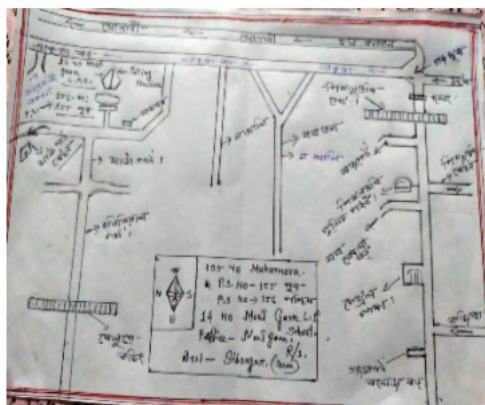

নিৰ্বাচক পঞ্জীয়ন বিষয়াৰ স্বাক্ষৰ

Nazri Naksha

Google Map View

Polling Station Building Front View

ভোটগ্ৰন্থন কেন্দ্ৰৰ সন্মুখৰ দৃশ্য

Cad View

Key MAP View

1 নাম : দিপালী শইকীয়া স্বামীৰ নাম: দুলাল শইকীয়া ঘৰ নং : 1 বয়স : 60 লিঙ্গ : মহিলা	CNS1514574 ফটো উপলব্ধ	2 নাম : জ্যোতিমণি শইকীয়া স্বামীৰ নাম: পৰাগ শইকীয়া ঘৰ নং : 1 বয়স : 44 লিঙ্গ : মহিলা	CNS0329730 ফটো উপলব্ধ	3 নাম : পৰাগ শইকীয়া পিতাৰ নাম: দুলাল শইকীয়া ঘৰ নং : 1 বয়স : 43 লিঙ্গ : পুৰুষ	CNS1514585 ফটো উপলব্ধ
4 নাম : বনু শইকীয়া পিতাৰ নাম: দুলাল শইকীয়া ঘৰ নং : 1 বয়স : 40 লিঙ্গ : পুৰুষ	CNS1628484 ফটো উপলব্ধ	5 নাম : মাইনী শইকীয়া স্বামীৰ নাম: দুলাল শইকীয়া ঘৰ নং : 1 বয়স : 34 লিঙ্গ : মহিলা	CNS1628531 ফটো উপলব্ধ	6 নাম : বিপ্লৱ শইকীয়া পিতাৰ নাম: হৰেশ শইকীয়া ঘৰ নং : 1 বয়স : 27 লিঙ্গ : পুৰুষ	CNS0329847 ফটো উপলব্ধ
7 নাম : পৰশমণি দিব্ৰা স্বামীৰ নাম: সোনিমইনা হাজৰিকা ঘৰ নং : 1 বয়স : 27 লিঙ্গ : মহিলা	CNS0253120 ফটো উপলব্ধ	8 নাম : হৰেশ শইকীয়া পিতাৰ নাম: কন শইকীয়া ঘৰ নং : 1 বয়স : 59 লিঙ্গ : পুৰুষ	CNS1514596 ফটো উপলব্ধ	9 নাম : অন শইকীয়া স্বামীৰ নাম: হৰেশ শইকীয়া ঘৰ নং : 1 বয়স : 49 লিঙ্গ : মহিলা	CNS1514609 ফটো উপলব্ধ
10 নাম : উমা বৰপাত্ৰগোহাঁই পিতাৰ নাম: বংশীধৰ বৰপাত্ৰগোহাঁই ঘৰ নং : 2 বয়স : 70 লিঙ্গ : পুৰুষ	CNS1514610 ফটো উপলব্ধ	11 নাম : বনু বৰপাত্ৰগোহাঁই স্বামীৰ নাম: উমা বৰপাত্ৰগোহাঁই ঘৰ নং : 2 বয়স : 60 লিঙ্গ : মহিলা	CNS1514621 ফটো উপলব্ধ	12 নাম : পঙ্কজ বৰপাত্ৰগোহাঁই পিতাৰ নাম: উমা বৰপাত্ৰগোহাঁই ঘৰ নং : 2 বয়স : 43 লিঙ্গ : পুৰুষ	CNS1514632 ফটো উপলব্ধ
13 নাম : পল্লবি কলিতা হাজৰিকা স্বামীৰ নাম: দিপু হাজৰিকা ঘৰ নং : 2 বয়স : 43 লিঙ্গ : মহিলা	CRX1540165 ফটো উপলব্ধ	14 নাম : অভিজিত বৰপাত্ৰগোহাঁই পিতাৰ নাম: উমা বৰপাত্ৰগোহাঁই ঘৰ নং : 2 বয়স : 40 লিঙ্গ : পুৰুষ	CNS1514643 ফটো উপলব্ধ	15 নাম : পল্লৱী বৰপাত্ৰ গোহাঁই স্বামীৰ নাম: পংকজ বৰপাত্ৰ গোহাঁই ঘৰ নং : 2 বয়স : 40 লিঙ্গ : মহিলা	CNS0122846 ফটো উপলব্ধ
16 নাম : পুষ্পপ্ৰাণ বৰপাত্ৰ গোহাঁই পিতাৰ নাম: উমা বৰপাত্ৰগোহাঁই ঘৰ নং : 2 বয়স : 39 লিঙ্গ : পুৰুষ	CNS1514654 ফটো উপলব্ধ	17 নাম : সীমা দাস বৰপাত্ৰ গোহাঁই স্বামীৰ নাম: পবিত্ৰ বৰপাত্ৰ গোহাঁই ঘৰ নং : 2 বয়স : 35 লিঙ্গ : মহিলা	CNS0463059 ফটো উপলব্ধ	18 নাম : নবনিতা বৰা হাজৰিকা স্বামীৰ নাম: প্ৰশান্ত হাজৰিকা ঘৰ নং : 2 বয়স : 34 লিঙ্গ : মহিলা	CNS0253112 ফটো উপলব্ধ
19 নাম : দিম্পী বৰপাত্ৰগোহাঁই স্বামীৰ নাম: অভিজিত বৰপাত্ৰগোহাঁই ঘৰ নং : 2 বয়স : 29 লিঙ্গ : মহিলা	CNS0040717 ফটো উপলব্ধ	20 নাম : যোগেন্দ্ৰ নাথ বৰপাত্ৰ গোহাঁই পিতাৰ নাম: কেশব বৰপাত্ৰ গোহাঁই ঘৰ নং : 3 বয়স : 76 লিঙ্গ : পুৰুষ	CNS1514665 ফটো উপলব্ধ	21 নাম : বীনা বৰপাত্ৰগোহাঁই স্বামীৰ নাম: যোগেন বৰপাত্ৰগোহাঁই ঘৰ নং : 3 বয়স : 62 লিঙ্গ : মহিলা	CNS1514676 ফটো উপলব্ধ
22 নাম : নিলামফা বৰপাত্ৰগোহাঁই পিতাৰ নাম: যোগেন বৰপাত্ৰগোহাঁই ঘৰ নং : 3 বয়স : 43 লিঙ্গ : পুৰুষ	CNS1514687 ফটো উপলব্ধ	23 নাম : অম্বিকা বৰপাত্ৰগোহাঁই পিতাৰ নাম: যোগেন বৰপাত্ৰগোহাঁই ঘৰ নং : 3 বয়স : 42 লিঙ্গ : পুৰুষ	CNS1514701 ফটো উপলব্ধ	24 নাম : বিশ্ব বৰপাত্ৰগোহাঁই পিতাৰ নাম: যোগেন বৰপাত্ৰগোহাঁই ঘৰ নং : 3 বয়স : 41 লিঙ্গ : পুৰুষ	CNS1514698 ফটো উপলব্ধ
25 নাম : জুন বৰপাত্ৰগোহাঁই স্বামীৰ নাম: নিলামফা বৰপাত্ৰগোহাঁই ঘৰ নং : 3 বয়স : 41 লিঙ্গ : মহিলা	CNS0127217 ফটো উপলব্ধ	26 নাম : মৃদলা বৰপাত্ৰগোহাঁই স্বামীৰ নাম: অম্বিকা বৰপাত্ৰগোহাঁই ঘৰ নং : 3 বয়স : 40 লিঙ্গ : মহিলা	CNS0127258 ফটো উপলব্ধ	27 নাম : মুনমী বৰপাত্ৰগোহাঁই স্বামীৰ নাম: বিশ্ব বৰপাত্ৰগোহাঁই ঘৰ নং : 3 বয়স : 37 লিঙ্গ : মহিলা	CNS0127266 ফটো উপলব্ধ
28 নাম : মিনায় বৰপাত্ৰ গোহাঁই পিতাৰ নাম: নিলামফা বৰপাত্ৰ গোহাঁই ঘৰ নং : 3 বয়স : 19 লিঙ্গ : পুৰুষ	QGR0106047 ফটো উপলব্ধ	29 নাম : তুলন বৰপাত্ৰ গোহাঁই পিতাৰ নাম: বংকেশী ধৰ বৰপাত্ৰ গোহাঁই ঘৰ নং : 8 বয়স : 68 লিঙ্গ : পুৰুষ	CNS1514723 ফটো উপলব্ধ	30 নাম : গুনি বৰপাত্ৰ গোহাঁই পিতাৰ নাম: বংশীধৰ বৰপাত্ৰ গোহাঁই ঘৰ নং : 8 বয়স : 65 লিঙ্গ : পুৰুষ	CNS1514745 ফটো উপলব্ধ