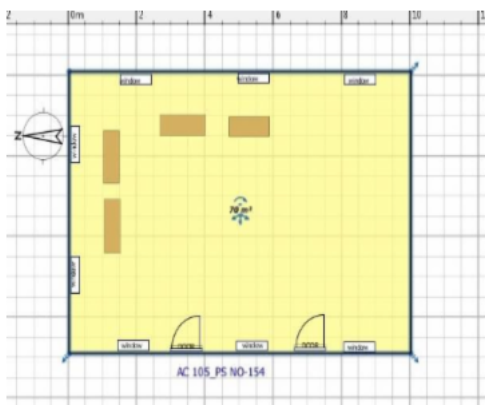

নিৰ্বাচক পঞ্জীয়ন বিষয়াৰ স্বাক্ষৰ

Nazri Naksha

Google Map View

Polling Station Building Front View

ভোটগ্ৰন্থন কেন্দ্ৰৰ সন্মুখৰ দৃশ্য

Cad View

Key MAP View

1 নাম : দিপালী শইকীয়া স্বামীৰ নাম: দুলাল শইকীয়া ঘৰ নং : 1 বয়স : 60 লিঙ্গ : মহিলা	CNS1514574 ফটো উপলব্ধ	2 নাম : জ্যোতিমণি শইকীয়া স্বামীৰ নাম: পৰাগ শইকীয়া ঘৰ নং : 1 বয়স : 44 লিঙ্গ : মহিলা	CNS0329730 ফটো উপলব্ধ	3 নাম : পৰাগ শইকীয়া পিতাৰ নাম: দুলাল শইকীয়া ঘৰ নং : 1 বয়স : 43 লিঙ্গ : পুৰুষ	CNS1514585 ফটো উপলব্ধ
4 নাম : বনু শইকীয়া পিতাৰ নাম: দুলাল শইকীয়া ঘৰ নং : 1 বয়স : 40 লিঙ্গ : পুৰুষ	CNS1628484 ফটো উপলব্ধ	5 নাম : মাইনী শইকীয়া স্বামীৰ নাম: দুলাল শইকীয়া ঘৰ নং : 1 বয়স : 34 লিঙ্গ : মহিলা	CNS1628531 ফটো উপলব্ধ	6 নাম : বিপ্লৱ শইকীয়া পিতাৰ নাম: হৰেশ শইকীয়া ঘৰ নং : 1 বয়স : 27 লিঙ্গ : পুৰুষ	CNS0329847 ফটো উপলব্ধ
7 নাম : পৰশমণি দিব্ৰা স্বামীৰ নাম: সোনিমইনা হাজৰিকা ঘৰ নং : 1 বয়স : 27 লিঙ্গ : মহিলা	CNS0253120 ফটো উপলব্ধ	8 নাম : হৰেশ শইকীয়া পিতাৰ নাম: কন শইকীয়া ঘৰ নং : 1 বয়স : 59 লিঙ্গ : পুৰুষ	CNS1514596 ফটো উপলব্ধ	9 নাম : অন শইকীয়া স্বামীৰ নাম: হৰেশ শইকীয়া ঘৰ নং : 1 বয়স : 49 লিঙ্গ : মহিলা	CNS1514609 ফটো উপলব্ধ
10 নাম : উমা বৰপাত্ৰগোহাঁই পিতাৰ নাম: বংশীধৰ বৰপাত্ৰগোহাঁই ঘৰ নং : 2 বয়স : 70 লিঙ্গ : পুৰুষ	CNS1514610 ফটো উপলব্ধ	11 নাম : বনু বৰপাত্ৰগোহাঁই স্বামীৰ নাম: উমা বৰপাত্ৰগোহাঁই ঘৰ নং : 2 বয়স : 60 লিঙ্গ : মহিলা	CNS1514621 ফটো উপলব্ধ	12 নাম : পঙ্কজ বৰপাত্ৰগোহাঁই পিতাৰ নাম: উমা বৰপাত্ৰগোহাঁই ঘৰ নং : 2 বয়স : 43 লিঙ্গ : পুৰুষ	CNS1514632 ফটো উপলব্ধ
13 নাম : পল্লবি কলিতা হাজৰিকা স্বামীৰ নাম: দিপু হাজৰিকা ঘৰ নং : 2 বয়স : 43 লিঙ্গ : মহিলা	CRX1540165 ফটো উপলব্ধ	14 নাম : অভিজিত বৰপাত্ৰগোহাঁই পিতাৰ নাম: উমা বৰপাত্ৰগোহাঁই ঘৰ নং : 2 বয়স : 40 লিঙ্গ : পুৰুষ	CNS1514643 ফটো উপলব্ধ	15 নাম : পল্লৱী বৰপাত্ৰ গোহাঁই স্বামীৰ নাম: পংকজ বৰপাত্ৰ গোহাঁই ঘৰ নং : 2 বয়স : 40 লিঙ্গ : মহিলা	CNS0122846 ফটো উপলব্ধ
16 নাম : পুষ্পপ্ৰাণ বৰপাত্ৰ গোহাঁই পিতাৰ নাম: উমা বৰপাত্ৰগোহাঁই ঘৰ নং : 2 বয়স : 39 লিঙ্গ : পুৰুষ	CNS1514654 ফটো উপলব্ধ	17 নাম : সীমা দাস বৰপাত্ৰ গোহাঁই স্বামীৰ নাম: পবিত্ৰ বৰপাত্ৰ গোহাঁই ঘৰ নং : 2 বয়স : 35 লিঙ্গ : মহিলা	CNS0463059 ফটো উপলব্ধ	18 নাম : নবনিতা বৰা হাজৰিকা স্বামীৰ নাম: প্ৰশান্ত হাজৰিকা ঘৰ নং : 2 বয়স : 34 লিঙ্গ : মহিলা	CNS0253112 ফটো উপলব্ধ
19 নাম : দিম্পী বৰপাত্ৰগোহাঁই স্বামীৰ নাম: অভিজিত বৰপাত্ৰগোহাঁই ঘৰ নং : 2 বয়স : 29 লিঙ্গ : মহিলা	CNS0040717 ফটো উপলব্ধ	20 নাম : যোগেন্দ্ৰ নাথ বৰপাত্ৰ গোহাঁই পিতাৰ নাম: কেশব বৰপাত্ৰ গোহাঁই ঘৰ নং : 3 বয়স : 76 লিঙ্গ : পুৰুষ	CNS1514665 ফটো উপলব্ধ	21 নাম : বীনা বৰপাত্ৰগোহাঁই স্বামীৰ নাম: যোগেন বৰপাত্ৰগোহাঁই ঘৰ নং : 3 বয়স : 62 লিঙ্গ : মহিলা	CNS1514676 ফটো উপলব্ধ
22 নাম : নিলামফা বৰপাত্ৰগোহাঁই পিতাৰ নাম: যোগেন বৰপাত্ৰগোহাঁই ঘৰ নং : 3 বয়স : 43 লিঙ্গ : পুৰুষ	CNS1514687 ফটো উপলব্ধ	23 নাম : অম্বিকা বৰপাত্ৰগোহাঁই পিতাৰ নাম: যোগেন বৰপাত্ৰগোহাঁই ঘৰ নং : 3 বয়স : 42 লিঙ্গ : পুৰুষ	CNS1514701 ফটো উপলব্ধ	24 নাম : বিশ্ব বৰপাত্ৰগোহাঁই পিতাৰ নাম: যোগেন বৰপাত্ৰগোহাঁই ঘৰ নং : 3 বয়স : 41 লিঙ্গ : পুৰুষ	CNS1514698 ফটো উপলব্ধ
25 নাম : জুন বৰপাত্ৰগোহাঁই স্বামীৰ নাম: নিলামফা বৰপাত্ৰগোহাঁই ঘৰ নং : 3 বয়স : 41 লিঙ্গ : মহিলা	CNS0127217 ফটো উপলব্ধ	26 নাম : মৃদলা বৰপাত্ৰগোহাঁই স্বামীৰ নাম: অম্বিকা বৰপাত্ৰগোহাঁই ঘৰ নং : 3 বয়স : 40 লিঙ্গ : মহিলা	CNS0127258 ফটো উপলব্ধ	27 নাম : মুনমী বৰপাত্ৰগোহাঁই স্বামীৰ নাম: বিশ্ব বৰপাত্ৰগোহাঁই ঘৰ নং : 3 বয়স : 37 লিঙ্গ : মহিলা	CNS0127266 ফটো উপলব্ধ
28 নাম : মিনায় বৰপাত্ৰ গোহাঁই পিতাৰ নাম: নিলামফা বৰপাত্ৰ গোহাঁই ঘৰ নং : 3 বয়স : 19 লিঙ্গ : পুৰুষ	QGR0106047 ফটো উপলব্ধ	29 নাম : তুলন বৰপাত্ৰ গোহাঁই পিতাৰ নাম: বংকেশী ধৰ বৰপাত্ৰ গোহাঁই ঘৰ নং : 8 বয়স : 68 লিঙ্গ : পুৰুষ	CNS1514723 ফটো উপলব্ধ	30 নাম : গুনি বৰপাত্ৰ গোহাঁই পিতাৰ নাম: বংশীধৰ বৰপাত্ৰ গোহাঁই ঘৰ নং : 8 বয়স : 65 লিঙ্গ : পুৰুষ	CNS1514745 ফটো উপলব্ধ