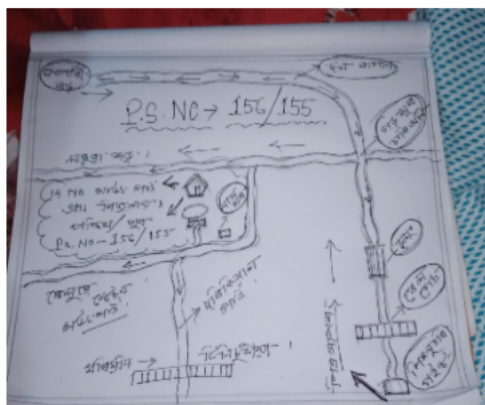

Nazri Naksha