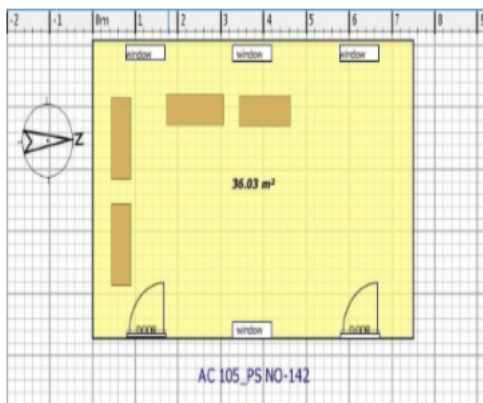

নিৰ্বাচক পঞ্জীয়ন বিষয়াৰ স্বাক্ষৰ

Nazri Naksha

Google Map View

Polling Station Building Front View

ভোটগ্ৰহন কেন্দ্ৰৰ সন্মুখৰ দৃশ্য

Cad View

Key MAP View

1 নাম : ৰাজীৱ বৰুৱা পিতাৰ নাম: মাৰ্থন বৰুৱা ঘৰ নং : 2 বয়স : 51 লিঙ্গ : পুৰুষ	CNS1404575 ফটো উপলব্ধ	2 নাম : মালবিকা বৰুৱা পিতাৰ নাম: মাৰ্থন বৰুৱা ঘৰ নং : 2 বয়স : 44 লিঙ্গ : মহিলা	CNS1404597 ফটো উপলব্ধ	3 নাম : জুন বৰুৱা স্বামীৰ নাম: ৰাজীৱ বৰুৱা ঘৰ নং : 2 বয়স : 43 লিঙ্গ : মহিলা	CNS1404611 ফটো উপলব্ধ
4 নাম : জনমণি বৰুৱা স্বামীৰ নাম: সঞ্জীৱ বৰুৱা ঘৰ নং : 02 বয়স : 32 লিঙ্গ : মহিলা	CNS0152744 ফটো উপলব্ধ	5 নাম : প্ৰিয়ম বৰুৱা পিতাৰ নাম: ৰাজীৱ বৰুৱা ঘৰ নং : 2 বয়স : 21 লিঙ্গ : পুৰুষ	CNS3865128 ফটো উপলব্ধ	6 নাম : দিলিপ বৰুৱা পিতাৰ নাম: মহেশ্বৰ বৰুৱা ঘৰ নং : 9 বয়স : 65 লিঙ্গ : পুৰুষ	CNS1404622 ফটো উপলব্ধ
7 নাম : হেমন্ত বৰুৱা পিতাৰ নাম: দিলীপ বৰুৱা ঘৰ নং : 9 বয়স : 37 লিঙ্গ : পুৰুষ	CNS1404655 ফটো উপলব্ধ	8 নাম : ভাৰতি ভূঞা বৰুৱা স্বামীৰ নাম: হেমন্ত বৰুৱা ঘৰ নং : 9 বয়স : 36 লিঙ্গ : মহিলা	CNS1624460 ফটো উপলব্ধ	9 নাম : দিগন্ত বৰুৱা পিতাৰ নাম: দিলীপ বৰুৱা ঘৰ নং : 9 বয়স : 35 লিঙ্গ : পুৰুষ	CNS1404644 ফটো উপলব্ধ
10 নাম : বিকুল বৰুৱা পিতাৰ নাম: মহেশ্বৰ বৰুৱা ঘৰ নং : 8 বয়স : 67 লিঙ্গ : পুৰুষ	CNS1404666 ফটো উপলব্ধ	11 নাম : ৰিমা বৰুৱা স্বামীৰ নাম: বিকুল বৰুৱা ঘৰ নং : 8 বয়স : 60 লিঙ্গ : মহিলা	CNS1404677 ফটো উপলব্ধ	# 12 নাম : গীতাজ্জলী কাকতি স্বামীৰ নাম: অনুপ কাকতি ঘৰ নং : 6 বয়স : 36 লিঙ্গ : মহিলা	CNS1404699 ফটো উপলব্ধ
13 নাম : পল্লৱ বৰুৱা পিতাৰ নাম: বিকুল বৰুৱা ঘৰ নং : 8 বয়স : 35 লিঙ্গ : পুৰুষ	CNS1404688 ফটো উপলব্ধ	14 নাম : পূৰ্ণিমা কোঁৱৰ স্বামীৰ নাম: পল্লৱ বৰুৱা ঘৰ নং : 8 বয়স : 22 লিঙ্গ : মহিলা	QGR0094789 ফটো উপলব্ধ	15 নাম : বিতুল বৰুৱা পিতাৰ নাম: মহেশ্বৰ বৰুৱা ঘৰ নং : 5 বয়স : 55 লিঙ্গ : পুৰুষ	CNS1404702 ফটো উপলব্ধ
16 নাম : পূৰ্ণিমা বৰুৱা স্বামীৰ নাম: বিতুল বৰুৱা ঘৰ নং : 5 বয়স : 46 লিঙ্গ : মহিলা	CNS1404713 ফটো উপলব্ধ	17 নাম : অনুপ কাকতি পিতাৰ নাম: হৰেশ কাকতি ঘৰ নং : 6 বয়স : 44 লিঙ্গ : পুৰুষ	CNS1404735 ফটো উপলব্ধ	18 নাম : কুকিলা কাকতি স্বামীৰ নাম: জগত কাকতি ঘৰ নং : 9 বয়স : 78 লিঙ্গ : মহিলা	CNS1404746 ফটো উপলব্ধ
19 নাম : প্ৰদীপ কাকতি পিতাৰ নাম: উমা কাকতি ঘৰ নং : 9 বয়স : 56 লিঙ্গ : পুৰুষ	CNS1404757 ফটো উপলব্ধ	20 নাম : প্ৰশান্ত কাকতি পিতাৰ নাম: জগত কাকতি ঘৰ নং : 9 বয়স : 51 লিঙ্গ : পুৰুষ	CNS1404768 ফটো উপলব্ধ	21 নাম : জলি কাকতি স্বামীৰ নাম: প্ৰদীপ কাকতি ঘৰ নং : 9 বয়স : 45 লিঙ্গ : মহিলা	CNS1404779 ফটো উপলব্ধ
22 নাম : দিপীকা কাকতি স্বামীৰ নাম: প্ৰশান্ত কাকতি ঘৰ নং : 9 বয়স : 40 লিঙ্গ : মহিলা	CNS1404780 ফটো উপলব্ধ	# 23 নাম : আমন কাকতি পিতাৰ নাম: প্ৰদীপ কাকতি ঘৰ নং : 9 বয়স : 22 লিঙ্গ : পুৰুষ	CNS0496695 ফটো উপলব্ধ	24 নাম : পাৰ্থ প্ৰতিম তামুলি পিতাৰ নাম: দিলিপ তামুলি ঘৰ নং : 8 বয়স : 38 লিঙ্গ : পুৰুষ	CNS1404804 ফটো উপলব্ধ
25 নাম : মমী নেওগ স্বামীৰ নাম: পাৰ্থ প্ৰতিম তামুলি ঘৰ নং : 8 বয়স : 30 লিঙ্গ : মহিলা	QGR0019869 ফটো উপলব্ধ	26 নাম : পুষ্পলতা কাকতী স্বামীৰ নাম: সুচীল চ কাকতী ঘৰ নং : 9 বয়স : 83 লিঙ্গ : মহিলা	CNS1404837 ফটো উপলব্ধ	27 নাম : জ্যোৎস্না কাকতী স্বামীৰ নাম: অজীত কাকতী ঘৰ নং : 9 বয়স : 62 লিঙ্গ : মহিলা	CNS1404826 ফটো উপলব্ধ
# 28 নাম : প্ৰীতম কাকতি পিতাৰ নাম: অজীত কাকতী ঘৰ নং : 9 বয়স : 30 লিঙ্গ : পুৰুষ	CNS0107946 ফটো উপলব্ধ	29 নাম : পূৰ্ণিমা শইকীয়া স্বামীৰ নাম: প্ৰীতম কাকতি ঘৰ নং : 9 বয়স : 28 লিঙ্গ : মহিলা	QGR0092296 ফটো উপলব্ধ	30 নাম : প্ৰণিতা কলিতা স্বামীৰ নাম: খগেন কলিতা ঘৰ নং : 9ক বয়স : 68 লিঙ্গ : মহিলা	CNS0240556 ফটো উপলব্ধ