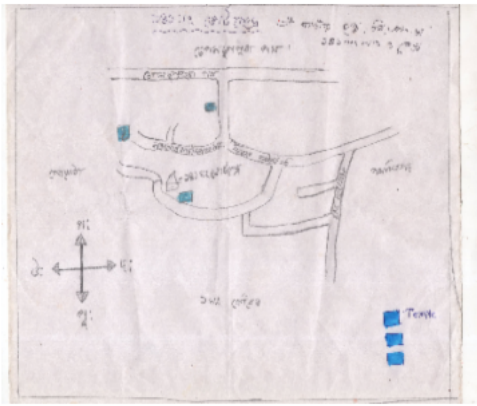

Nazri Naksha