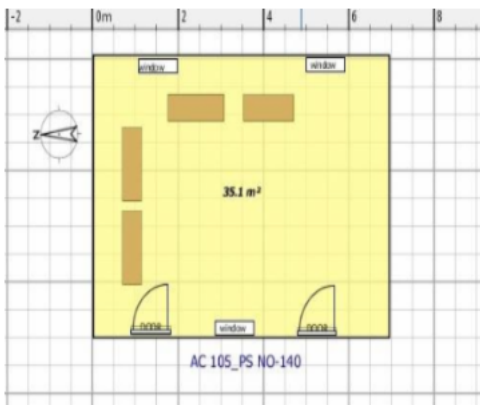

নিৰ্বাচক পঞ্জীয়ন বিষয়াৰ স্বাক্ষৰ

Nazri Naksha

Google Map View

Polling Station Building Front View

ভোটগ্ৰহন কেন্দ্ৰৰ সন্মুখৰ দৃশ্য

Cad View

Key MAP View

1 নাম : মাম বৰা বৰুৱা স্বামীৰ নাম: দিপক বৰুৱা ঘৰ নং : ১১ বয়স : 40 লিঙ্গ : মহিলা	CNS0389460 ফটো উপলব্ধ	2 নাম : প্ৰিয়মজ্যোতি দত্ত পিতাৰ নাম: অচ্যুত দত্ত ঘৰ নং : ৫৩ বয়স : 23 লিঙ্গ : মহিলা	CNS0498998 ফটো উপলব্ধ	S 3 নাম : বৰ্ণালী ফুকন পিতাৰ নাম: লীলা ফুকন ঘৰ নং : 60 বয়স : 22 লিঙ্গ : মহিলা	QGR0033548 ফটো উপলব্ধ
4 নাম : ঋতিক গোস্বামী পিতাৰ নাম: ৰঞ্জিত গোস্বামী ঘৰ নং : ৭১ বয়স : 24 লিঙ্গ : পুৰুষ	CNS0465716 ফটো উপলব্ধ	5 নাম : তনুয়া মহন্ত পিতাৰ নাম: ধ্ৰুৱ জ্যোতি মহন্ত ঘৰ নং : ৮৯ বয়স : 26 লিঙ্গ : মহিলা	CNS0274183 ফটো উপলব্ধ	6 নাম : নৱৰাজ ৰায় পিতাৰ নাম: ধন বাহাদুৰ ৰায় ঘৰ নং : ১২৯ বয়স : 43 লিঙ্গ : পুৰুষ	CNS0268623 ফটো উপলব্ধ
7 নাম : দীক্ষা দেৱী ৰায় পিতাৰ নাম: নৱৰাজ ৰায় ঘৰ নং : 129 বয়স : 22 লিঙ্গ : মহিলা	CNS0478487 ফটো উপলব্ধ	8 নাম : প্ৰাঞ্জল বৰুৱা পিতাৰ নাম: প্ৰনৱ বৰুৱা ঘৰ নং : 138 বয়স : 19 লিঙ্গ : পুৰুষ	QGR0120451 ফটো উপলব্ধ	9 নাম : নিৰদা কোঁৱৰ স্বামীৰ নাম: সৰ্বেশ্বৰ কোঁৱৰ ঘৰ নং : ১৪১ বয়স : 70 লিঙ্গ : মহিলা	CNS1384583 ফটো উপলব্ধ
10 নাম : বিশ্ব কোঁৱৰ পিতাৰ নাম: সৰ্বেশ্বৰ কোঁৱৰ ঘৰ নং : ১৪১ বয়স : 43 লিঙ্গ : পুৰুষ	CNS1384594 ফটো উপলব্ধ	11 নাম : ৰিতুমানি কোঁৱৰ পিতাৰ নাম: সৰ্বেশ্বৰ কোঁৱৰ ঘৰ নং : ১৪১ বয়স : 38 লিঙ্গ : পুৰুষ	CNS1384607 ফটো উপলব্ধ	12 নাম : মৃদল কোঁৱৰ পিতাৰ নাম: সৰ্বেশ্বৰ কোঁৱৰ ঘৰ নং : ১৪১ বয়স : 38 লিঙ্গ : পুৰুষ	CNS1384618 ফটো উপলব্ধ
13 নাম : পল্লৱী গন্ধীয়া কোঁৱৰ স্বামীৰ নাম: বিশ্ব কোঁৱৰ ঘৰ নং : 141 বয়স : 33 লিঙ্গ : মহিলা	CNS0249276 ফটো উপলব্ধ	14 নাম : পুৱাল ফুকন পিতাৰ নাম: মিহি ফুকন ঘৰ নং : ১৪২ বয়স : 64 লিঙ্গ : পুৰুষ	CNS1384652 ফটো উপলব্ধ	15 নাম : জিংকুমানি ফুকন পিতাৰ নাম: পুৱাল ফুকন ঘৰ নং : ১৪২ বয়স : 32 লিঙ্গ : পুৰুষ	CNS1389884 ফটো উপলব্ধ
16 নাম : প্ৰিয়াস্মী চেতিয়া ফুকন স্বামীৰ নাম: জিংকুমানি ফুকন ঘৰ নং : 142 বয়স : 31 লিঙ্গ : মহিলা	QGR0097709 ফটো উপলব্ধ	17 নাম : ললিত কটকী পিতাৰ নাম: টংকেশ্বৰ কটকী ঘৰ নং : ১৪৩ বয়স : 68 লিঙ্গ : পুৰুষ	CNS1384663 ফটো উপলব্ধ	18 নাম : ৰীনা কটকী স্বামীৰ নাম: ললিত কটকী ঘৰ নং : ১৪৩ বয়স : 56 লিঙ্গ : মহিলা	CNS1384674 ফটো উপলব্ধ
19 নাম : প্ৰাৰ্থশংকৰ কটকী পিতাৰ নাম: ললিত কটকী ঘৰ নং : ১৪৩ বয়স : 38 লিঙ্গ : পুৰুষ	CNS1384685 ফটো উপলব্ধ	20 নাম : ৰশ্মী গগৈ কটকী স্বামীৰ নাম: পৃথ্বীশংকৰ কটকী পাৰ্থশংকৰ কটকী ঘৰ নং : 143 বয়স : 33 লিঙ্গ : মহিলা	QGR0045179 ফটো উপলব্ধ	21 নাম : মৃদভষণ কটকী পিতাৰ নাম: ললিতকুমাৰ কটকী ঘৰ নং : ১৪৩ বয়স : 33 লিঙ্গ : পুৰুষ	CNS1384696 ফটো উপলব্ধ
22 নাম : জ্যোতিশাস্ত্ৰী কছাৰী কটকী স্বামীৰ নাম: মৃদভষণ কটকী ঘৰ নং : 143 বয়স : 31 লিঙ্গ : মহিলা	QGR0096867 ফটো উপলব্ধ	23 নাম : অনু কটকী স্বামীৰ নাম: তনুশ্যাম কটকী ঘৰ নং : ১৪৪ বয়স : 65 লিঙ্গ : মহিলা	CNS1384710 ফটো উপলব্ধ	24 নাম : ৰাণা ৰাজকটকী পিতাৰ নাম: তনুশ্যাম ৰাজকটকী ঘৰ নং : ১৪৪ বয়স : 41 লিঙ্গ : পুৰুষ	CNS1384721 ফটো উপলব্ধ
25 নাম : জয়া গগৈ স্বামীৰ নাম: ৰানা ৰাজকটকী ঘৰ নং : 144 বয়স : 39 লিঙ্গ : মহিলা	QGR0070862 ফটো উপলব্ধ	26 নাম : অৰূপ ৰাজকটকী পিতাৰ নাম: তনুশ্যাম ৰাজকটকী ঘৰ নং : ১৪৪ বয়স : 35 লিঙ্গ : পুৰুষ	CNS1384732 ফটো উপলব্ধ	27 নাম : অনিমা কটকী স্বামীৰ নাম: পুষ্প কটকী ঘৰ নং : ১৪৫ বয়স : 57 লিঙ্গ : মহিলা	CNS1384743 ফটো উপলব্ধ
28 নাম : পংকজ কটকী পিতাৰ নাম: পুষ্পধৰ কটকী ঘৰ নং : 145 বয়স : 45 লিঙ্গ : পুৰুষ	CNS1384754 ফটো উপলব্ধ	# 29 নাম : পবিত্ৰ ৰাজকটকী পিতাৰ নাম: পুষ্প কটকী ঘৰ নং : ১৪৫ বয়স : 43 লিঙ্গ : পুৰুষ	CNS1384765 ফটো উপলব্ধ	# 30 নাম : গীতাজলী চেতিয়া ৰাজকটকী স্বামীৰ নাম: প্ৰনৱ ৰাজকটকী ঘৰ নং : ১৪৫ বয়স : 42 লিঙ্গ : মহিলা	CNS1389895 ফটো উপলব্ধ