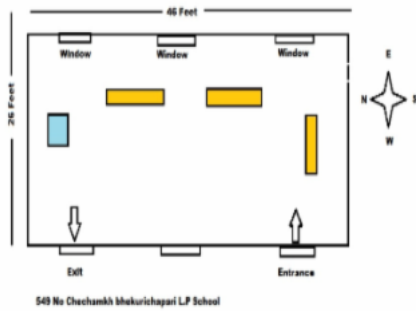

নিৰ্বাচক পঞ্জীয়ন বিষয়াৰ স্বাক্ষৰ

Nazri Naksha

Google Map View

Polling Station Building Front View

ভোটগ্ৰহন কেন্দ্ৰৰ সন্মুখৰ দৃশ্য

Cad View

Key MAP View

1 নাম : খেমানী য়েইন পিতাৰ নাম: সোনাৰাম য়েইন ঘৰ নং : 1 বয়স : 61 লিঙ্গ : পুৰুষ	GPK2134578 ফটো উপলব্ধ	2 নাম : সুমিত্ৰা য়েইন স্বামীৰ নাম: খেমানী য়েইন ঘৰ নং : 1 বয়স : 58 লিঙ্গ : মহিলা	GPK2134589 ফটো উপলব্ধ	R 3 নাম : বুমে পাংগিং পিতাৰ নাম: খাগেশ্বৰ পাংগিং ঘৰ নং : 01 বয়স : 32 লিঙ্গ : মহিলা	QGR0077818 ফটো উপলব্ধ
4 নাম : নিৰ্মল য়েইন পিতাৰ নাম: খেমানী য়েইন ঘৰ নং : 1 বয়স : 26 লিঙ্গ : পুৰুষ	GPK0330084 ফটো উপলব্ধ	5 নাম : কমল য়েইন পিতাৰ নাম: খেমানী য়েইন ঘৰ নং : 1 বয়স : 25 লিঙ্গ : পুৰুষ	GPK0330092 ফটো উপলব্ধ	6 নাম : বীনা প্ৰেমে য়েইন স্বামীৰ নাম: কমল য়েইন ঘৰ নং : 1 বয়স : 22 লিঙ্গ : মহিলা	QGR0037689 ফটো উপলব্ধ
7 নাম : নবীন য়েইন পিতাৰ নাম: সোনাৰাম য়েইন ঘৰ নং : 2 বয়স : 63 লিঙ্গ : পুৰুষ	GPK2134603 ফটো উপলব্ধ	8 নাম : চৰন সিং য়েইন পিতাৰ নাম: নবীন য়েইন ঘৰ নং : 2 বয়স : 40 লিঙ্গ : পুৰুষ	GPK2134614 ফটো উপলব্ধ	9 নাম : সোনলতা য়েইন স্বামীৰ নাম: চৰণ সিং য়েইন ঘৰ নং : 2 বয়স : 39 লিঙ্গ : মহিলা	GPK2134625 ফটো উপলব্ধ
10 নাম : টিখেশ্বৰ য়েইন পিতাৰ নাম: নবীন য়েইন ঘৰ নং : 2 বয়স : 38 লিঙ্গ : পুৰুষ	GPK2134636 ফটো উপলব্ধ	11 নাম : ৰত্ন য়েইন পিতাৰ নাম: নবীন য়েইন ঘৰ নং : 2 বয়স : 35 লিঙ্গ : পুৰুষ	GPK1306974 ফটো উপলব্ধ	12 নাম : সতী য়েইন স্বামীৰ নাম: টিখেশ্বৰ য়েইন ঘৰ নং : 2 বয়স : 32 লিঙ্গ : মহিলা	GPK1306872 ফটো উপলব্ধ
13 নাম : জীৱন য়েইন পিতাৰ নাম: নবীন য়েইন ঘৰ নং : 2 বয়স : 30 লিঙ্গ : পুৰুষ	GPK1306509 ফটো উপলব্ধ	14 নাম : ধৰ্মেশ্বৰ য়েইন পিতাৰ নাম: নবীন য়েইন ঘৰ নং : 2 বয়স : 30 লিঙ্গ : পুৰুষ	GPK1306532 ফটো উপলব্ধ	15 নাম : স্বৰ্ণালী য়েইন স্বামীৰ নাম: ধৰ্মেশ্বৰ য়েইন ঘৰ নং : 2 বয়স : 25 লিঙ্গ : মহিলা	GPK0321174 ফটো উপলব্ধ
16 নাম : ৰিতামনি য়েইন পিতাৰ নাম: চৰনসিং য়েইন ঘৰ নং : 2 বয়স : 21 লিঙ্গ : মহিলা	GPK1551639 ফটো উপলব্ধ	17 নাম : জৰিম য়েইন পিতাৰ নাম: চৰনসিং য়েইন ঘৰ নং : 2 বয়স : 21 লিঙ্গ : মহিলা	QGR0008664 ফটো উপলব্ধ	# 18 নাম : ধন টাৱ পিতাৰ নাম: ডিম্বেশ্বৰ টাৱ ঘৰ নং : 3 বয়স : 77 লিঙ্গ : পুৰুষ	GPK2134647 ফটো উপলব্ধ
19 নাম : মোহিনী টাৱ স্বামীৰ নাম: ধন টাৱ ঘৰ নং : 3 বয়স : 72 লিঙ্গ : মহিলা	GPK2134658 ফটো উপলব্ধ	20 নাম : লক্ষীনাথ টাৱ পিতাৰ নাম: ধন টাৱ ঘৰ নং : 3 বয়স : 40 লিঙ্গ : পুৰুষ	GPK2134669 ফটো উপলব্ধ	21 নাম : মিন টাৱ পিতাৰ নাম: ধন টাৱ ঘৰ নং : 3 বয়স : 39 লিঙ্গ : মহিলা	GPK2134670 ফটো উপলব্ধ
22 নাম : চিনামণি টাৱ স্বামীৰ নাম: লক্ষীনাথ টাৱ ঘৰ নং : 3 বয়স : 37 লিঙ্গ : মহিলা	GPK0321182 ফটো উপলব্ধ	23 নাম : ৰমাকান্ত টাৱ পিতাৰ নাম: ধন টাৱ ঘৰ নং : 3 বয়স : 33 লিঙ্গ : পুৰুষ	GPK1306781 ফটো উপলব্ধ	24 নাম : চিনিমা টাৱ স্বামীৰ নাম: ৰমাকান্ত টাৱ ঘৰ নং : 3 বয়স : 32 লিঙ্গ : মহিলা	GPK1306805 ফটো উপলব্ধ
25 নাম : দিলিপ টাৱ পিতাৰ নাম: ধন টাৱ ঘৰ নং : 3 বয়স : 32 লিঙ্গ : পুৰুষ	GPK0289488 ফটো উপলব্ধ	26 নাম : বণালী টাৱ স্বামীৰ নাম: দিলিপ টাৱ ঘৰ নং : 3 বয়স : 27 লিঙ্গ : মহিলা	GPK0289777 ফটো উপলব্ধ	27 নাম : পূন্য বতী পেণ্ড স্বামীৰ নাম: মাল পেণ্ড ঘৰ নং : 8 বয়স : 59 লিঙ্গ : মহিলা	GPK2134705 ফটো উপলব্ধ
28 নাম : সীতা পেণ্ড স্বামীৰ নাম: জীৱকান্ত পেণ্ড ঘৰ নং : 8 বয়স : 40 লিঙ্গ : মহিলা	GPK0330233 ফটো উপলব্ধ	29 নাম : জীৱকান্ত পেণ্ড পিতাৰ নাম: মাল পেণ্ড ঘৰ নং : 8 বয়স : 35 লিঙ্গ : পুৰুষ	GPK1306554 ফটো উপলব্ধ	30 নাম : তৰালী পেণ্ড স্বামীৰ নাম: জিতুল পেণ্ড ঘৰ নং : 8 বয়স : 33 লিঙ্গ : মহিলা	GPK0280362 ফটো উপলব্ধ