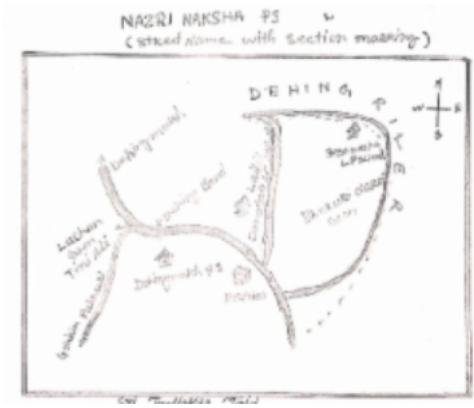

Nazri Naksha