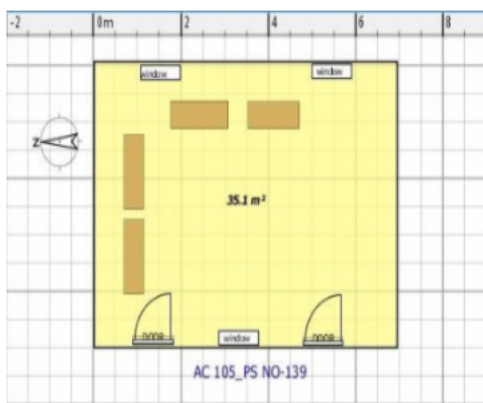

নিৰ্বাচক পঞ্জীয়ন বিষয়াৰ স্বাক্ষৰ

Nazri Naksha

Google Map View

Polling Station Building Front View

ভোটগ্ৰহন কেন্দ্ৰৰ সন্মুখৰ দৃশ্য

Cad View

Key MAP View

1 নাম : বিশ্বজিত দত্ত পিতাৰ নাম: তনুশ্যাম দত্ত ঘৰ নং : ১ বয়স : 47 লিঙ্গ : পুৰুষ	CNS1374589 ফটো উপলব্ধ	2 নাম : চয়নিকা কলিতা দত্ত স্বামীৰ নাম: বিশ্বজিত দত্ত ঘৰ নং : ১ বয়স : 39 লিঙ্গ : মহিলা	CNS1380025 ফটো উপলব্ধ	3 নাম : কিশোৰ চাহ পিতাৰ নাম: কৃষ্ণ চাহ ঘৰ নং : ১ বয়স : 30 লিঙ্গ : পুৰুষ	CNS0256917 ফটো উপলব্ধ
4 নাম : তনুশ্যাম দত্ত পিতাৰ নাম: বঙামূৰী দত্ত ঘৰ নং : ৩ বয়স : 80 লিঙ্গ : পুৰুষ	CNS1374567 ফটো উপলব্ধ	5 নাম : পুতলী দত্ত স্বামীৰ নাম: তনুশ্যাম দত্ত ঘৰ নং : ৩ বয়স : 65 লিঙ্গ : মহিলা	CNS1374578 ফটো উপলব্ধ	6 নাম : ধুবজ্যোতি দত্ত পিতাৰ নাম: তনুশ্যাম দত্ত ঘৰ নং : ৩ বয়স : 42 লিঙ্গ : পুৰুষ	CNS1374590 ফটো উপলব্ধ
7 নাম : নিবেদিতা দহোটিয়া দত্ত স্বামীৰ নাম: ধুবজ্যোতি দত্ত ঘৰ নং : ৩৩ বয়স : 33 লিঙ্গ : মহিলা	GPK1332054 ফটো উপলব্ধ	8 নাম : ধীৰেন কুমাৰ বৰঠাকুৰ পিতাৰ নাম: গোলাপ চন্দ্ৰ বৰঠাকুৰ ঘৰ নং : ৪ বয়স : 62 লিঙ্গ : পুৰুষ	CNS1379700 ফটো উপলব্ধ	9 নাম : প্ৰতিভা দেবী স্বামীৰ নাম: ধীৰেন কুমাৰ বৰঠাকুৰ ঘৰ নং : ৪ বয়স : 49 লিঙ্গ : মহিলা	CNS1379711 ফটো উপলব্ধ
10 নাম : মালা বৰঠাকুৰ পিতাৰ নাম: ধীৰেন বৰঠাকুৰ ঘৰ নং : ৪ বয়স : 26 লিঙ্গ : মহিলা	CNS0383554 ফটো উপলব্ধ	11 নাম : মৈত্ৰী বৰঠাকুৰ পিতাৰ নাম: ধীৰেন কুমাৰ বৰঠাকুৰ ঘৰ নং : ৪ বয়স : 21 লিঙ্গ : মহিলা	QGR0121392 ফটো উপলব্ধ	12 নাম : জিতুল দত্ত পিতাৰ নাম: নিৰন দত্ত ঘৰ নং : ৬ বয়স : 48 লিঙ্গ : পুৰুষ	CNS1374625 ফটো উপলব্ধ
13 নাম : চন্দ্ৰজ্যোতি দত্ত পিতাৰ নাম: নিৰন দত্ত ঘৰ নং : ৬ বয়স : 44 লিঙ্গ : পুৰুষ	CNS1374636 ফটো উপলব্ধ	14 নাম : বীতপী দত্ত স্বামীৰ নাম: জিতুল দত্ত ঘৰ নং : ৬ বয়স : 40 লিঙ্গ : মহিলা	CNS1374658 ফটো উপলব্ধ	15 নাম : মৌচুমী দত্ত স্বামীৰ নাম: চন্দ্ৰজ্যোতি দত্ত ঘৰ নং : ৬ বয়স : 39 লিঙ্গ : মহিলা	CNS0223446 ফটো উপলব্ধ
16 নাম : অমি দত্ত স্বামীৰ নাম: থাকেশ্বৰ দত্ত ঘৰ নং : ৭ বয়স : 70 লিঙ্গ : মহিলা	CNS1374670 ফটো উপলব্ধ	17 নাম : সীমান্ত দত্ত পিতাৰ নাম: থাকেশ্বৰ দত্ত ঘৰ নং : ৭ বয়স : 47 লিঙ্গ : পুৰুষ	CNS1374681 ফটো উপলব্ধ	18 নাম : ৰাতুল দত্ত পিতাৰ নাম: থাকেশ্বৰ দত্ত ঘৰ নং : ৭ বয়স : 41 লিঙ্গ : পুৰুষ	CNS1374716 ফটো উপলব্ধ
19 নাম : চান্দিনী বৰা দত্ত স্বামীৰ নাম: সীমান্ত দত্ত ঘৰ নং : 7 বয়স : 38 লিঙ্গ : মহিলা	CNS0229807 ফটো উপলব্ধ	20 নাম : মহেন্দ্ৰ দত্ত পিতাৰ নাম: পুনকান্ত দত্ত ঘৰ নং : ৮ বয়স : 56 লিঙ্গ : পুৰুষ	CNS1374749 ফটো উপলব্ধ	21 নাম : উষা জ্যোতি দত্ত স্বামীৰ নাম: মহেন্দ্ৰ দত্ত ঘৰ নং : ৮ বয়স : 46 লিঙ্গ : মহিলা	CNS1374750 ফটো উপলব্ধ
22 নাম : পূজা বৰুৱা দত্ত স্বামীৰ নাম: মহেন্দ্ৰ দত্ত ঘৰ নং : ৮ বয়স : 38 লিঙ্গ : মহিলা	CNS0194084 ফটো উপলব্ধ	23 নাম : স্কীৰোদ দত্ত পিতাৰ নাম: মহেন্দ্ৰ নাথ দত্ত ঘৰ নং : ৮ বয়স : 33 লিঙ্গ : পুৰুষ	CNS1380014 ফটো উপলব্ধ	24 নাম : বৃষ্টিবিন্দু ফুকন স্বামীৰ নাম: স্কীৰোদ দত্ত ঘৰ নং : ০৪ বয়স : 30 লিঙ্গ : মহিলা	QGR0056648 ফটো উপলব্ধ
25 নাম : প্ৰফুল্ল শৰ্মা পিতাৰ নাম: পূৰ্ণচন্দ্ৰ শৰ্মা ঘৰ নং : ৯ বয়স : 63 লিঙ্গ : পুৰুষ	CNS0107078 ফটো উপলব্ধ	26 নাম : বনু দেবী স্বামীৰ নাম: প্ৰফুল্ল শৰ্মা ঘৰ নং : ৯ বয়স : 61 লিঙ্গ : মহিলা	CNS0107086 ফটো উপলব্ধ	27 নাম : বিতুপন শৰ্মা পিতাৰ নাম: প্ৰফুল্ল শৰ্মা ঘৰ নং : ৯ বয়স : 35 লিঙ্গ : পুৰুষ	CNS0107326 ফটো উপলব্ধ
28 নাম : পূৰ্বাশ্ৰী বৰুৱা শৰ্মা স্বামীৰ নাম: বিতুপন শৰ্মা ঘৰ নং : ৯ বয়স : 34 লিঙ্গ : মহিলা	CNS0309401 ফটো উপলব্ধ	29 নাম : নোমলি বৰদলৈ স্বামীৰ নাম: নিত্যা বৰদলৈ ঘৰ নং : ১০ বয়স : 68 লিঙ্গ : মহিলা	CNS1374783 ফটো উপলব্ধ	30 নাম : ৰঞ্জিত বৰদলৈ পিতাৰ নাম: নিত্যা বৰদলৈ ঘৰ নং : ১০ বয়স : 48 লিঙ্গ : পুৰুষ	CNS1374794 ফটো উপলব্ধ