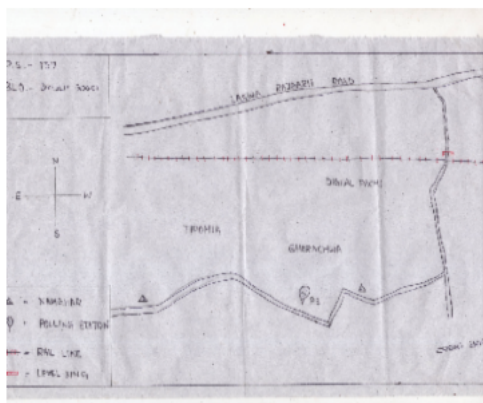

Nazri Naksha