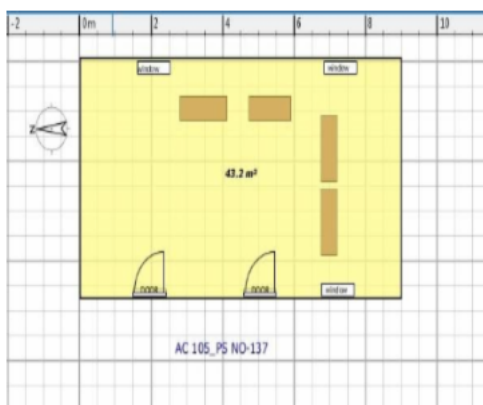

নিৰ্বাচক পঞ্জীয়ন বিষয়াৰ স্বাক্ষৰ

Nazri Naksha

Google Map View

Polling Station Building Front View

ভোটগ্ৰহন কেন্দ্ৰৰ সন্মুখৰ দৃশ্য

Cad View

Key MAP View

1 নাম : অমল্য গগৈ পিতাৰ নাম: ইন্দেশ্বৰ গগৈ ঘৰ নং : ১ বয়স : 65 লিঙ্গ : পুৰুষ	CNS1358834 ফটো উপলব্ধ	2 নাম : অল্পনা গগৈ স্বামীৰ নাম: অমল্য গগৈ ঘৰ নং : ১ বয়স : 55 লিঙ্গ : মহিলা	CNS1358845 ফটো উপলব্ধ	3 নাম : পলী গগৈ পিতাৰ নাম: অমল্য গগৈ ঘৰ নং : ১ বয়স : 38 লিঙ্গ : মহিলা	CNS0403360 ফটো উপলব্ধ
4 নাম : পম্পী গগৈ পিতাৰ নাম: অমল্য গগৈ ঘৰ নং : 1 বয়স : 29 লিঙ্গ : মহিলা	CNS0001289 ফটো উপলব্ধ	5 নাম : দেবেন গগৈ পিতাৰ নাম: ইন্দেশ্বৰ গগৈ ঘৰ নং : ২ বয়স : 60 লিঙ্গ : পুৰুষ	CNS1358856 ফটো উপলব্ধ	6 নাম : দিপামনি গগৈ স্বামীৰ নাম: দেবেন গগৈ ঘৰ নং : ২ বয়স : 50 লিঙ্গ : মহিলা	CNS1358867 ফটো উপলব্ধ
7 নাম : সুৰেন বৰুৱা পিতাৰ নাম: তিলেশ্বৰ বৰুৱা ঘৰ নং : ৩ বয়স : 64 লিঙ্গ : পুৰুষ	CNS1358878 ফটো উপলব্ধ	8 নাম : সোনতৰা বৰুৱা স্বামীৰ নাম: সুৰেন বৰুৱা ঘৰ নং : ৩ বয়স : 55 লিঙ্গ : মহিলা	CNS1358889 ফটো উপলব্ধ	9 নাম : মিন্টু বৰুৱা পিতাৰ নাম: সুৰেন বৰুৱা ঘৰ নং : ৩ বয়স : 38 লিঙ্গ : পুৰুষ	CNS0193300 ফটো উপলব্ধ
10 নাম : অনামিকা বৰুৱা স্বামীৰ নাম: মিন্টু বৰুৱা ঘৰ নং : ৩ বয়স : 30 লিঙ্গ : মহিলা	CNS0459453 ফটো উপলব্ধ	11 নাম : গোপাল কোঁৱৰ পিতাৰ নাম: টংকেশ্বৰ কোঁৱৰ ঘৰ নং : 8 বয়স : 50 লিঙ্গ : পুৰুষ	CNS1358890 ফটো উপলব্ধ	12 নাম : টুটু কোঁৱৰ স্বামীৰ নাম: গোপাল কোঁৱৰ ঘৰ নং : 8 বয়স : 45 লিঙ্গ : মহিলা	CNS1358903 ফটো উপলব্ধ
13 নাম : বিতু কোঁৱৰ পিতাৰ নাম: গোপাল কোঁৱৰ ঘৰ নং : 8 বয়স : 27 লিঙ্গ : পুৰুষ	CNS0249995 ফটো উপলব্ধ	14 নাম : জিতু কোঁৱৰ পিতাৰ নাম: অৰুণ কোঁৱৰ ঘৰ নং : ৫ বয়স : 32 লিঙ্গ : পুৰুষ	CNS0193292 ফটো উপলব্ধ	15 নাম : অঞ্জলী বৰুৱা স্বামীৰ নাম: সোনাৰাম বৰুৱা ঘৰ নং : ৬ বয়স : 65 লিঙ্গ : মহিলা	CNS1358936 ফটো উপলব্ধ
S 16 নাম : মীৰা ভূঞা স্বামীৰ নাম: প্ৰসাদ ভূঞা ঘৰ নং : 6 বয়স : 24 লিঙ্গ : মহিলা	CNS0402636 ফটো উপলব্ধ	17 নাম : মায়া গগৈ স্বামীৰ নাম: কনক গগৈ ঘৰ নং : ৭ বয়স : 70 লিঙ্গ : মহিলা	CNS1358958 ফটো উপলব্ধ	18 নাম : পুনেশ্বৰী বৰুৱা স্বামীৰ নাম: তিলেশ্বৰ বৰুৱা ঘৰ নং : ৮ বয়স : 90 লিঙ্গ : মহিলা	CNS1358970 ফটো উপলব্ধ
19 নাম : ধনেশ্বৰ বৰুৱা পিতাৰ নাম: তিলেশ্বৰ বৰুৱা ঘৰ নং : ৮ বয়স : 52 লিঙ্গ : পুৰুষ	CNS1358981 ফটো উপলব্ধ	20 নাম : বন্তী বৰুৱা স্বামীৰ নাম: ধনেশ্বৰ বৰুৱা ঘৰ নং : ৮ বয়স : 44 লিঙ্গ : মহিলা	CNS1358992 ফটো উপলব্ধ	21 নাম : বিপ্লৱ বৰুৱা পিতাৰ নাম: ডিম্বেশ্বৰ বৰুৱা ঘৰ নং : ৮ বয়স : 24 লিঙ্গ : পুৰুষ	CNS0396184 ফটো উপলব্ধ
22 নাম : তপন বৰুৱা পিতাৰ নাম: ধনেশ্বৰ বৰুৱা ঘৰ নং : 8 বয়স : 23 লিঙ্গ : পুৰুষ	QGR0021212 ফটো উপলব্ধ	23 নাম : ৰেখা বৰুৱা পিতাৰ নাম: ৰঞ্জিত বৰুৱা ঘৰ নং : 8 বয়স : 20 লিঙ্গ : মহিলা	QGR0122010 ফটো উপলব্ধ	24 নাম : ডিম্বেশ্বৰ বৰুৱা পিতাৰ নাম: তিলেশ্বৰ বৰুৱা ঘৰ নং : ৮ বয়স : 60 লিঙ্গ : পুৰুষ	CNS1359008 ফটো উপলব্ধ
25 নাম : জ্ঞানদীপ বৰুৱা পিতাৰ নাম: তুলেশ্বৰ বৰুৱা ঘৰ নং : ৯ বয়স : 28 লিঙ্গ : পুৰুষ	CNS0510008 ফটো উপলব্ধ	26 নাম : অলেশ্বৰ গগৈ পিতাৰ নাম: মুহিচন্দ্ৰ গগৈ ঘৰ নং : ১০ বয়স : 60 লিঙ্গ : পুৰুষ	CNS1359020 ফটো উপলব্ধ	27 নাম : চিন পানীতোলা স্বামীৰ নাম: অলেশ্বৰ পানীতোলা ঘৰ নং : ১০ বয়স : 44 লিঙ্গ : মহিলা	CNS0308031 ফটো উপলব্ধ
28 নাম : কৰবী গগৈ স্বামীৰ নাম: ধনজীত গগৈ ঘৰ নং : ১০ বয়স : 31 লিঙ্গ : মহিলা	CNS0460261 ফটো উপলব্ধ	29 নাম : মালতী পানীতুলা স্বামীৰ নাম: পিতৌ পানীতুলা ঘৰ নং : 11 বয়স : 48 লিঙ্গ : মহিলা	CNS1364949 ফটো উপলব্ধ	30 নাম : সুনিল গগৈ পিতাৰ নাম: মুহিচন্দ্ৰ গগৈ ঘৰ নং : ১১ বয়স : 50 লিঙ্গ : পুৰুষ	CNS1359064 ফটো উপলব্ধ