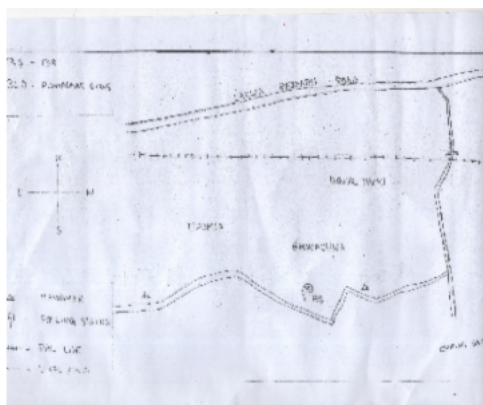

Nazri Naksha