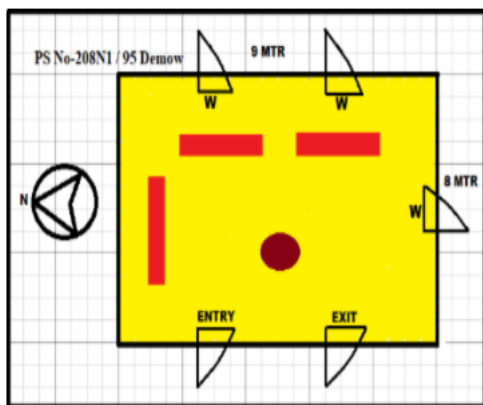

নিৰ্বাচক পঞ্জীয়ন বিষয়াৰ স্বাক্ষৰ

Nazri Naksha

Google Map View

Polling Station Building Front View

ভোটগ্ৰহন কেন্দ্ৰৰ সন্মুখৰ দৃশ্য

Cad View

Key MAP View

1 নাম : মতিলাল বকল পিতাৰ নাম: সৰুমন বকল ঘৰ নং : 1 বয়স : 48 লিঙ্গ : পুৰুষ	CNS1354570 ফটো উপলব্ধ	2 নাম : টুলমাণি বকল স্বামীৰ নাম: মতিলাল বকল ঘৰ নং : 1 বয়স : 41 লিঙ্গ : মহিলা	CNS1354581 ফটো উপলব্ধ	3 নাম : মিত্ত ফুকন পিতাৰ নাম: তুলেশ্বৰ ফুকন ঘৰ নং : 1 বয়স : 27 লিঙ্গ : পুৰুষ	CNS0207852 ফটো উপলব্ধ
4 নাম : বাৰ্জেন বকল পিতাৰ নাম: সৰুমন বকল ঘৰ নং : 2 বয়স : 60 লিঙ্গ : পুৰুষ	CNS1354592 ফটো উপলব্ধ	5 নাম : দিপক বকল পিতাৰ নাম: বাৰ্জেন বকল ঘৰ নং : 2 বয়স : 38 লিঙ্গ : পুৰুষ	CNS1623729 ফটো উপলব্ধ	6 নাম : বহদৈ দুৱৰা স্বামীৰ নাম: গুণ দুৱৰা ঘৰ নং : 3 বয়স : 58 লিঙ্গ : মহিলা	CNS0200758 ফটো উপলব্ধ
7 নাম : মিণ্টু বকল পিতাৰ নাম: ফুলেশ্বৰ বকল ঘৰ নং : 9 বয়স : 51 লিঙ্গ : পুৰুষ	CNS1354605 ফটো উপলব্ধ	8 নাম : ৰুমি কোঁৱৰ দুৱৰা স্বামীৰ নাম: ৰিতুপৰ্ন দুৱৰা ঘৰ নং : 3 বয়স : 43 লিঙ্গ : মহিলা	CNS0200766 ফটো উপলব্ধ	9 নাম : মমী বকল স্বামীৰ নাম: মিণ্টু বকল ঘৰ নং : 9 বয়স : 42 লিঙ্গ : মহিলা	CNS1354616 ফটো উপলব্ধ
S 10 নাম : পলী খনিকুৰ পিতাৰ নাম: সুৰেন বৰুৱা ঘৰ নং : 9 বয়স : 39 লিঙ্গ : মহিলা	CNS0405332 ফটো উপলব্ধ	11 নাম : ঋতুপৰ্ন দুৱৰা পিতাৰ নাম: গুণ দুৱৰা ঘৰ নং : 3 বয়স : 35 লিঙ্গ : পুৰুষ	CNS0200907 ফটো উপলব্ধ	12 নাম : হেমন্ত বকল পিতাৰ নাম: জীতেন বকল ঘৰ নং : 03 বয়স : 31 লিঙ্গ : পুৰুষ	CNS0157537 ফটো উপলব্ধ
13 নাম : জানমনি দ্বিহিঙীয়া বকল স্বামীৰ নাম: মনজিত বোকল ঘৰ নং : 9 বয়স : 28 লিঙ্গ : মহিলা	CNS0400275 ফটো উপলব্ধ	14 নাম : তুখামনি সোনোৱাল বকল স্বামীৰ নাম: আকাশ বকল ঘৰ নং : 3 বয়স : 21 লিঙ্গ : মহিলা	QGR0072801 ফটো উপলব্ধ	15 নাম : নগেন বকল পিতাৰ নাম: ফুলেশ্বৰ বকল ঘৰ নং : 8 বয়স : 53 লিঙ্গ : পুৰুষ	CNS1354627 ফটো উপলব্ধ
16 নাম : টুটমনি বকল স্বামীৰ নাম: নগেন বকল ঘৰ নং : 8 বয়স : 52 লিঙ্গ : মহিলা	CNS1354638 ফটো উপলব্ধ	17 নাম : বীৰেন বৰুৱা পিতাৰ নাম: ৰত্নেশ্বৰ বৰুৱা ঘৰ নং : 5 বয়স : 55 লিঙ্গ : পুৰুষ	CNS1354649 ফটো উপলব্ধ	18 নাম : মালবিকা বৰুৱা স্বামীৰ নাম: বীৰেন বৰুৱা ঘৰ নং : 5 বয়স : 53 লিঙ্গ : মহিলা	CNS1354650 ফটো উপলব্ধ
S 19 নাম : অনীমা কোঁৱৰ স্বামীৰ নাম: অৰুণ কোঁৱৰ ঘৰ নং : 5 বয়স : 43 লিঙ্গ : মহিলা	CNS1362874 ফটো উপলব্ধ	20 নাম : নিতুমনি বৰগোঁহাই বৰুৱা স্বামীৰ নাম: আশিশ বৰুৱা ঘৰ নং : 5 বয়স : 30 লিঙ্গ : মহিলা	CNS0402677 ফটো উপলব্ধ	21 নাম : আচিছ বৰুৱা পিতাৰ নাম: বিৰেন বৰুৱা ঘৰ নং : 5 বয়স : 28 লিঙ্গ : পুৰুষ	CNS0216978 ফটো উপলব্ধ
22 নাম : দেবাশিস বৰুৱা পিতাৰ নাম: বিৰেন বৰুৱা ঘৰ নং : 5 বয়স : 25 লিঙ্গ : পুৰুষ	CNS0507707 ফটো উপলব্ধ	23 নাম : ৰুনিমা বুঢ়াগোঁহাই বকল স্বামীৰ নাম: দিপক বকল ঘৰ নং : 06 বয়স : 32 লিঙ্গ : মহিলা	CNS0404855 ফটো উপলব্ধ	24 নাম : লিপিকা বকল স্বামীৰ নাম: বিপুল বকল ঘৰ নং : 9 বয়স : 45 লিঙ্গ : মহিলা	CNS1354661 ফটো উপলব্ধ
25 নাম : হেম বৰুৱা পিতাৰ নাম: ৰত্নেশ্বৰ বৰুৱা ঘৰ নং : 8 বয়স : 58 লিঙ্গ : পুৰুষ	CNS1354694 ফটো উপলব্ধ	26 নাম : ভোগেশ্বৰী বৰুৱা স্বামীৰ নাম: হেম বৰুৱা ঘৰ নং : 8 বয়স : 48 লিঙ্গ : মহিলা	CNS1354707 ফটো উপলব্ধ	27 নাম : জিতুমণি হাজাৰীকা বৰুৱা স্বামীৰ নাম: জিতুল বৰুৱা ঘৰ নং : 8 বয়স : 46 লিঙ্গ : মহিলা	CNS1354729 ফটো উপলব্ধ
28 নাম : জিতুল বৰুৱা পিতাৰ নাম: ৰত্নেশ্বৰ বৰুৱা ঘৰ নং : 8 বয়স : 45 লিঙ্গ : পুৰুষ	CNS1354718 ফটো উপলব্ধ	29 নাম : দেৱজিত বৰুৱা পিতাৰ নাম: হেম বৰুৱা ঘৰ নং : 8 বয়স : 32 লিঙ্গ : পুৰুষ	CNS1623310 ফটো উপলব্ধ	30 নাম : বিত বৰাইক পিতাৰ নাম: কনক বৰাইক ঘৰ নং : 8 বয়স : 23 লিঙ্গ : পুৰুষ	CNS0459248 ফটো উপলব্ধ