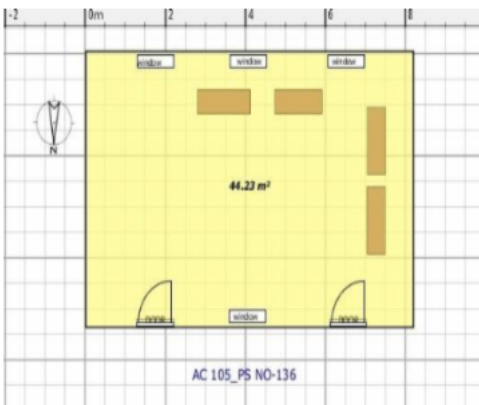

নিৰ্বাচক পঞ্জীয়ন বিষয়াৰ স্বাক্ষৰ

Nazri Naksha

Google Map View

Polling Station Building Front View

ভোটগ্ৰহন কেন্দ্ৰৰ সন্মুখৰ দৃশ্য

Cad View

Key MAP View

<p>S 1 CNS0455345</p> <p>নাম : লতফা বেগম স্বামীৰ নাম : আতাউৰ ৰহমান ঘৰ নং : ১৪ বয়স : ৩৪ লিঙ্গ : মহিলা</p> <p>ফটো উপলব্ধ</p>	<p># 2 CNS0457283</p> <p>নাম : মণিকা গগৈ স্বামীৰ নাম : মাটিন গগৈ ঘৰ নং : ২৪৯ বয়স : ৩৩ লিঙ্গ : মহিলা</p> <p>ফটো উপলব্ধ</p>	<p># 3 CNS0452912</p> <p>নাম : লাকি ৰাজকুমাৰী পিতাৰ নাম : সদানন্দ ৰাজকোঁৱৰ ঘৰ নং : ১৫০ বয়স : ২৫ লিঙ্গ : মহিলা</p> <p>ফটো উপলব্ধ</p>
<p>4 CNS0385815</p> <p>নাম : কৌশিক ৰাজকোঁৱৰ মাতৃৰ নাম : দীপালি ৰাজকোঁৱৰ ঘৰ নং : ০১ বয়স : ২৪ লিঙ্গ : পুৰুষ</p> <p>ফটো উপলব্ধ</p>	<p>5 CNS0503540</p> <p>নাম : টুটমণি ৰাজকোঁৱৰী স্বামীৰ নাম : বিটু ৰাজকোঁৱৰ ঘৰ নং : ৫ বয়স : ২৭ লিঙ্গ : মহিলা</p> <p>ফটো উপলব্ধ</p>	<p>6 CNS0499780</p> <p>নাম : বিটু ৰাজকোঁৱৰ পিতাৰ নাম : বজেন ৰাজকোঁৱৰ ঘৰ নং : ৫ বয়স : ২৪ লিঙ্গ : পুৰুষ</p> <p>ফটো উপলব্ধ</p>
<p>7 CNS0482174</p> <p>নাম : নুৰুল আলি পিতাৰ নাম : ববু আলি ঘৰ নং : ৫ বয়স : ২২ লিঙ্গ : পুৰুষ</p> <p>ফটো উপলব্ধ</p>	<p>8 CNS0402610</p> <p>নাম : চাও আইচেং ৰাজকোঁৱৰ পিতাৰ নাম : ৰাজীৱ ৰাজকোঁৱৰ ঘৰ নং : ৭ বয়স : ২৬ লিঙ্গ : পুৰুষ</p> <p>ফটো উপলব্ধ</p>	<p># 9 CNS0452896</p> <p>নাম : সীমা ৰাজকুমাৰী স্বামীৰ নাম : অনুপ ৰাজকোঁৱৰ ঘৰ নং : ১৫০ বয়স : ২৪ লিঙ্গ : মহিলা</p> <p>ফটো উপলব্ধ</p>
<p>10 CNS0401117</p> <p>নাম : শ্ৰীমন্ত ফুকন পিতাৰ নাম : তিলক ফুকন ঘৰ নং : ৮ বয়স : ৪৪ লিঙ্গ : পুৰুষ</p> <p>ফটো উপলব্ধ</p>	<p>11 CNS0453654</p> <p>নাম : প্ৰিয়ঙ্কা কোঁৱৰ ৰাঞ্জনৱতী স্বামীৰ নাম : বেবতু ৰাঞ্জনৱতী ঘৰ নং : ৯ বয়স : ৩১ লিঙ্গ : মহিলা</p> <p>ফটো উপলব্ধ</p>	<p>12 CNS0357566</p> <p>নাম : পপী বেগম মাতৃৰ নাম : মালিনা বেগম ঘৰ নং : ৯ বয়স : ২৫ লিঙ্গ : মহিলা</p> <p>ফটো উপলব্ধ</p>
<p># 13 CNS0394999</p> <p>নাম : ইনাজ আলী পিতাৰ নাম : ইউচিফ আলী ঘৰ নং : ১৯২ বয়স : ২৪ লিঙ্গ : পুৰুষ</p> <p>ফটো উপলব্ধ</p>	<p>14 CNS0394668</p> <p>নাম : ৰাজকুমাৰী বাইৰং ইনখাম পিতাৰ নাম : অজয় ৰাজকোঁৱৰ ঘৰ নং : ১১ বয়স : ২৩ লিঙ্গ : মহিলা</p> <p>ফটো উপলব্ধ</p>	<p>15 CNS0357400</p> <p>নাম : মনোৰঞ্জন ৰাজকোঁৱৰ পিতাৰ নাম : নিপেন ৰাজকোঁৱৰ ঘৰ নং : ১৫ বয়স : ২৫ লিঙ্গ : পুৰুষ</p> <p>ফটো উপলব্ধ</p>
<p># 16 CNS0511097</p> <p>নাম : প্ৰণিতা গগৈ ৰাজকুমাৰী স্বামীৰ নাম : জিতুমাণি ৰাজকোঁৱৰ ঘৰ নং : ১৮৩ঘ বয়স : ৪৫ লিঙ্গ : মহিলা</p> <p>ফটো উপলব্ধ</p>	<p>17 MSR1486448</p> <p>নাম : চন্দন নাথ পিতাৰ নাম : উপেন নাথ ঘৰ নং : ২১ বয়স : ৪৬ লিঙ্গ : পুৰুষ</p> <p>ফটো উপলব্ধ</p>	<p>18 CNS0499848</p> <p>নাম : লভিতা নাথ স্বামীৰ নাম : চন্দন নাথ ঘৰ নং : ২১ বয়স : ৩৪ লিঙ্গ : মহিলা</p> <p>ফটো উপলব্ধ</p>
<p># 19 CNS1345002</p> <p>নাম : পূৰ্ণেশ্বৰ ৰাজকোঁৱৰ পিতাৰ নাম : কুল ধৰ ৰাজকোঁৱৰ ঘৰ নং : ১৪১ বয়স : ৭০ লিঙ্গ : পুৰুষ</p> <p>ফটো উপলব্ধ</p>	<p># 20 CNS1345035</p> <p>নাম : মৃদসীতা ৰাজকুমাৰী স্বামীৰ নাম : পূৰ্ণেশ্বৰ ৰাজকোঁৱৰ ঘৰ নং : ১৪১ বয়স : ৬২ লিঙ্গ : মহিলা</p> <p>ফটো উপলব্ধ</p>	<p>21 CNS0335638</p> <p>নাম : পৰিসীতা গগৈ পিতাৰ নাম : অকন গগৈ ঘৰ নং : ২৭ বয়স : ২৫ লিঙ্গ : মহিলা</p> <p>ফটো উপলব্ধ</p>
<p>22 MVY0156778</p> <p>নাম : ৰিতামণি বাইলুং পিতাৰ নাম : প্ৰভাত বাইলুং ঘৰ নং : ২৪ বয়স : ৩০ লিঙ্গ : মহিলা</p> <p>ফটো উপলব্ধ</p>	<p># 23 CNS0422071</p> <p>নাম : জয়ামনি ৰাজকুমাৰী পিতাৰ নাম : পূৰ্ণ ৰাজকোঁৱৰ ঘৰ নং : ১৩৭খ বয়স : ২৫ লিঙ্গ : মহিলা</p> <p>ফটো উপলব্ধ</p>	<p># 24 CNS1112929</p> <p>নাম : দিপাঙ্কৰ ৰাজকোঁৱৰ পিতাৰ নাম : হেমন্ত ৰাজকোঁৱৰ ঘৰ নং : ১৩১খ বয়স : ২২ লিঙ্গ : পুৰুষ</p> <p>ফটো উপলব্ধ</p>
<p># 25 CNS3857000</p> <p>নাম : ৰাজৰ্ষি ৰাজকুমাৰী পিতাৰ নাম : প্ৰকাশ ৰাজকোঁৱৰ ঘৰ নং : ২৩৪ বয়স : ২২ লিঙ্গ : মহিলা</p> <p>ফটো উপলব্ধ</p>	<p>26 QGR0116558</p> <p>নাম : ফাৰদিন ৰহমান পিতাৰ নাম : আজিজুৰ ৰহমান ঘৰ নং : ৫৫ বয়স : ২০ লিঙ্গ : পুৰুষ</p> <p>ফটো উপলব্ধ</p>	<p>S 27 BYK0230433</p> <p>নাম : ৰঞ্জু ৰাভা স্বামীৰ নাম : অভিজিত ৰাজকোঁৱৰ ঘৰ নং : ৫৬ বয়স : ২৭ লিঙ্গ : মহিলা</p> <p>ফটো উপলব্ধ</p>
<p># 28 CNS0453829</p> <p>নাম : শিল্পী বৰা ৰাজকুমাৰী স্বামীৰ নাম : দেৱজিত ৰাজকোঁৱৰ ঘৰ নং : ১৫৮ বয়স : ২৯ লিঙ্গ : মহিলা</p> <p>ফটো উপলব্ধ</p>	<p>29 CNS0365221</p> <p>নাম : চিমি বেগম পিতাৰ নাম : মুহিবুল আলি ঘৰ নং : ৬০ বয়স : ২৫ লিঙ্গ : মহিলা</p> <p>ফটো উপলব্ধ</p>	<p># 30 CNS0367060</p> <p>নাম : প্ৰিয়ঙ্কা সোনোৱাল ৰাজকুমাৰী স্বামীৰ নাম : বিশ্ৰুজিৎ ৰাজকোঁৱৰ ঘৰ নং : ২৩৪ বয়স : ৩৪ লিঙ্গ : মহিলা</p> <p>ফটো উপলব্ধ</p>