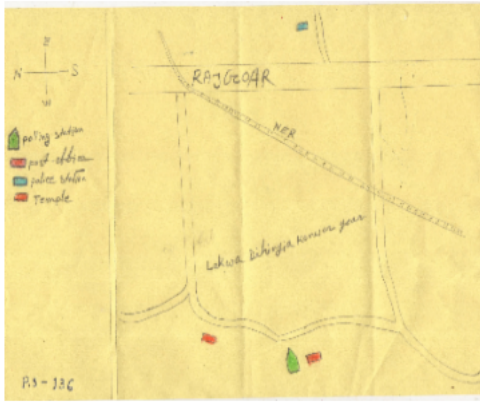

Nazri Naksha