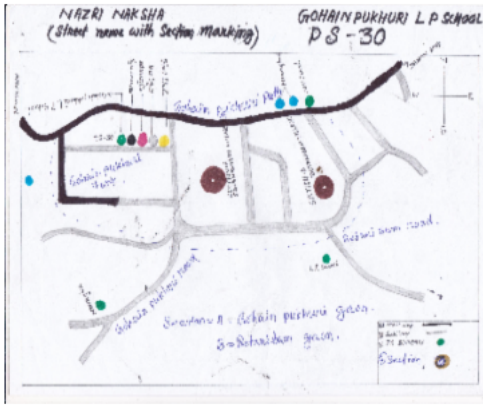

Nazri Naksha