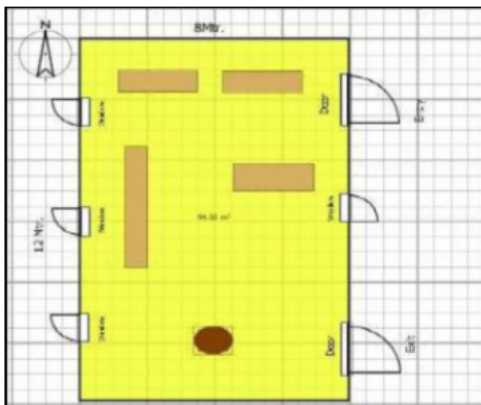

নিৰ্বাচক পঞ্জীয়ন বিষয়াৰ স্বাক্ষৰ

Nazri Naksha

Google Map View

Polling Station Building Front View

ভোটগ্ৰহন কেন্দ্ৰৰ সন্মুখৰ দৃশ্য

Cad View

Key MAP View

1 নাম : যোগেশ্বৰ চুংক্ৰাং পিতাৰ নাম: পদ্মাসিং চুংক্ৰাং ঘৰ নং : ১ বয়স : 62 লিঙ্গ : পুৰুষ	GPK2138796 ফটো উপলব্ধ	2 নাম : চানিয়া চুংক্ৰাং স্বামীৰ নাম: যোগেশ চুংক্ৰাং ঘৰ নং : ১ বয়স : 55 লিঙ্গ : মহিলা	GPK2138809 ফটো উপলব্ধ	# 3 নাম : অনিল চুংক্ৰাং পিতাৰ নাম: যোগেশ চুংক্ৰাং ঘৰ নং : 1ঘ বয়স : 42 লিঙ্গ : পুৰুষ	GPK2138810 ফটো উপলব্ধ
# 4 নাম : সুনিল চুংক্ৰাং পিতাৰ নাম: যোগেশ চুংক্ৰাং ঘৰ নং : 1খ বয়স : 40 লিঙ্গ : পুৰুষ	GPK2138821 ফটো উপলব্ধ	# 5 নাম : ভুবন চুংক্ৰাং পিতাৰ নাম: যোগেশ চুংক্ৰাং ঘৰ নং : 1ক বয়স : 38 লিঙ্গ : পুৰুষ	GPK2138832 ফটো উপলব্ধ	# 6 নাম : মালতী চুংক্ৰাং স্বামীৰ নাম: অনিল চুংক্ৰাং ঘৰ নং : 1ঘ বয়স : 36 লিঙ্গ : মহিলা	GPK2138843 ফটো উপলব্ধ
7 নাম : ৰুমিতা মিলি চুংক্ৰাং স্বামীৰ নাম: বিদ্যুত চুংক্ৰাং ঘৰ নং : ১ বয়স : 35 লিঙ্গ : মহিলা	GPK0381251 ফটো উপলব্ধ	# 8 নাম : পুষ্পা চুংক্ৰাং স্বামীৰ নাম: সুনিল চুংক্ৰাং ঘৰ নং : 1খ বয়স : 37 লিঙ্গ : মহিলা	GPK0175729 ফটো উপলব্ধ	# 9 নাম : দীপা মিলি চুংক্ৰাং স্বামীৰ নাম: মিতুন চুংক্ৰাং ঘৰ নং : 1ঘ বয়স : 34 লিঙ্গ : মহিলা	GPK0175737 ফটো উপলব্ধ
# 10 নাম : মিতুন চুংক্ৰাং পিতাৰ নাম: যোগেশ্বৰ চুংক্ৰাং ঘৰ নং : 1ঘ বয়স : 33 লিঙ্গ : পুৰুষ	GPK0312660 ফটো উপলব্ধ	11 নাম : বিদ্যুত চুংক্ৰাং পিতাৰ নাম: যোগেশ চুংক্ৰাং ঘৰ নং : ১ বয়স : 33 লিঙ্গ : পুৰুষ	GPK1307364 ফটো উপলব্ধ	# 12 নাম : ৰূপালী পেগু চুংক্ৰাং স্বামীৰ নাম: ভুবন চুংক্ৰাং ঘৰ নং : 1ক বয়স : 28 লিঙ্গ : মহিলা	GPK0175869 ফটো উপলব্ধ
13 নাম : বিজয় কামান পিতাৰ নাম: ৰহিম কামান ঘৰ নং : ২ বয়স : 61 লিঙ্গ : পুৰুষ	GPK2138876 ফটো উপলব্ধ	14 নাম : জোনমাণি কামান স্বামীৰ নাম: বিজয় কামান ঘৰ নং : ২ বয়স : 57 লিঙ্গ : মহিলা	GPK2138887 ফটো উপলব্ধ	# 15 নাম : বেদান্ত কামান পিতাৰ নাম: গোবৰধন কামান ঘৰ নং : ২ক বয়স : 53 লিঙ্গ : পুৰুষ	GPK2138898 ফটো উপলব্ধ
# 16 নাম : পুলিন কামান পিতাৰ নাম: ৰহিম কামান ঘৰ নং : ২খ বয়স : 50 লিঙ্গ : পুৰুষ	GPK2138912 ফটো উপলব্ধ	# 17 নাম : জয়া কামান স্বামীৰ নাম: বেদান্ত কামান ঘৰ নং : ২ক বয়স : 42 লিঙ্গ : মহিলা	GPK2138901 ফটো উপলব্ধ	18 নাম : জ্যোতিমণি কামান স্বামীৰ নাম: পুলিন কামান ঘৰ নং : ২ বয়স : 42 লিঙ্গ : মহিলা	GPK2138923 ফটো উপলব্ধ
19 নাম : টিংকমনি কামান পিতাৰ নাম: বিজয় কামান ঘৰ নং : ২ বয়স : 33 লিঙ্গ : মহিলা	GPK0323154 ফটো উপলব্ধ	20 নাম : জয়ন্ত কামান পিতাৰ নাম: বিজয় কামান ঘৰ নং : ২ বয়স : 32 লিঙ্গ : পুৰুষ	GPK1307353 ফটো উপলব্ধ	# 21 নাম : বলিন কামান পিতাৰ নাম: বিজয় কামান ঘৰ নং : ২ বয়স : 30 লিঙ্গ : পুৰুষ	GPK1307342 ফটো উপলব্ধ
# 22 নাম : ৰন্ট কামান পিতাৰ নাম: পুলিন কামান ঘৰ নং : ২খ বয়স : 21 লিঙ্গ : পুৰুষ	QGR0008086 ফটো উপলব্ধ	# 23 নাম : হেপী মণি কামান পিতাৰ নাম: বেদান্ত কামান ঘৰ নং : ২ক বয়স : 21 লিঙ্গ : মহিলা	GPK1549781 ফটো উপলব্ধ	24 নাম : প্ৰেমেশ্বৰ কামান পিতাৰ নাম: মন্তুং কামান ঘৰ নং : ৩ বয়স : 80 লিঙ্গ : পুৰুষ	GPK2138956 ফটো উপলব্ধ
# 25 নাম : তপন কামান পিতাৰ নাম: প্ৰেমেশ্বৰ কামান ঘৰ নং : 3ক বয়স : 45 লিঙ্গ : পুৰুষ	GPK2138990 ফটো উপলব্ধ	# 26 নাম : সুনিল কামান পিতাৰ নাম: প্ৰেমেশ্বৰ কামান ঘৰ নং : 3খ বয়স : 44 লিঙ্গ : পুৰুষ	GPK2139006 ফটো উপলব্ধ	27 নাম : ঘনশ্যাম কামান পিতাৰ নাম: প্ৰেমেশ্বৰ কামান ঘৰ নং : ৩ বয়স : 42 লিঙ্গ : পুৰুষ	GPK2139039 ফটো উপলব্ধ
# 28 নাম : হেমলতা কামান স্বামীৰ নাম: সুনিল কামান ঘৰ নং : 3খ বয়স : 40 লিঙ্গ : মহিলা	GPK2139017 ফটো উপলব্ধ	29 নাম : কিলোমাই কামান স্বামীৰ নাম: দুলন কামান ঘৰ নং : ৩ বয়স : 40 লিঙ্গ : মহিলা	GPK2138989 ফটো উপলব্ধ	30 নাম : জানমণি কামান স্বামীৰ নাম: বুদ্ধেশ্বৰ কামান ঘৰ নং : ৩ বয়স : 38 লিঙ্গ : মহিলা	GPK2139040 ফটো উপলব্ধ