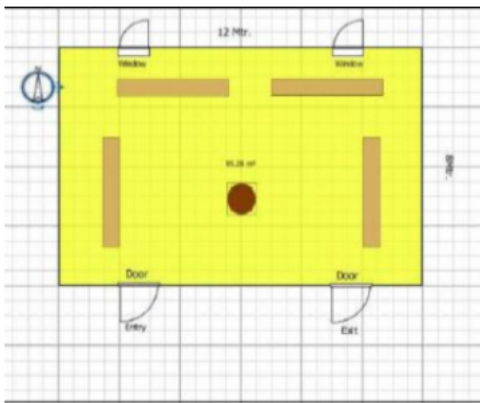

নিৰ্বাচক পঞ্জীয়ন বিষয়াৰ স্বাক্ষৰ

Nazri Naksha

Google Map View

Polling Station Building Front View

ভোটগ্ৰহন কেন্দ্ৰৰ সন্মুখৰ দৃশ্য

Cad View

Key MAP View

1 নাম : সুভদ্রা সন্দিকৈ স্বামীৰ নাম: হৰেন সন্দিকৈ ঘৰ নং : 1 বয়স : 77 লিঙ্গ : মহিলা	GPK2234562 ফটো উপলব্ধ	2 নাম : চন্দন গগৈ পিতাৰ নাম: প্ৰাণকৃষ্ণ গগৈ ঘৰ নং : 01 বয়স : 19 লিঙ্গ : পুৰুষ	QGR0105734 ফটো উপলব্ধ	3 নাম : নিৰ সন্দিকৈ স্বামীৰ নাম: নৰ সন্দিকৈ ঘৰ নং : 2 বয়স : 62 লিঙ্গ : মহিলা	GPK2234595 ফটো উপলব্ধ
4 নাম : প্ৰবীৰ সন্দিকৈ পিতাৰ নাম: নৰ সন্দিকৈ ঘৰ নং : 2 বয়স : 35 লিঙ্গ : পুৰুষ	GPK0082644 ফটো উপলব্ধ	5 নাম : মিনতী সন্দিকৈ স্বামীৰ নাম: গুনজন সন্দিকৈ ঘৰ নং : 2 বয়স : 31 লিঙ্গ : মহিলা	GPK1307580 ফটো উপলব্ধ	6 নাম : গুনজন সন্দিকৈ পিতাৰ নাম: নৰ সন্দিকৈ ঘৰ নং : 2 বয়স : 31 লিঙ্গ : পুৰুষ	GPK2241589 ফটো উপলব্ধ
7 নাম : পৰিচমা সন্দিকৈ স্বামীৰ নাম: পবিত্ৰ সন্দিকৈ ঘৰ নং : 2 বয়স : 30 লিঙ্গ : মহিলা	GPK0082602 ফটো উপলব্ধ	8 নাম : বিপিন সন্দিকৈ পিতাৰ নাম: ভব সন্দিকৈ ঘৰ নং : 9 বয়স : 62 লিঙ্গ : পুৰুষ	GPK2234608 ফটো উপলব্ধ	9 নাম : অঞ্জ সন্দিকৈ স্বামীৰ নাম: বিপিন সন্দিকৈ ঘৰ নং : 9 বয়স : 47 লিঙ্গ : মহিলা	GPK2234619 ফটো উপলব্ধ
10 নাম : অংশুমান সন্দিকৈ পিতাৰ নাম: বিপিন সন্দিকৈ ঘৰ নং : 3 বয়স : 21 লিঙ্গ : পুৰুষ	QGR0072124 ফটো উপলব্ধ	11 নাম : বতু সন্দিকৈ পিতাৰ নাম: ভব সন্দিকৈ ঘৰ নং : 8 বয়স : 75 লিঙ্গ : পুৰুষ	GPK2234620 ফটো উপলব্ধ	12 নাম : যদমনি সন্দিকৈ পিতাৰ নাম: বতু সন্দিকৈ ঘৰ নং : 8 বয়স : 44 লিঙ্গ : পুৰুষ	GPK2234653 ফটো উপলব্ধ
13 নাম : হিৰোমনি সন্দিকৈ পিতাৰ নাম: বতু সন্দিকৈ ঘৰ নং : 8 বয়স : 41 লিঙ্গ : পুৰুষ	GPK2234664 ফটো উপলব্ধ	14 নাম : যীচমনি সন্দিকৈ পিতাৰ নাম: বতু সন্দিকৈ ঘৰ নং : 8 বয়স : 39 লিঙ্গ : পুৰুষ	GPK2234675 ফটো উপলব্ধ	15 নাম : চন্দন সন্দিকৈ পিতাৰ নাম: বতু সন্দিকৈ ঘৰ নং : 8 বয়স : 31 লিঙ্গ : পুৰুষ	GPK0274563 ফটো উপলব্ধ
16 নাম : লিপিশ্ৰী সোণোৱাল স্বামীৰ নাম: খগেন দত্ত ঘৰ নং : 8 বয়স : 27 লিঙ্গ : মহিলা	GPK0234443 ফটো উপলব্ধ	17 নাম : দিগন্ত সন্দিকৈ পিতাৰ নাম: দুৰ্ভাম সন্দিকৈ ঘৰ নং : 5 বয়স : 56 লিঙ্গ : পুৰুষ	GPK0339275 ফটো উপলব্ধ	18 নাম : অজয় সন্দিকৈ পিতাৰ নাম: সুৰেন্দ্ৰনাথ সন্দিকৈ ঘৰ নং : 5 বয়স : 52 লিঙ্গ : পুৰুষ	GPK2234697 ফটো উপলব্ধ
19 নাম : অৰুন সন্দিকৈ পিতাৰ নাম: সুৰেন্দ্ৰনাথ সন্দিকৈ ঘৰ নং : 5 বয়স : 50 লিঙ্গ : পুৰুষ	GPK2234711 ফটো উপলব্ধ	20 নাম : মঞ্জু সন্দিকৈ স্বামীৰ নাম: অজয় সন্দিকৈ ঘৰ নং : 5 বয়স : 49 লিঙ্গ : মহিলা	GPK2234700 ফটো উপলব্ধ	# 21 নাম : যোগেন সন্দিকৈ পিতাৰ নাম: সুৰেন্দ্ৰনাথ সন্দিকৈ ঘৰ নং : 49 বয়স : 46 লিঙ্গ : পুৰুষ	GPK2234744 ফটো উপলব্ধ
22 নাম : বাজু সন্দিকৈ পিতাৰ নাম: সুৰেন্দ্ৰ সন্দিকৈ ঘৰ নং : 5 বয়স : 46 লিঙ্গ : পুৰুষ	GPK0235739 ফটো উপলব্ধ	# 23 নাম : ত্ৰৈলোক্য সন্দিকৈ পিতাৰ নাম: সুৰেন্দ্ৰনাথ সন্দিকৈ ঘৰ নং : 21 বয়স : 44 লিঙ্গ : পুৰুষ	GPK2234755 ফটো উপলব্ধ	24 নাম : দেৱযানী সন্দিকৈ স্বামীৰ নাম: অৰুন সন্দিকৈ ঘৰ নং : 5 বয়স : 44 লিঙ্গ : মহিলা	GPK2234722 ফটো উপলব্ধ
25 নাম : আনন্দ সন্দিকৈ পিতাৰ নাম: সুৰেন্দ্ৰনাথ সন্দিকৈ ঘৰ নং : 5 বয়স : 42 লিঙ্গ : পুৰুষ	GPK2234766 ফটো উপলব্ধ	26 নাম : অনিমা সন্দিকৈ স্বামীৰ নাম: যোগেন সন্দিকৈ ঘৰ নং : 5 বয়স : 37 লিঙ্গ : মহিলা	GPK2234777 ফটো উপলব্ধ	# 27 নাম : সংগীতা দেউৰী সন্দিকৈ স্বামীৰ নাম: ত্ৰৈলোক্য সন্দিকৈ ঘৰ নং : 21 বয়স : 37 লিঙ্গ : মহিলা	GPK0314641 ফটো উপলব্ধ
28 নাম : বিকি সন্দিকৈ পিতাৰ নাম: অজয় সন্দিকৈ ঘৰ নং : 5 বয়স : 32 লিঙ্গ : পুৰুষ	GPK2241625 ফটো উপলব্ধ	29 নাম : বৰষা সন্দিকৈ পিতাৰ নাম: অৰুন সন্দিকৈ ঘৰ নং : 5 বয়স : 21 লিঙ্গ : মহিলা	GPK1550896 ফটো উপলব্ধ	30 নাম : নগেন সন্দিকৈ পিতাৰ নাম: খগেন সন্দিকৈ ঘৰ নং : 6 বয়স : 62 লিঙ্গ : পুৰুষ	GPK2234799 ফটো উপলব্ধ