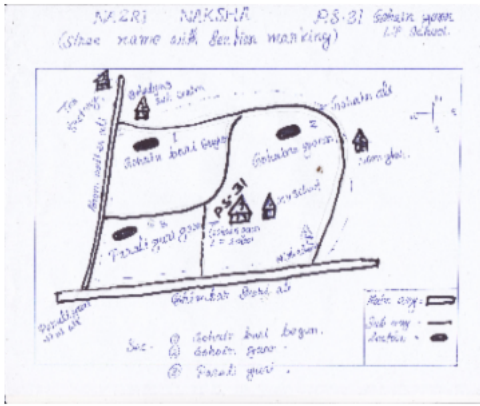

Nazri Naksha