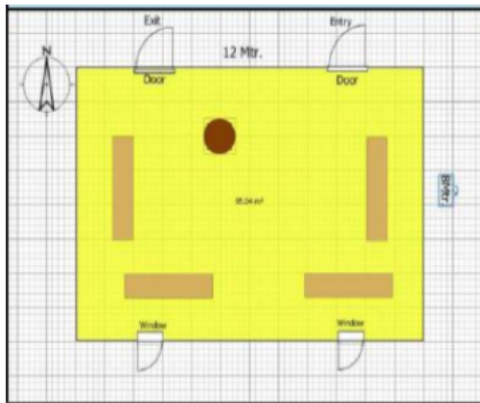

নিৰ্বাচক পঞ্জীয়ন বিষয়াৰ স্বাক্ষৰ

Nazri Naksha

Google Map View

Polling Station Building Front View

ভোটগ্রহন কেন্দ্ৰৰ সন্মুখৰ দৃশ্য

Cad View

Key MAP View

1 নাম : শৰত শৰ্মা পিতাৰ নাম: হেমকান্ত শৰ্মা ঘৰ নং : 1 বয়স : 85 লিঙ্গ : পুৰুষ	GPK2434562 ফটো উপলব্ধ	2 নাম : অমিয়া শৰ্মা স্বামীৰ নাম: শৰত শৰ্মা ঘৰ নং : 1 বয়স : 77 লিঙ্গ : মহিলা	GPK2434573 ফটো উপলব্ধ	3 নাম : বুবল শৰ্মা পিতাৰ নাম: শৰত শৰ্মা ঘৰ নং : 1 বয়স : 51 লিঙ্গ : পুৰুষ	GPK2434584 ফটো উপলব্ধ
4 নাম : বাবুল শৰ্মা পিতাৰ নাম: শৰত শৰ্মা ঘৰ নং : 1 বয়স : 48 লিঙ্গ : পুৰুষ	GPK2434595 ফটো উপলব্ধ	5 নাম : বিজয় শৰ্মা পিতাৰ নাম: শৰত শৰ্মা ঘৰ নং : 1 বয়স : 45 লিঙ্গ : পুৰুষ	GPK2434608 ফটো উপলব্ধ	6 নাম : অসুক শৰ্মা পিতাৰ নাম: শৰত শৰ্মা ঘৰ নং : 01 বয়স : 34 লিঙ্গ : পুৰুষ	GPK0502187 ফটো উপলব্ধ
7 নাম : বন্দনা দেৱী স্বামীৰ নাম: বাবুল শৰ্মা ঘৰ নং : 01 বয়স : 31 লিঙ্গ : মহিলা	GPK0502146 ফটো উপলব্ধ	# 8 নাম : সৌৰভ বড়া পিতাৰ নাম: অৰ্জিত বড়া ঘৰ নং : 102 বয়স : 19 লিঙ্গ : পুৰুষ	QGR0109355 ফটো উপলব্ধ	# 9 নাম : ছালমা বেগম স্বামীৰ নাম: মাইনতদ্দিন আহমেদ ঘৰ নং : 142 বয়স : 19 লিঙ্গ : মহিলা	QGR0113241 ফটো উপলব্ধ
10 নাম : নিকু দত্ত স্বামীৰ নাম: ভূবন দত্ত ঘৰ নং : 2 বয়স : 82 লিঙ্গ : মহিলা	GPK2434631 ফটো উপলব্ধ	11 নাম : সদানন্দ দত্ত পিতাৰ নাম: ভূবন দত্ত ঘৰ নং : 2 বয়স : 55 লিঙ্গ : পুৰুষ	GPK2434642 ফটো উপলব্ধ	12 নাম : দীপা দত্ত স্বামীৰ নাম: সদানন্দ দত্ত ঘৰ নং : 2 বয়স : 50 লিঙ্গ : মহিলা	GPK2434653 ফটো উপলব্ধ
# 13 নাম : ৰাজীৱ দত্ত পিতাৰ নাম: ভূবন দত্ত ঘৰ নং : 7 বয়স : 46 লিঙ্গ : পুৰুষ	GPK2434664 ফটো উপলব্ধ	# 14 নাম : অৰ্চনা দত্ত স্বামীৰ নাম: ৰাজীৱ দত্ত ঘৰ নং : 7 বয়স : 42 লিঙ্গ : মহিলা	GPK2434675 ফটো উপলব্ধ	15 নাম : মিন্টু দত্ত পিতাৰ নাম: ভূবন দত্ত ঘৰ নং : 2 বয়স : 39 লিঙ্গ : পুৰুষ	GPK2434697 ফটো উপলব্ধ
S 16 নাম : সবিতা দত্ত স্বামীৰ নাম: মিন্টু দত্ত ঘৰ নং : 2 বয়স : 35 লিঙ্গ : মহিলা	GPK0367680 ফটো উপলব্ধ	17 নাম : ধৰিত্ৰী দত্ত পিতাৰ নাম: সদানন্দ দত্ত ঘৰ নং : 2 বয়স : 27 লিঙ্গ : মহিলা	GPK0289231 ফটো উপলব্ধ	#2 18 নাম : বৰ্ণাশ্ৰী দত্ত স্বামীৰ নাম: মিন্টু দত্ত ঘৰ নং : 2 বয়স : 24 লিঙ্গ : মহিলা	QGR0119966 ফটো উপলব্ধ
# 19 নাম : ৰক্তিম দত্ত পিতাৰ নাম: ৰাজীৱ দত্ত ঘৰ নং : 7 বয়স : 23 লিঙ্গ : পুৰুষ	GPK0420067 ফটো উপলব্ধ	20 নাম : প্ৰাৰ্থনা দত্ত পিতাৰ নাম: সদানন্দ দত্ত ঘৰ নং : 02 বয়স : 22 লিঙ্গ : মহিলা	GPK0492371 ফটো উপলব্ধ	# 21 নাম : লোনা দত্ত পিতাৰ নাম: ৰাজীৱ দত্ত ঘৰ নং : 7 বয়স : 20 লিঙ্গ : মহিলা	QGR0003095 ফটো উপলব্ধ
22 নাম : পূজাশ্ৰী বড়া স্বামীৰ নাম: ৰক্তিম দত্ত ঘৰ নং : 02 বয়স : 19 লিঙ্গ : মহিলা	QGR0112961 ফটো উপলব্ধ	23 নাম : দিগন্তী দত্ত স্বামীৰ নাম: ভোলা দত্ত ঘৰ নং : 9 বয়স : 68 লিঙ্গ : মহিলা	GPK2434700 ফটো উপলব্ধ	24 নাম : ৰঞ্জিত দত্ত পিতাৰ নাম: ভোলা দত্ত ঘৰ নং : 9 বয়স : 38 লিঙ্গ : মহিলা	GPK2434733 ফটো উপলব্ধ
25 নাম : শ্ৰেয়ালী গগৈ দত্ত স্বামীৰ নাম: ৰঞ্জিত দত্ত ঘৰ নং : 9 বয়স : 32 লিঙ্গ : মহিলা	GPK0060988 ফটো উপলব্ধ	26 নাম : অৰ্জিত দত্ত পিতাৰ নাম: ভোলা দত্ত ঘৰ নং : 9 বয়স : 27 লিঙ্গ : পুৰুষ	GPK0329052 ফটো উপলব্ধ	27 নাম : ৰীতামনি সোনোৱাল দত্ত স্বামীৰ নাম: অৰ্জিত দত্ত ঘৰ নং : 3 বয়স : 21 লিঙ্গ : মহিলা	QGR0002956 ফটো উপলব্ধ
28 নাম : হেমন্ত দত্ত পিতাৰ নাম: কেশ দত্ত ঘৰ নং : 8 বয়স : 46 লিঙ্গ : পুৰুষ	GPK2434766 ফটো উপলব্ধ	29 নাম : খগেন দত্ত পিতাৰ নাম: কেশ দত্ত ঘৰ নং : 8 বয়স : 43 লিঙ্গ : পুৰুষ	GPK2434777 ফটো উপলব্ধ	30 নাম : বগী নাওফলীয়া দত্ত স্বামীৰ নাম: হেমন্ত দত্ত ঘৰ নং : 8 বয়স : 43 লিঙ্গ : মহিলা	GPK0075689 ফটো উপলব্ধ