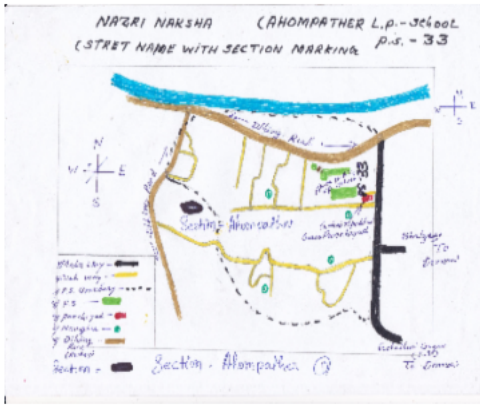

Nazri Naksha