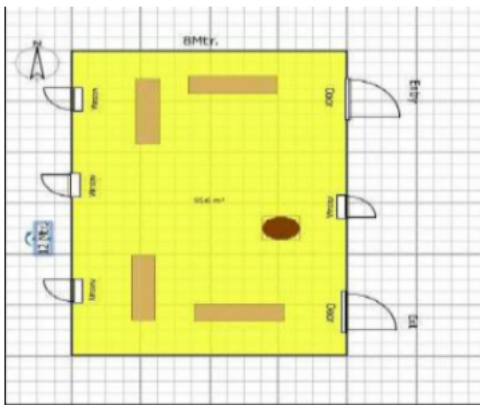

নিৰ্বাচক পঞ্জীয়ন বিষয়াৰ স্বাক্ষৰ

Nazri Naksha

Google Map View

Polling Station Building Front View

ভোটগ্ৰহন কেন্দ্ৰৰ সন্মুখৰ দৃশ্য

Cad View

Key MAP View

1 নাম : বঞ্জ গগৈ স্বামীৰ নাম: টিকিন গগৈ ঘৰ নং : 1 বয়স : 65 লিঙ্গ : মহিলা	GPK2534578 ফটো উপলব্ধ	2 নাম : জনমনি বৰগোঁহাই স্বামীৰ নাম: বিজয় গগৈ ঘৰ নং : 1 বয়স : 47 লিঙ্গ : মহিলা	GPK0000158 ফটো উপলব্ধ	3 নাম : বিজয় গগৈ পিতাৰ নাম: টিকিন গগৈ ঘৰ নং : 1 বয়স : 46 লিঙ্গ : পুৰুষ	GPK0328641 ফটো উপলব্ধ
4 নাম : বিজয় গগৈ পিতাৰ নাম: টিকিন গগৈ ঘৰ নং : 1 বয়স : 43 লিঙ্গ : পুৰুষ	QGR0003228 ফটো উপলব্ধ	5 নাম : মৌচুমী গগৈ স্বামীৰ নাম: বিজয় গগৈ ঘৰ নং : 1 বয়স : 33 লিঙ্গ : মহিলা	GPK0147256 ফটো উপলব্ধ	6 নাম : শ্যামল গগৈ পিতাৰ নাম: বিজয় গগৈ ঘৰ নং : 1 বয়স : 22 লিঙ্গ : পুৰুষ	QGR0003046 ফটো উপলব্ধ
7 নাম : হেমন্ত গগৈ পিতাৰ নাম: বৃহিনী গগৈ ঘৰ নং : 2 বয়স : 52 লিঙ্গ : পুৰুষ	GPK2534603 ফটো উপলব্ধ	8 নাম : বুৰী গগৈ স্বামীৰ নাম: হেমন্ত গগৈ ঘৰ নং : 2 বয়স : 39 লিঙ্গ : মহিলা	GPK2540398 ফটো উপলব্ধ	9 নাম : দেৱজীত গগৈ পিতাৰ নাম: অমূল্য গগৈ ঘৰ নং : 2 বয়স : 25 লিঙ্গ : পুৰুষ	GPK0275404 ফটো উপলব্ধ
10 নাম : সোমেশ্বৰ গগৈ পিতাৰ নাম: দুৰ্গা গগৈ ঘৰ নং : 3 বয়স : 94 লিঙ্গ : পুৰুষ	GPK2534614 ফটো উপলব্ধ	11 নাম : দীপা গগৈ পিতাৰ নাম: সুমেশ্বৰ গগৈ ঘৰ নং : 3 বয়স : 50 লিঙ্গ : মহিলা	GPK1308549 ফটো উপলব্ধ	12 নাম : প্ৰাঞ্জল গগৈ পিতাৰ নাম: বংশী গগৈ ঘৰ নং : 3 বয়স : 32 লিঙ্গ : পুৰুষ	GPK2540718 ফটো উপলব্ধ
13 নাম : দীন গগৈ পিতাৰ নাম: লম্বোদৰ গগৈ ঘৰ নং : 8 বয়স : 65 লিঙ্গ : পুৰুষ	GPK2534658 ফটো উপলব্ধ	14 নাম : পুত্ৰ গগৈ পিতাৰ নাম: লম্বোদৰ গগৈ ঘৰ নং : 8 বয়স : 56 লিঙ্গ : পুৰুষ	GPK0295386 ফটো উপলব্ধ	15 নাম : শ্ৰেয়ালী গগৈ স্বামীৰ নাম: পুত্ৰ গগৈ ঘৰ নং : 8 বয়স : 50 লিঙ্গ : মহিলা	GPK2534669 ফটো উপলব্ধ
16 নাম : জিতু গগৈ পিতাৰ নাম: দীন গগৈ ঘৰ নং : 8 বয়স : 34 লিঙ্গ : পুৰুষ	GPK2540774 ফটো উপলব্ধ	17 নাম : শান্ত গগৈ পিতাৰ নাম: দীন গগৈ ঘৰ নং : 8 বয়স : 30 লিঙ্গ : পুৰুষ	GPK2540785 ফটো উপলব্ধ	18 নাম : বন্তি দিহিঙ্গীয়া গগৈ স্বামীৰ নাম: জিতু গগৈ ঘৰ নং : 8 বয়স : 29 লিঙ্গ : মহিলা	GPK0085092 ফটো উপলব্ধ
19 নাম : মাধৱ্য গগৈ পিতাৰ নাম: পুত্ৰ গগৈ ঘৰ নং : 8 বয়স : 28 লিঙ্গ : পুৰুষ	GPK0076679 ফটো উপলব্ধ	20 নাম : পদম গগৈ পিতাৰ নাম: পুত্ৰ গগৈ ঘৰ নং : 8 বয়স : 28 লিঙ্গ : পুৰুষ	GPK0076687 ফটো উপলব্ধ	21 নাম : উষা গগৈ স্বামীৰ নাম: দীন গগৈ ঘৰ নং : 8 বয়স : 55 লিঙ্গ : মহিলা	GPK2534670 ফটো উপলব্ধ
22 নাম : পূৰ্ণানন্দ গগৈ পিতাৰ নাম: কমল গগৈ ঘৰ নং : 5 বয়স : 70 লিঙ্গ : পুৰুষ	GPK2534681 ফটো উপলব্ধ	23 নাম : পঙ্কজ গগৈ পিতাৰ নাম: পূৰ্ণানন্দ গগৈ ঘৰ নং : 5 বয়স : 46 লিঙ্গ : পুৰুষ	GPK2534716 ফটো উপলব্ধ	24 নাম : জ্যোৎস্না ভৰালী গগৈ স্বামীৰ নাম: ভদ্ৰ গগৈ ঘৰ নং : 5 বয়স : 43 লিঙ্গ : মহিলা	GPK2534705 ফটো উপলব্ধ
25 নাম : স্বপ্না ভৰালী গগৈ স্বামীৰ নাম: পঙ্কজ গগৈ ঘৰ নং : 5 বয়স : 39 লিঙ্গ : মহিলা	GPK2534727 ফটো উপলব্ধ	26 নাম : ৰেন গগৈ স্বামীৰ নাম: তৰুন গগৈ ঘৰ নং : 6 বয়স : 68 লিঙ্গ : মহিলা	GPK2534749 ফটো উপলব্ধ	27 নাম : প্ৰাঞ্জল গগৈ পিতাৰ নাম: তৰুন চন্দ্ৰ গগৈ ঘৰ নং : 6 বয়স : 37 লিঙ্গ : পুৰুষ	GPK0089029 ফটো উপলব্ধ
28 নাম : ডিম্পী গগৈ স্বামীৰ নাম: প্ৰাঞ্জল গগৈ ঘৰ নং : 06 বয়স : 26 লিঙ্গ : মহিলা	GPK0270140 ফটো উপলব্ধ	29 নাম : যোগেন গগৈ পিতাৰ নাম: নীলা গগৈ ঘৰ নং : 9 বয়স : 65 লিঙ্গ : পুৰুষ	GPK2534750 ফটো উপলব্ধ	30 নাম : বীনা গগৈ স্বামীৰ নাম: যোগেন গগৈ ঘৰ নং : 9 বয়স : 58 লিঙ্গ : মহিলা	GPK2534761 ফটো উপলব্ধ