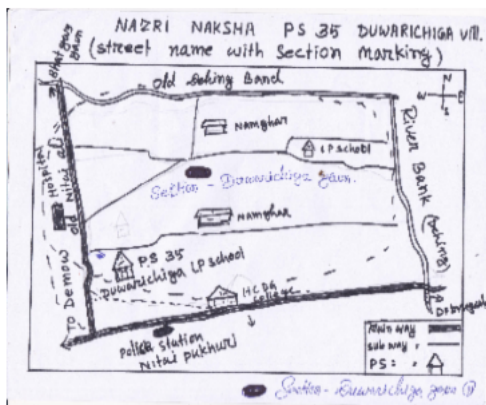

Nazri Naksha