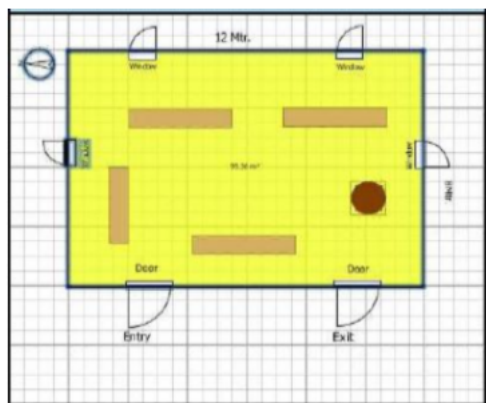

নিৰ্বাচক পঞ্জীয়ন বিষয়াৰ স্বাক্ষৰ

Nazri Naksha

Google Map View

Polling Station Building Front View

ভোটগ্ৰহন কেন্দ্ৰৰ সন্মুখৰ দৃশ্য

Cad View

Key MAP View

1 নাম : হিমাকান্তি চেতিয়া স্বামীৰ নাম: সুৰেন্দ্ৰনাথ চেতিয়া ঘৰ নং : 1 বয়স : 78 লিঙ্গ : মহিলা	GPK2634631 ফটো উপলব্ধ	2 নাম : বিজিত চেতিয়া পিতাৰ নাম: সুৰেন চেতিয়া ঘৰ নং : 1 বয়স : 30 লিঙ্গ : পুৰুষ	GPK0175786 ফটো উপলব্ধ	3 নাম : মুনমুন চেতিয়া স্বামীৰ নাম: বিজিত চেতিয়া ঘৰ নং : 1 বয়স : 29 লিঙ্গ : মহিলা	QGR0036855 ফটো উপলব্ধ
E 4 নাম : ব্ৰজেন গগৈ পিতাৰ নাম: কমলেশ্বৰ গগৈ ঘৰ নং : 2 বয়স : 48 লিঙ্গ : পুৰুষ	GPK2634686 ফটো উপলব্ধ	5 নাম : সাবিত্ৰী গগৈ স্বামীৰ নাম: ব্ৰজেন গগৈ ঘৰ নং : 2 বয়স : 42 লিঙ্গ : মহিলা	GPK2634697 ফটো উপলব্ধ	6 নাম : কৃষ্ণ গগৈ পিতাৰ নাম: মাগধৰ গগৈ ঘৰ নং : 9 বয়স : 90 লিঙ্গ : পুৰুষ	GPK2634700 ফটো উপলব্ধ
7 নাম : ৰেবতী গগৈ স্বামীৰ নাম: কৃষ্ণ গগৈ ঘৰ নং : 9 বয়স : 75 লিঙ্গ : মহিলা	GPK2634711 ফটো উপলব্ধ	8 নাম : ধৰ্মেন্দ্ৰ গগৈ পিতাৰ নাম: কৃষ্ণ কান্ত গগৈ ঘৰ নং : 9 বয়স : 54 লিঙ্গ : পুৰুষ	GPK0324343 ফটো উপলব্ধ	9 নাম : শোণিত গগৈ পিতাৰ নাম: কৃষ্ণ গগৈ ঘৰ নং : 9 বয়স : 44 লিঙ্গ : পুৰুষ	GPK2634722 ফটো উপলব্ধ
10 নাম : হেমলতা গগৈ স্বামীৰ নাম: ধৰ্মেন্দ্ৰ গগৈ ঘৰ নং : 9 বয়স : 44 লিঙ্গ : মহিলা	GPK2634733 ফটো উপলব্ধ	11 নাম : ৰেখা বৰুৱা পিতাৰ নাম: ৰোখেশ্বৰ বৰুৱা ঘৰ নং : 9 বয়স : 35 লিঙ্গ : মহিলা	GPK2634744 ফটো উপলব্ধ	12 নাম : মনালিচা গগৈ স্বামীৰ নাম: সুনিত গগৈ ঘৰ নং : 9 বয়স : 34 লিঙ্গ : মহিলা	GPK2642628 ফটো উপলব্ধ
13 নাম : বিউতি গগৈ পিতাৰ নাম: ধৰ্মেন্দ্ৰ গগৈ ঘৰ নং : 9 বয়স : 27 লিঙ্গ : মহিলা	GPK0221929 ফটো উপলব্ধ	14 নাম : লীলা গগৈ পিতাৰ নাম: পদ্ম গগৈ ঘৰ নং : 8 বয়স : 55 লিঙ্গ : পুৰুষ	GPK2634755 ফটো উপলব্ধ	15 নাম : প্ৰতিমা গগৈ স্বামীৰ নাম: লীলা গগৈ ঘৰ নং : 8 বয়স : 50 লিঙ্গ : মহিলা	GPK2634766 ফটো উপলব্ধ
16 নাম : নিৰঞ্জন গগৈ পিতাৰ নাম: লীলা গগৈ ঘৰ নং : 8 বয়স : 31 লিঙ্গ : পুৰুষ	GPK0418434 ফটো উপলব্ধ	17 নাম : দিলিপ গগৈ পিতাৰ নাম: লীলা গগৈ ঘৰ নং : 4 বয়স : 24 লিঙ্গ : পুৰুষ	GPK1573484 ফটো উপলব্ধ	18 নাম : যোগলু গগৈ পিতাৰ নাম: পদ্ম গগৈ ঘৰ নং : 5 বয়স : 55 লিঙ্গ : পুৰুষ	GPK2634777 ফটো উপলব্ধ
19 নাম : ৰীতা গগৈ স্বামীৰ নাম: যোগল গগৈ ঘৰ নং : 5 বয়স : 50 লিঙ্গ : মহিলা	GPK2634788 ফটো উপলব্ধ	20 নাম : ডিব্বেশ্বৰ গগৈ পিতাৰ নাম: পদ্ম গগৈ ঘৰ নং : 5 বয়স : 45 লিঙ্গ : পুৰুষ	GPK0413674 ফটো উপলব্ধ	21 নাম : প্ৰমোদ গগৈ পিতাৰ নাম: যুগল গগৈ ঘৰ নং : 5 বয়স : 24 লিঙ্গ : পুৰুষ	GPK0423400 ফটো উপলব্ধ
22 নাম : পৰিনীতা গগৈ স্বামীৰ নাম: কৰুনা গগৈ ঘৰ নং : 6 বয়স : 50 লিঙ্গ : মহিলা	GPK2634802 ফটো উপলব্ধ	23 নাম : জিত গগৈ পিতাৰ নাম: কৰুনা গগৈ ঘৰ নং : 6 বয়স : 29 লিঙ্গ : পুৰুষ	GPK0085423 ফটো উপলব্ধ	24 নাম : পুট গগৈ অন্যান্য: পৰিণীতা গগৈ ঘৰ নং : 6 বয়স : 25 লিঙ্গ : পুৰুষ	GPK0153924 ফটো উপলব্ধ
25 নাম : নিতু গগৈ পিতাৰ নাম: কৰুনা গগৈ ঘৰ নং : 06 বয়স : 24 লিঙ্গ : পুৰুষ	GPK0497222 ফটো উপলব্ধ	26 নাম : পল্লৱ বৰুৱা পিতাৰ নাম: দিলিপ বৰুৱা ঘৰ নং : 6 বয়স : 23 লিঙ্গ : পুৰুষ	GPK0419317 ফটো উপলব্ধ	27 নাম : সুশিল চেতিয়া মাতৃৰ নাম: ঘিলাদে চেতিয়া ঘৰ নং : 9ক বয়স : 50 লিঙ্গ : পুৰুষ	GPK2634824 ফটো উপলব্ধ
28 নাম : বুৰী চেতিয়া স্বামীৰ নাম: পুষ্প চেতিয়া ঘৰ নং : 9খ বয়স : 40 লিঙ্গ : মহিলা	GPK2634846 ফটো উপলব্ধ	29 নাম : প্ৰশান্ত শইকীয়া পিতাৰ নাম: চক্ৰ শইকীয়া ঘৰ নং : 8 বয়স : 47 লিঙ্গ : পুৰুষ	GPK2634868 ফটো উপলব্ধ	30 নাম : বিপ্লৱ শইকীয়া পিতাৰ নাম: প্ৰশান্ত শইকীয়া ঘৰ নং : 8 বয়স : 22 লিঙ্গ : পুৰুষ	QGR0036871 ফটো উপলব্ধ