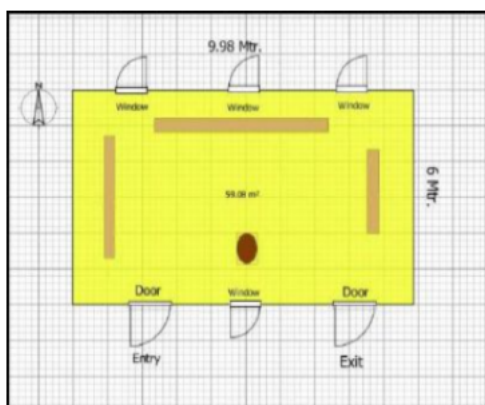

নিৰ্বাচক পঞ্জীয়ন বিষয়াৰ স্বাক্ষৰ

Nazri Naksha

Google Map View

Polling Station Building Front View

ভোটগ্ৰহন কেন্দ্ৰৰ সন্মুখৰ দৃশ্য

Cad View

Key MAP View

1 নাম : অঞ্জনা পাংগিং পিতাৰ নাম: বিনন পাংগিং ঘৰ নং : 01 বয়স : 19 লিঙ্গ : মহিলা	QGR0107938 ফটো উপলব্ধ	2 নাম : সকনতলা টায়ে পিতাৰ নাম: উমা টায়ে ঘৰ নং : 16 বয়স : 25 লিঙ্গ : মহিলা	GPK0403709 ফটো উপলব্ধ	3 নাম : কমল মিলি পিতাৰ নাম: পূৰ্ণ মিলি ঘৰ নং : 18 বয়স : 20 লিঙ্গ : পুৰুষ	QGR0080580 ফটো উপলব্ধ
4 নাম : নিতা পাংগিং পিতাৰ নাম: দেবেন পাংগিং ঘৰ নং : 20 বয়স : 34 লিঙ্গ : মহিলা	GPK1578467 ফটো উপলব্ধ	5 নাম : পৰন য়েইন পিতাৰ নাম: বাৰেন য়েইন ঘৰ নং : 20 বয়স : 21 লিঙ্গ : পুৰুষ	QGR0061481 ফটো উপলব্ধ	6 নাম : প্ৰিয়ংকা পেণ্ডু পিতাৰ নাম: অমূল্য পেণ্ডু ঘৰ নং : 32 বয়স : 22 লিঙ্গ : মহিলা	GPK1561554 ফটো উপলব্ধ
7 নাম : পপীমণি মিলি পিতাৰ নাম: মগম মিলি ঘৰ নং : 83 বয়স : 22 লিঙ্গ : মহিলা	GPK1562065 ফটো উপলব্ধ	8 নাম : নেহা দলে স্বামীৰ নাম: বনোজ মিলি ঘৰ নং : 97 বয়স : 24 লিঙ্গ : মহিলা	QGR0097261 ফটো উপলব্ধ	9 নাম : বিজমণি দলে পিতাৰ নাম: বিদেশ্বৰ দলে ঘৰ নং : 120 বয়স : 20 লিঙ্গ : মহিলা	QGR0052647 ফটো উপলব্ধ
10 নাম : যুগলতা মিলি স্বামীৰ নাম: জনৰাজ মিলি ঘৰ নং : 101 বয়স : 26 লিঙ্গ : মহিলা	GPK0403717 ফটো উপলব্ধ	11 নাম : জনৰাজ মিলি পিতাৰ নাম: বঘুনাথ মিলি ঘৰ নং : 102 বয়স : 27 লিঙ্গ : পুৰুষ	GPK0186965 ফটো উপলব্ধ	12 নাম : মনোজ মিলি পিতাৰ নাম: দ্ৰোণ মিলি ঘৰ নং : 108 বয়স : 28 লিঙ্গ : পুৰুষ	GPK0320069 ফটো উপলব্ধ
13 নাম : দিপক য়েইন পিতাৰ নাম: বিৰেন য়েইন ঘৰ নং : 105 বয়স : 26 লিঙ্গ : পুৰুষ	GPK0182634 ফটো উপলব্ধ	14 নাম : তৰলতা টাই মিলি স্বামীৰ নাম: প্ৰশান্ত মিলি ঘৰ নং : 166 বয়স : 32 লিঙ্গ : মহিলা	GPK0436378 ফটো উপলব্ধ	15 নাম : মইনামতী লাচন স্বামীৰ নাম: দেৱৰাম লাচন ঘৰ নং : 152 বয়স : 34 লিঙ্গ : মহিলা	GPK1333944 ফটো উপলব্ধ
16 নাম : জীৱনজ্যোতি মিলি পিতাৰ নাম: ৰাকেশ মিলি ঘৰ নং : 198 বয়স : 19 লিঙ্গ : পুৰুষ	QGR0102889 ফটো উপলব্ধ	17 নাম : মানৱজ্যোতি টাইদ পিতাৰ নাম: চন্দ্ৰকান্ত টাইদ ঘৰ নং : 204 বয়স : 24 লিঙ্গ : পুৰুষ	GPK0461863 ফটো উপলব্ধ	18 নাম : পবিত্ৰ টাইদ পিতাৰ নাম: চন্দ্ৰকান্ত টাইদ ঘৰ নং : 204 বয়স : 23 লিঙ্গ : পুৰুষ	GPK0461905 ফটো উপলব্ধ
19 নাম : কল্পনা মিলি স্বামীৰ নাম: শ্ৰীনৰেশ্বৰ মিলি ঘৰ নং : 210 বয়স : 60 লিঙ্গ : মহিলা	GPK0000682 ফটো উপলব্ধ	20 নাম : নৰেশ্বৰ মিলি মাতৃৰ নাম: শ্ৰীমামালি মিলি ঘৰ নং : 210 বয়স : 55 লিঙ্গ : পুৰুষ	GPK2234631 ফটো উপলব্ধ	21 নাম : কনক মিলি পিতাৰ নাম: নৰেশ্বৰ মিলি ঘৰ নং : 210 বয়স : 27 লিঙ্গ : পুৰুষ	GPK0209619 ফটো উপলব্ধ
22 নাম : পুষ্পাঞ্জলি মিলি পাংগিং পিতাৰ নাম: নগেন পাংগিং ঘৰ নং : 210 বয়স : 24 লিঙ্গ : মহিলা	GPK0403832 ফটো উপলব্ধ	23 নাম : ভনী মিলি স্বামীৰ নাম: বিপুল মিলি ঘৰ নং : 210 বয়স : 34 লিঙ্গ : মহিলা	GPK2242220 ফটো উপলব্ধ	24 নাম : মাজী পাংগিং পিতাৰ নাম: গোলাপ পাঙ্গীং ঘৰ নং : 215 বয়স : 50 লিঙ্গ : পুৰুষ	GPK0000683 ফটো উপলব্ধ
25 নাম : স্বৰ্ণলতা পাঙ্গীং স্বামীৰ নাম: মাজী পাঙ্গীং ঘৰ নং : 215 বয়স : 45 লিঙ্গ : মহিলা	GPK0000684 ফটো উপলব্ধ	26 নাম : অৰ্চনা পাংগিং মিলি পিতাৰ নাম: গকুল মিলি ঘৰ নং : 215 বয়স : 32 লিঙ্গ : মহিলা	GPK0403899 ফটো উপলব্ধ	27 নাম : বানেশ্বৰ পাংগীং পিতাৰ নাম: মাজী পাংগীং ঘৰ নং : 215 বয়স : 28 লিঙ্গ : পুৰুষ	GPK0209809 ফটো উপলব্ধ
28 নাম : উমা টায়ে পিতাৰ নাম: তিলেশ্বৰ টায়ে ঘৰ নং : 216 বয়স : 45 লিঙ্গ : পুৰুষ	GPK0000685 ফটো উপলব্ধ	29 নাম : বিনিতা টায়ে স্বামীৰ নাম: শ্ৰীডমা টায়ে ঘৰ নং : 216 বয়স : 40 লিঙ্গ : মহিলা	GPK0000686 ফটো উপলব্ধ	30 নাম : মায়া টায়ে পিতাৰ নাম: উমা টায়ে ঘৰ নং : 216 বয়স : 26 লিঙ্গ : মহিলা	GPK0403741 ফটো উপলব্ধ