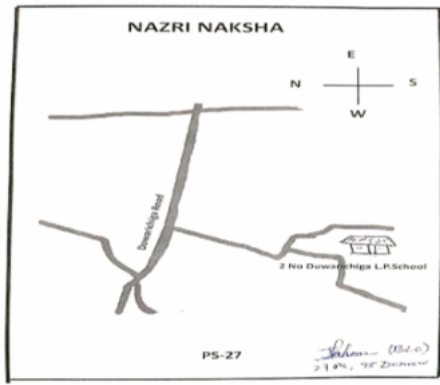

Nazri Naksha