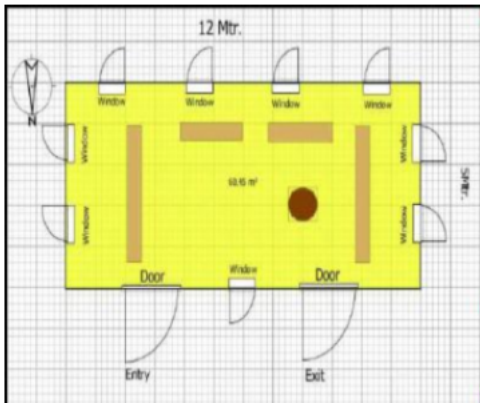

নিৰ্বাচক পঞ্জীয়ন বিষয়াৰ স্বাক্ষৰ

Nazri Naksha

Google Map View

Polling Station Building Front View

ভোটগ্ৰহন কেন্দ্ৰৰ সন্মুখৰ দৃশ্য

Cad View

Key MAP View

1 নাম : প্ৰিন্স বৰা পিতাৰ নাম: গুণিন বৰা ঘৰ নং : 0 বয়স : 25 লিঙ্গ : পুৰুষ	GPK0154922 ফটো উপলব্ধ	2 নাম : লক্ষীনাথ গগৈ পিতাৰ নাম: সুনেশ্বৰ গগৈ ঘৰ নং : 1 বয়স : 55 লিঙ্গ : পুৰুষ	GPK2736541 ফটো উপলব্ধ	3 নাম : গায়ত্ৰী গগৈ স্বামীৰ নাম: লক্ষীনাথ গগৈ ঘৰ নং : 1 বয়স : 44 লিঙ্গ : মহিলা	GPK2736552 ফটো উপলব্ধ
4 নাম : গৌৰিকা গগৈ পিতাৰ নাম: লক্ষীনাথ গগৈ ঘৰ নং : 1 বয়স : 21 লিঙ্গ : মহিলা	QGR0020313 ফটো উপলব্ধ	5 নাম : শৈলেন দত্ত পিতাৰ নাম: ধনীৰাম দত্ত ঘৰ নং : 2 বয়স : 52 লিঙ্গ : পুৰুষ	GPK2934670 ফটো উপলব্ধ	6 নাম : পলী দত্ত স্বামীৰ নাম: শৈলেন দত্ত ঘৰ নং : 2 বয়স : 46 লিঙ্গ : মহিলা	GPK2934681 ফটো উপলব্ধ
S 7 নাম : কাবাজী দত্ত পিতাৰ নাম: মহেন্দ্ৰ দত্ত ঘৰ নং : 2 বয়স : 29 লিঙ্গ : মহিলা	GPK0071753 ফটো উপলব্ধ	8 নাম : ঐশ্বৰ্যা দত্ত পিতাৰ নাম: শৈলেন দত্ত ঘৰ নং : 2 বয়স : 26 লিঙ্গ : পুৰুষ	GPK0154831 ফটো উপলব্ধ	9 নাম : মহেন্দ্ৰ দত্ত পিতাৰ নাম: ধনীৰাম দত্ত ঘৰ নং : 2 বয়স : 55 লিঙ্গ : পুৰুষ	GPK2934658 ফটো উপলব্ধ
10 নাম : মিনাকী দত্ত স্বামীৰ নাম: মহেন্দ্ৰ দত্ত ঘৰ নং : 2 বয়স : 52 লিঙ্গ : মহিলা	GPK2934669 ফটো উপলব্ধ	11 নাম : বাৰ্জেন দত্ত পিতাৰ নাম: ধনীৰাম দত্ত ঘৰ নং : 2 বয়স : 61 লিঙ্গ : পুৰুষ	KXM2741357 ফটো উপলব্ধ	12 নাম : পঞ্চমী বড়া দত্ত স্বামীৰ নাম: বাৰ্জেন দত্ত ঘৰ নং : 2 বয়স : 55 লিঙ্গ : মহিলা	KXM2741368 ফটো উপলব্ধ
13 নাম : হৰিপ্ৰিয়া দত্ত পিতাৰ নাম: বাৰ্জেন দত্ত ঘৰ নং : 2 বয়স : 34 লিঙ্গ : মহিলা	KXM2746954 ফটো উপলব্ধ	14 নাম : কুপালু দত্ত পিতাৰ নাম: বাৰ্জেন দত্ত ঘৰ নং : 2 বয়স : 29 লিঙ্গ : পুৰুষ	GPK0174193 ফটো উপলব্ধ	15 নাম : অৰূপ দত্ত পিতাৰ নাম: আনন্দ দত্ত ঘৰ নং : 3 বয়স : 64 লিঙ্গ : পুৰুষ	GPK2934692 ফটো উপলব্ধ
16 নাম : ৰঞ্জিতা দত্ত স্বামীৰ নাম: অৰূপ দত্ত ঘৰ নং : 3 বয়স : 53 লিঙ্গ : মহিলা	GPK2934705 ফটো উপলব্ধ	17 নাম : স্বৰ্ণানন্দ দত্ত পিতাৰ নাম: অৰূপ দত্ত ঘৰ নং : 3 বয়স : 24 লিঙ্গ : পুৰুষ	GPK0432864 ফটো উপলব্ধ	18 নাম : মৃদুপবন বুঢ়াগোঁহাই পিতাৰ নাম: পূৰ্ণানন্দ বুঢ়াগোঁহাই ঘৰ নং : 3-এ বয়স : 43 লিঙ্গ : পুৰুষ	GPK3038253 ফটো উপলব্ধ
19 নাম : মিনাকী বুঢ়াগোঁহাই স্বামীৰ নাম: মৃদুপবন বুঢ়াগোঁহাই ঘৰ নং : 3-এ বয়স : 35 লিঙ্গ : মহিলা	GPK3038286 ফটো উপলব্ধ	20 নাম : অপূৰ্ব কুমাৰ দত্ত পিতাৰ নাম: বুদ্ধেশ্বৰ দত্ত ঘৰ নং : 8 বয়স : 70 লিঙ্গ : পুৰুষ	GPK2934716 ফটো উপলব্ধ	21 নাম : সুবৰ্ণ তামলী স্বামীৰ নাম: অপূৰ্ব দত্ত ঘৰ নং : 8 বয়স : 65 লিঙ্গ : মহিলা	GPK2934727 ফটো উপলব্ধ
22 নাম : দিষ্টী দত্ত স্বামীৰ নাম: ইন্দ্ৰকান্ত দত্ত ঘৰ নং : 8 বয়স : 56 লিঙ্গ : মহিলা	GPK2934749 ফটো উপলব্ধ	23 নাম : অল্পনা দত্ত পিতাৰ নাম: বুদ্ধেশ্বৰ দত্ত ঘৰ নং : 8 বয়স : 50 লিঙ্গ : মহিলা	GPK2934772 ফটো উপলব্ধ	24 নাম : পঙ্কজ প্ৰতীম দত্ত পিতাৰ নাম: অপূৰ্ব কুমাৰ দত্ত ঘৰ নং : 8 বয়স : 48 লিঙ্গ : পুৰুষ	GPK2934794 ফটো উপলব্ধ
25 নাম : বৰষা শইকীয়া দত্ত স্বামীৰ নাম: পঙ্কজপ্ৰতীম দত্ত ঘৰ নং : 8 বয়স : 44 লিঙ্গ : মহিলা	GPK0134825 ফটো উপলব্ধ	26 নাম : প্ৰাঞ্জল প্ৰতীম দত্ত পিতাৰ নাম: অপূৰ্ব দত্ত ঘৰ নং : 8 বয়স : 42 লিঙ্গ : পুৰুষ	GPK2934807 ফটো উপলব্ধ	27 নাম : জিলমিল বুঢ়াগোঁহাই স্বামীৰ নাম: প্ৰাঞ্জল প্ৰতীম দত্ত ঘৰ নং : 04 বয়স : 40 লিঙ্গ : মহিলা	QGR0033324 ফটো উপলব্ধ
28 নাম : উজ্জল প্ৰতীম দত্ত মাতৃৰ নাম: অল্পনা দত্ত ঘৰ নং : 8 বয়স : 36 লিঙ্গ : পুৰুষ	GPK0134866 ফটো উপলব্ধ	29 নাম : পাৰ্থ প্ৰতীম দত্ত পিতাৰ নাম: ইন্দ্ৰ কান্ত দত্ত ঘৰ নং : 8 বয়স : 32 লিঙ্গ : পুৰুষ	GPK0014837 ফটো উপলব্ধ	30 নাম : মল্লিকা দত্ত পিতাৰ নাম: ইন্দ্ৰ দত্ত ঘৰ নং : 8 বয়স : 30 লিঙ্গ : মহিলা	GPK0076307 ফটো উপলব্ধ