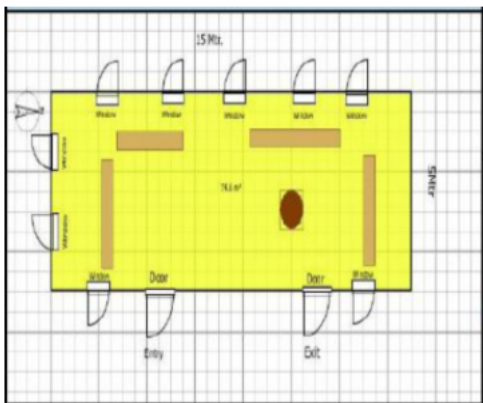

নিৰ্বাচক পঞ্জীয়ন বিষয়াৰ স্বাক্ষৰ

Nazri Naksha

Google Map View

Polling Station Building Front View

ভোটগ্ৰহন কেন্দ্ৰৰ সন্মুখৰ দৃশ্য

Cad View

Key MAP View

1 নাম : বাম শৰ্মা পিতাৰ নাম: কুশকান্ত শৰ্মা ঘৰ নং : 1 বয়স : 70 লিঙ্গ : পুৰুষ	GPK3441950 ফটো উপলব্ধ	E 2 নাম : সাবিত্ৰী দেৱী স্বামীৰ নাম: ৰমেশ শৰ্মা ঘৰ নং : 1 বয়স : 59 লিঙ্গ : মহিলা	GPK3441961 ফটো উপলব্ধ	3 নাম : গোপাল শৰ্মা পিতাৰ নাম: কুশকান্ত শৰ্মা ঘৰ নং : 1 বয়স : 53 লিঙ্গ : পুৰুষ	GPK3441994 ফটো উপলব্ধ
4 নাম : হেম শৰ্মা পিতাৰ নাম: কুশকান্ত শৰ্মা ঘৰ নং : 2 বয়স : 69 লিঙ্গ : পুৰুষ	GPK3442000 ফটো উপলব্ধ	5 নাম : অনিতা দেৱী স্বামীৰ নাম: হেম শৰ্মা ঘৰ নং : 2 বয়স : 47 লিঙ্গ : মহিলা	GPK3442011 ফটো উপলব্ধ	6 নাম : প্ৰিয়াংশু কাশ্যপ পিতাৰ নাম: হেমচন্দ্ৰ শৰ্মা ঘৰ নং : 2 বয়স : 20 লিঙ্গ : পুৰুষ	QGR0036103 ফটো উপলব্ধ
7 নাম : বীৰেন শৰ্মা পিতাৰ নাম: বংশীধৰ শৰ্মা ঘৰ নং : 9 বয়স : 69 লিঙ্গ : পুৰুষ	GPK3442022 ফটো উপলব্ধ	8 নাম : নিৰু বৰঠাকুৰ স্বামীৰ নাম: বীৰেন শৰ্মা ঘৰ নং : 9 বয়স : 60 লিঙ্গ : মহিলা	GPK3442033 ফটো উপলব্ধ	9 নাম : কৃষ্ণ শৰ্মা পিতাৰ নাম: বীৰেন শৰ্মা ঘৰ নং : 9 বয়স : 33 লিঙ্গ : পুৰুষ	GPK0358986 ফটো উপলব্ধ
10 নাম : চন্দন শৰ্মা পিতাৰ নাম: বীৰেন শৰ্মা ঘৰ নং : 9 বয়স : 32 লিঙ্গ : পুৰুষ	GPK0360545 ফটো উপলব্ধ	11 নাম : যোগেন বৰঠাকুৰ পিতাৰ নাম: দেবেন শৰ্মা ঘৰ নং : 8 বয়স : 67 লিঙ্গ : পুৰুষ	GPK3442044 ফটো উপলব্ধ	12 নাম : হৰেন বৰঠাকুৰ পিতাৰ নাম: দেবেন শৰ্মা ঘৰ নং : 8 বয়স : 60 লিঙ্গ : পুৰুষ	GPK3442066 ফটো উপলব্ধ
13 নাম : অৰূপ বৰঠাকুৰ পিতাৰ নাম: দেবেন শৰ্মা ঘৰ নং : 8 বয়স : 55 লিঙ্গ : পুৰুষ	GPK3442077 ফটো উপলব্ধ	14 নাম : অনুপ বৰঠাকুৰ পিতাৰ নাম: দেবেন শৰ্মা ঘৰ নং : 8 বয়স : 53 লিঙ্গ : পুৰুষ	GPK3442088 ফটো উপলব্ধ	15 নাম : ময়ূৰী দেৱী স্বামীৰ নাম: অৰূপ বৰঠাকুৰ ঘৰ নং : 4 বয়স : 48 লিঙ্গ : মহিলা	GPK1556935 ফটো উপলব্ধ
16 নাম : পিংকী শৰ্মা বৰঠাকুৰ স্বামীৰ নাম: অনুপ বৰঠাকুৰ ঘৰ নং : 4 বয়স : 35 লিঙ্গ : মহিলা	QGR0035477 ফটো উপলব্ধ	17 নাম : হৰেশ শৰ্মা পিতাৰ নাম: পিতাম্বৰ শৰ্মা ঘৰ নং : 5 বয়স : 69 লিঙ্গ : পুৰুষ	GPK3442099 ফটো উপলব্ধ	18 নাম : বিণু শৰ্মা স্বামীৰ নাম: হৰেশ শৰ্মা ঘৰ নং : 5 বয়স : 61 লিঙ্গ : মহিলা	GPK3442102 ফটো উপলব্ধ
19 নাম : অৰ্চনা শৰ্মা পিতাৰ নাম: হৰেশ শৰ্মা ঘৰ নং : 5 বয়স : 27 লিঙ্গ : মহিলা	GPK0360511 ফটো উপলব্ধ	20 নাম : সতীশ শৰ্মা পিতাৰ নাম: আনন্দ শৰ্মা ঘৰ নং : 6 বয়স : 60 লিঙ্গ : পুৰুষ	GPK3442113 ফটো উপলব্ধ	21 নাম : ৰুমী দেৱী স্বামীৰ নাম: সতীশ শৰ্মা ঘৰ নং : 6 বয়স : 55 লিঙ্গ : মহিলা	GPK3442124 ফটো উপলব্ধ
22 নাম : পিংকী বৰকটকী স্বামীৰ নাম: প্ৰত্যাশ শৰ্মা ঘৰ নং : 6 বয়স : 31 লিঙ্গ : মহিলা	GPK0331421 ফটো উপলব্ধ	23 নাম : প্ৰত্যাশ শৰ্মা পিতাৰ নাম: সতীশ শৰ্মা ঘৰ নং : 6 বয়স : 28 লিঙ্গ : পুৰুষ	GPK0132100 ফটো উপলব্ধ	24 নাম : ভাস্বতী শৰ্মা পিতাৰ নাম: সতীশ শৰ্মা ঘৰ নং : 6 বয়স : 25 লিঙ্গ : মহিলা	GPK0198762 ফটো উপলব্ধ
25 নাম : প্ৰণব শৰ্মা পিতাৰ নাম: আনন্দ শৰ্মা ঘৰ নং : 9 বয়স : 70 লিঙ্গ : পুৰুষ	GPK3442146 ফটো উপলব্ধ	26 নাম : উমেশ শৰ্মা পিতাৰ নাম: আনন্দ শৰ্মা ঘৰ নং : 9 বয়স : 67 লিঙ্গ : পুৰুষ	GPK3442168 ফটো উপলব্ধ	# 27 নাম : অপৰাজিতা শৰ্মা স্বামীৰ নাম: প্ৰণৱ চন্দ্ৰ শৰ্মা ঘৰ নং : 9 বয়স : 55 লিঙ্গ : মহিলা	GPK3442157 ফটো উপলব্ধ
28 নাম : মিন্টু গগৈ পিতাৰ নাম: দয়াৰাম গগৈ ঘৰ নং : 9 বয়স : 36 লিঙ্গ : পুৰুষ	GPK3442191 ফটো উপলব্ধ	29 নাম : সৌৰভ শৰ্মা পিতাৰ নাম: প্ৰণৱ শৰ্মা ঘৰ নং : 9 বয়স : 30 লিঙ্গ : পুৰুষ	GPK0095729 ফটো উপলব্ধ	30 নাম : বিনন্দ শৰ্মা পিতাৰ নাম: আনন্দ শৰ্মা ঘৰ নং : 8 বয়স : 76 লিঙ্গ : পুৰুষ	GPK3442204 ফটো উপলব্ধ