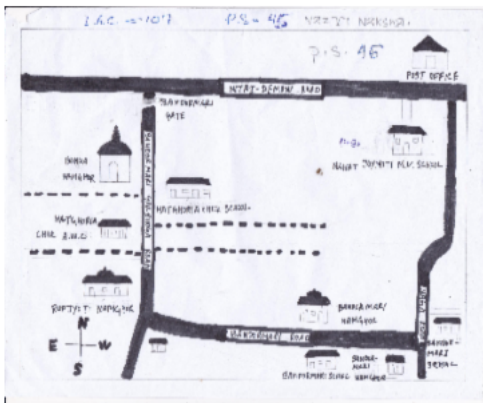

Nazri Naksha