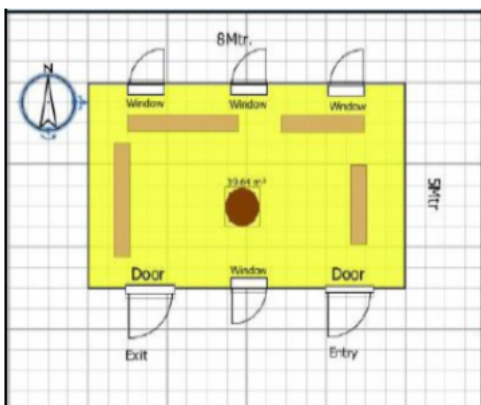

নিৰ্বাচক পঞ্জীয়ন বিষয়াৰ স্বাক্ষৰ

Nazri Naksha

Google Map View

Polling Station Building Front View

ভোটগ্ৰহন কেন্দ্ৰৰ সন্মুখৰ দৃশ্য

Cad View

Key MAP View

1 নাম : মুকুল দত্ত পিতাৰ নাম: পদোশ্বৰ দত্ত ঘৰ নং : 1 বয়স : 61 লিঙ্গ : পুৰুষ	GPK3234579 ফটো উপলব্ধ	2 নাম : চিমি দত্ত পিতাৰ নাম: মুকুল দত্ত ঘৰ নং : 1 বয়স : 27 লিঙ্গ : মহিলা	GPK0088724 ফটো উপলব্ধ	3 নাম : পূজা বৰুৱা পিতাৰ নাম: প্ৰীঞ্জল বৰুৱা ঘৰ নং : 2 বয়স : 31 লিঙ্গ : মহিলা	GPK0320762 ফটো উপলব্ধ
4 নাম : মুনমী বৰুৱা মাতৃৰ নাম: উষী বৰুৱা ঘৰ নং : 2 বয়স : 27 লিঙ্গ : মহিলা	GPK0373050 ফটো উপলব্ধ	5 নাম : চন্দ্ৰ খাখলাৰী স্বামীৰ নাম: দেবনাৰায়ণ খাখলাৰী ঘৰ নং : 9 বয়স : 52 লিঙ্গ : মহিলা	GPK3234671 ফটো উপলব্ধ	6 নাম : ৰূপা খাখলাৰী পিতাৰ নাম: বুলু মেচ ঘৰ নং : 9 বয়স : 51 লিঙ্গ : মহিলা	GPK3234693 ফটো উপলব্ধ
7 নাম : বিজুবালা মেছ পিতাৰ নাম: লাটে ভদ্ৰেশ্বৰ মেছ ঘৰ নং : 03 বয়স : 50 লিঙ্গ : মহিলা	QGR0077073 ফটো উপলব্ধ	8 নাম : পাৰ্থ প্ৰতিম খাখলাৰী পিতাৰ নাম: দেবনাৰায়ণ খাখলাৰী ঘৰ নং : 9 বয়স : 30 লিঙ্গ : পুৰুষ	GPK0131557 ফটো উপলব্ধ	9 নাম : ৰাহুল খাখলাৰী পিতাৰ নাম: মিন্টু খাখলাৰী ঘৰ নং : 9 বয়স : 25 লিঙ্গ : পুৰুষ	GPK0372565 ফটো উপলব্ধ
10 নাম : দীপক মেচ পিতাৰ নাম: মাধব মেছ ঘৰ নং : 8 বয়স : 64 লিঙ্গ : পুৰুষ	GPK3234706 ফটো উপলব্ধ	11 নাম : হিৰণ্য মেছ স্বামীৰ নাম: দীপক মেছ ঘৰ নং : 8 বয়স : 60 লিঙ্গ : মহিলা	GPK3234717 ফটো উপলব্ধ	12 নাম : বিপ্লৱ মেছ পিতাৰ নাম: দীপক মেছ ঘৰ নং : 8 বয়স : 38 লিঙ্গ : পুৰুষ	GPK3234740 ফটো উপলব্ধ
R 13 নাম : পিংকী বৰঠাকুৰ স্বামীৰ নাম: অৰূপ বৰঠাকুৰ ঘৰ নং : 4 বয়স : 85 লিঙ্গ : মহিলা	GPK1551712 ফটো উপলব্ধ	R 14 নাম : পল্লবী বসুমতাৰী মেছ স্বামীৰ নাম: বিপ্লৱ মেছ ঘৰ নং : 8 বয়স : 28 লিঙ্গ : মহিলা	GPK0295659 ফটো উপলব্ধ	15 নাম : বিৰাজ মেছ পিতাৰ নাম: দীপক মেছ ঘৰ নং : 8 বয়স : 24 লিঙ্গ : পুৰুষ	GPK0386425 ফটো উপলব্ধ
16 নাম : মিন্টু মেছ পিতাৰ নাম: ৰজনী মেছ ঘৰ নং : 5 বয়স : 28 লিঙ্গ : পুৰুষ	GPK0083709 ফটো উপলব্ধ	17 নাম : সেউতী মেছ স্বামীৰ নাম: হৰেশ্বৰ মেছ ঘৰ নং : 6 বয়স : 64 লিঙ্গ : মহিলা	GPK0088807 ফটো উপলব্ধ	18 নাম : প্ৰেমদা মেছ স্বামীৰ নাম: অচ্যুত মেছ ঘৰ নং : 9 বয়স : 65 লিঙ্গ : মহিলা	GPK3234773 ফটো উপলব্ধ
19 নাম : ৰঞ্জিত মেছ পিতাৰ নাম: অচ্যুত মেছ ঘৰ নং : 9 বয়স : 39 লিঙ্গ : পুৰুষ	GPK3234795 ফটো উপলব্ধ	20 নাম : মহিম মেচ মাতৃৰ নাম: প্ৰেমদা মেচ ঘৰ নং : 9 বয়স : 39 লিঙ্গ : পুৰুষ	GPK3234820 ফটো উপলব্ধ	21 নাম : বকুল মেছ পিতাৰ নাম: অচ্যুত মেছ ঘৰ নং : 9 বয়স : 38 লিঙ্গ : পুৰুষ	GPK3234784 ফটো উপলব্ধ
22 নাম : নিতুমনি হাজৰিকা মেচ স্বামীৰ নাম: বকুল মেছ ঘৰ নং : 9 বয়স : 37 লিঙ্গ : মহিলা	GPK3234819 ফটো উপলব্ধ	23 নাম : জিতেন মেছ পিতাৰ নাম: অচ্যুত মেছ ঘৰ নং : 9 বয়স : 34 লিঙ্গ : পুৰুষ	GPK3234808 ফটো উপলব্ধ	E 24 নাম : চুমী মেছ স্বামীৰ নাম: ৰঞ্জিত মেছ ঘৰ নং : 9 বয়স : 32 লিঙ্গ : মহিলা	GPK0323303 ফটো উপলব্ধ
25 নাম : পৰিশমীতা তামুলী মেচ স্বামীৰ নাম: মহিম মেচ ঘৰ নং : 7 বয়স : 22 লিঙ্গ : মহিলা	QGR0015032 ফটো উপলব্ধ	26 নাম : আইবী মেছ স্বামীৰ নাম: ৰত্নেশ্বৰ মেছ ঘৰ নং : 8 বয়স : 47 লিঙ্গ : মহিলা	GPK3242986 ফটো উপলব্ধ	27 নাম : প্ৰনামী বৰুৱা মেচ স্বামীৰ নাম: বিৰাজ মেচ ঘৰ নং : 8 বয়স : 24 লিঙ্গ : মহিলা	QGR0015172 ফটো উপলব্ধ
28 নাম : কুলধৰ মেচ পিতাৰ নাম: বেদেল মেছ ঘৰ নং : 9 বয়স : 72 লিঙ্গ : পুৰুষ	GPK3234864 ফটো উপলব্ধ	29 নাম : সুখমা মেছ স্বামীৰ নাম: কুলধৰ মেছ ঘৰ নং : 9 বয়স : 65 লিঙ্গ : মহিলা	GPK3234875 ফটো উপলব্ধ	30 নাম : জ্যোৎস্না বৰো মেচ স্বামীৰ নাম: প্ৰহ্লাদ মেচ ঘৰ নং : 9 বয়স : 45 লিঙ্গ : মহিলা	QGR0015305 ফটো উপলব্ধ