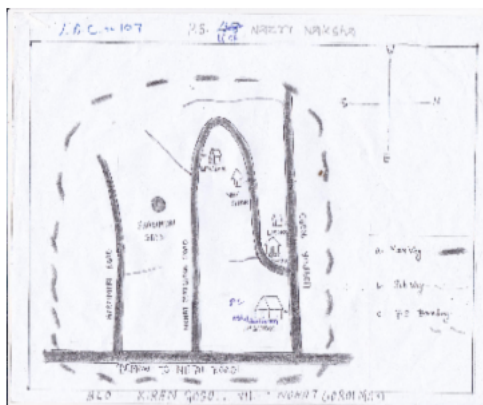

নিৰ্বাচক পঞ্জীয়ন বিষয়াৰ স্বাক্ষৰ

Nazri Naksha

Google Map View

Polling Station Building Front View

ভোটগ্ৰহন কেন্দ্ৰৰ সন্মুখৰ দৃশ্য

Cad View

Key MAP View

1 নাম : খগেন চাহ পিতাৰ নাম: বাবুলাল চাহ ঘৰ নং : 1 বয়স : 55 লিঙ্গ : পুৰুষ	GPK3634568 ফটো উপলব্ধ	2 নাম : প্ৰেমলতা চাহ স্বামীৰ নাম: খগেন চাহ ঘৰ নং : 1 বয়স : 53 লিঙ্গ : মহিলা	GPK3634579 ফটো উপলব্ধ	3 নাম : তপন চাহ পিতাৰ নাম: খগেন চাহ ঘৰ নং : 1 বয়স : 28 লিঙ্গ : পুৰুষ	GPK0111898 ফটো উপলব্ধ
4 নাম : বিমল চাহ পিতাৰ নাম: খগেন চাহ ঘৰ নং : 01 বয়স : 26 লিঙ্গ : পুৰুষ	GPK0438762 ফটো উপলব্ধ	5 নাম : পুনম চাহ পিতাৰ নাম: খগেন চাহ ঘৰ নং : 1 বয়স : 21 লিঙ্গ : মহিলা	QGR0051235 ফটো উপলব্ধ	E 6 নাম : বকুল গগৈ পিতাৰ নাম: পদোশ্বৰ গগৈ ঘৰ নং : 2 বয়স : 80 লিঙ্গ : পুৰুষ	GPK3634580 ফটো উপলব্ধ
7 নাম : তাৰাপ্ৰসাদ চাহ পিতাৰ নাম: ডমৰি চাহ ঘৰ নং : 0 বয়স : 85 লিঙ্গ : পুৰুষ	GPK3634604 ফটো উপলব্ধ	8 নাম : প্ৰদীপ কুমাৰ চাহ পিতাৰ নাম: তাৰাপ্ৰসাদ চাহ ঘৰ নং : 0 বয়স : 59 লিঙ্গ : পুৰুষ	GPK3634615 ফটো উপলব্ধ	9 নাম : অঞ্জলী চাহ স্বামীৰ নাম: প্ৰদীপ চাহ ঘৰ নং : 0 বয়স : 48 লিঙ্গ : মহিলা	GPK3634626 ফটো উপলব্ধ
10 নাম : বিবেক চাহ পিতাৰ নাম: প্ৰদীপ কুমাৰ চাহ ঘৰ নং : 0 বয়স : 26 লিঙ্গ : পুৰুষ	GPK0132019 ফটো উপলব্ধ	11 নাম : অপৰাজিতা চাহ পিতাৰ নাম: প্ৰদীপ কুমাৰ চাহ ঘৰ নং : 0 বয়স : 25 লিঙ্গ : মহিলা	GPK0200014 ফটো উপলব্ধ	12 নাম : বিপুল বিশ্বকৰ্মা পিতাৰ নাম: থানুৰাম বিশ্বকৰ্মা ঘৰ নং : 8 বয়স : 50 লিঙ্গ : পুৰুষ	GPK3634637 ফটো উপলব্ধ
13 নাম : তনুমায়া চোনাৰ বিশ্বকৰ্মা অন্যান্য: বিপুল বিশ্বকৰ্মা ঘৰ নং : 8 বয়স : 41 লিঙ্গ : মহিলা	GPK3642419 ফটো উপলব্ধ	14 নাম : হেমৰাজ বিশ্বকৰ্মা পিতাৰ নাম: পূৰ্ণবাহাদুৰ বিশ্বকৰ্মা ঘৰ নং : 5 বয়স : 85 লিঙ্গ : পুৰুষ	GPK3634659 ফটো উপলব্ধ	E 15 নাম : সৰশ্বতী বিশ্বকৰ্মা স্বামীৰ নাম: হেমৰাজ বিশ্বকৰ্মা ঘৰ নং : 5 বয়স : 75 লিঙ্গ : মহিলা	GPK3634660 ফটো উপলব্ধ
16 নাম : অশোক বিশ্বকৰ্মা পিতাৰ নাম: হেমৰাজ বিশ্বকৰ্মা ঘৰ নং : 5 বয়স : 50 লিঙ্গ : পুৰুষ	GPK3634671 ফটো উপলব্ধ	# 17 নাম : অজিত বিশ্বকৰ্মা পিতাৰ নাম: হেমৰাজ বিশ্বকৰ্মা ঘৰ নং : 5 বয়স : 47 লিঙ্গ : পুৰুষ	GPK3634682 ফটো উপলব্ধ	18 নাম : গীতা বিশ্বকৰ্মা স্বামীৰ নাম: অশোক বিশ্বকৰ্মা ঘৰ নং : 5 বয়স : 42 লিঙ্গ : মহিলা	GPK3642408 ফটো উপলব্ধ
19 নাম : সুনম সোনাৰ বিশ্বকৰ্মা স্বামীৰ নাম: অজিত বিশ্বকৰ্মা ঘৰ নং : 5 বয়স : 27 লিঙ্গ : মহিলা	JSV0114652 ফটো উপলব্ধ	20 নাম : কৃষ্ণমূৰ্তি সিং পিতাৰ নাম: দুৰ্গা সিং ঘৰ নং : 6 বয়স : 83 লিঙ্গ : পুৰুষ	GPK3634706 ফটো উপলব্ধ	21 নাম : শান্তি সিং স্বামীৰ নাম: কৃষ্ণমূৰ্তি সিং ঘৰ নং : 6 বয়স : 70 লিঙ্গ : মহিলা	GPK3634717 ফটো উপলব্ধ
22 নাম : বীৰেন সিং পিতাৰ নাম: কৃষ্ণমূৰ্তি সিং ঘৰ নং : 6 বয়স : 50 লিঙ্গ : পুৰুষ	GPK3634728 ফটো উপলব্ধ	23 নাম : মীৰা সিং স্বামীৰ নাম: বীৰেন সিং ঘৰ নং : 6 বয়স : 45 লিঙ্গ : মহিলা	GPK3634739 ফটো উপলব্ধ	24 নাম : নীহা সিং পিতাৰ নাম: বিৰেণ সিং ঘৰ নং : 6 বয়স : 26 লিঙ্গ : মহিলা	GPK0283754 ফটো উপলব্ধ
25 নাম : আদিত্য সিং পিতাৰ নাম: বিৰেন সিং ঘৰ নং : 6 বয়স : 22 লিঙ্গ : পুৰুষ	GPK1557404 ফটো উপলব্ধ	26 নাম : ভূবন গগৈ পিতাৰ নাম: লোকেশ্বৰ গগৈ ঘৰ নং : 9 বয়স : 56 লিঙ্গ : পুৰুষ	GPK3634740 ফটো উপলব্ধ	27 নাম : প্ৰদীপা বুঢ়াগোঁহাই গগৈ স্বামীৰ নাম: ভূবন গগৈ ঘৰ নং : 9 বয়স : 49 লিঙ্গ : মহিলা	GPK3634751 ফটো উপলব্ধ
28 নাম : জানমণী গগৈ পিতাৰ নাম: ভূবন গগৈ ঘৰ নং : 7 বয়স : 23 লিঙ্গ : মহিলা	GPK1561489 ফটো উপলব্ধ	# 29 নাম : ভৰত গগৈ পিতাৰ নাম: লোকেশ্বৰ গগৈ ঘৰ নং : 9 বয়স : 52 লিঙ্গ : পুৰুষ	GPK3634762 ফটো উপলব্ধ	# 30 নাম : কবিতা গগৈ স্বামীৰ নাম: ভৰত গগৈ ঘৰ নং : 9 বয়স : 46 লিঙ্গ : মহিলা	GPK0141978 ফটো উপলব্ধ