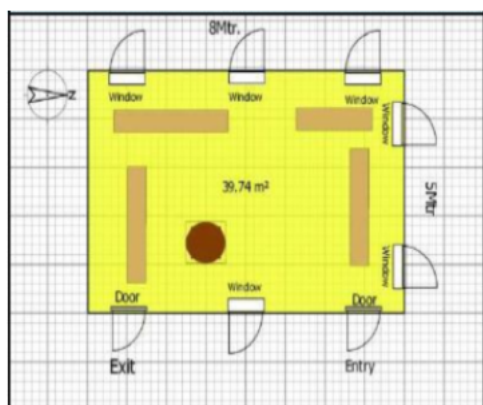

নিৰ্বাচক পঞ্জীয়ন বিষয়াৰ স্বাক্ষৰ

Nazri Naksha

Google Map View

Polling Station Building Front View

ভোটগ্ৰহন কেন্দ্ৰৰ সন্মুখৰ দৃশ্য

Cad View

Key MAP View

1 নাম : খগেন চাহ পিতাৰ নাম: বাবুলাল চাহ ঘৰ নং : 1 বয়স : 55 লিঙ্গ : পুৰুষ	GPK3634568 ফটো উপলব্ধ	2 নাম : প্ৰেমলতা চাহ স্বামীৰ নাম: খগেন চাহ ঘৰ নং : 1 বয়স : 53 লিঙ্গ : মহিলা	GPK3634579 ফটো উপলব্ধ	3 নাম : তপন চাহ পিতাৰ নাম: খগেন চাহ ঘৰ নং : 1 বয়স : 28 লিঙ্গ : পুৰুষ	GPK0111898 ফটো উপলব্ধ
4 নাম : বিমল চাহ পিতাৰ নাম: খগেন চাহ ঘৰ নং : 01 বয়স : 26 লিঙ্গ : পুৰুষ	GPK0438762 ফটো উপলব্ধ	5 নাম : পুনম চাহ পিতাৰ নাম: খগেন চাহ ঘৰ নং : 1 বয়স : 21 লিঙ্গ : মহিলা	QGR0051235 ফটো উপলব্ধ	E 6 নাম : বকুল গগৈ পিতাৰ নাম: পদোশ্বৰ গগৈ ঘৰ নং : 2 বয়স : 80 লিঙ্গ : পুৰুষ	GPK3634580 ফটো উপলব্ধ
7 নাম : তাৰাপ্ৰসাদ চাহ পিতাৰ নাম: ডমৰি চাহ ঘৰ নং : 0 বয়স : 85 লিঙ্গ : পুৰুষ	GPK3634604 ফটো উপলব্ধ	8 নাম : প্ৰদীপ কুমাৰ চাহ পিতাৰ নাম: তাৰাপ্ৰসাদ চাহ ঘৰ নং : 0 বয়স : 59 লিঙ্গ : পুৰুষ	GPK3634615 ফটো উপলব্ধ	9 নাম : অঞ্জলী চাহ স্বামীৰ নাম: প্ৰদীপ চাহ ঘৰ নং : 0 বয়স : 48 লিঙ্গ : মহিলা	GPK3634626 ফটো উপলব্ধ
10 নাম : বিবেক চাহ পিতাৰ নাম: প্ৰদীপ কুমাৰ চাহ ঘৰ নং : 0 বয়স : 26 লিঙ্গ : পুৰুষ	GPK0132019 ফটো উপলব্ধ	11 নাম : অপৰাজিতা চাহ পিতাৰ নাম: প্ৰদীপ কুমাৰ চাহ ঘৰ নং : 0 বয়স : 25 লিঙ্গ : মহিলা	GPK0200014 ফটো উপলব্ধ	12 নাম : বিপুল বিশ্বকৰ্মা পিতাৰ নাম: থানুৰাম বিশ্বকৰ্মা ঘৰ নং : 8 বয়স : 50 লিঙ্গ : পুৰুষ	GPK3634637 ফটো উপলব্ধ
13 নাম : তনুমায়া চোনাৰ বিশ্বকৰ্মা অন্যান্য: বিপুল বিশ্বকৰ্মা ঘৰ নং : 8 বয়স : 41 লিঙ্গ : মহিলা	GPK3642419 ফটো উপলব্ধ	14 নাম : হেমৰাজ বিশ্বকৰ্মা পিতাৰ নাম: পূৰ্ণবাহাদুৰ বিশ্বকৰ্মা ঘৰ নং : 5 বয়স : 85 লিঙ্গ : পুৰুষ	GPK3634659 ফটো উপলব্ধ	E 15 নাম : সৰশ্বতী বিশ্বকৰ্মা স্বামীৰ নাম: হেমৰাজ বিশ্বকৰ্মা ঘৰ নং : 5 বয়স : 75 লিঙ্গ : মহিলা	GPK3634660 ফটো উপলব্ধ
16 নাম : অশোক বিশ্বকৰ্মা পিতাৰ নাম: হেমৰাজ বিশ্বকৰ্মা ঘৰ নং : 5 বয়স : 50 লিঙ্গ : পুৰুষ	GPK3634671 ফটো উপলব্ধ	# 17 নাম : অজিত বিশ্বকৰ্মা পিতাৰ নাম: হেমৰাজ বিশ্বকৰ্মা ঘৰ নং : 5 বয়স : 47 লিঙ্গ : পুৰুষ	GPK3634682 ফটো উপলব্ধ	18 নাম : গীতা বিশ্বকৰ্মা স্বামীৰ নাম: অশোক বিশ্বকৰ্মা ঘৰ নং : 5 বয়স : 42 লিঙ্গ : মহিলা	GPK3642408 ফটো উপলব্ধ
19 নাম : সুনম সোনাৰ বিশ্বকৰ্মা স্বামীৰ নাম: অজিত বিশ্বকৰ্মা ঘৰ নং : 5 বয়স : 27 লিঙ্গ : মহিলা	JSV0114652 ফটো উপলব্ধ	20 নাম : কৃষ্ণমূৰ্তি সিং পিতাৰ নাম: দুৰ্গা সিং ঘৰ নং : 6 বয়স : 83 লিঙ্গ : পুৰুষ	GPK3634706 ফটো উপলব্ধ	21 নাম : শান্তি সিং স্বামীৰ নাম: কৃষ্ণমূৰ্তি সিং ঘৰ নং : 6 বয়স : 70 লিঙ্গ : মহিলা	GPK3634717 ফটো উপলব্ধ
22 নাম : বীৰেন সিং পিতাৰ নাম: কৃষ্ণমূৰ্তি সিং ঘৰ নং : 6 বয়স : 50 লিঙ্গ : পুৰুষ	GPK3634728 ফটো উপলব্ধ	23 নাম : মীৰা সিং স্বামীৰ নাম: বীৰেন সিং ঘৰ নং : 6 বয়স : 45 লিঙ্গ : মহিলা	GPK3634739 ফটো উপলব্ধ	24 নাম : নীহা সিং পিতাৰ নাম: বিৰেণ সিং ঘৰ নং : 6 বয়স : 26 লিঙ্গ : মহিলা	GPK0283754 ফটো উপলব্ধ
25 নাম : আদিত্য সিং পিতাৰ নাম: বিৰেন সিং ঘৰ নং : 6 বয়স : 22 লিঙ্গ : পুৰুষ	GPK1557404 ফটো উপলব্ধ	26 নাম : ভূবন গগৈ পিতাৰ নাম: লোকেশ্বৰ গগৈ ঘৰ নং : 9 বয়স : 56 লিঙ্গ : পুৰুষ	GPK3634740 ফটো উপলব্ধ	27 নাম : প্ৰদীপা বুঢ়াগোঁহাই গগৈ স্বামীৰ নাম: ভূবন গগৈ ঘৰ নং : 9 বয়স : 49 লিঙ্গ : মহিলা	GPK3634751 ফটো উপলব্ধ
28 নাম : জানমণী গগৈ পিতাৰ নাম: ভূবন গগৈ ঘৰ নং : 7 বয়স : 23 লিঙ্গ : মহিলা	GPK1561489 ফটো উপলব্ধ	# 29 নাম : ভৰত গগৈ পিতাৰ নাম: লোকেশ্বৰ গগৈ ঘৰ নং : 9 বয়স : 52 লিঙ্গ : পুৰুষ	GPK3634762 ফটো উপলব্ধ	# 30 নাম : কবিতা গগৈ স্বামীৰ নাম: ভৰত গগৈ ঘৰ নং : 9 বয়স : 46 লিঙ্গ : মহিলা	GPK0141978 ফটো উপলব্ধ