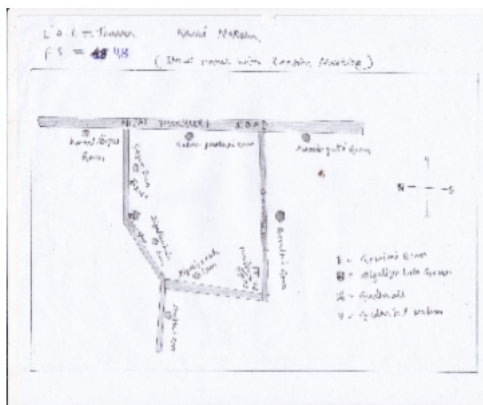

Nazri Naksha