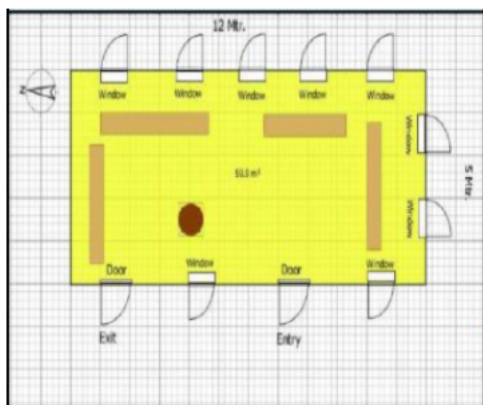

নিৰ্বাচক পঞ্জীয়ন বিষয়াৰ স্বাক্ষৰ

Nazri Naksha

Google Map View

Polling Station Building Front View

ভোটগ্ৰহন কেন্দ্ৰৰ সন্মুখৰ দৃশ্য

Cad View

Key MAP View

1 নাম : থানেশ্বৰ বড়া পিতাৰ নাম: তিলেশ্বৰ বড়া ঘৰ নং : 1 বয়স : 54 লিঙ্গ : পুৰুষ	GPK3734574 ফটো উপলব্ধ	2 নাম : জনমনি বড়া স্বামীৰ নাম: থানেশ্বৰ বড়া ঘৰ নং : 1 বয়স : 45 লিঙ্গ : মহিলা	GPK3734563 ফটো উপলব্ধ	3 নাম : সুমন বড়া পিতাৰ নাম: থানেশ্বৰ বড়া ঘৰ নং : 1 বয়স : 27 লিঙ্গ : পুৰুষ	GPK0092692 ফটো উপলব্ধ
4 নাম : মনালিছা বড়া স্বামীৰ নাম: সুমন বড়া ঘৰ নং : 1 বয়স : 23 লিঙ্গ : মহিলা	GPK1570944 ফটো উপলব্ধ	S 5 নাম : শংকৰ জ্যোতি বৰুৱা পিতাৰ নাম: অজিত বৰুৱা ঘৰ নং : 001 বয়স : 21 লিঙ্গ : পুৰুষ	GPK1546829 ফটো উপলব্ধ	6 নাম : মুকুল চন্দ্ৰ বড়া পিতাৰ নাম: তিলেশ্বৰ বড়া ঘৰ নং : 2 বয়স : 52 লিঙ্গ : পুৰুষ	GPK3734609 ফটো উপলব্ধ
7 নাম : মুনমী বড়া স্বামীৰ নাম: মুকুল বড়া ঘৰ নং : 2 বয়স : 46 লিঙ্গ : মহিলা	GPK0125948 ফটো উপলব্ধ	8 নাম : শম্ভুৰাম বড়া পিতাৰ নাম: জয়ৰাম বড়া ঘৰ নং : 9 বয়স : 80 লিঙ্গ : পুৰুষ	GPK3734621 ফটো উপলব্ধ	9 নাম : টুকটুকি বড়া স্বামীৰ নাম: সম্ভুৰাম বড়া ঘৰ নং : 9 বয়স : 75 লিঙ্গ : মহিলা	GPK3734632 ফটো উপলব্ধ
10 নাম : মুকুন্দ বৰা পিতাৰ নাম: সম্ভুৰাম বড়া ঘৰ নং : 9 বয়স : 38 লিঙ্গ : পুৰুষ	GPK3734665 ফটো উপলব্ধ	11 নাম : চিম্পী ভূঞা বড়া স্বামীৰ নাম: মুকুণ্ড বড়া ঘৰ নং : 9 বয়স : 25 লিঙ্গ : মহিলা	GPK0325670 ফটো উপলব্ধ	12 নাম : নীল গৌহাই পিতাৰ নাম: ভূবন গৌহাই ঘৰ নং : 8 বয়স : 56 লিঙ্গ : পুৰুষ	GPK3739273 ফটো উপলব্ধ
13 নাম : মালবী বুৰগোঁহাই স্বামীৰ নাম: নীল গৌহাই ঘৰ নং : 8 বয়স : 48 লিঙ্গ : মহিলা	GPK3739284 ফটো উপলব্ধ	14 নাম : নীলাঞ্জল বুঢ়াগোঁহাই মাতৃৰ নাম: মালবী বুঢ়াগোঁহাই ঘৰ নং : 8 বয়স : 23 লিঙ্গ : পুৰুষ	GPK0423186 ফটো উপলব্ধ	# 15 নাম : হীনা বুঢ়াগোঁহাই মাতৃৰ নাম: মালবী বুঢ়াগোঁহাই ঘৰ নং : 8 বয়স : 22 লিঙ্গ : মহিলা	GPK0495168 ফটো উপলব্ধ
16 নাম : কোমেশ্বৰ গগৈ পিতাৰ নাম: বাবুলা গগৈ ঘৰ নং : 5 বয়স : 82 লিঙ্গ : পুৰুষ	GPK3734701 ফটো উপলব্ধ	17 নাম : ৰাজ গগৈ পিতাৰ নাম: কোমেশ্বৰ গগৈ ঘৰ নং : 5 বয়স : 54 লিঙ্গ : পুৰুষ	GPK3734723 ফটো উপলব্ধ	18 নাম : জন গগৈ পিতাৰ নাম: কোমেশ্বৰ গগৈ ঘৰ নং : 5 বয়স : 42 লিঙ্গ : মহিলা	GPK3734734 ফটো উপলব্ধ
19 নাম : কাব্যশ্ৰী গগৈ পিতাৰ নাম: দীপক গগৈ ঘৰ নং : 5 বয়স : 22 লিঙ্গ : মহিলা	GPK1572767 ফটো উপলব্ধ	20 নাম : প্ৰশান্ত গগৈ পিতাৰ নাম: ৰবীন গগৈ ঘৰ নং : 6 বয়স : 45 লিঙ্গ : পুৰুষ	GPK3734745 ফটো উপলব্ধ	21 নাম : মধুস্মিতা চেতিয়া গগৈ স্বামীৰ নাম: প্ৰশান্ত গগৈ ঘৰ নং : 6 বয়স : 25 লিঙ্গ : মহিলা	GPK0386292 ফটো উপলব্ধ
22 নাম : গিৰ্জা গোৱালা স্বামীৰ নাম: প্ৰতাপ গোৱালা ঘৰ নং : 9 বয়স : 66 লিঙ্গ : মহিলা	GPK3734790 ফটো উপলব্ধ	23 নাম : গোবীন গোৱালা পিতাৰ নাম: গোপাল গোৱালা ঘৰ নং : 9 বয়স : 64 লিঙ্গ : পুৰুষ	GPK3734803 ফটো উপলব্ধ	24 নাম : আছা গোৱালা স্বামীৰ নাম: গোবিন্দ গোৱালা ঘৰ নং : 9 বয়স : 44 লিঙ্গ : মহিলা	GPK3734814 ফটো উপলব্ধ
25 নাম : চিত্ৰৰঞ্জন গোৱালা পিতাৰ নাম: প্ৰতাপ গোৱালা ঘৰ নং : 9 বয়স : 42 লিঙ্গ : পুৰুষ	GPK3734836 ফটো উপলব্ধ	26 নাম : ৰাজকুমাৰ গোৱালা পিতাৰ নাম: প্ৰতাপ গোৱালা ঘৰ নং : 9 বয়স : 38 লিঙ্গ : পুৰুষ	GPK3734847 ফটো উপলব্ধ	27 নাম : বীনা গোৱালা স্বামীৰ নাম: প্ৰতাপ গোৱালা ঘৰ নং : 9 বয়স : 33 লিঙ্গ : মহিলা	GPK1312523 ফটো উপলব্ধ
28 নাম : ৰঞ্জিত গোৱালা পিতাৰ নাম: গোবিন্দ গোৱালা ঘৰ নং : 7 বয়স : 31 লিঙ্গ : পুৰুষ	GPK0201830 ফটো উপলব্ধ	29 নাম : সঞ্জিৱ গোৱালা পিতাৰ নাম: গোবিন্দ গোৱালা ঘৰ নং : 7 বয়স : 26 লিঙ্গ : পুৰুষ	GPK0202010 ফটো উপলব্ধ	30 নাম : ধৰিত্ৰী গগৈ ফুকন স্বামীৰ নাম: তুলসী ফুকন ঘৰ নং : 7 বয়স : 24 লিঙ্গ : মহিলা	GPK0424366 ফটো উপলব্ধ