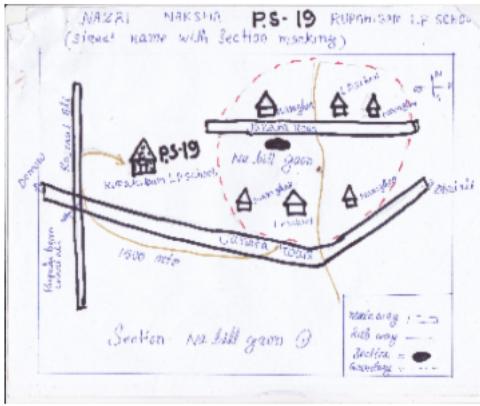

Nazri Naksha