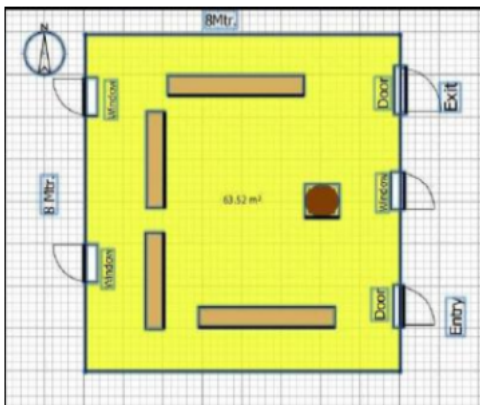

নিৰ্বাচক পঞ্জীয়ন বিষয়াৰ স্বাক্ষৰ

Nazri Naksha

Google Map View

Polling Station Building Front View

ভোটগ্ৰহন কেন্দ্ৰৰ সন্মুখৰ দৃশ্য

Cad View

Key MAP View

1 নাম : মীনা চেতিয়া স্বামীৰ নাম: বমেন চেতিয়া ঘৰ নং : ১ বয়স : 50 লিঙ্গ : মহিলা	GPK1434566 ফটো উপলব্ধ	2 নাম : ঋতুৰাজ চেতিয়া পিতাৰ নাম: বমেন চেতিয়া ঘৰ নং : ১ বয়স : 26 লিঙ্গ : পুৰুষ	GPK0266213 ফটো উপলব্ধ	3 নাম : ৰুপম চেতিয়া পিতাৰ নাম: বমেন চেতিয়া ঘৰ নং : ১ বয়স : 25 লিঙ্গ : পুৰুষ	GPK0266205 ফটো উপলব্ধ
4 নাম : বাস্তৱ চেতিয়া মাতৃৰ নাম: বাস্তৱ চেতিয়া ঘৰ নং : 01 বয়স : 20 লিঙ্গ : পুৰুষ	QGR0085761 ফটো উপলব্ধ	5 নাম : গিয়ান গগৈ পিতাৰ নাম: পূৰ্ণ গগৈ ঘৰ নং : ২ বয়স : 51 লিঙ্গ : পুৰুষ	GPK1434577 ফটো উপলব্ধ	6 নাম : সোনমাই গগৈ স্বামীৰ নাম: গিয়ান গগৈ ঘৰ নং : ২ বয়স : 48 লিঙ্গ : মহিলা	GPK1434588 ফটো উপলব্ধ
7 নাম : জুৰি গগৈ পিতাৰ নাম: গুণ গগৈ ঘৰ নং : ২ বয়স : 26 লিঙ্গ : মহিলা	GPK0266452 ফটো উপলব্ধ	8 নাম : ফুলেশ্বৰী গগৈ স্বামীৰ নাম: শুভ গগৈ ঘৰ নং : ৩ বয়স : 69 লিঙ্গ : মহিলা	GPK1434602 ফটো উপলব্ধ	9 নাম : মঞ্জুমনী গগৈ পিতাৰ নাম: শুভ গগৈ ঘৰ নং : ৩ বয়স : 44 লিঙ্গ : মহিলা	GPK1434613 ফটো উপলব্ধ
10 নাম : মণিকান্ত গগৈ পিতাৰ নাম: শুভ গগৈ ঘৰ নং : ৩ বয়স : 42 লিঙ্গ : পুৰুষ	GPK1434635 ফটো উপলব্ধ	11 নাম : গনেশ গগৈ পিতাৰ নাম: শুভ গগৈ ঘৰ নং : ৩ বয়স : 39 লিঙ্গ : পুৰুষ	GPK1434624 ফটো উপলব্ধ	12 নাম : জুন গগৈ স্বামীৰ নাম: মণিকান্ত গগৈ ঘৰ নং : ৩ বয়স : 35 লিঙ্গ : মহিলা	GPK0266270 ফটো উপলব্ধ
13 নাম : মানস জ্যোতি চেতিয়া পিতাৰ নাম: কমল চেতিয়া ঘৰ নং : ৩ বয়স : 26 লিঙ্গ : পুৰুষ	GPK0266015 ফটো উপলব্ধ	14 নাম : জোনালী চেতিয়া স্বামীৰ নাম: মানস জ্যোতি চেতিয়া ঘৰ নং : 3 বয়স : 24 লিঙ্গ : মহিলা	GPK0449132 ফটো উপলব্ধ	# 15 নাম : ধৰনী চেতিয়া পিতাৰ নাম: পৰেশ চেতিয়া ঘৰ নং : 8 বয়স : 65 লিঙ্গ : পুৰুষ	GPK1434646 ফটো উপলব্ধ
# 16 নাম : বৰ্ণালী চেতিয়া স্বামীৰ নাম: ধৰনী চেতিয়া ঘৰ নং : 8 বয়স : 57 লিঙ্গ : মহিলা	GPK1434657 ফটো উপলব্ধ	17 নাম : লক্ষেশ্বৰ মাহালী পিতাৰ নাম: তিলাই মাহালী ঘৰ নং : ৬ বয়স : 75 লিঙ্গ : পুৰুষ	GPK1434737 ফটো উপলব্ধ	18 নাম : পূৰ্ণমা মাহালী স্বামীৰ নাম: লক্ষেশ্বৰ মাহালী ঘৰ নং : ৬ বয়স : 67 লিঙ্গ : মহিলা	GPK1434748 ফটো উপলব্ধ
19 নাম : লক্ষ্মিন্দু মাহালী পিতাৰ নাম: লক্ষেশ্বৰ মাহালী ঘৰ নং : ৬ বয়স : 36 লিঙ্গ : পুৰুষ	GPK0088997 ফটো উপলব্ধ	20 নাম : পূজা মাহালী পিতাৰ নাম: লক্ষেশ্বৰ মাহালী ঘৰ নং : 6 বয়স : 33 লিঙ্গ : মহিলা	QGR0048520 ফটো উপলব্ধ	21 নাম : দেৱজিত মাহালী পিতাৰ নাম: লক্ষেশ্বৰ মাহালী ঘৰ নং : ৬ বয়স : 28 লিঙ্গ : পুৰুষ	GPK0089565 ফটো উপলব্ধ
22 নাম : মৃদুল বৰুৱা পিতাৰ নাম: তৌশেশ্বৰ বৰুৱা ঘৰ নং : ৬ বয়স : 25 লিঙ্গ : পুৰুষ	GPK0265561 ফটো উপলব্ধ	23 নাম : টংক তাঁতি পিতাৰ নাম: জগেশ্বৰ তাঁতি ঘৰ নং : ৭ বয়স : 57 লিঙ্গ : পুৰুষ	GPK1434771 ফটো উপলব্ধ	24 নাম : ভোগালী তাঁতি স্বামীৰ নাম: টংক তাঁতি ঘৰ নং : ৭ বয়স : 55 লিঙ্গ : মহিলা	GPK1434782 ফটো উপলব্ধ
25 নাম : অনিতা তাঁতী স্বামীৰ নাম: চুনু তাঁতী ঘৰ নং : ০৭ বয়স : 30 লিঙ্গ : মহিলা	GPK0463414 ফটো উপলব্ধ	26 নাম : দীপক তাঁতী পিতাৰ নাম: টংক তাঁতী ঘৰ নং : 7 বয়স : 28 লিঙ্গ : পুৰুষ	GPK0147041 ফটো উপলব্ধ	27 নাম : মনেশ্বৰ তাঁতী পিতাৰ নাম: টংক তাঁতী ঘৰ নং : ০৭ বয়স : 27 লিঙ্গ : পুৰুষ	GPK0463315 ফটো উপলব্ধ
# 28 নাম : যমুনা তাঁতী গোৱাল্লা স্বামীৰ নাম: মনেশ্বৰ তাঁতী ঘৰ নং : ০৭ বয়স : 25 লিঙ্গ : মহিলা	QGR0087916 ফটো উপলব্ধ	29 নাম : সবু তাঁতি মাতৃৰ নাম: ধনমতী তাঁতি ঘৰ নং : ৮ বয়স : 52 লিঙ্গ : পুৰুষ	GPK1434806 ফটো উপলব্ধ	30 নাম : জুন তাঁতি স্বামীৰ নাম: সবু তাঁতি ঘৰ নং : ৮ বয়স : 46 লিঙ্গ : মহিলা	GPK1434817 ফটো উপলব্ধ