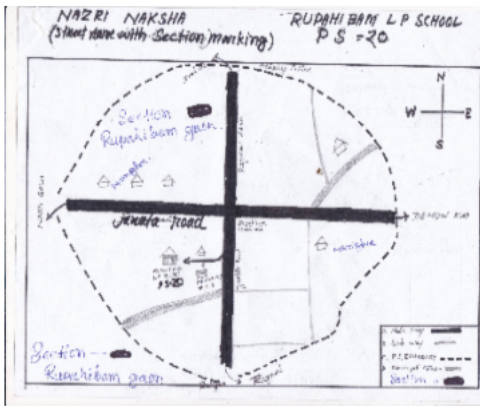

Nazri Naksha