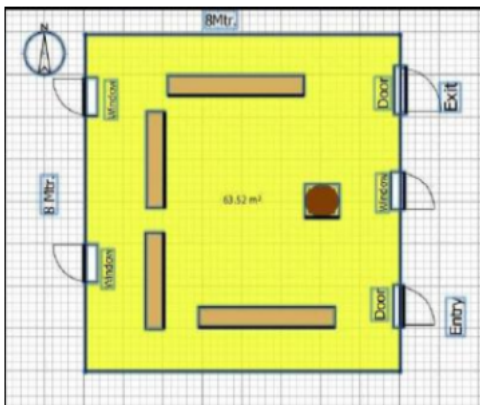

নিৰ্বাচক পঞ্জীয়ন বিষয়াৰ স্বাক্ষৰ

Nazri Naksha

Google Map View

Polling Station Building Front View

ভোটগ্ৰহন কেন্দ্ৰৰ সন্মুখৰ দৃশ্য

Cad View

Key MAP View

1 নাম : ভীমকান্ত কোঁৱৰ পিতাৰ নাম: খগেশ্বৰ কোঁৱৰ ঘৰ নং : ১ বয়স : 50 লিঙ্গ : পুৰুষ	GPK1542616 ফটো উপলব্ধ	2 নাম : দীপাঞ্জলী কোঁৱৰ স্বামীৰ নাম: ভীমকান্ত কোঁৱৰ ঘৰ নং : ১ বয়স : 40 লিঙ্গ : মহিলা	GPK1542638 ফটো উপলব্ধ	3 নাম : ভৱেশ কোঁৱৰ পিতাৰ নাম: ভীমকান্ত কোঁৱৰ ঘৰ নং : ০১ বয়স : 23 লিঙ্গ : পুৰুষ	GPK0469742 ফটো উপলব্ধ
4 নাম : দিব্যা কোঁৱৰ স্বামীৰ নাম: ভবেন্দ্ৰ কোঁৱৰ ঘৰ নং : 1 বয়স : 22 লিঙ্গ : মহিলা	QGR0102871 ফটো উপলব্ধ	5 নাম : বমেন কোঁৱৰ পিতাৰ নাম: ভীমকান্ত কোঁৱৰ ঘৰ নং : ১ বয়স : 20 লিঙ্গ : পুৰুষ	QGR0096370 ফটো উপলব্ধ	6 নাম : ধনেশ্বৰী কোঁৱৰ স্বামীৰ নাম: ডম্বৰু কোঁৱৰ ঘৰ নং : ২ বয়স : 53 লিঙ্গ : মহিলা	GPK1542661 ফটো উপলব্ধ
7 নাম : বদন কোঁৱৰ পিতাৰ নাম: ডম্বৰু কোঁৱৰ ঘৰ নং : ২ বয়স : 31 লিঙ্গ : পুৰুষ	GPK0039735 ফটো উপলব্ধ	8 নাম : মনোজ কোঁৱৰ পিতাৰ নাম: ডম্বৰু কোঁৱৰ ঘৰ নং : ২ বয়স : 29 লিঙ্গ : পুৰুষ	GPK0233841 ফটো উপলব্ধ	9 নাম : সুৰভী কোঁৱৰ স্বামীৰ নাম: মনোজ কোঁৱৰ ঘৰ নং : 2 বয়স : 28 লিঙ্গ : মহিলা	GPK1551548 ফটো উপলব্ধ
10 নাম : বিতুপন কোঁৱৰ পিতাৰ নাম: ডেম্বৰু কোঁৱৰ ঘৰ নং : ২ বয়স : 24 লিঙ্গ : পুৰুষ	GPK0370759 ফটো উপলব্ধ	11 নাম : বহাগী কোঁৱৰ স্বামীৰ নাম: বদন কোঁৱৰ ঘৰ নং : 2 বয়স : 24 লিঙ্গ : মহিলা	QGR0098350 ফটো উপলব্ধ	12 নাম : অভিলেখা কোঁৱৰ স্বামীৰ নাম: বিতুপন কোঁৱৰ ঘৰ নং : ০২ বয়স : 22 লিঙ্গ : মহিলা	GPK0486175 ফটো উপলব্ধ
13 নাম : ক্ষীৰদা চিৰিং স্বামীৰ নাম: বমা চিৰিং ঘৰ নং : ৩ বয়স : 70 লিঙ্গ : মহিলা	GPK1542683 ফটো উপলব্ধ	14 নাম : বোলো চিৰিং স্বামীৰ নাম: বমা চিৰিং ঘৰ নং : 8 বয়স : 62 লিঙ্গ : মহিলা	GPK1542694 ফটো উপলব্ধ	15 নাম : পুতু চিৰিং পিতাৰ নাম: বমা চিৰিং ঘৰ নং : 8 বয়স : 38 লিঙ্গ : পুৰুষ	GPK1542707 ফটো উপলব্ধ
16 নাম : ৰাজীৱ চিৰিং মাতৃৰ নাম: বোলো চিৰিং ঘৰ নং : 8 বয়স : 36 লিঙ্গ : পুৰুষ	GPK1546527 ফটো উপলব্ধ	17 নাম : ৰিতুপনা চিৰিং স্বামীৰ নাম: পুতু চিৰিং ঘৰ নং : 8 বয়স : 34 লিঙ্গ : মহিলা	GPK1546549 ফটো উপলব্ধ	18 নাম : প্ৰতিভা চিৰিং স্বামীৰ নাম: ৰাজীৱ চিৰিং ঘৰ নং : 8 বয়স : 33 লিঙ্গ : মহিলা	GPK0076018 ফটো উপলব্ধ
19 নাম : নকুল চিৰিং মাতৃৰ নাম: বোলো চিৰিং ঘৰ নং : 8 বয়স : 29 লিঙ্গ : পুৰুষ	GPK0076448 ফটো উপলব্ধ	20 নাম : মিঠাৰাম গগৈ পিতাৰ নাম: ধেনুৰাম গগৈ ঘৰ নং : ৫ বয়স : 70 লিঙ্গ : পুৰুষ	GPK1542718 ফটো উপলব্ধ	21 নাম : নুমলী গগৈ স্বামীৰ নাম: মিঠাৰাম গগৈ ঘৰ নং : ৫ বয়স : 62 লিঙ্গ : মহিলা	GPK1542729 ফটো উপলব্ধ
22 নাম : নিতুল গগৈ পিতাৰ নাম: মিঠাৰাম গগৈ ঘৰ নং : ৫ বয়স : 38 লিঙ্গ : পুৰুষ	GPK1542730 ফটো উপলব্ধ	23 নাম : জুনটি গগৈ স্বামীৰ নাম: নিতুল গগৈ ঘৰ নং : ৫ বয়স : 29 লিঙ্গ : মহিলা	GPK0083568 ফটো উপলব্ধ	24 নাম : গণেশ গগৈ পিতাৰ নাম: টুখেশ্বৰ গগৈ ঘৰ নং : ৬ বয়স : 52 লিঙ্গ : পুৰুষ	GPK1542741 ফটো উপলব্ধ
25 নাম : কনক গগৈ পিতাৰ নাম: টুখেশ্বৰ গগৈ ঘৰ নং : ৬ বয়স : 47 লিঙ্গ : পুৰুষ	GPK1542752 ফটো উপলব্ধ	26 নাম : লোকোমণি গগৈ স্বামীৰ নাম: গণেশ গগৈ ঘৰ নং : ৬ বয়স : 34 লিঙ্গ : মহিলা	GPK0089128 ফটো উপলব্ধ	27 নাম : মুনমী গগৈ স্বামীৰ নাম: কনক গগৈ ঘৰ নং : ৬ বয়স : 34 লিঙ্গ : মহিলা	GPK0077552 ফটো উপলব্ধ
28 নাম : কমল গগৈ পিতাৰ নাম: টুখেশ্বৰ গগৈ ঘৰ নং : ৭ বয়স : 55 লিঙ্গ : পুৰুষ	GPK1542774 ফটো উপলব্ধ	29 নাম : মিন গগৈ স্বামীৰ নাম: কমল গগৈ ঘৰ নং : ৭ বয়স : 53 লিঙ্গ : মহিলা	GPK1542785 ফটো উপলব্ধ	30 নাম : ৰাজিৱ গগৈ পিতাৰ নাম: কমল গগৈ ঘৰ নং : ৭ বয়স : 28 লিঙ্গ : পুৰুষ	GPK0369348 ফটো উপলব্ধ