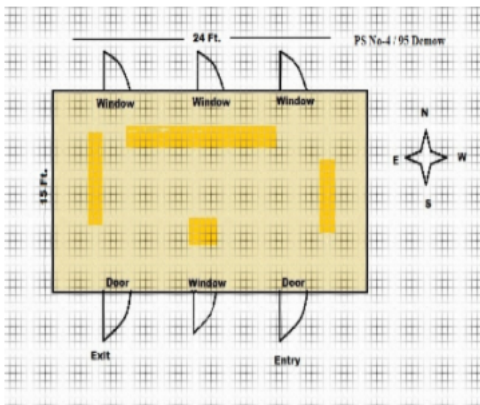

নিৰ্বাচক পঞ্জীয়ন বিষয়াৰ স্বাক্ষৰ

Nazri Naksha

Google Map View

Polling Station Building Front View

ভোটগ্ৰহন কেন্দ্ৰৰ সন্মুখৰ দৃশ্য

Cad View

Key MAP View

1	GPK0001218	ফটো উপলব্ধ
নাম : স্নেহেজাৰ টায়ে অন্যান্য: তেতুন টায়ে ঘৰ নং : ১৬ বয়স : 70 লিঙ্গ : পুৰুষ		