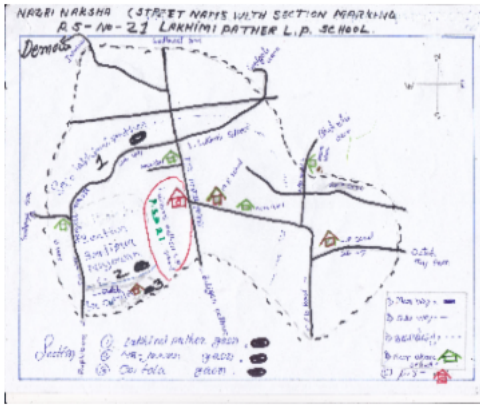

Nazri Naksha