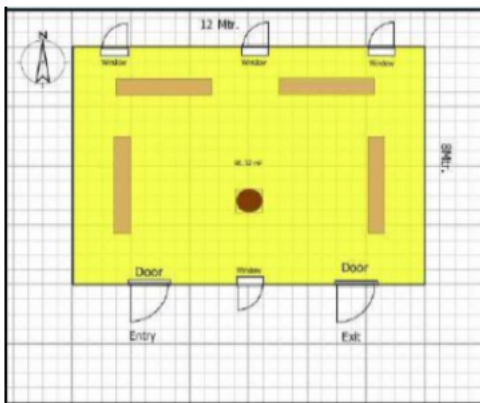

নিৰ্বাচক পঞ্জীয়ন বিষয়াৰ স্বাক্ষৰ

Nazri Naksha

Google Map View

Polling Station Building Front View

ভোটগ্ৰহন কেন্দ্ৰৰ সন্মুখৰ দৃশ্য

Cad View

Key MAP View

1 নাম : পাইভ বৰা স্বামীৰ নাম: টংকেশ্বৰ বৰা ঘৰ নং : 1 বয়স : 76 লিঙ্গ : মহিলা	GPK1534561 ফটো উপলব্ধ	2 নাম : বুলু বড়া পিতাৰ নাম: টংকেশ্বৰ বৰা ঘৰ নং : 1 বয়স : 55 লিঙ্গ : পুৰুষ	GPK1534572 ফটো উপলব্ধ	3 নাম : জন বৰা পিতাৰ নাম: টংকেশ্বৰ বৰা ঘৰ নং : 1 বয়স : 52 লিঙ্গ : মহিলা	GPK1534594 ফটো উপলব্ধ
4 নাম : ফনিধৰ বৰা পিতাৰ নাম: টংকেশ্বৰ বৰা ঘৰ নং : 1 বয়স : 47 লিঙ্গ : পুৰুষ	GPK1534618 ফটো উপলব্ধ	# 5 নাম : বিনু বৰা স্বামীৰ নাম: বুলু বৰা ঘৰ নং : 1 বয়স : 47 লিঙ্গ : মহিলা	GPK1534583 ফটো উপলব্ধ	6 নাম : শেখৰ জ্যোতি বড়া পিতাৰ নাম: বুলু বড়া ঘৰ নং : 01 বয়স : 25 লিঙ্গ : পুৰুষ	GPK0227371 ফটো উপলব্ধ
7 নাম : মাধৱ্য বড়া পিতাৰ নাম: বুলু বড়া ঘৰ নং : 01 বয়স : 20 লিঙ্গ : পুৰুষ	QGR0112474 ফটো উপলব্ধ	E 8 নাম : কম্পনা বুঢ়াগোহাঁই স্বামীৰ নাম: সোনাধৰ বুঢ়াগোহাঁই ঘৰ নং : 2 বয়স : 62 লিঙ্গ : মহিলা	GPK1534630 ফটো উপলব্ধ	9 নাম : ৰঞ্জিত বুঢ়াগোহাঁই পিতাৰ নাম: সোনাধৰ বুঢ়াগোহাঁই ঘৰ নং : 2 বয়স : 45 লিঙ্গ : পুৰুষ	GPK1534641 ফটো উপলব্ধ
10 নাম : তুলসী বুঢ়াগোহাঁই পিতাৰ নাম: সোনাধৰ বুঢ়াগোহাঁই ঘৰ নং : 2 বয়স : 40 লিঙ্গ : পুৰুষ	GPK1534663 ফটো উপলব্ধ	11 নাম : হেমন্ত বুঢ়াগোহাঁই পিতাৰ নাম: সোনাধৰ বুঢ়াগোহাঁই ঘৰ নং : 2 বয়স : 40 লিঙ্গ : পুৰুষ	GPK1534652 ফটো উপলব্ধ	12 নাম : বুধেশ্বৰ বুঢ়াগোহাঁই পিতাৰ নাম: সোনাধৰ বুঢ়াগোহাঁই ঘৰ নং : 2 বয়স : 39 লিঙ্গ : পুৰুষ	GPK1534674 ফটো উপলব্ধ
# 13 নাম : নিতমনী বুঢ়াগোহাঁই স্বামীৰ নাম: তুলসী বুঢ়াগোহাঁই ঘৰ নং : 2 বয়স : 36 লিঙ্গ : মহিলা	GPK1304514 ফটো উপলব্ধ	14 নাম : জোনমনী বুঢ়াগোহাঁই স্বামীৰ নাম: ৰঞ্জিত বুঢ়াগোহাঁই ঘৰ নং : 2 বয়স : 36 লিঙ্গ : মহিলা	GPK1546016 ফটো উপলব্ধ	15 নাম : জান বুঢ়াগোহাঁই পিতাৰ নাম: সোনাধৰ বুঢ়াগোহাঁই ঘৰ নং : 2 বয়স : 34 লিঙ্গ : পুৰুষ	GPK1534696 ফটো উপলব্ধ
16 নাম : চিন্তামনি বুঢ়াগোহাঁই স্বামীৰ নাম: হেমন্ত বুঢ়াগোহাঁই ঘৰ নং : 2 বয়স : 28 লিঙ্গ : মহিলা	GPK0436162 ফটো উপলব্ধ	17 নাম : ইন্দ্ৰেশ্বৰ বুঢ়াগোহাঁই পিতাৰ নাম: কুলেশ্বৰ বুঢ়াগোহাঁই ঘৰ নং : 3 বয়স : 61 লিঙ্গ : পুৰুষ	GPK1534710 ফটো উপলব্ধ	18 নাম : চন্দ্ৰেশ্বৰ বুঢ়াগোহাঁই পিতাৰ নাম: কুলেশ্বৰ বুঢ়াগোহাঁই ঘৰ নং : 3 বয়স : 57 লিঙ্গ : পুৰুষ	GPK1534732 ফটো উপলব্ধ
19 নাম : পদ্মা বুঢ়াগোহাঁই পিতাৰ নাম: কুলেশ্বৰ বুঢ়াগোহাঁই ঘৰ নং : 3 বয়স : 54 লিঙ্গ : মহিলা	GPK1534754 ফটো উপলব্ধ	20 নাম : মনিকা বুঢ়াগোহাঁই স্বামীৰ নাম: চন্দ্ৰেশ্বৰ বুঢ়াগোহাঁই ঘৰ নং : 3 বয়স : 48 লিঙ্গ : মহিলা	GPK1534743 ফটো উপলব্ধ	21 নাম : জ্যোতি বুঢ়াগোহাঁই স্বামীৰ নাম: ইন্দ্ৰেশ্বৰ বুঢ়াগোহাঁই ঘৰ নং : 3 বয়স : 48 লিঙ্গ : মহিলা	GPK1534721 ফটো উপলব্ধ
22 নাম : পৰিএ বুঢ়াগোহাঁই পিতাৰ নাম: ইন্দ্ৰেশ্বৰ বুঢ়াগোহাঁই ঘৰ নং : 3 বয়স : 25 লিঙ্গ : পুৰুষ	GPK0227280 ফটো উপলব্ধ	23 নাম : হেমন্ত বুঢ়াগোহাঁই পিতাৰ নাম: ইন্দ্ৰেশ্বৰ বুঢ়াগোহাঁই ঘৰ নং : 3 বয়স : 30 লিঙ্গ : পুৰুষ	GPK1546516 ফটো উপলব্ধ	24 নাম : দুৰ্লভ গগৈ পিতাৰ নাম: মহেশ্বৰ গগৈ ঘৰ নং : 8 বয়স : 67 লিঙ্গ : পুৰুষ	GPK1534765 ফটো উপলব্ধ
25 নাম : যুগল গগৈ পিতাৰ নাম: মহেশ্বৰ গগৈ ঘৰ নং : 8 বয়স : 53 লিঙ্গ : পুৰুষ	GPK1534787 ফটো উপলব্ধ	26 নাম : ৰীতামণি ভৰলুৱা গগৈ স্বামীৰ নাম: যুগল গগৈ ঘৰ নং : 8 বয়স : 45 লিঙ্গ : মহিলা	GPK1534798 ফটো উপলব্ধ	27 নাম : মৃদুল গগৈ পিতাৰ নাম: যোগল গগৈ ঘৰ নং : 08 বয়স : 22 লিঙ্গ : পুৰুষ	GPK0502898 ফটো উপলব্ধ
28 নাম : বিপুল দুৱাৰা পিতাৰ নাম: পদ্ম দুৱাৰা ঘৰ নং : 5 বয়স : 50 লিঙ্গ : পুৰুষ	GPK1534834 ফটো উপলব্ধ	29 নাম : ৰূপা দুৱাৰা স্বামীৰ নাম: বিপুল দুৱাৰা ঘৰ নং : 5 বয়স : 42 লিঙ্গ : মহিলা	GPK1534856 ফটো উপলব্ধ	30 নাম : বৰিতা দুৱাৰা স্বামীৰ নাম: বুখেশ্বৰ দুৱাৰা ঘৰ নং : 05 বয়স : 42 লিঙ্গ : মহিলা	GPK0277103 ফটো উপলব্ধ