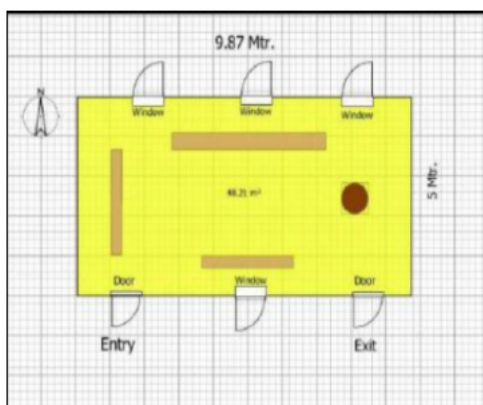

নিৰ্বাচক পঞ্জীয়ন বিষয়াৰ স্বাক্ষৰ

Nazri Naksha

Google Map View

Polling Station Building Front View

ভোটগ্ৰহন কেন্দ্ৰৰ সন্মুখৰ দৃশ্য

Cad View

Key MAP View

1 নাম : বিপিন গগৈ পিতাৰ নাম: গস্তীৰাম গগৈ ঘৰ নং : 1 বয়স : 47 লিঙ্গ : পুৰুষ	GPK0005208 ফটো উপলব্ধ	2 নাম : দিস্তী গগৈ স্বামীৰ নাম: বিপিন গগৈ ঘৰ নং : 1 বয়স : 42 লিঙ্গ : মহিলা	GPK0005209 ফটো উপলব্ধ	3 নাম : বিতপন গগৈ পিতাৰ নাম: বিপিন গগৈ ঘৰ নং : 1 বয়স : 24 লিঙ্গ : পুৰুষ	GPK0347724 ফটো উপলব্ধ
4 নাম : হেমন্ত চুতীয়া পিতাৰ নাম: ব্ৰজেন চুতীয়া ঘৰ নং : 2 বয়স : 45 লিঙ্গ : পুৰুষ	GPK0005210 ফটো উপলব্ধ	5 নাম : দিপিকা চুতীয়া স্বামীৰ নাম: হেমন্ত চুতীয়া ঘৰ নং : 2 বয়স : 42 লিঙ্গ : মহিলা	GPK0005211 ফটো উপলব্ধ	6 নাম : চুমী কলিতা স্বামীৰ নাম: দিগন্ত কলিতা ঘৰ নং : 2 বয়স : 30 লিঙ্গ : মহিলা	GPK0039768 ফটো উপলব্ধ
7 নাম : নিশামণি চুতীয়া পিতাৰ নাম: হেমন্ত চুতীয়া ঘৰ নং : 2 বয়স : 24 লিঙ্গ : মহিলা	GPK0486688 ফটো উপলব্ধ	8 নাম : বীণা কাকতি স্বামীৰ নাম: ববিন কাকতি ঘৰ নং : 9 বয়স : 60 লিঙ্গ : মহিলা	GPK0005212 ফটো উপলব্ধ	9 নাম : কৃষ্ণামণি কাকতি চুতীয়া স্বামীৰ নাম: নিতু চুতীয়া ঘৰ নং : 9 বয়স : 41 লিঙ্গ : মহিলা	GPK0005213 ফটো উপলব্ধ
10 নাম : মিনামাই কাকতি স্বামীৰ নাম: সুভাষ কাকতি ঘৰ নং : 9 বয়স : 36 লিঙ্গ : মহিলা	GPK0060798 ফটো উপলব্ধ	11 নাম : পল্লবী হাজৰিকা মাতৃৰ নাম: মীনা হাজৰিকা ঘৰ নং : 9 বয়স : 27 লিঙ্গ : মহিলা	GPK0078741 ফটো উপলব্ধ	12 নাম : শ্ৰী অনন্ত হাজৰিকা পিতাৰ নাম: পুৰাৰাম হাজৰিকা ঘৰ নং : 4 বয়স : 62 লিঙ্গ : পুৰুষ	GPK0005216 ফটো উপলব্ধ
13 নাম : জুনমনী বৰুৱা স্বামীৰ নাম: মৃদুল বৰুৱা ঘৰ নং : 08 বয়স : 30 লিঙ্গ : মহিলা	GPK0486928 ফটো উপলব্ধ	14 নাম : জয়শ্ৰী কলিতা হাজৰিকা স্বামীৰ নাম: দিব্যজিত হাজৰিকা ঘৰ নং : 08 বয়স : 26 লিঙ্গ : মহিলা	GPK0488031 ফটো উপলব্ধ	15 নাম : যদুমণি চাংমাই পিতাৰ নাম: হেমন্ত চাংমাই ঘৰ নং : 08 বয়স : 25 লিঙ্গ : পুৰুষ	GPK0410886 ফটো উপলব্ধ
16 নাম : কৃষ্ণামণী চাংমাই পিতাৰ নাম: হেমন্ত চাংমাই ঘৰ নং : 08 বয়স : 23 লিঙ্গ : মহিলা	GPK0410241 ফটো উপলব্ধ	17 নাম : প্ৰহ্লাদ হাজৰিকা পিতাৰ নাম: পুৰাৰাম হাজৰিকা ঘৰ নং : 5 বয়স : 58 লিঙ্গ : পুৰুষ	GPK0005218 ফটো উপলব্ধ	18 নাম : অৰুণ হাজৰিকা স্বামীৰ নাম: প্ৰহ্লাদ হাজৰিকা ঘৰ নং : 5 বয়স : 52 লিঙ্গ : মহিলা	GPK0005219 ফটো উপলব্ধ
19 নাম : ৰবিতা কোঁৱৰ স্বামীৰ নাম: ভবানন্দ কোঁৱৰ ঘৰ নং : 05 বয়স : 51 লিঙ্গ : মহিলা	GPK0005238 ফটো উপলব্ধ	20 নাম : প্ৰভা চুতীয়া চাংমাই স্বামীৰ নাম: বিদ্যুত চাংমাই ঘৰ নং : 05 বয়স : 31 লিঙ্গ : মহিলা	GPK0487017 ফটো উপলব্ধ	21 নাম : লাকু কলিতা পিতাৰ নাম: নিমল কলিতা ঘৰ নং : 5 বয়স : 26 লিঙ্গ : পুৰুষ	GPK0263244 ফটো উপলব্ধ
22 নাম : দিন হাজৰিকা পিতাৰ নাম: পুৰাৰাম হাজৰিকা ঘৰ নং : 6 বয়স : 70 লিঙ্গ : পুৰুষ	GPK0005220 ফটো উপলব্ধ	23 নাম : কনমাই হাজৰিকা স্বামীৰ নাম: শ্ৰীদিন হাজৰিকা ঘৰ নং : 6 বয়স : 65 লিঙ্গ : মহিলা	GPK0005221 ফটো উপলব্ধ	24 নাম : বিপুল হাজৰিকা পিতাৰ নাম: দিন হাজৰিকা ঘৰ নং : 6 বয়স : 32 লিঙ্গ : পুৰুষ	GPK0089227 ফটো উপলব্ধ
25 নাম : মমী কাকতি গগৈ স্বামীৰ নাম: যোগেন গগৈ ঘৰ নং : 06 বয়স : 32 লিঙ্গ : মহিলা	GPK0487512 ফটো উপলব্ধ	26 নাম : নৱনীতা কলিতা হাজৰিকা স্বামীৰ নাম: বিপুল হাজৰিকা ঘৰ নং : 6 বয়স : 21 লিঙ্গ : মহিলা	QGR0052977 ফটো উপলব্ধ	27 নাম : বগাধৰ শইকীয়া পিতাৰ নাম: লক্ষীৰাম শইকীয়া ঘৰ নং : 9 বয়স : 62 লিঙ্গ : পুৰুষ	GPK0005223 ফটো উপলব্ধ
28 নাম : জ্যোতি শইকীয়া স্বামীৰ নাম: বগাধৰ শইকীয়া ঘৰ নং : 9 বয়স : 55 লিঙ্গ : মহিলা	GPK0005224 ফটো উপলব্ধ	29 নাম : দিম্পী হাজৰিকা শইকীয়া পিতাৰ নাম: বগাধৰ শইকীয়া ঘৰ নং : 09 বয়স : 25 লিঙ্গ : মহিলা	GPK0459073 ফটো উপলব্ধ	30 নাম : মামুন গগৈ স্বামীৰ নাম: চুনীল গগৈ ঘৰ নং : 09 বয়স : 25 লিঙ্গ : মহিলা	GPK0486985 ফটো উপলব্ধ