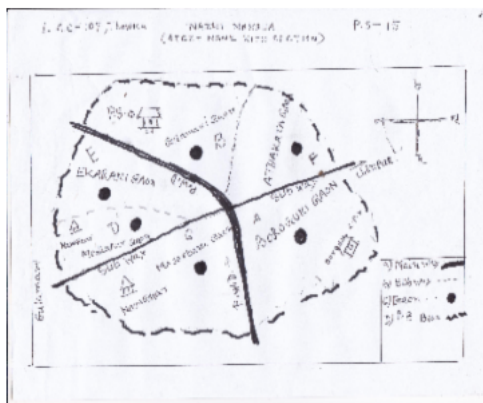

Nazri Naksha