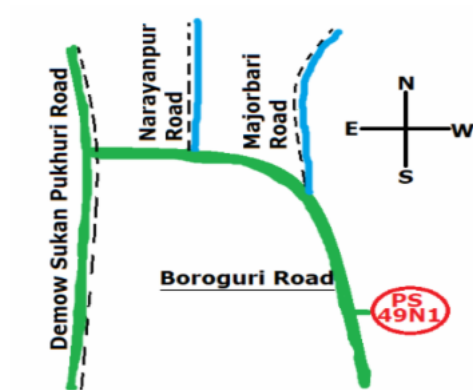

Key MAP View