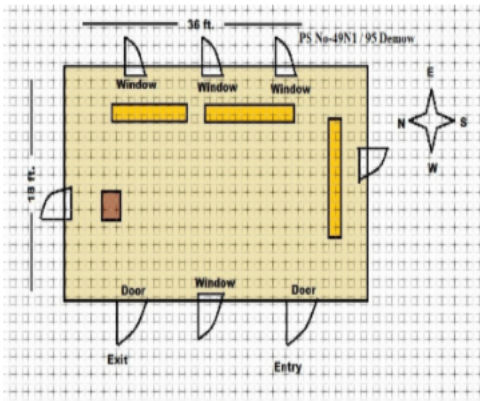

নিৰ্বাচক পঞ্জীয়ন বিষয়াৰ স্বাক্ষৰ

Nazri Naksha

Google Map View

Polling Station Building Front View

ভোটগ্ৰহন কেন্দ্ৰৰ সন্মুখৰ দৃশ্য

Cad View

Key MAP View

1 নাম : বহুদৈ মিলি স্বামীৰ নাম: চন্দ্ৰসেশৰ মিলি ঘৰ নং : 1 বয়স : 68 লিঙ্গ : মহিলা	GPK0005595 ফটো উপলব্ধ	2 নাম : স্নৰ্গলতা মিলি স্বামীৰ নাম: ৰামধন মিলি ঘৰ নং : 1 বয়স : 56 লিঙ্গ : মহিলা	GPK0005522 ফটো উপলব্ধ	3 নাম : জিলৰাম মিলি পিতাৰ নাম: ভদ্রচন মিলি ঘৰ নং : 1 বয়স : 55 লিঙ্গ : পুৰুষ	GPK0005596 ফটো উপলব্ধ
4 নাম : লাবতী মিলি স্বামীৰ নাম: তনুৰাম মিলি ঘৰ নং : 1 বয়স : 46 লিঙ্গ : মহিলা	GPK1304310 ফটো উপলব্ধ	5 নাম : তনুৰাম মিলি পিতাৰ নাম: ভদ্রচন মিলি ঘৰ নং : 1 বয়স : 44 লিঙ্গ : পুৰুষ	GPK0005597 ফটো উপলব্ধ	6 নাম : চিত্ৰৰঞ্জন মিলি পিতাৰ নাম: লক্ষেশ্বৰ মিলি ঘৰ নং : 1 বয়স : 43 লিঙ্গ : পুৰুষ	GPK0005598 ফটো উপলব্ধ
7 নাম : চানক্য মিলি পিতাৰ নাম: চন্দ্ৰসেশৰ মিলি ঘৰ নং : 1 বয়স : 43 লিঙ্গ : পুৰুষ	GPK0005599 ফটো উপলব্ধ	8 নাম : মেম মিলি স্বামীৰ নাম: জিলাৰাম মিলি ঘৰ নং : 1 বয়স : 42 লিঙ্গ : মহিলা	GPK1304321 ফটো উপলব্ধ	9 নাম : মহিনা মিলি পিতাৰ নাম: চন্দ্ৰসেশৰ মিলি ঘৰ নং : 1 বয়স : 41 লিঙ্গ : পুৰুষ	GPK0005601 ফটো উপলব্ধ
10 নাম : সচিলা মিলি স্বামীৰ নাম: চানক্য মিলি ঘৰ নং : 1 বয়স : 40 লিঙ্গ : মহিলা	GPK0005602 ফটো উপলব্ধ	11 নাম : মনোমাই মিলি স্বামীৰ নাম: চিত্ৰৰঞ্জন মিলি ঘৰ নং : 1 বয়স : 40 লিঙ্গ : মহিলা	GPK0005603 ফটো উপলব্ধ	12 নাম : ৰঞ্জিতা মিলি স্বামীৰ নাম: ৰাকেশ মিলি ঘৰ নং : 1 বয়স : 38 লিঙ্গ : মহিলা	GPK0005605 ফটো উপলব্ধ
13 নাম : শকুন্তলা পাংগীং মিলি স্বামীৰ নাম: বদৈনাথ মিলি ঘৰ নং : 1 বয়স : 37 লিঙ্গ : মহিলা	GPK1335393 ফটো উপলব্ধ	14 নাম : অমিলী বড়ী মিলি স্বামীৰ নাম: বিপুল মিলি ঘৰ নং : 1 বয়স : 37 লিঙ্গ : মহিলা	GPK0175695 ফটো উপলব্ধ	15 নাম : দেৱজানী মিলি স্বামীৰ নাম: বুদ্ধেশ্বৰ মিলি ঘৰ নং : 1 বয়স : 34 লিঙ্গ : মহিলা	GPK0256628 ফটো উপলব্ধ
16 নাম : বিপুল মিলি পিতাৰ নাম: চিত্ৰৰঞ্জন মিলি ঘৰ নং : 1 বয়স : 34 লিঙ্গ : পুৰুষ	GPK1304365 ফটো উপলব্ধ	17 নাম : ৰঞ্জমনি মিলি স্বামীৰ নাম: দিগন্ত মিলি ঘৰ নং : 1 বয়স : 33 লিঙ্গ : মহিলা	GPK0005608 ফটো উপলব্ধ	18 নাম : চন্দন মিলি পিতাৰ নাম: জিলাৰাম মিলি ঘৰ নং : 1 বয়স : 27 লিঙ্গ : পুৰুষ	GPK0259200 ফটো উপলব্ধ
19 নাম : কঞ্জলতা মিলি পিতাৰ নাম: বুদ্ধেশ্বৰ মিলি ঘৰ নং : 01 বয়স : 26 লিঙ্গ : মহিলা	GPK0486316 ফটো উপলব্ধ	20 নাম : মায়ামণি মিলি পিতাৰ নাম: চিত্ৰৰঞ্জন মিলি ঘৰ নং : 01 বয়স : 23 লিঙ্গ : মহিলা	GPK0486399 ফটো উপলব্ধ	21 নাম : ভগু মিলি পিতাৰ নাম: জিলাৰাম মিলি ঘৰ নং : 1 বয়স : 21 লিঙ্গ : পুৰুষ	QGR0048876 ফটো উপলব্ধ
22 নাম : মধুসূতা মিলি পিতাৰ নাম: তনুৰাম মিলি ঘৰ নং : 1 বয়স : 21 লিঙ্গ : মহিলা	QGR0048991 ফটো উপলব্ধ	23 নাম : উতপল মিলি পিতাৰ নাম: মনিমা মিলি ঘৰ নং : 1 বয়স : 20 লিঙ্গ : পুৰুষ	QGR0078006 ফটো উপলব্ধ	24 নাম : অৰ্চনা পেগু মিলি স্বামীৰ নাম: উৎপল মিলি ঘৰ নং : 1 বয়স : 20 লিঙ্গ : মহিলা	QGR0078014 ফটো উপলব্ধ
25 নাম : মমী মিলি মাতৃৰ নাম: ৰঞ্জিতা মিলি ঘৰ নং : 1 বয়স : 19 লিঙ্গ : মহিলা	QGR0077537 ফটো উপলব্ধ	26 নাম : সুভাৰঞ্জন মিলি পিতাৰ নাম: চিত্ৰৰঞ্জন মিলি ঘৰ নং : 1 বয়স : 19 লিঙ্গ : পুৰুষ	QGR0077982 ফটো উপলব্ধ	27 নাম : সুনীল পাংগিং পিতাৰ নাম: তাতী পাংগিং ঘৰ নং : 2 বয়স : 50 লিঙ্গ : পুৰুষ	GPK0005610 ফটো উপলব্ধ
28 নাম : অবিদ্রী পাংগিং স্বামীৰ নাম: পুনিৰাম পাংগিং ঘৰ নং : 2 বয়স : 47 লিঙ্গ : মহিলা	GPK1234748 ফটো উপলব্ধ	29 নাম : মামনি টায়ে পাংগিং স্বামীৰ নাম: সুনীল পাংগিং ঘৰ নং : 2 বয়স : 42 লিঙ্গ : মহিলা	GPK0006218 ফটো উপলব্ধ	30 নাম : বিশ্বজিত পাংগিং পিতাৰ নাম: পুনিৰাম পাংগিং ঘৰ নং : 2 বয়স : 30 লিঙ্গ : পুৰুষ	GPK0206029 ফটো উপলব্ধ