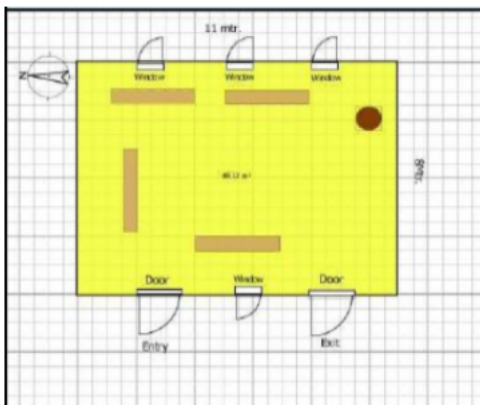

নিৰ্বাচক পঞ্জীয়ন বিষয়াৰ স্বাক্ষৰ

Nazri Naksha

Google Map View

Polling Station Building Front View

ভোটগ্ৰহন কেন্দ্ৰৰ সন্মুখৰ দৃশ্য

Cad View

Key MAP View

1 নাম : কমল গগৈ পিতাৰ নাম: নালীয়া গগৈ ঘৰ নং : ১ বয়স : 85 লিঙ্গ : পুৰুষ	GPK1934561 ফটো উপলব্ধ	2 নাম : ফুলমাই কলিতা স্বামীৰ নাম: ধেনুৰাম কলিতা ঘৰ নং : ০১ ক বয়স : 56 লিঙ্গ : মহিলা	GPK0500181 ফটো উপলব্ধ	3 নাম : দিব্য জ্যোতি কলিতা পিতাৰ নাম: ধেনু ধৰ কলিতা ঘৰ নং : ০১ ক বয়স : 39 লিঙ্গ : পুৰুষ	GPK0500256 ফটো উপলব্ধ
4 নাম : দিগন্ত কলিতা মাতৃৰ নাম: ফুলমাই কলিতা ঘৰ নং : ০১ ক বয়স : 33 লিঙ্গ : পুৰুষ	GPK0500314 ফটো উপলব্ধ	5 নাম : অকন মাজি পিতাৰ নাম: দমনা মাজি ঘৰ নং : ২ বয়স : 65 লিঙ্গ : পুৰুষ	GPK1934594 ফটো উপলব্ধ	6 নাম : বীৰেণ মাজি পিতাৰ নাম: অ কন মাজি ঘৰ নং : ২ বয়স : 30 লিঙ্গ : পুৰুষ	GPK0039818 ফটো উপলব্ধ
S 7 নাম : ৰূপালী মাজি পিতাৰ নাম: অকন মাজি ঘৰ নং : ২ বয়স : 25 লিঙ্গ : মহিলা	GPK0279422 ফটো উপলব্ধ	# 8 নাম : তৃষ্ণা বৰগোহাঁই পিতাৰ নাম: বসন্ত বৰগোহাঁই ঘৰ নং : 2 বয়স : 20 লিঙ্গ : মহিলা	QGR0027797 ফটো উপলব্ধ	9 নাম : চামৰা চাউৰা পিতাৰ নাম: হেৰেমু চাউৰা ঘৰ নং : ৩ বয়স : 81 লিঙ্গ : পুৰুষ	GPK1934629 ফটো উপলব্ধ
10 নাম : ৰবীন চাউৰা পিতাৰ নাম: চামৰা চাউৰা ঘৰ নং : ৩ বয়স : 38 লিঙ্গ : পুৰুষ	GPK1934630 ফটো উপলব্ধ	11 নাম : শ্ৰীমতীমুনি চাউৰা স্বামীৰ নাম: শ্ৰীৰবীন চাউৰা ঘৰ নং : ৩ বয়স : 37 লিঙ্গ : মহিলা	GPK1934641 ফটো উপলব্ধ	12 নাম : শ্যাম চাউৰা পিতাৰ নাম: চামৰা চাউৰা ঘৰ নং : ৩ বয়স : 26 লিঙ্গ : পুৰুষ	GPK0437475 ফটো উপলব্ধ
# 13 নাম : সুৰজ বেজবৰুৱা পিতাৰ নাম: বুদ্ধিন বেজবৰুৱা ঘৰ নং : 3 বয়স : 24 লিঙ্গ : পুৰুষ	GPK0393272 ফটো উপলব্ধ	14 নাম : আৰতি প্ৰজা স্বামীৰ নাম: শ্যাম চাউৰা ঘৰ নং : 3 বয়স : 23 লিঙ্গ : মহিলা	QGR0090480 ফটো উপলব্ধ	# 15 নাম : জোনালী কলিতা পিতাৰ নাম: প্ৰবিন কলিতা ঘৰ নং : 3 ক বয়স : 22 লিঙ্গ : মহিলা	GPK0502286 ফটো উপলব্ধ
# 16 নাম : জিনমনি মহন স্বামীৰ নাম: নকুল মহন ঘৰ নং : 4 বয়স : 42 লিঙ্গ : মহিলা	GPK0420869 ফটো উপলব্ধ	17 নাম : ভাৰতী দুৱৰা স্বামীৰ নাম: বুদ্ধিন দুৱৰা ঘৰ নং : 8 বয়স : 40 লিঙ্গ : মহিলা	GPK1934652 ফটো উপলব্ধ	18 নাম : কৃষ্ণমনি দুৱৰা মাতৃৰ নাম: ভাৰতী দুৱৰা ঘৰ নং : 8 বয়স : 24 লিঙ্গ : মহিলা	GPK0393017 ফটো উপলব্ধ
# 19 নাম : মুনালী মোহন পিতাৰ নাম: নকুল মোহন ঘৰ নং : 4 বয়স : 21 লিঙ্গ : মহিলা	QGR0027870 ফটো উপলব্ধ	20 নাম : যাদৱ দুৱৰা পিতাৰ নাম: বিতৌপন দুৱৰা ঘৰ নং : ৫ বয়স : 33 লিঙ্গ : পুৰুষ	GPK1934696 ফটো উপলব্ধ	21 নাম : মাধৱ জ্যোতি দুৱৰা পিতাৰ নাম: শ্ৰী বিতৌপন দুৱৰা ঘৰ নং : ৫ বয়স : 32 লিঙ্গ : পুৰুষ	GPK1934709 ফটো উপলব্ধ
# 22 নাম : মৌচমী মহন স্বামীৰ নাম: বিজিত মহন ঘৰ নং : 5 বয়স : 29 লিঙ্গ : মহিলা	GPK0498675 ফটো উপলব্ধ	# 23 নাম : পোপাশিং বেজবৰুৱা স্বামীৰ নাম: পৰেশ বেজবৰুৱা ঘৰ নং : 5 বয়স : 25 লিঙ্গ : মহিলা	GPK0324970 ফটো উপলব্ধ	24 নাম : যুগল গগৈ পিতাৰ নাম: লক্ষী গগৈ ঘৰ নং : ৬ বয়স : 45 লিঙ্গ : পুৰুষ	GPK1934721 ফটো উপলব্ধ
# 25 নাম : বৰ্ণালী সন্দিকৈ স্বামীৰ নাম: ৰমেন সন্দিকৈ ঘৰ নং : 6 বয়স : 37 লিঙ্গ : মহিলা	GPK0088989 ফটো উপলব্ধ	26 নাম : বিখেশ্বৰ ফুকন পিতাৰ নাম: পৰেশ্বৰ ফুকন ঘৰ নং : ৭ বয়স : 78 লিঙ্গ : পুৰুষ	GPK1934754 ফটো উপলব্ধ	27 নাম : নিলীমা ফুকন স্বামীৰ নাম: বিখেশ্বৰ ফুকন ঘৰ নং : ৭ বয়স : 60 লিঙ্গ : মহিলা	GPK1934765 ফটো উপলব্ধ
28 নাম : নুপেণ ফুকন পিতাৰ নাম: শ্ৰীবিখেশ্বৰ ফুকন ঘৰ নং : ৭ বয়স : 41 লিঙ্গ : পুৰুষ	GPK1934787 ফটো উপলব্ধ	29 নাম : বিচিত্ৰ ফুকন পিতাৰ নাম: বিখেশ্বৰ ফুকন ঘৰ নং : ৭ বয়স : 39 লিঙ্গ : পুৰুষ	GPK1934776 ফটো উপলব্ধ	30 নাম : গীতা শইকীয়া ফুকন স্বামীৰ নাম: বিচিত্ৰ ফুকন ঘৰ নং : ৭ বয়স : 39 লিঙ্গ : মহিলা	GPK1934812 ফটো উপলব্ধ