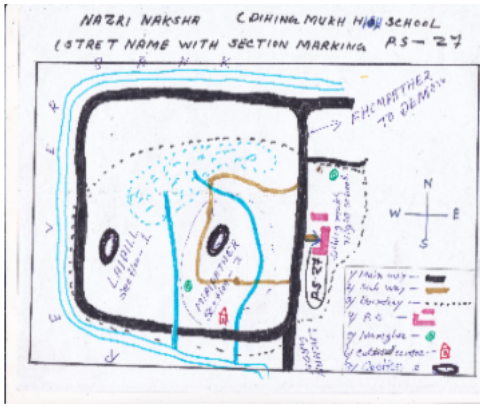

Nazri Naksha