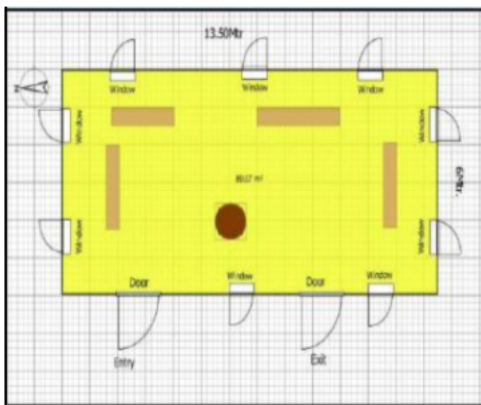

নিৰ্বাচক পঞ্জীয়ন বিষয়াৰ স্বাক্ষৰ

Nazri Naksha

Google Map View

Polling Station Building Front View

ভোটগ্ৰহন কেন্দ্ৰৰ সন্মুখৰ দৃশ্য

Cad View

Key MAP View

1 নাম : মতিৰাম বড়া পিতাৰ নাম: অকন বড়া ঘৰ নং : 1 বয়স : 80 লিঙ্গ : পুৰুষ	GPK4034564 ফটো উপলব্ধ	2 নাম : ভূপেন বৰুৱা পিতাৰ নাম: যোগেশ্বৰ ঘৰ নং : 01 বয়স : 64 লিঙ্গ : পুৰুষ	KZG0001342 ফটো উপলব্ধ	3 নাম : অঞ্জু বৰুৱা স্বামীৰ নাম: ভূপেন ঘৰ নং : 01 বয়স : 48 লিঙ্গ : মহিলা	KZG0001343 ফটো উপলব্ধ
4 নাম : বিতুল বড়া পিতাৰ নাম: মতিৰাম বড়া ঘৰ নং : 1 বয়স : 45 লিঙ্গ : পুৰুষ	GPK4034586 ফটো উপলব্ধ	5 নাম : সুৰেন গড় পিতাৰ নাম: কেনু গড় ঘৰ নং : 001 বয়স : 41 লিঙ্গ : পুৰুষ	GPK0385781 ফটো উপলব্ধ	6 নাম : গীতু বড়া স্বামীৰ নাম: বিতুল বড়া ঘৰ নং : 1 বয়স : 36 লিঙ্গ : মহিলা	GPK4034597 ফটো উপলব্ধ
7 নাম : বিৰচমনি গড় স্বামীৰ নাম: চুৰেন গড় ঘৰ নং : 005 বয়স : 25 লিঙ্গ : মহিলা	GPK0385989 ফটো উপলব্ধ	#2 8 নাম : ববী বৰা পিতাৰ নাম: অকমান বড়া ঘৰ নং : 86 বয়স : 20 লিঙ্গ : মহিলা	PCQ0057166 ফটো উপলব্ধ	9 নাম : মোহন দত্ত পিতাৰ নাম: সৰুমন দত্ত ঘৰ নং : 2 বয়স : 75 লিঙ্গ : পুৰুষ	GPK4034600 ফটো উপলব্ধ
10 নাম : শিখা দত্ত স্বামীৰ নাম: মোহন দত্ত ঘৰ নং : 2 বয়স : 68 লিঙ্গ : মহিলা	GPK4034611 ফটো উপলব্ধ	11 নাম : পিংকু বৰুৱা পিতাৰ নাম: অজিত বৰুৱা ঘৰ নং : 002 বয়স : 50 লিঙ্গ : পুৰুষ	GPK0385872 ফটো উপলব্ধ	12 নাম : কুশ দত্ত পিতাৰ নাম: মোহন দত্ত ঘৰ নং : 2 বয়স : 45 লিঙ্গ : পুৰুষ	GPK4034622 ফটো উপলব্ধ
13 নাম : সোনমণি বৰুৱা স্বামীৰ নাম: পিংকু বৰুৱা ঘৰ নং : 002 বয়স : 45 লিঙ্গ : মহিলা	GPK0385922 ফটো উপলব্ধ	14 নাম : জিতু দত্ত পিতাৰ নাম: মোহন দত্ত ঘৰ নং : 2 বয়স : 44 লিঙ্গ : পুৰুষ	GPK4034633 ফটো উপলব্ধ	15 নাম : বাবুলি দত্ত পিতাৰ নাম: মোহন দত্ত ঘৰ নং : 2 বয়স : 40 লিঙ্গ : পুৰুষ	GPK4034644 ফটো উপলব্ধ
16 নাম : বাবমনি দত্ত পিতাৰ নাম: মোহন দত্ত ঘৰ নং : 2 বয়স : 36 লিঙ্গ : পুৰুষ	GPK4034655 ফটো উপলব্ধ	17 নাম : ৰিংকমণি দত্ত স্বামীৰ নাম: কুশ দত্ত ঘৰ নং : 2 বয়স : 36 লিঙ্গ : মহিলা	GPK0174532 ফটো উপলব্ধ	18 নাম : পৰীস্মীতা বৰা স্বামীৰ নাম: বাবুমাণি দত্ত ঘৰ নং : 2 বয়স : 36 লিঙ্গ : মহিলা	GPK0279737 ফটো উপলব্ধ
19 নাম : মৌচুমী চেতিয়া দত্ত স্বামীৰ নাম: বাবুলি দত্ত ঘৰ নং : 2 বয়স : 32 লিঙ্গ : মহিলা	GPK0387639 ফটো উপলব্ধ	20 নাম : প্ৰনতী দুৱৰা পিতাৰ নাম: প্ৰফুল্ল দুৱৰা ঘৰ নং : 2 বয়স : 30 লিঙ্গ : মহিলা	GPK8143644 ফটো উপলব্ধ	21 নাম : ৰূপালী দত্ত স্বামীৰ নাম: প্ৰফুল্ল দত্ত ঘৰ নং : 3 বয়স : 57 লিঙ্গ : মহিলা	GPK4034677 ফটো উপলব্ধ
# 22 নাম : দিগন্ত দত্ত পিতাৰ নাম: প্ৰফুল্ল দত্ত ঘৰ নং : 3 বয়স : 32 লিঙ্গ : পুৰুষ	GPK1572502 ফটো উপলব্ধ	23 নাম : প্ৰশান্ত দত্ত পিতাৰ নাম: প্ৰফুল্ল দত্ত ঘৰ নং : 3 বয়স : 30 লিঙ্গ : পুৰুষ	GPK0061168 ফটো উপলব্ধ	24 নাম : সান্তনা বৰুৱা স্বামীৰ নাম: হেমন্ত দত্ত ঘৰ নং : 8 বয়স : 56 লিঙ্গ : মহিলা	GPK4034699 ফটো উপলব্ধ
25 নাম : হেমন্ত দত্ত পিতাৰ নাম: যোগেশ্বৰ দত্ত ঘৰ নং : 8 বয়স : 55 লিঙ্গ : পুৰুষ	GPK4034688 ফটো উপলব্ধ	26 নাম : প্ৰাণজিত দত্ত পিতাৰ নাম: হেমন্ত দত্ত ঘৰ নং : 8 বয়স : 26 লিঙ্গ : পুৰুষ	GPK0204081 ফটো উপলব্ধ	27 নাম : পূৰ্ণানন্দ দত্ত পিতাৰ নাম: মানিকচন্দ্ৰ দত্ত ঘৰ নং : 5 বয়স : 76 লিঙ্গ : পুৰুষ	GPK4034702 ফটো উপলব্ধ
28 নাম : অনিমেৰু দত্ত পিতাৰ নাম: পূৰ্ণানন্দ দত্ত ঘৰ নং : 5 বয়স : 47 লিঙ্গ : পুৰুষ	GPK4034724 ফটো উপলব্ধ	29 নাম : সঙ্গীতা দত্ত স্বামীৰ নাম: অনিমেৰু দত্ত ঘৰ নং : 5 বয়স : 41 লিঙ্গ : মহিলা	GPK0083238 ফটো উপলব্ধ	30 নাম : মালবিকা দত্ত গগৈ পিতাৰ নাম: পূৰ্ণানন্দ দত্ত ঘৰ নং : 5 বয়স : 29 লিঙ্গ : মহিলা	GPK0203653 ফটো উপলব্ধ