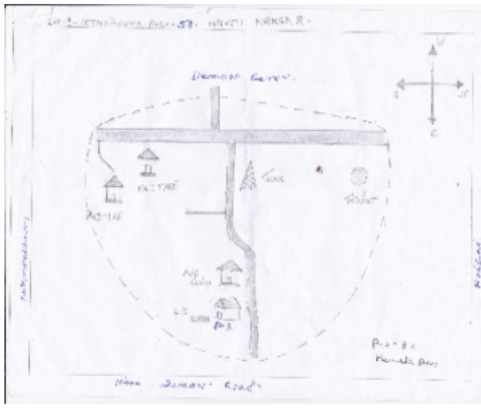

Nazri Naksha